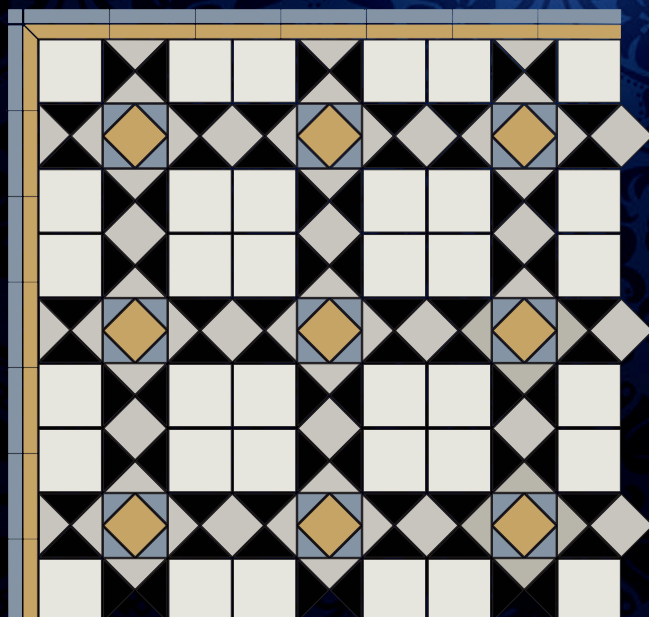

Коллекция «Глория»

Коллекция «Глория»

Фон 296x296
цвет 08/19/01

Универсальный бордюр
417x46, цвет 08/01

Универсальный угол
164x164, цвет 08/01

Цвет 08

Цвет 19

Цвет 01

Возможны различные варианты цветовых решений:

07
19
01

35
29
01

30
01
08

Упаковочные данные

КОЛЛЕКЦИЯ «ГЛОРИЯ»	РАЗМЕР ИЗДЕЛИЯ (мм.)	ШТУК В КОРОБКЕ	ПЛОЩАДЬ ШТУКА (кв.м.)	ПЛОЩАДЬ КОРОБКА (кв.м.)	ВЕС ШТУКА (кг.)	ВЕС КОРОБКА (кг.)
ФОН	296x296	5	0,09	0,44	1,84	9,21

Коллекция «Марианна»

Коллекция «Марианна»

Фон 296x296
цвет 01/02/19/15/08

Универсальный бордюр
417x46, цвет 08/15

Универсальный угол
164x164, цвет 08/15

Цвет 01

Цвет 19

Цвет 02

Цвет 08

Цвет 15

Возможны различные варианты цветовых решений:

Упаковочные данные

КОЛЛЕКЦИЯ «МАРИАННА»	РАЗМЕР ИЗДЕЛИЯ (мм.)	ШТУК В КОРОБКЕ	ПЛОЩАДЬ ШТУКА (кв.м.)	ПЛОЩАДЬ КОРОБКА (кв.м.)	ВЕС ШТУКА (кг.)	ВЕС КОРОБКА (кг.)
ФОН	296x296	5	0,09	0,44	1,84	9,21