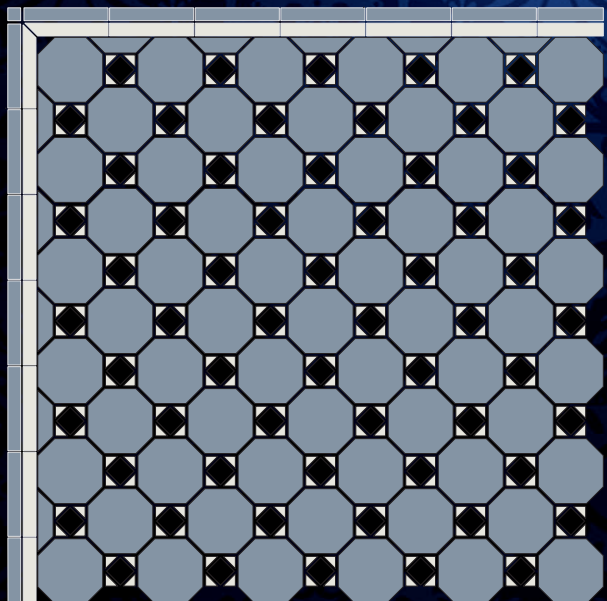

Коллекция «Глория»

Коллекция «Глория»

Фон 296x296
цвет 08/19/01

Универсальный бордюр
417x46, цвет 08/01

Универсальный угол
164x164, цвет 08/01

Цвет 08

Цвет 19

Цвет 01

Возможны различные варианты цветовых решений:

07
19
01

35
29
01

30
01
08

Упаковочные данные

КОЛЛЕКЦИЯ «ГЛОРИЯ»	РАЗМЕР ИЗДЕЛИЯ (мм.)	ШТУК В КОРОБКЕ	ПЛОЩАДЬ ШТУКА (кв.м.)	ПЛОЩАДЬ КОРОБКА (кв.м.)	ВЕС ШТУКА (кг.)	ВЕС КОРОБКА (кг.)
ФОН	296x296	5	0,09	0,44	1,84	9,21

Коллекция «Марианна»

Коллекция «Марианна»

Фон 296x296
цвет 01/02/19/15/08

Универсальный бордюр
417x46, цвет 08/15

Универсальный угол
164x164, цвет 08/15

Цвет 01

Цвет 19

Цвет 02

Цвет 08

Цвет 15

Возможны различные варианты цветовых решений:

Упаковочные данные

КОЛЛЕКЦИЯ «МАРИАННА»	РАЗМЕР ИЗДЕЛИЯ (мм.)	ШТУК В КОРОБКЕ	ПЛОЩАДЬ ШТУКА (кв.м.)	ПЛОЩАДЬ КОРОБКА (кв.м.)	ВЕС ШТУКА (кг.)	ВЕС КОРОБКА (кг.)
ФОН	296x296	5	0,09	0,44	1,84	9,21