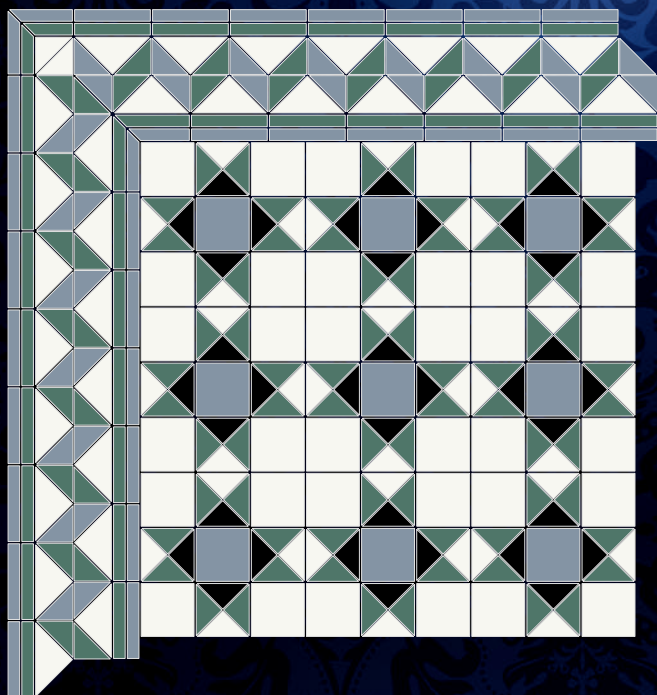

Коллекция «Тифани»

Коллекция «Тифани»

Фон 296x296 мм
цвет 01/29/19/08

Бордюр 420x237 мм
цвет 01/29/08

Угол 330x330x237 мм
цвет 01/29/08

Цвет 01

Цвет 19

Цвет 08

Цвет 29

Возможны различные варианты цветовых решений:

35

12

24

38

30

07

14

19

15

05

06

19

Упаковочные данные

КОЛЛЕКЦИЯ «ТИФАНИ»	РАЗМЕР ИЗДЕЛИЯ (мм.)	ШТУК В КОРОБКЕ	ПЛОЩАДЬ ШТУКА (кв.м.)	ПЛОЩАДЬ КОРОБКА (кв.м.)	ВЕС ШТУКА (кг.)	ВЕС КОРОБКА (кг.)
ФОН	296x296	5	0,09	0,44	1,84	9,21
БОРДЮР	420x237	5	0,10	0,50	2,09	10,46
УГОЛ	330x330x237	5	0,10	0,50	2,11	10,54