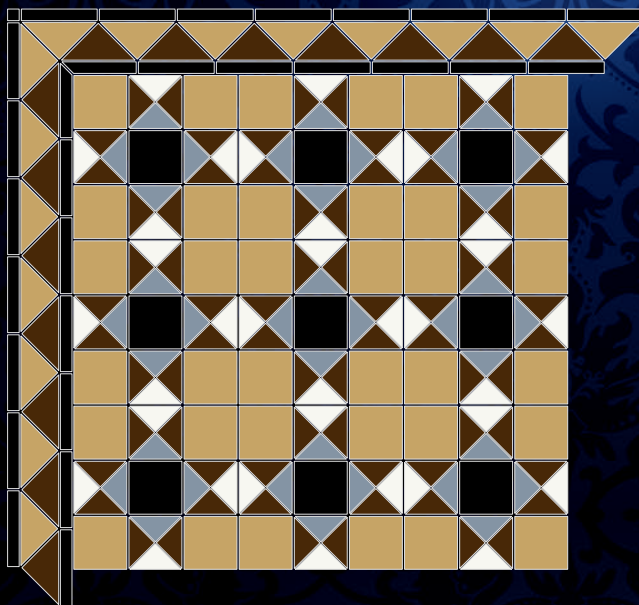

Коллекция «Виктория»

Коллекция «Виктория»

Фон 296x296 мм
цвет 15/06/01/08/19

Бордюр 420x117 мм
цвет 15/06/19

Угол 304x162x117 мм
цвет 15/06/19

Цвет 15

Цвет 06

Цвет 01

Цвет 08

Цвет 19

Возможны различные варианты цветовых решений:

15
06
24
05
10

09
30
06
12
14

29
37
19
24
07

Упаковочные данные

КОЛЛЕКЦИЯ «ВИКТОРИЯ»	РАЗМЕР ИЗДЕЛИЯ (мм.)	ШТУК В КОРОБКЕ	ПЛОЩАДЬ ШТУКА (кв.м.)	ПЛОЩАДЬ КОРОБКА (кв.м.)	ВЕС ШТУКА (кг.)	ВЕС КОРОБКА (кг.)
ФОН	296x296	5	0,09	0,44	1,84	9,21
БОРДЮР	420x117	5	0,05	0,25	1,03	5,17
УГОЛ	304x162x117	5	0,04	0,20	0,86	4,29