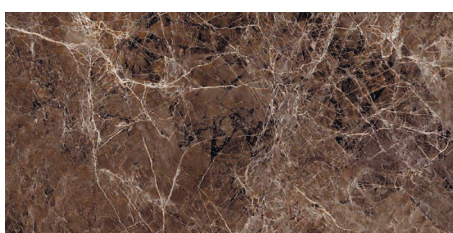

30x60см · 60x60см

ШАТО / CHATEAU

глазурованный керамический гранит

LR0007

LR0007

30x60см

LR0008

30x60см