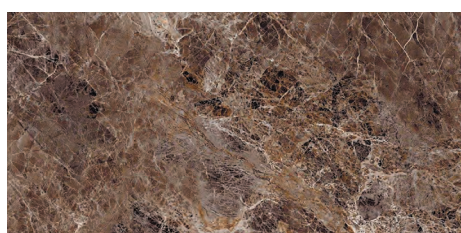

30x60см · 60x60см

ШАТО / CHATEAU

глазурованный керамический гранит

LR0007

LR0007

30x60см

LR0008

30x60см