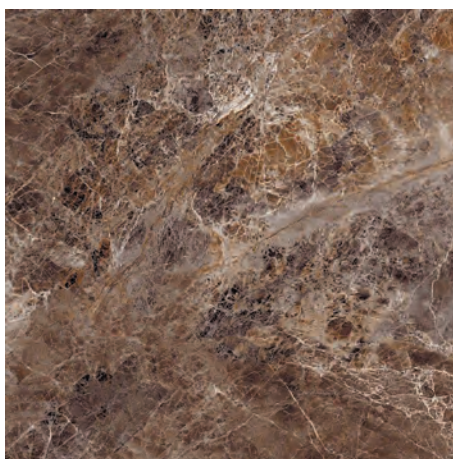

30x60см · 60x60см

ШАТО / CHATEAU

глазурованный керамический гранит

LR0007

LR0007

30x60см

LR0008

30x60см