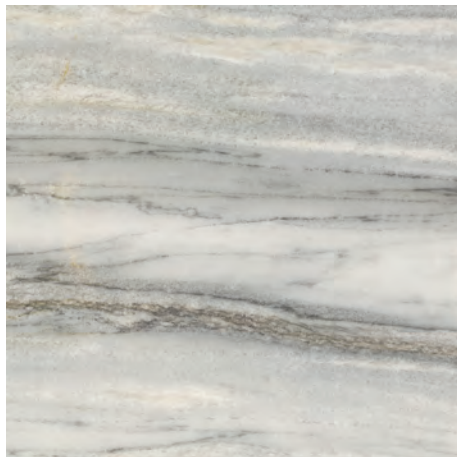

30x60см - 60x60см

МОНБЛАН / MONTE BIANCO

глазурованный керамический гранит

GR0015

GR0015

GR0016

GR0016