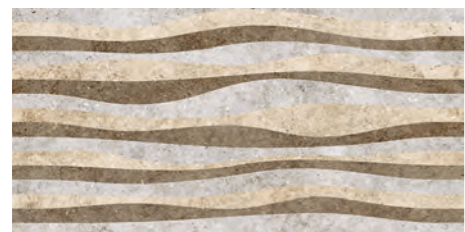

Болонья 1 / серый
Bologna 1 / gray
600x300

Болонья 4 / коричневый
Bologna 4 / brown
600x300

Болонья 1 тип 1
Bologna 1 type 1
600x300

Болонья 3 / бежевый
Bologna 3 / beige
600x300

Болонья 1 тип 2
Bologna 1 type 2
600x300

Рекомендованные полы к коллекции - керамогранит Авалон стр.14
Recommended floor tiles - porcelain gres Avalon page 14

Гармоничный компромисс между силой натурального камня и современной разноплановой графикой, где детально воспроизводятся разломы и изгибы цвета известняка