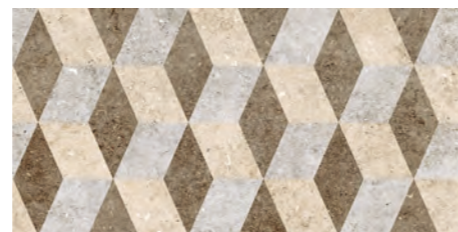

Болонья 1 / серый
Bologna 1 / gray
600x300

Болонья 4 / коричневый
Bologna 4 / brown
600x300

Болонья 1 тип 1
Bologna 1 type 1
600x300

Болонья 3 / бежевый
Bologna 3 / beige
600x300

Болонья 1 тип 2
Bologna 1 type 2
600x300

Рекомендованные полы к коллекции - керамогранит Авалон стр.14
Recommended floor tiles - porcelain gres Avalon page 14

Гармоничный компромисс между силой натурального камня и современной разноплановой графикой, где детально воспроизводятся разломы и изгибы цвета известняка