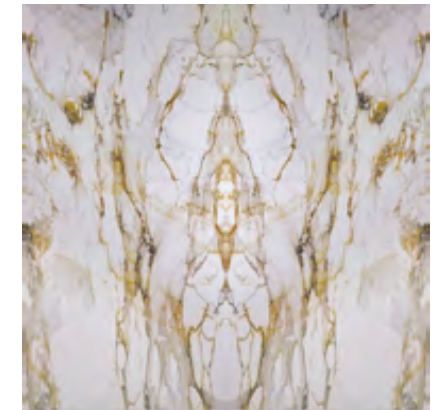

ITALY IMPORTED PORCELAIN SLAB

意大利原装进口岩板

MORE ROOM

**MN16320106L-A 金城千里 Calacatta Oro**

干粒抛 Nanotech Polished/ 数码哑光 Satin(Matt)  
1600\*3200\*6mm

**MN16320208L-A 金玉满堂  
Marmo Antico**

干粒抛 Nanotech Polished  
1600\*3200\*6mm