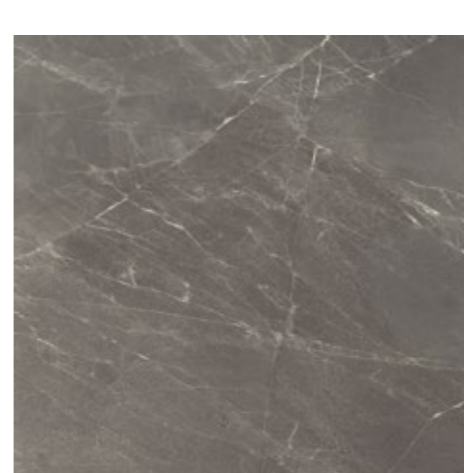

VENATO MATT
VENATO POLISHED

60x60
60x60