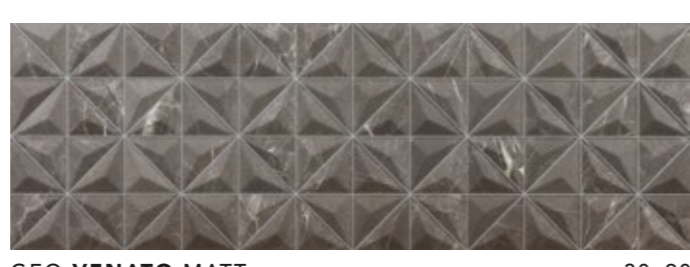

VENATO MATT

GEO VENATO MATT

30x90