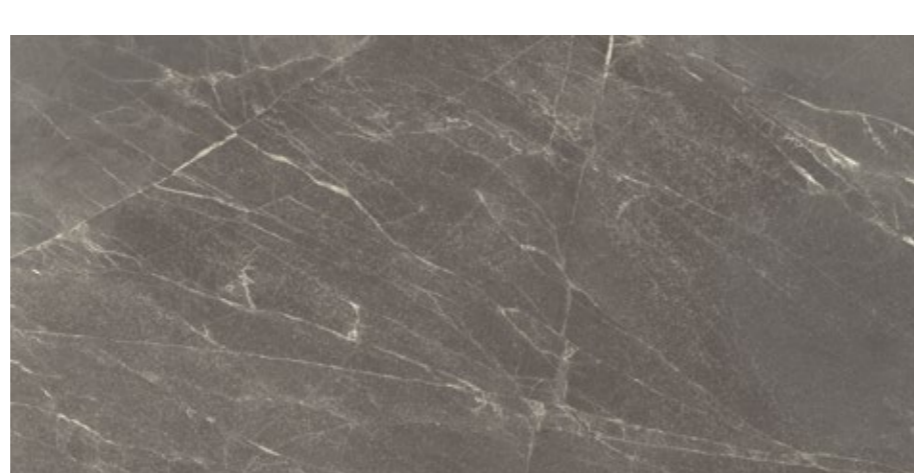

VENATO MATT
VENATO POLISHED

60x120
60x120