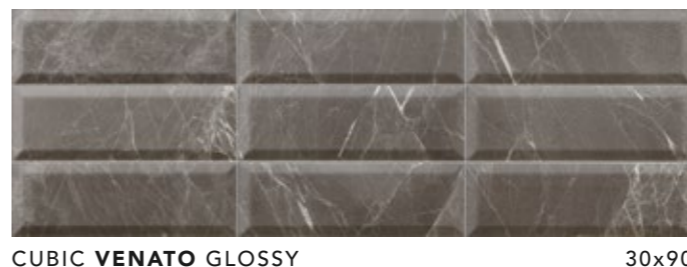

CUBIC VENATO GLOSSY

30x90

PERFIL SILVER

0,5x90

PORCELAIN TILE TECHNICAL SPECS

CUMPLE
COMPLY

< 0,2%

> 35 N/mm²

CUMPLE
COMPLY

RESISTE
RESISTS

GA-GLA-GHA

CLASE 5

MOSH 5

CLASE 1

MATT
POLISHED

ZIRCONIO

— the Quintessential —

CTRA. DE ONDA KM.3
APDO. CORREOS 76
12540 VILA-REAL,
CASTELLON, SPAIN
TEL: +34 964 521 100
FAX: +34 964 523 938
E-MAIL: zirconio@zirconio.es

WWW.ZIRCONIO.ES