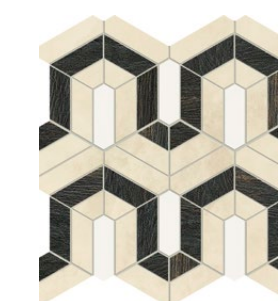

LUCID PEARL
 mozaika ścienna | wall mosaic
 230 × 269 × 10 mm
 MAT+POLYSK | MATT+GLOSS

LUCID SQUARE BLACK
 mozaika ścienna | wall mosaic
 298 × 298 × 10 mm
 MAT+POLYSK | MATT+GLOSS

LUCID BLACK
 mozaika ścienna | wall mosaic
 205 × 186 × 10 mm
 MAT+POLYSK | MATT+GLOSS

SAINT DENIS MAT
 płytko gresowa | gres tile
 598 × 598 × 11 mm MAT | MATT

SAINT MICHEL POL
 płytko gresowa | gres tile
 598 × 598 × 11 mm POLER | POLISHED

BLACK PULPIS POL
 płytko gresowa | gres tile
 598 × 598 × 10 mm POLER | POLISHED

SAINT DENIS 2
 mozaika gresowa | gres mosaic
 298 × 298 × 11 mm
 MAT | MATT

SAINT DENIS 3
 mozaika gresowa | gres mosaic
 298 × 298 × 11 mm
 MAT | MATT

SAINT MICHEL 1
 mozaika gresowa | gres mosaic
 298 × 298 × 11 mm
 POLER + MAT | POLISHED + MATT