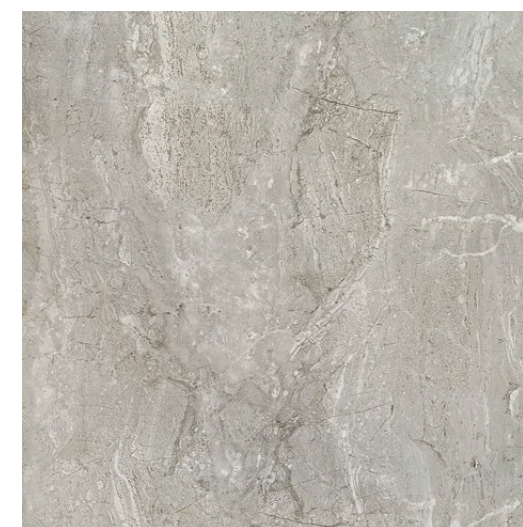

SAINT DENIS MAT
płytko gresowa | gres tile
598 × 598 × 11 mm MAT | MATT