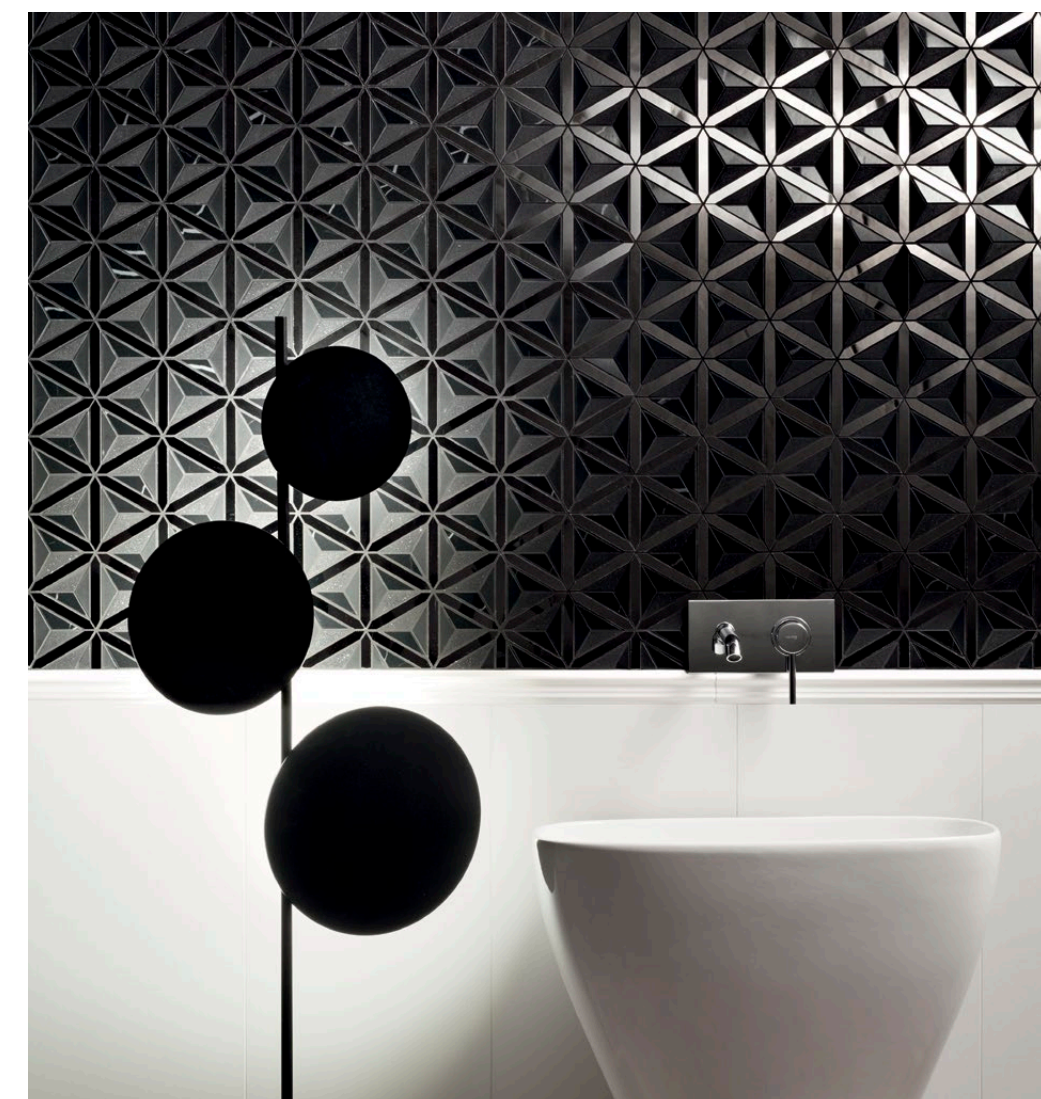

LUCID
plytka ścienna | wall tile 898 × 328 mm

LUCID PEARL
mozaika ścienna | wall mosaic 230 × 269 mm

BLACK PULPIS POL
plytka gresowa | gres tile 598 × 598 mm

info 178

LUCID
dekor ścienny | wall decoration
898 × 328 mm

info 178

LUCID BLACK
mozaika ścienna | wall mosaic 205 × 186 mm

LUCID
plytka ścienna | wall tile 898 × 328 mm

PALAZZO 2
listwa ścienna | wall border 598 × 45 mm

info 178, 195

LUCID
 płytko ścienna | wall tile
 898 × 328 × 10 mm SATYNA | SATIN

LUCID
 dekor ścienny | wall decoration
 898 × 328 × 10 mm POLYSK | GLOSS

SAINT DENIS
 płytko ścienna | wall tile
 748 × 298 × 10 mm MAT | MATT

SAINT MICHEL
 płytko ścienna | wall tile
 748 × 298 × 10 mm POLYSK | GLOSS

SAINT MICHEL 2
 mozaika gresowa | gres mosaic
 298 × 298 × 11 mm
 POLER + MAT | POLISHED + MATT