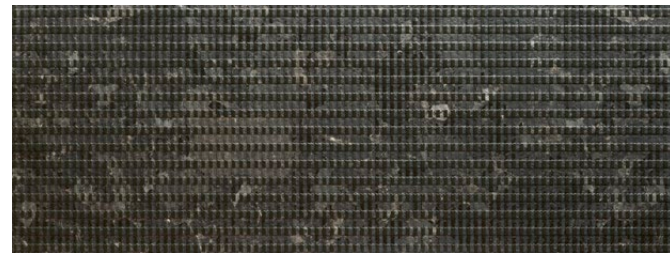

SCORIA BLACK STR
płytki ścienna | wall tile
898 × 328 × 10 mm MAT | MATT