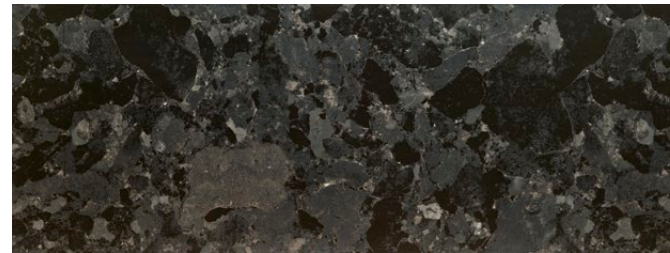

**TEGEL KOBALT 4**  
 płytki ścienna | wall tile  
 148 × 298 × 10 mm POLYSK | GLOSS

**TEGEL KOBALT 5**  
 płytki ścienna | wall tile  
 148 × 148 × 10 mm POLYSK | GLOSS

**SCORIA BLACK**  
 płytki ścienna | wall tile  
 898 × 328 × 10 mm MAT | MATT