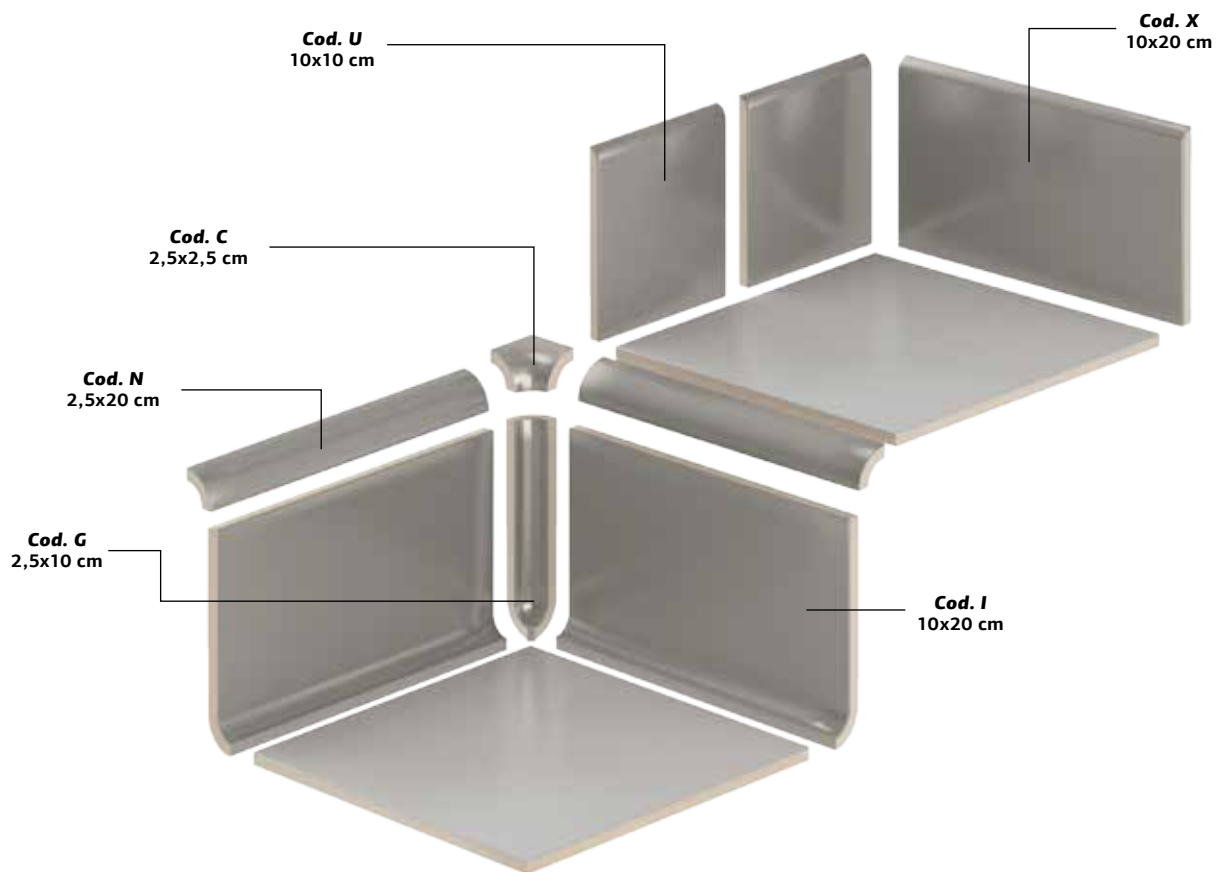

## Grip

*superficie antiscivolo satinata satin-finish non-slip surface satinierte, rutschfeste Oberfläche surface anti-dérapante mat*

**Bordo Cod. B**  
10x10 cm  
4'x4"

**Angolo Cod. I**  
10x10 cm  
4'x4"

**Spigolo Cod. E**  
10x10 cm  
4'x4"

5x5 cm

10x10 cm

20x20 cm

**Bordo Cod. B**  
10x10 cm

**Angolo Cod. I**  
10x10 cm

**Spigolo Cod. E**  
10x10 cm

5x5 cm