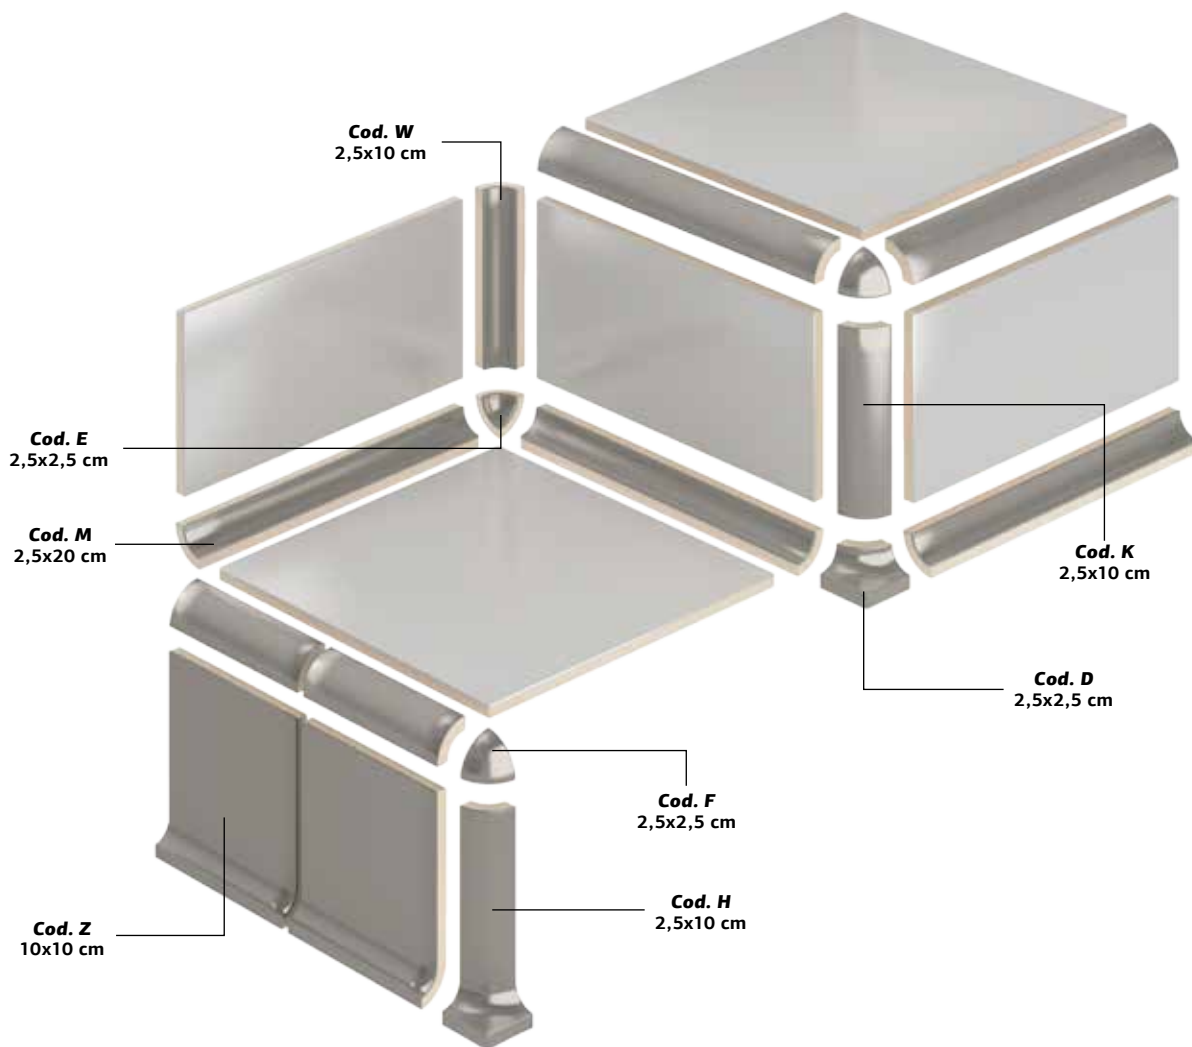

## Grip

*superficie antiscivolo satinata satin-finish non-slip surface satinierte, rutschfeste Oberfläche surface anti-dérapante mat*

**Bordo Cod. B**  
10x10 cm  
4'x4"

**Angolo Cod. I**  
10x10 cm  
4'x4"

**Spigolo Cod. E**  
10x10 cm  
4'x4"

5x5 cm

10x10 cm

20x20 cm

**Bordo Cod. B**  
10x10 cm

**Angolo Cod. I**  
10x10 cm

**Spigolo Cod. E**  
10x10 cm

5x5 cm