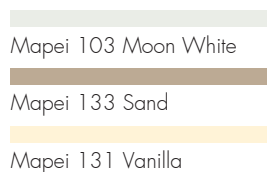

SUPERFICIE ANTISCIVOLO SATINATA/
SATIN - FINISH NON - SLIP SURFACE/
SURFACE ANTIDÉRAPANTE SATINÉE/
RUTSCHHEMMENDE SATINIERTA OBERFLÄCHE

FORMATI

FORMATS
FORMATS
FORMATE

5x5x0,7 cm
2"x2" x⁹/₃₂"

INTERNI MIX

COLORI

COLORS
COULEURS
FARBEN

MQ RI 001

IN LATTE 33%
IN TORTORA 33%
IN SETA 33%

MQ RI 002

IN GHIACCIO 33%
IN ARGENTO 33%
IN GRIGIO 33%

MQ RI 003

IN FERRO 33%
IN ARGENTO 33%
IN GRIGIO 33%

MQ RI 004