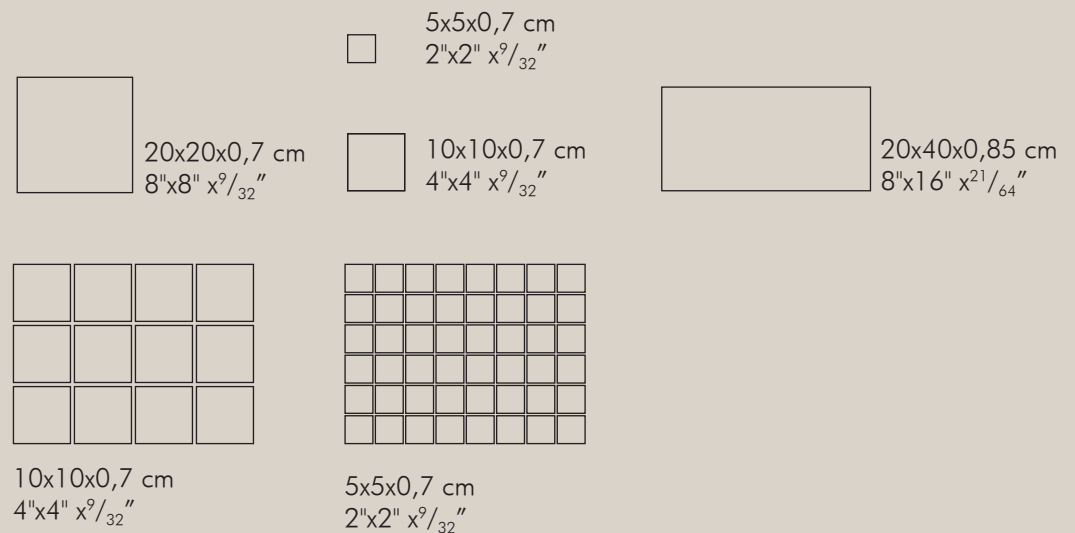

FLOORING

SUPERFICIE ANTISCIVOLO SATINATA/
SATIN - FINISH NON - SLIP SURFACE/
SURFACE ANTIDÉRAPANTE SATINÉE/
RUTSCHHEMMENDE SATINIERTE OBERFLÄCHE

UTILIZZO: interni ed esterni, pavimenti umidi - R10 B (A+B)
FINITURA: satinata

USE: internal and external, damp floors - R10 B (A+B)
FINISHING: matt

UTILISATION: intérieurs et extérieurs, sols humides - R10 B (A+B)
FINITION: satinée

EINSATZ: Innen- und Außenbereiche, feuchte Bodenbeläge - R10 B (A+B)
OBERFLÄCHENAUSFÜHRUNG: satiniert

FORMATI

FORMATS

FORMATS

FORMATE