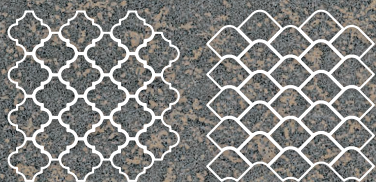

(*) Mosaico Nukak NT Grafito G.917

(*) Mosaico Nukak NT Basalto G.917

El peldaño y el gradone pueden servirse con o sin rayado de hendidura. También disponibles en ángulo.
The staircase step and gradone can be sold with or without the ribbed notch. Angle is also available.

58,3X58,3 CM
22.9"x22.9"

30X30 CM APROX.
11.8"x11.8" APPROX.

COLLECTION
VIEW

117,5X117,5 CM
46,3"x46,3"

58,3X58,3 CM
22,9"x22,9"

30X30 CM APROX.
11,8"x11,8" APPROX.

117,5X117,5 CM
46.3"x46.3"

58,3X58,3 CM
22.9"x22.9"