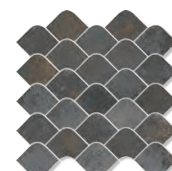

(*) Mosaico Nanti NT Caldera G.61

(*) Mosaico Nanti NT Grafito G.61

(*) Mosaico Nanti NT Basalto G.61

(*) Mosaico Korubo NT Arena G.917

(*) Mosaico Korubo NT Caldera G.917

(*) Mosaico Korubo NT Grafito G.917

(*) Mosaico Korubo NT Basalto G.917

(*) Mosaico Nahua NT Arena G.61

(*) Mosaico Nahua NT Caldera G.61

(*) Mosaico Nahua NT Grafito G.61

(*) Mosaico Nahua NT Basalto G.61

(*) Mosaico Nukak NT Arena G.917

(*) Mosaico Nukak NT Caldera G.917

(*) Mosaico Nukak NT Grafito G.917

(*) Mosaico Nukak NT Basalto G.917

El peldaño y el gradone pueden servirse con o sin rayado de hendidura. También disponibles en ángulo.
The staircase step and gradone can be sold with or without the ribbed notch. Angle is also available.