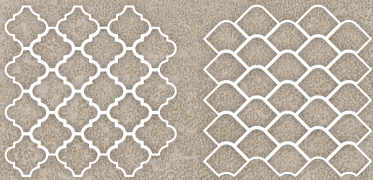

117,5X117,5 CM
46.3"x46.3"

58,3X58,3 CM
22.9"x22.9"