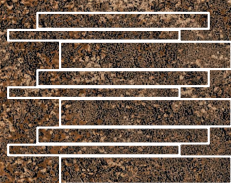

(*) Mosaico Nukak NT Grafito G.917

(*) Mosaico Nukak NT Basalto G.917

El peldaño y el gradone pueden servirse con o sin rayado de hendidura. También disponibles en ángulo.
The staircase step and gradone can be sold with or without the ribbed notch. Angle is also available.

58,3X58,3 CM
22.9"x22.9"

30X30 CM APROX.
11.8"x11.8" APPROX.

COLLECTION
VIEW

117,5X117,5 CM
46,3"x46,3"

58,3X58,3 CM
22,9"x22,9"

30X30 CM APROX.
11,8"x11,8" APPROX.

117,5X117,5 CM
46.3"x46.3"

58,3X58,3 CM
22.9"x22.9"