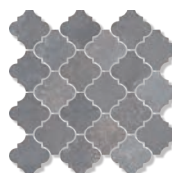

(*) Mosaico Nanti NT Caldera G.61

(*) Mosaico Nanti NT Grafito G.61

(*) Mosaico Nanti NT Basalto G.61

(*) Mosaico Korubo NT Arena G.917

(*) Mosaico Korubo NT Caldera G.917

(*) Mosaico Korubo NT Grafito G.917

(*) Mosaico Korubo NT Basalto G.917

(*) Mosaico Nahua NT Arena G.61

(*) Mosaico Nahua NT Caldera G.61

(*) Mosaico Nahua NT Grafito G.61

(*) Mosaico Nahua NT Basalto G.61

(*) Mosaico Nukak NT Arena G.917

(*) Mosaico Nukak NT Caldera G.917

(*) Mosaico Nukak NT Grafito G.917

(*) Mosaico Nukak NT Basalto G.917

El peldaño y el gradone pueden servirse con o sin rayado de hendidura. También disponibles en ángulo.
The staircase step and gradone can be sold with or without the ribbed notch. Angle is also available.