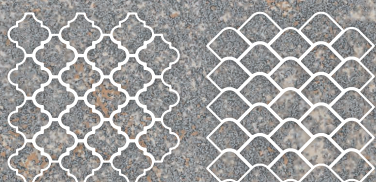

(*) Mosaico Nukak NT Grafito G.917

(*) Mosaico Nukak NT Basalto G.917

El peldaño y el gradone pueden servirse con o sin rayado de hendidura. También disponibles en ángulo.
The staircase step and gradone can be sold with or without the ribbed notch. Angle is also available.

58,3X58,3 CM
22.9"x22.9"

30X30 CM APROX.
11.8"x11.8" APPROX.

COLLECTION
VIEW

117,5X117,5 CM
46,3"x46,3"

58,3X58,3 CM
22,9"x22,9"

30X30 CM APROX.
11,8"x11,8" APPROX.

117,5X117,5 CM
46.3"x46.3"

58,3X58,3 CM
22.9"x22.9"