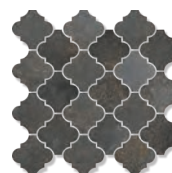

(*) Mosaico Nanti NT Caldera G.61

(*) Mosaico Nanti NT Grafito G.61

(*) Mosaico Nanti NT Basalto G.61

(*) Mosaico Korubo NT Arena G.917

(*) Mosaico Korubo NT Caldera G.917

(*) Mosaico Korubo NT Grafito G.917

(*) Mosaico Korubo NT Basalto G.917

(*) Mosaico Nahua NT Arena G.61

(*) Mosaico Nahua NT Caldera G.61

(*) Mosaico Nahua NT Grafito G.61

(*) Mosaico Nahua NT Basalto G.61

(*) Mosaico Nukak NT Arena G.917

(*) Mosaico Nukak NT Caldera G.917

(*) Mosaico Nukak NT Grafito G.917

(*) Mosaico Nukak NT Basalto G.917

El peldaño y el gradone pueden servirse con o sin rayado de hendidura. También disponibles en ángulo.
The staircase step and gradone can be sold with or without the ribbed notch. Angle is also available.