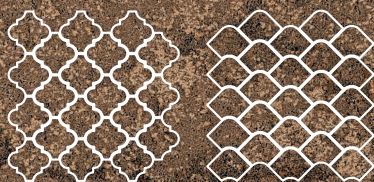

117,5X117,5 CM
46.3"x46,3"

58,3X58,3 CM
22.9"x22.9"