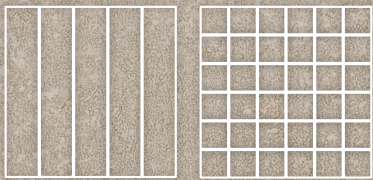

117,5X117,5 CM
46.3"x46.3"

58,3X58,3 CM
22.9"x22.9"