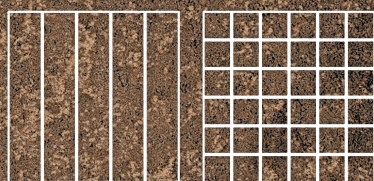

117,5X117,5 CM
46.3"x46,3"

58,3X58,3 CM
22.9"x22.9"