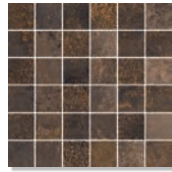

(*) Mosaico Yuri NT Caldera G.94