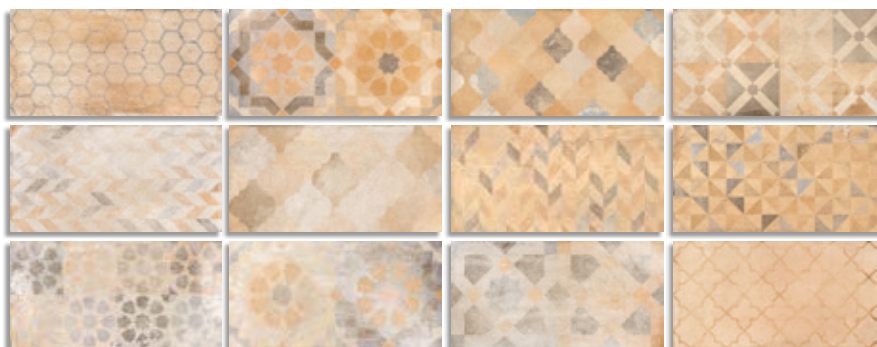

14x28 cm. 5.5x11 inches

Pasta Roja / Red Body

Dunster Arena
G.210

Dunster Beige
G.210

Dunster Natural
G.210

(1) Bibury Multicolor
G.136

Dunster Nieve
G.210

Dunster Gris
G.210