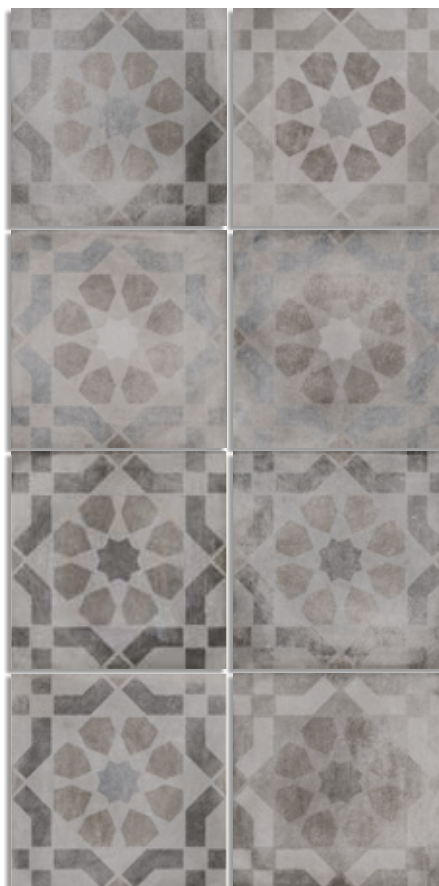

(1) Kemble Sombra G.140 *Antideslizante* G.140

En acabado antideslizante, por sus características técnicas, presenta una ligera variación de tono y textura. Slip resistance finishing, due to its technical characteristics, it presents a light hue and texture variation.

(1) Este modelo está compuesto por diseños diferentes para combinar de modo alterno, se sirven en la misma caja. This model has different designs that are combined alternately, coming in the same box.

RODAPÍE CORTADO Y BISELADO
CUT AND BEVELLED SKIRTING TILE
9,4x30 cm. / 3.7x11.8 inches
Laverton G.32
Laverton Antideslizante G.32

PELDAÑO
STAIRCASE STEP
30x30 cm. / 11.8x11.8 inches
Laverton G.56
Laverton Antideslizante G.56

GRADONE
30x30 cm. / 11.8x11.8 inches
Laverton G.80
Laverton Antideslizante G.80

El peldaño y el gradone pueden servirse con o sin rayado de hendidura. También disponibles en ángulo.

The staircase step and gradone can be sold with or without the ribbed notch. Angle is also available.