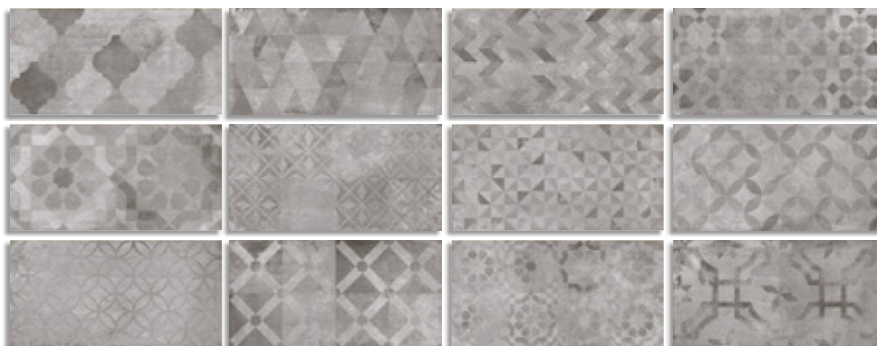

(1) Bibury Sombra
G.136

DIN 51130 R 9

Formato / Size
14x28 cm.

X Caja / Box
Pz / Pc M2 / sqm Kg
25 0,98 17,62

X Palet / Pallet
Cj / Box M2 / sqm Kg
84 82,32 1480

(1) Este modelo está compuesto por diseños diferentes para combinar de modo alterno, se sirven en la misma caja.
This model has different designs that are combined alternately, coming in the same box.