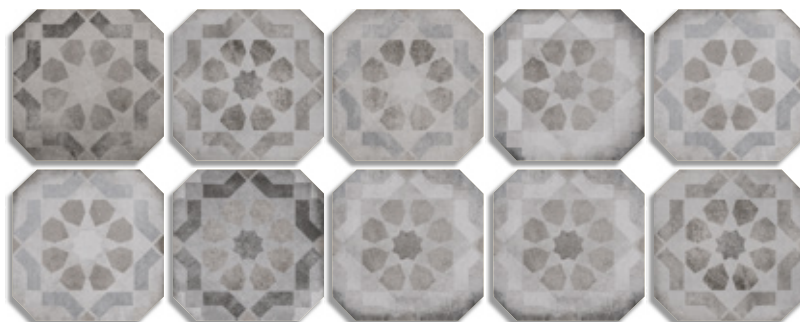

20x20 cm. 7.9x7.9 inches

Taco
Lydd Arena
4x4 cm.
G.911

Octógono Colton Arena
G.155

Taco
Lydd Beige
4x4 cm.
G.911

Octógono Colton Beige
G.155

Taco
Lydd Natural
4x4 cm.
G.911

Octógono Colton Natural
G.155

(1) Octógono Turgis Multicolor
G.156

Taco
Lydd Nieve
4x4 cm.
G.911

Octógono Colton Nieve
G.155

Taco
Lydd Gris
4x4 cm.
G.911

Octógono Colton Gris
G.155

Taco
Lydd Grafito
4x4 cm.
G.911

Octógono Colton Grafito
G.155

(1) Octógono Turgis Sombra
G.156