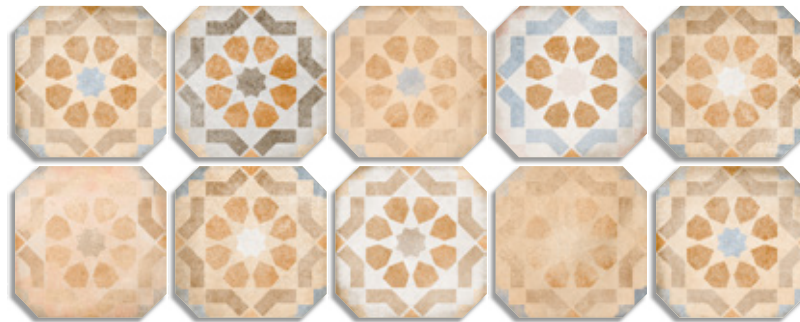

20x20 cm. 7.9x7.9 inches

Taco
Lydd Arena
4x4 cm.
G.911

Octógono Colton Arena
G.155

Taco
Lydd Beige
4x4 cm.
G.911

Octógono Colton Beige
G.155

Taco
Lydd Natural
4x4 cm.
G.911

Octógono Colton Natural
G.155

(1) Octógono Turgis Multicolor
G.156

Taco
Lydd Nieve
4x4 cm.
G.911

Octógono Colton Nieve
G.155

Taco
Lydd Gris
4x4 cm.
G.911

Octógono Colton Gris
G.155

Taco
Lydd Grafito
4x4 cm.
G.911

Octógono Colton Grafito
G.155

(1) Octógono Turgis Sombra
G.156