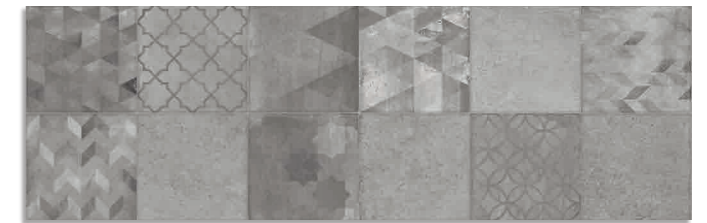

Kent-R Grafito
G.258

(1) Firle-R Grafito
G.259

Minety-R Grafito
G.251

(1) Corwen-R Grafito
G.259

Stroud-R Grafito
G.251

Ebony-R Grafito
G.246

(1) Lynton-R Sombra
G.259

KENT				CAJA / BOX				PALET / PALLET			
		FORMATOS	SIZE	PIEZAS / PIECES	M ²	ML	KG	CAJA / BOX	M ²	ML	KG
	11	32x99 cm	12.6x39 inches	4	1,27	-	24,2 0	44	55,75	-	1064,8
	11	32x99 cm Minety	12.6x39 inches	4	1,27	-	22,20	44	55,75	-	976,80