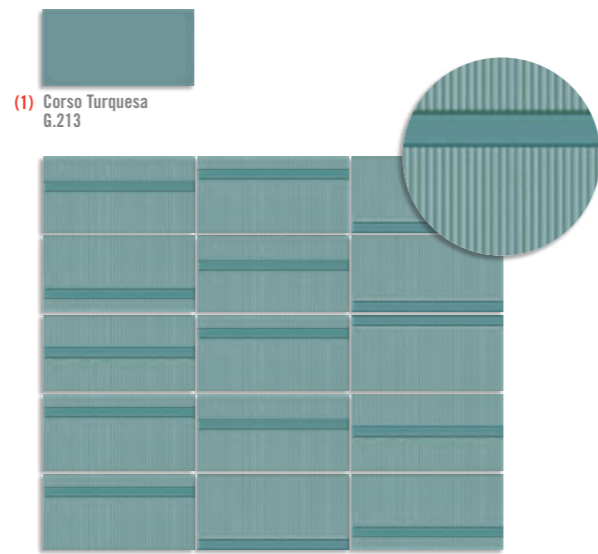

10x20 cm. 3.9x7.9 inches 

(1) Corso Hueso 6.213

(2) Pincio Hueso 6.221

(1) Corso Gris 6.213

(2) Pincio Gris 6.221

(1) Corso Burdeos 6.148

(2) Pincio Burdeos 6.221

(1) Corso Antracita 6.213

(2) Pincio Antracita 6.221

(1) Corso Caramelo 6.213

(2) Pincio Caramelo 6.221

(1) Corso Turquesa 6.213

(2) Pincio Turquesa 6.221

(1) Corso Azul 6.213

(2) Pincio Azul 6.221

Rivoli Blanco Mate 6.227