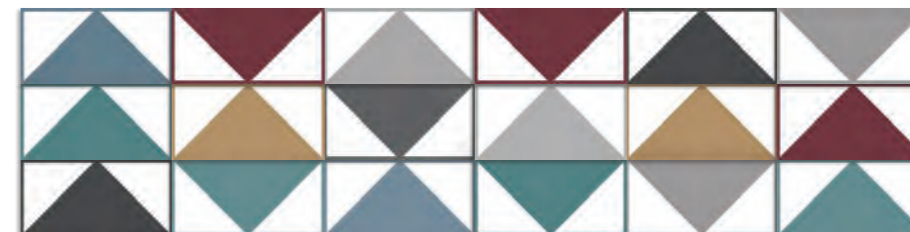

10x20 cm. 3.9x7.9 inches 

(2) Borgo Multicolor G.221

Rivoli Blanco Mate G.227

(2) Milvio Blanco Mate G.221

- (1) Este modelo esta compuesto por diferentes tonos para combinar de modo alterno, se sirven en la misma caja.
This model has different color ranges that are combined alternately, coming in the same box.
- (2) Este modelo está compuesto por diseños diferentes para combinar de modo alterno, se sirven en la misma caja.
This model has different designs that are combined alternately, coming in the same box.

(2) Pincio Antracita 6.221

(1) Corso Caramelo 6.213

(2) Pincio Caramelo 6.221

(1) Corso Turquesa 6.213

(2) Pincio Turquesa 6.221

(1) Corso Azul 6.213

(2) Pincio Azul 6.221

Rivoli Blanco Mate 6.227

(2) Milvio Blanco Mate 6.221

(2) Borgo Multicolor 6.221

(1) Este modelo está compuesto por diferentes tonos para combinar de modo alterno, se sirven en la misma caja.
This model has different color ranges that are combined alternately, coming in the same box.