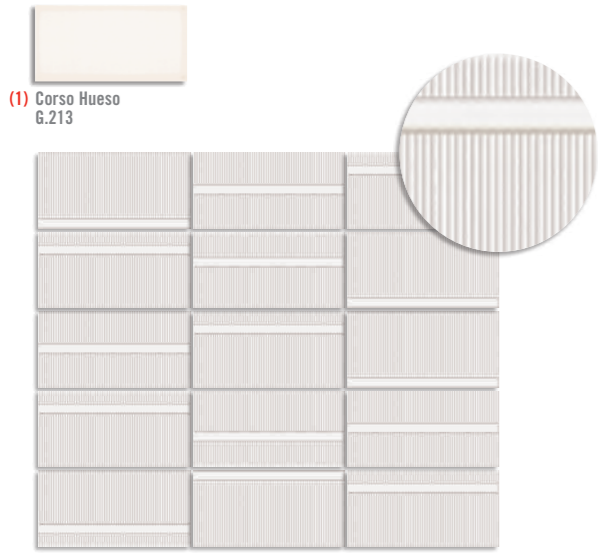

10x20 cm. 3.9x7.9 inches 

(2) Borgo Multicolor G.221

Rivoli Blanco Mate G.227

(2) Milvio Blanco Mate G.221

- (1) Este modelo esta compuesto por diferentes tonos para combinar de modo alterno, se sirven en la misma caja.
This model has different color ranges that are combined alternately, coming in the same box.
- (2) Este modelo está compuesto por diseños diferentes para combinar de modo alterno, se sirven en la misma caja.
This model has different designs that are combined alternately, coming in the same box.

CORSO		FORMATOS		CAJA / BOX				PALET / PALLET			
		FORMATOS	SIZE	PIEZAS / PIECES	M²	ML	KG	CAJA / BOX	M²	ML	KG
	7,5	10x20 cm	3.9x7.9 inches	68	1,36	-	18,10	60	81,60	-	1086
	7,5	10x20 cm Pincio / Milvio	3.9x7.9 inches	50	1	-	14,80	60	60	-	888

10x20 cm. 3.9x7.9 inches 

(1) Corso Hueso 6.213

(2) Pincio Hueso 6.221

(1) Corso Gris 6.213

(2) Pincio Gris 6.221

(1) Corso Burdeos 6.148

(2) Pincio Burdeos 6.221

(1) Corso Antracita 6.213