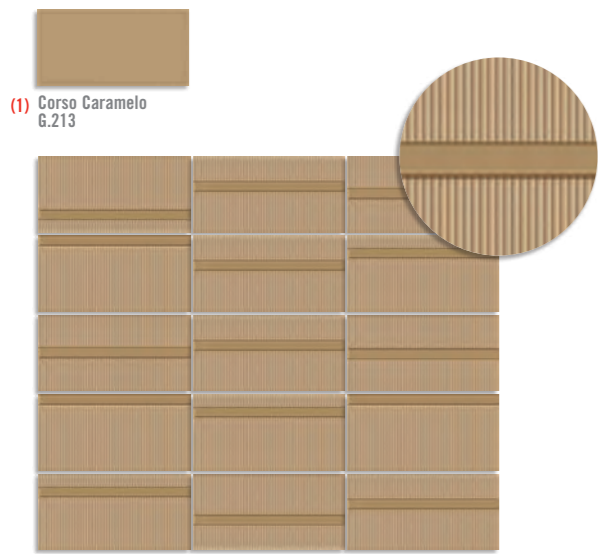

10x20 cm. 3.9x7.9 inches 

(2) Borgo Multicolor G.221

Rivoli Blanco Mate G.227

(2) Milvio Blanco Mate G.221

- (1) Este modelo esta compuesto por diferentes tonos para combinar de modo alterno, se sirven en la misma caja.
This model has different color ranges that are combined alternately, coming in the same box.
- (2) Este modelo está compuesto por diseños diferentes para combinar de modo alterno, se sirven en la misma caja.
This model has different designs that are combined alternately, coming in the same box.

10x20 cm. 3.9x7.9 inches 

(1) Corso Hueso 6.213

(2) Pincio Hueso 6.221

(1) Corso Gris 6.213

(2) Pincio Gris 6.221

(1) Corso Burdeos 6.148

(2) Pincio Burdeos 6.221

(1) Corso Antracita 6.213

(2) Pincio Antracita 6.221

(1) Corso Caramelo 6.213

(2) Pincio Caramelo 6.221

(1) Corso Turquesa 6.213

(2) Pincio Turquesa 6.221

(1) Corso Azul 6.213

(2) Pincio Azul 6.221

Rivoli Blanco Mate 6.227