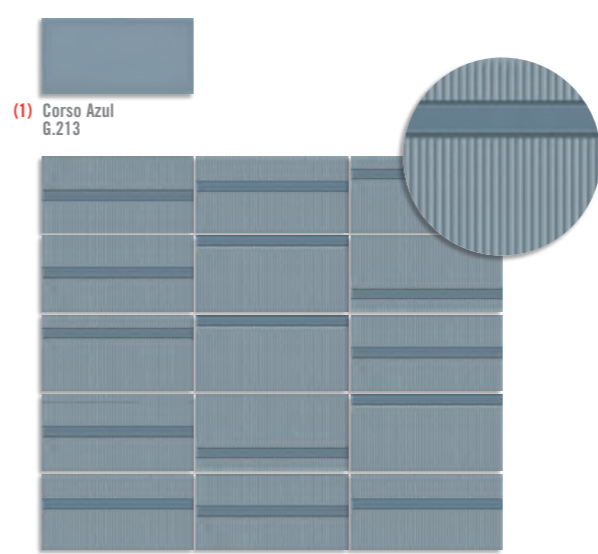

10x20 cm. 3.9x7.9 inches 

(1) Corso Hueso 6.213

(2) Pincio Hueso 6.221

(1) Corso Gris 6.213

(2) Pincio Gris 6.221

(1) Corso Burdeos 6.148

(2) Pincio Burdeos 6.221

(1) Corso Antracita 6.213

(2) Pincio Antracita 6.221

(1) Corso Caramelo 6.213

(2) Pincio Caramelo 6.221

(1) Corso Turquesa 6.213

(2) Pincio Turquesa 6.221

(1) Corso Azul 6.213

(2) Pincio Azul 6.221

Rivoli Blanco Mate 6.227

(2) Milvio Blanco Mate 6.221

(2) Borgo Multicolor 6.221

(1) Este modelo está compuesto por diferentes tonos para combinar de modo alterno, se sirven en la misma caja.
This model has different color ranges that are combined alternately, coming in the same box.