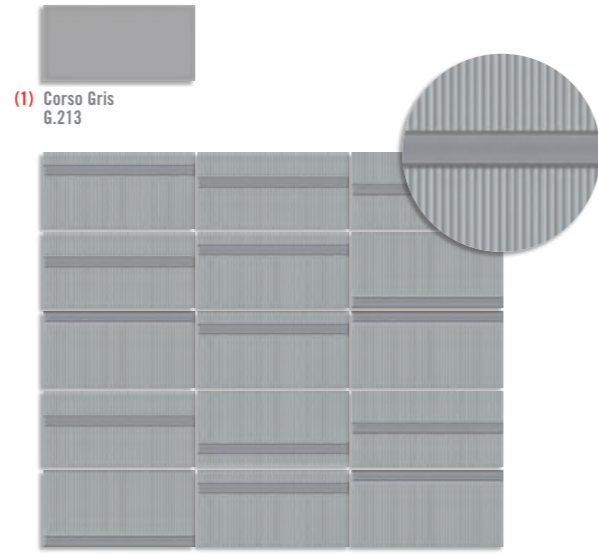

10x20 cm. 3.9x7.9 inches 

(2) Borgo Multicolor G.221

Rivoli Blanco Mate G.227

(2) Milvio Blanco Mate G.221

- (1) Este modelo esta compuesto por diferentes tonos para combinar de modo alterno, se sirven en la misma caja.
This model has different color ranges that are combined alternately, coming in the same box.
- (2) Este modelo está compuesto por diseños diferentes para combinar de modo alterno, se sirven en la misma caja.
This model has different designs that are combined alternately, coming in the same box.

CORSO		FORMATOS		CAJA / BOX				PALET / PALLET			
		FORMATOS	SIZE	PIEZAS / PIECES	M²	ML	KG	CAJA / BOX	M²	ML	KG
	7,5	10x20 cm	3.9x7.9 inches	68	1,36	-	18,10	60	81,60	-	1086
	7,5	10x20 cm Pincio / Milvio	3.9x7.9 inches	50	1	-	14,80	60	60	-	888

10x20 cm. 3.9x7.9 inches 

(1) Corso Hueso 6.213

(2) Pincio Hueso 6.221

(1) Corso Gris 6.213

(2) Pincio Gris 6.221

(1) Corso Burdeos 6.148

(2) Pincio Burdeos 6.221

(1) Corso Antracita 6.213