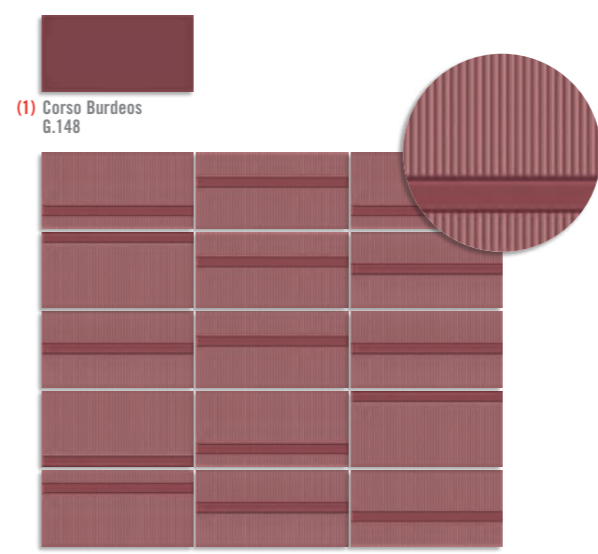

10x20 cm. 3.9x7.9 inches 

(1) Corso Hueso 6.213

(2) Pincio Hueso 6.221

(1) Corso Gris 6.213

(2) Pincio Gris 6.221

(1) Corso Burdeos 6.148

(2) Pincio Burdeos 6.221

(1) Corso Antracita 6.213

(2) Pincio Antracita 6.221

(1) Corso Caramelo 6.213

(2) Pincio Caramelo 6.221

(1) Corso Turquesa 6.213

(2) Pincio Turquesa 6.221

(1) Corso Azul 6.213

(2) Pincio Azul 6.221

Rivoli Blanco Mate 6.227

(2) Milvio Blanco Mate 6.221

(2) Borgo Multicolor 6.221

(1) Este modelo está compuesto por diferentes tonos para combinar de modo alterno, se sirven en la misma caja.
This model has different color ranges that are combined alternately, coming in the same box.