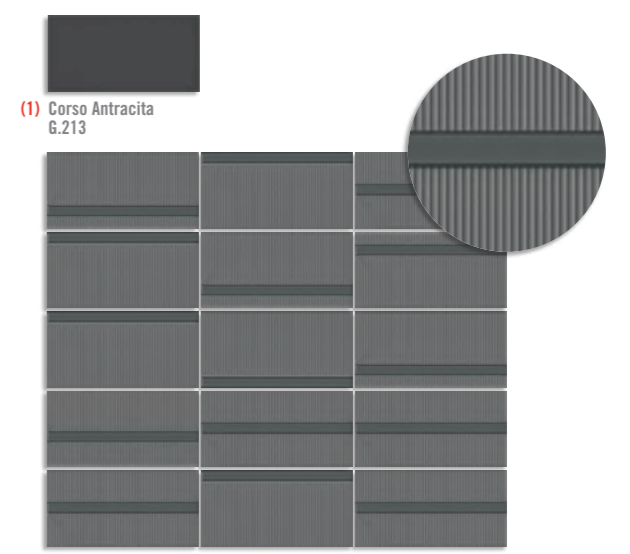

10x20 cm. 3.9x7.9 inches 

(1) Corso Hueso 6.213

(2) Pincio Hueso 6.221

(1) Corso Gris 6.213

(2) Pincio Gris 6.221

(1) Corso Burdeos 6.148

(2) Pincio Burdeos 6.221

(1) Corso Antracita 6.213

(2) Pincio Antracita 6.221

(1) Corso Caramelo 6.213

(2) Pincio Caramelo 6.221

(1) Corso Turquesa 6.213

(2) Pincio Turquesa 6.221

(1) Corso Azul 6.213

(2) Pincio Azul 6.221

Rivoli Blanco Mate 6.227

(2) Milvio Blanco Mate 6.221

(2) Borgo Multicolor 6.221

(1) Este modelo está compuesto por diferentes tonos para combinar de modo alterno, se sirven en la misma caja.
This model has different color ranges that are combined alternately, coming in the same box.