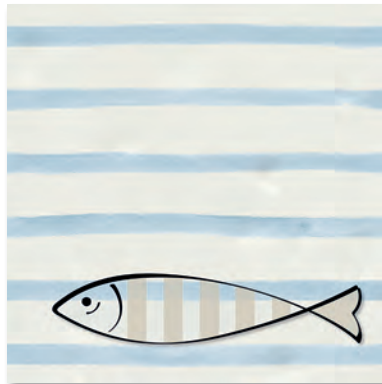

BERTA

20x20 / 7.9"x7.9"

Pasta Blanca *White Body*

Berta Blanco-M

Dario-M

(3) Aroa-M 4

(3) Este modelo está compuesto por 4 diseños diferentes para combinar de modo alterno, se sirven en la misma caja.
This model has 4 different designs that are combined alternately, coming in the same box.