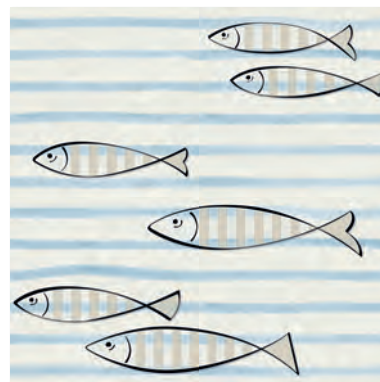

Angela-M
G.273

Alejandra-M
G.273

Daniela-M
G.273

(2) Mateo-M
G.273

Aroa-M 4 ... 4 piezas por caja.
Aroa-M 4... 4 piezas per box.

BERTA							PALET / PALLET				
+	FORMATOS	SIZE	PIEZAS / PIECES	M ²	ML	KG	CAJA / BOX	M ²	ML	KG	
7,6	20x20 cm.	7.9x7.9 inches	25	1	-	13,50	80	80	-	1080	
7,3	20x20 cm. Picos	7.9x7.9 inches	20	0,8	-	11,70	60	48	-	702	

(1) Saul-M
G.273

(1) Enzo-M
G.273

(1) Mauro-M
G.273

Olivia-M
G.273

Dario-M
G.273

(3) Aroa-M 4
G.36

(3) Aroa-M 4

(1) Este modelo está compuesto por diseños diferentes para combinar de modo alterno, se sirven en la misma caja.
This model has different designs that are combined alternately, coming in the same box.