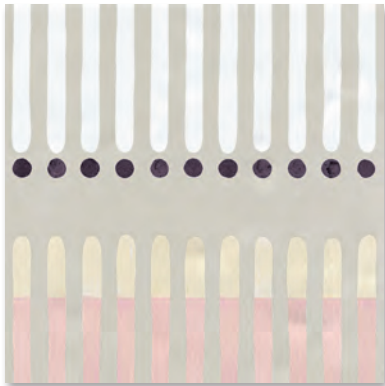

BERTA

20x20 / 7.9"x7.9"

Pasta Blanca *White Body*

(1) Saul-M

(1) Este modelo está compuesto por diseños diferentes para combinar de modo alterno, se sirven en la misma caja.
This model has different designs that are combined alternately, coming in the same box.

BERTA

20x20 / 7.9"x7.9"

Pasta Blanca *White Body*

Alejandra-M

Julia-M

Martina-M

Angela-M

Berta Beige-M

BERTA

20x20 / 7.9"x7.9"

Pasta Blanca *White Body*

(1) Mauro-M

(1) Este modelo está compuesto por diseños diferentes para combinar de modo alterno, se sirven en la misma caja.
This model has different designs that are combined alternately, coming in the same box.