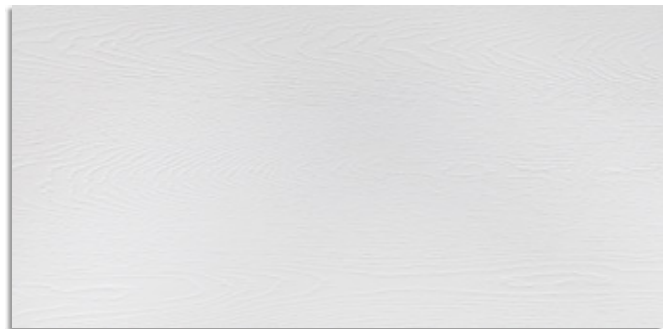

Arhus-CR Blanco
G.171

Silver Line Mate 1x89,3 aprox.
G.77

Silver Line Brillo 1x89,3 aprox.
G.77

< 25%

Formato / Size	X Caja / Box			X Palet / Pallet		
	Pz / Pc	M2 / sqm	Kg	Cj / Box	M2 / sqm	Kg
14,4x89,3 cm.	10	1,29	29,5	44	56,58	1298
21,8x89,3 cm.	7	1,36	30,65	42	57,24	1287,30
44,3x89,3 cm.	3	1,19	26,80	33	39,17	884,40

Formato / Size	X Caja / Box			X Palet / Pallet		
	Pz / Pc	ML	Kg	Cj / Box	ML	Kg
9,4x44,3 cm. rodapié	23	10,19	14,58	56	570,40	816,20
44,3x89,3 cm. peldaño / ángulo	3	2,68	26,80	33	88,41	884,40
44,3x89,3 cm. gradone	2	1,79	19,50	-	-	-
44,3x89,3 cm. ángulo gradone	1	0,89	10,20	-	-	-

RODAPIÉ CORTADO Y BISELADO
CUT AND BEVELLED SKIRTING TILE
9,4x44,3 cm. / 3.7x17.4 inches
Arhus-CR
G.914

PELDAÑO
STAIRCASE STEP
44,3x89,3 cm. / 17.4x35.2 inches
Arhus-CR
G.909

GRADONE
44,3x89,3 cm. / 17.4x35.2 inches
Arhus-CR
G.96

El peldaño y el gradone pueden servirse con o sin rayado de hendidura. También disponibles en ángulo.

The staircase step and gradone can be sold with or without the ribbed notch. Angle is also available.