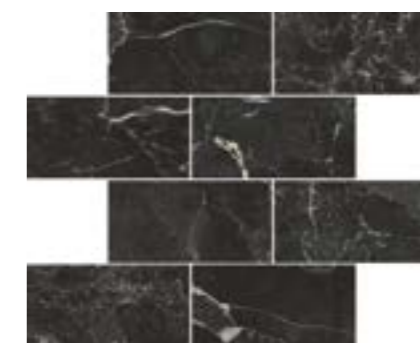

Декор Кирпичная кладка  
Калакатта Белый  
Лаппато, края ректифицированы

K945620LPR  
5x5 см  
V4 III

Мозаика  
Сан Лорен Черный  
Лаппато, края ректифицированы

K945631LPR  
7x14 см  
V4 III

Декор Кирпичная кладка  
Сан Лорен Черный  
Лаппато, края ректифицированы