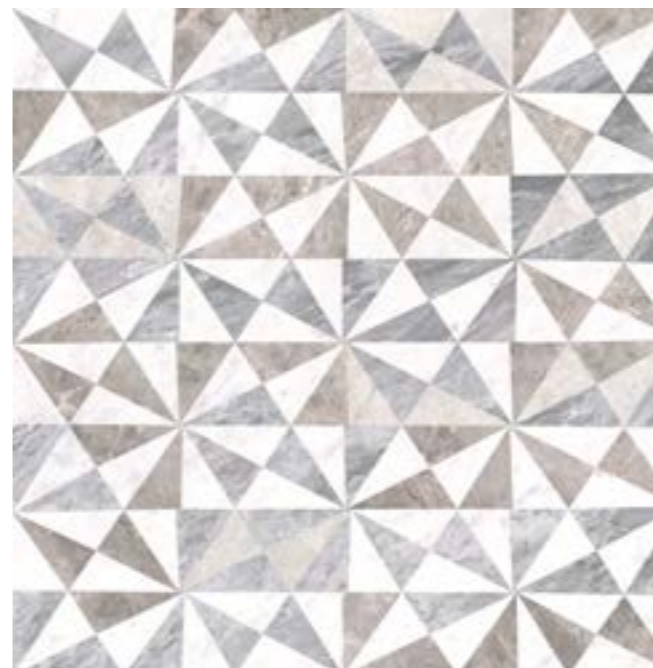

K946565LPR
60x60 см
V3 IV

Геометрический микс декор
Лаппато, края ректифицированы

Производство под заказ:

– 30x60, 60x60 матовая, края не ректифицированы
– ступени 30x60 см