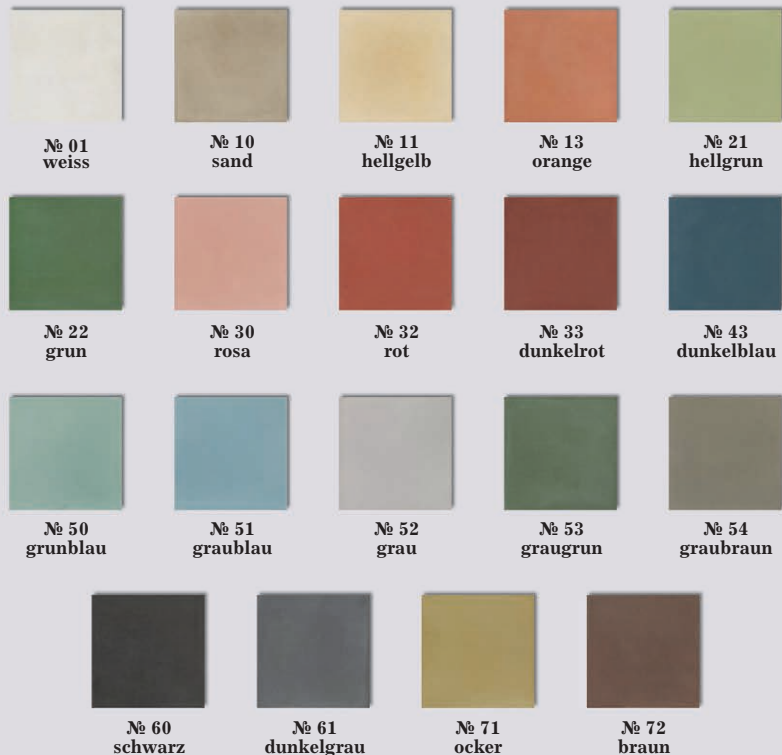

Стандартные цвета