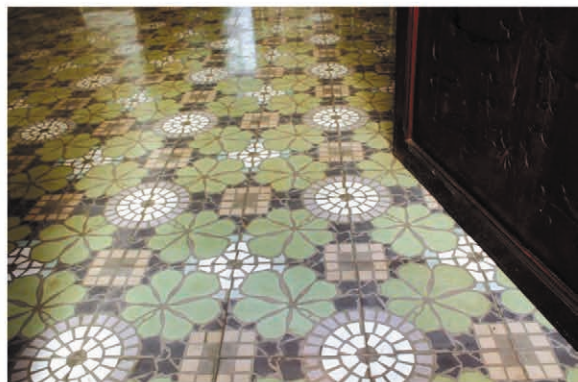

№ 40143  
20x20 см  
Рельефная

№ 40160  
20x20 см  
Рельефная

№ 13660  
20x20 см

№ 60 G  
диаметр 28,5 см

№ 21 G  
диаметр 28,5 см

Гауди придумал эти шестигранные плитки в 1906 году для Каса Мила в Барселоне. Они содержат в себе три мотива: цветочный, ископаемый и морской.