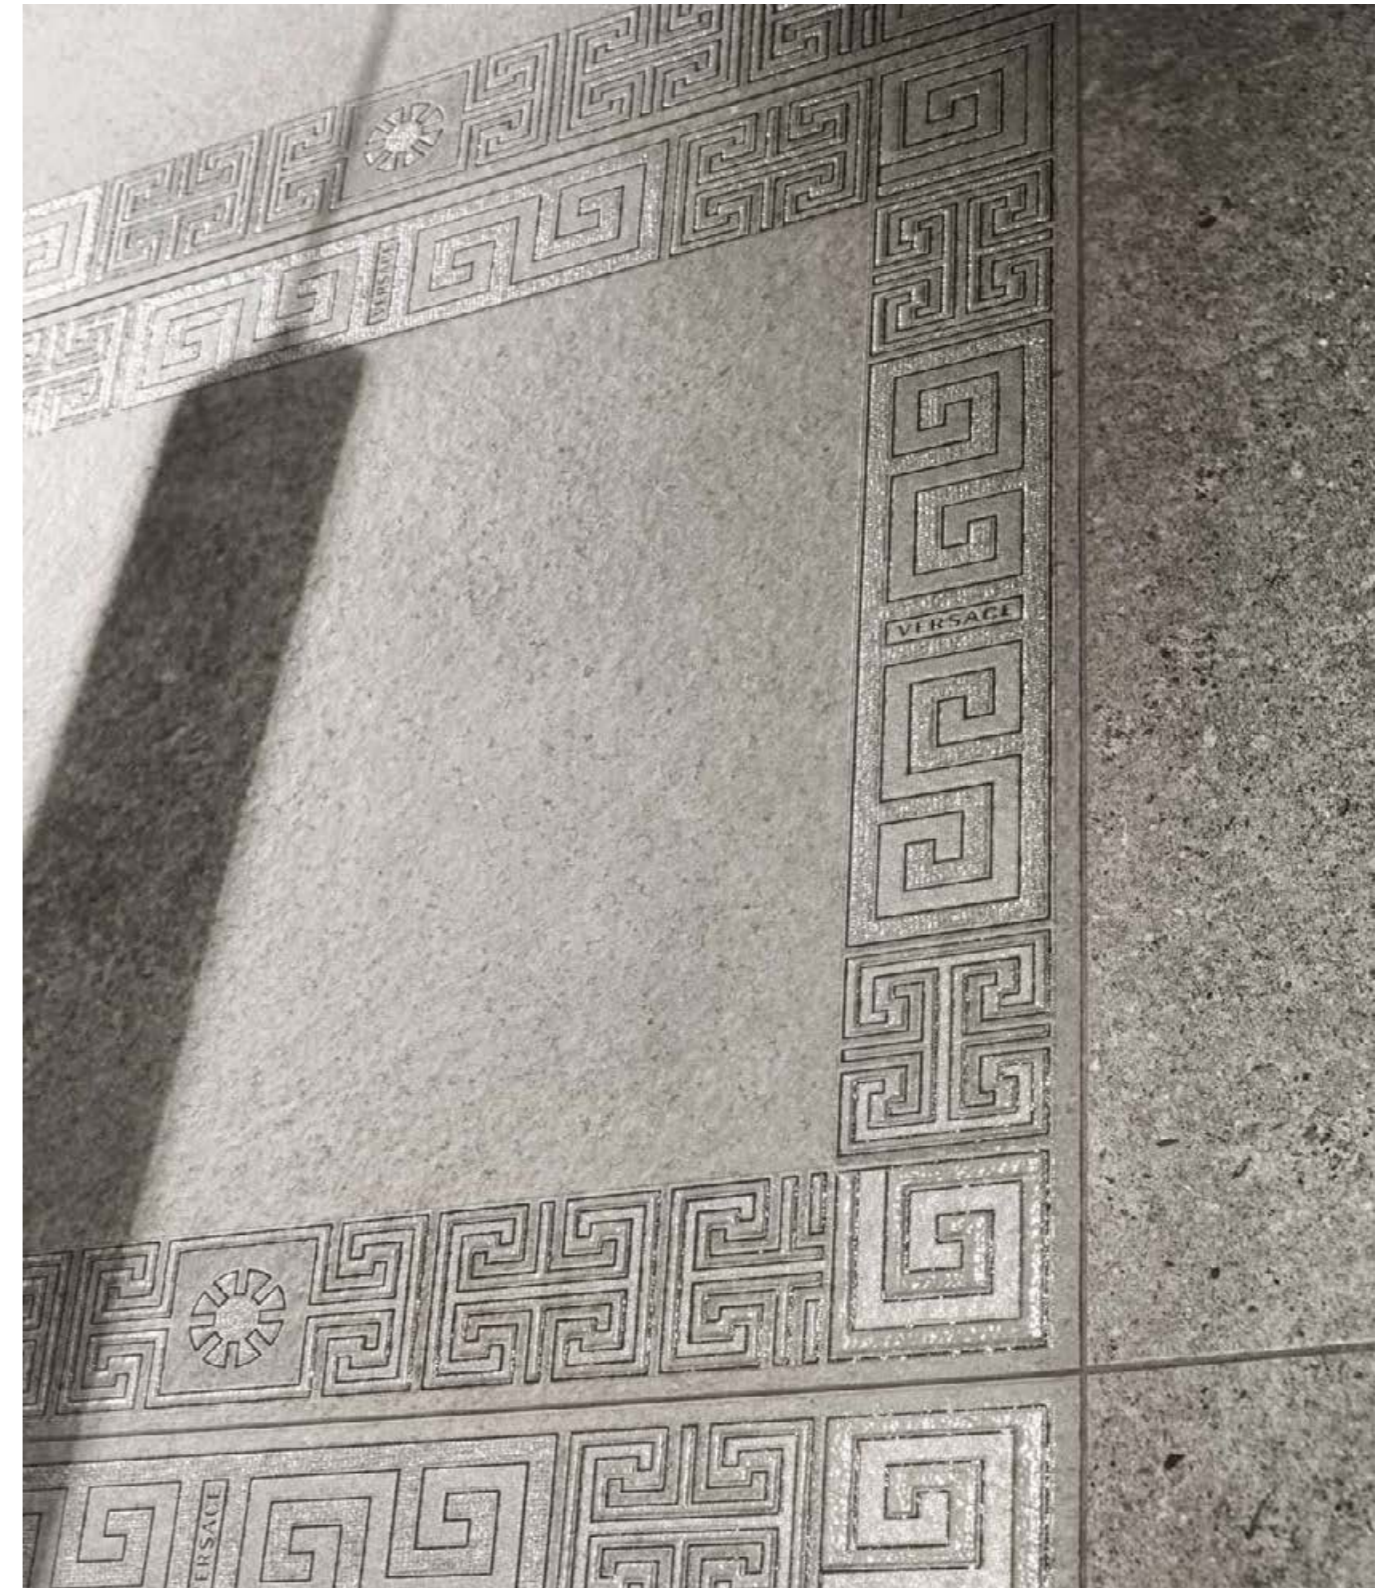

#GREEK

CASSETTONE GRIGIO 40x80