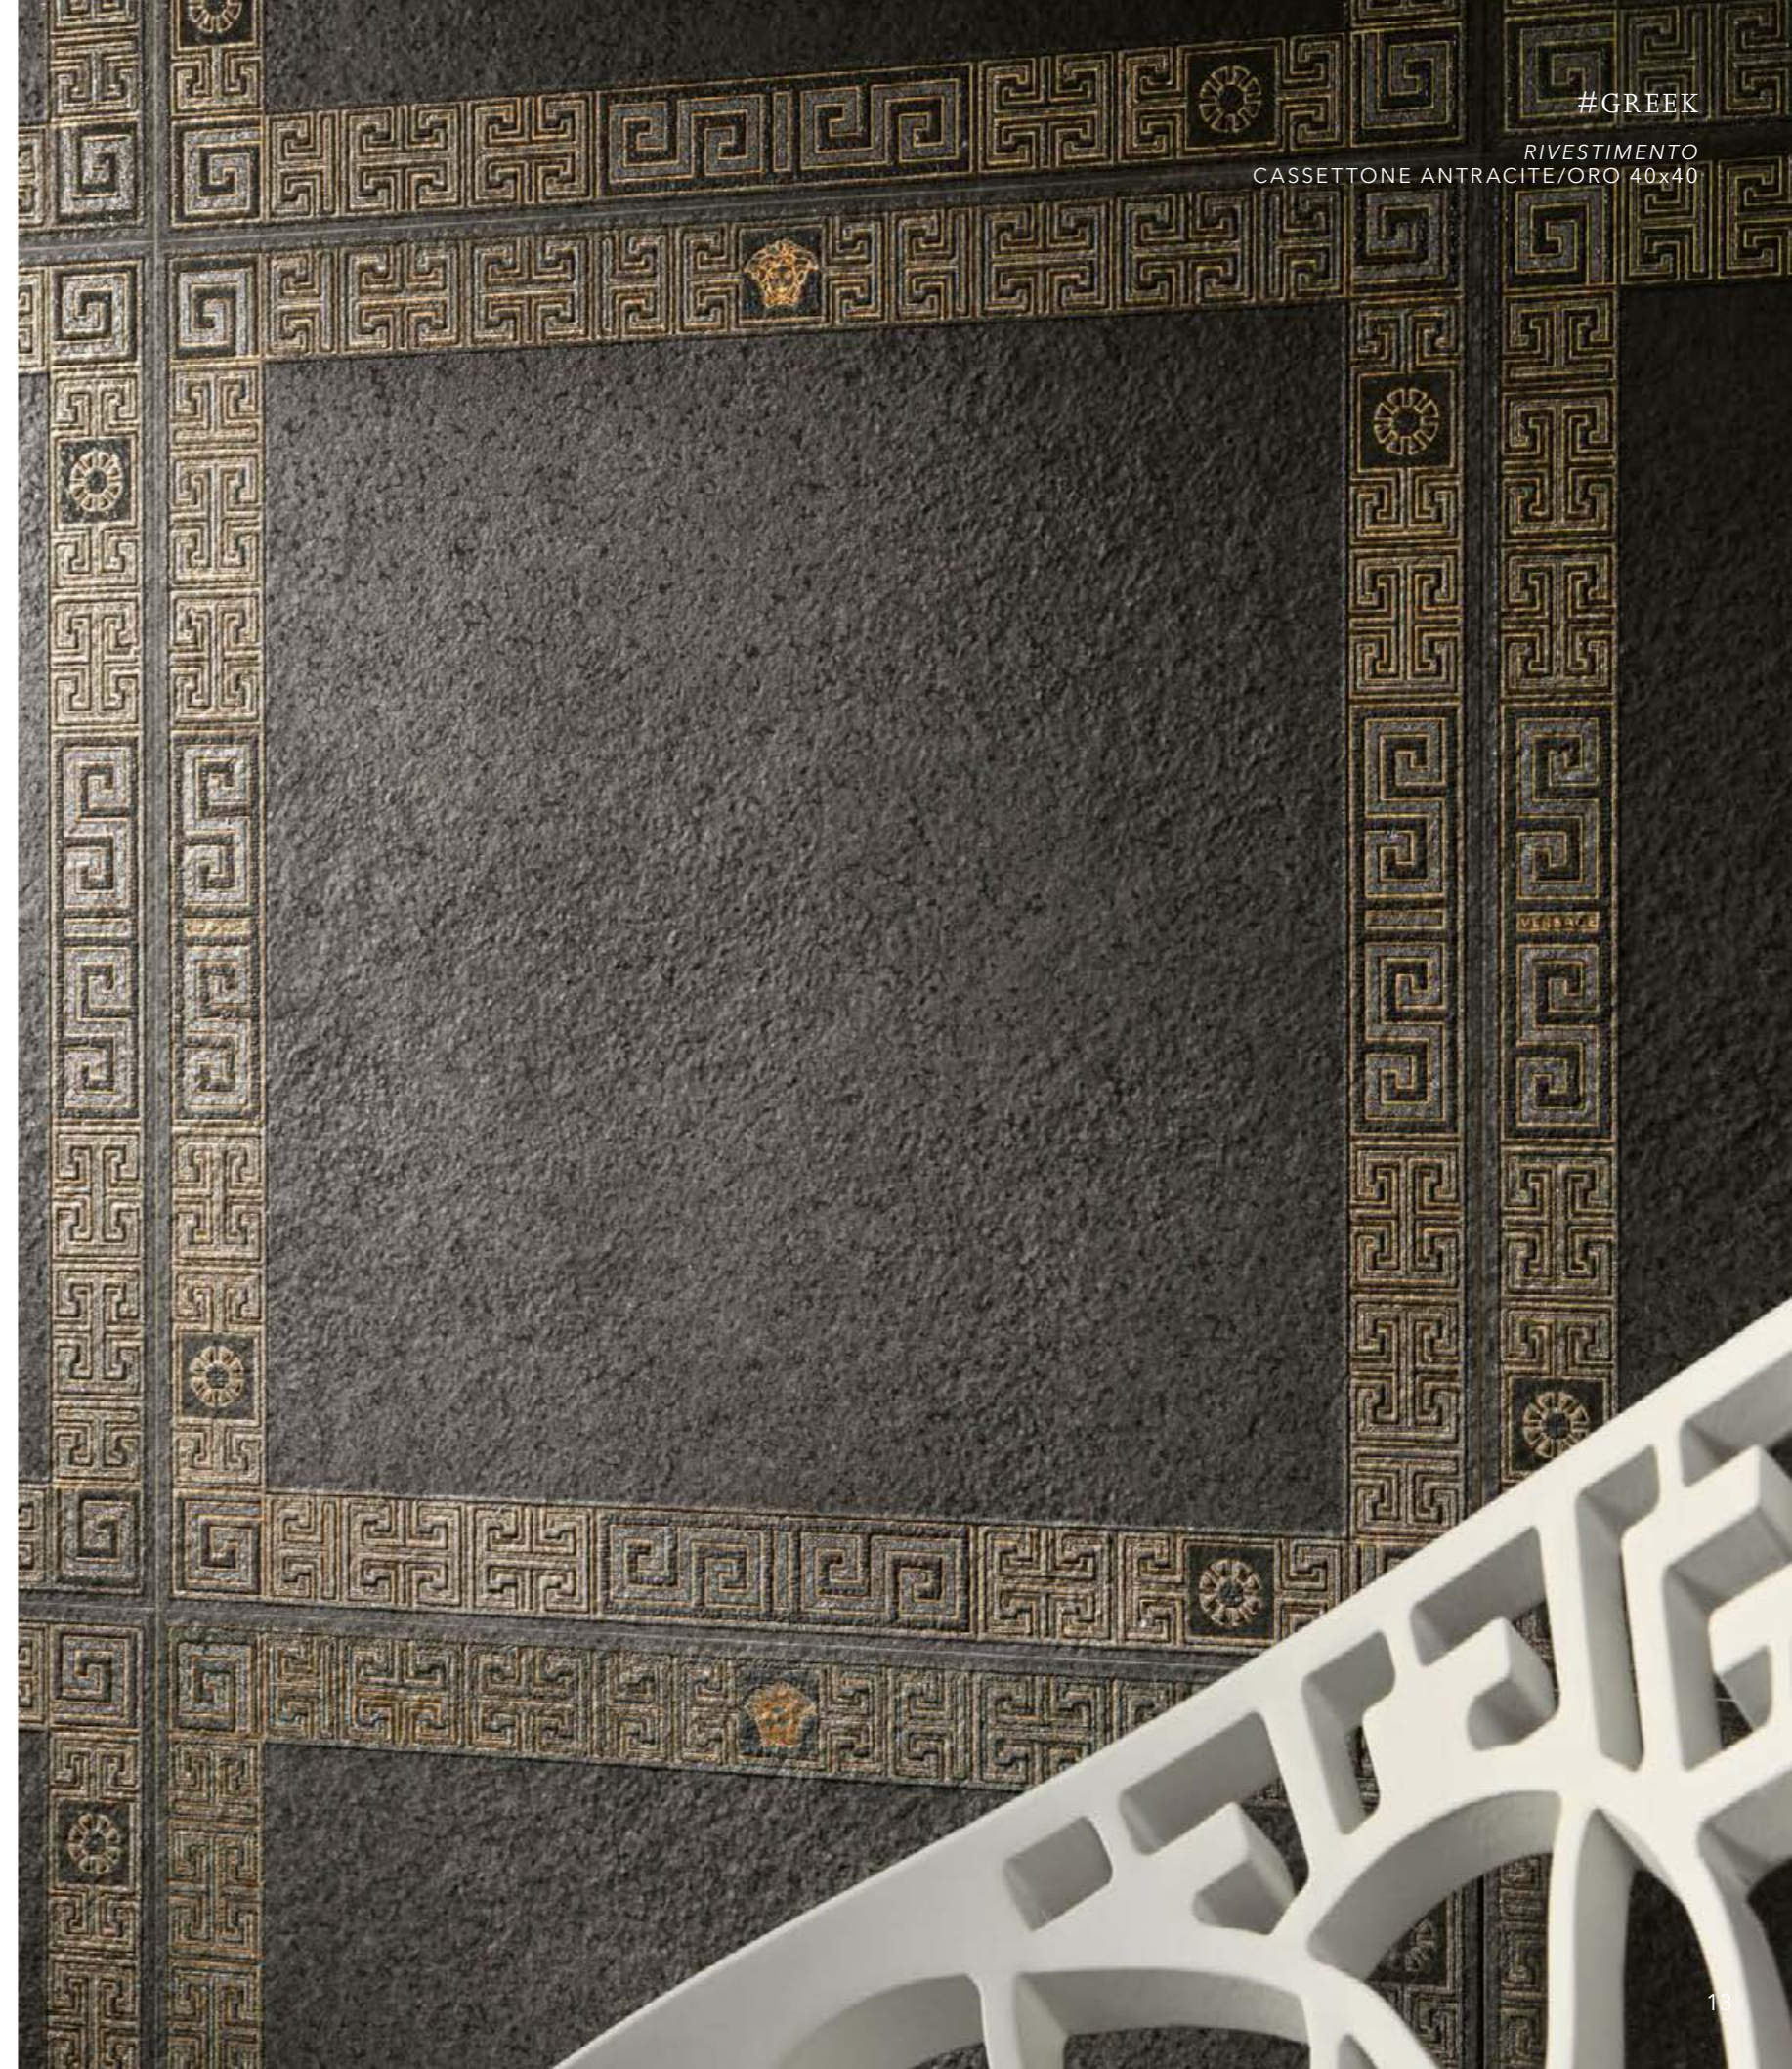

RIFLESSI MATERICI
PER AMBIENTI
DI GRANDE
PERSONALITÀ

#GREEK

RIVESTIMENTO
CASSETTONE ANTRACITE/ORO 40x40