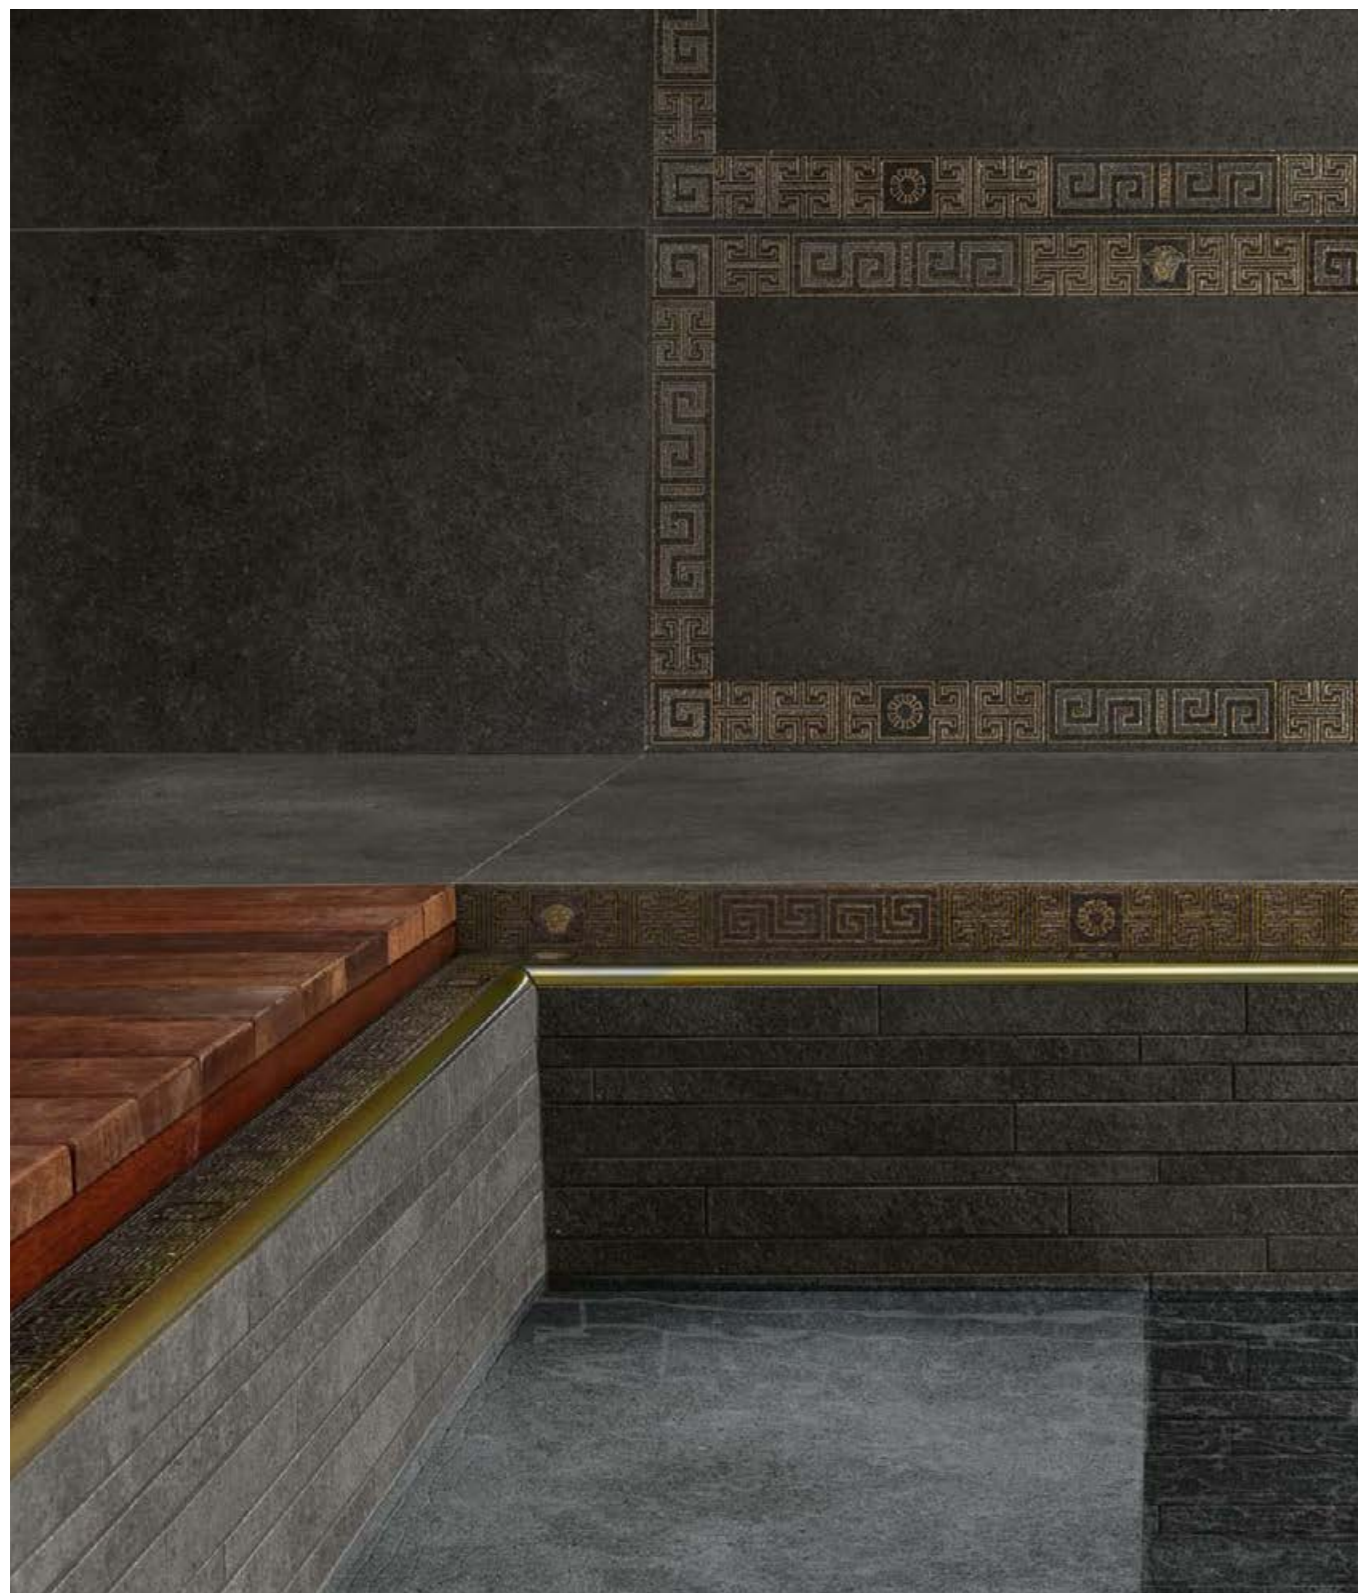

#GREEK

RIVESTIMENTO
ANTRACITE LAP 40x80
CASSETTONE ANTRACITE/ORO 40x80

PAVIMENTO
LISTELLO ANTRACITE/ORO 4x80
MOSAICO MURETTO ANTRACITE 40x40
PROFILO OTTONE
GRADONE ANTRACITE 4x32x80