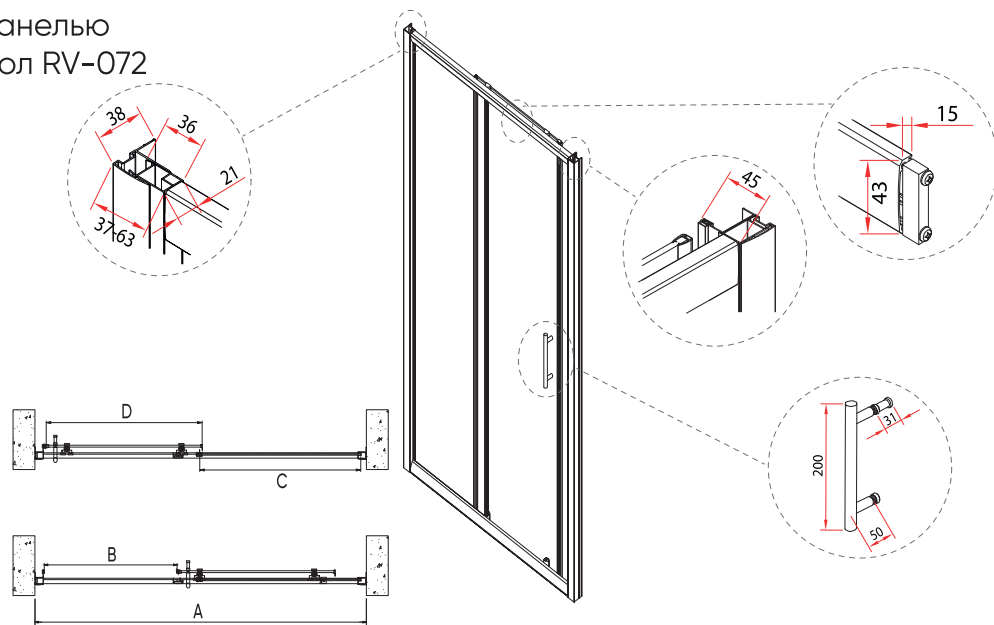

Комплектуется с боковой панелью
KP-05, образуя душевой угол RV-072

хром

хром шиншилла

черный матовый

черный матовый шиншилла