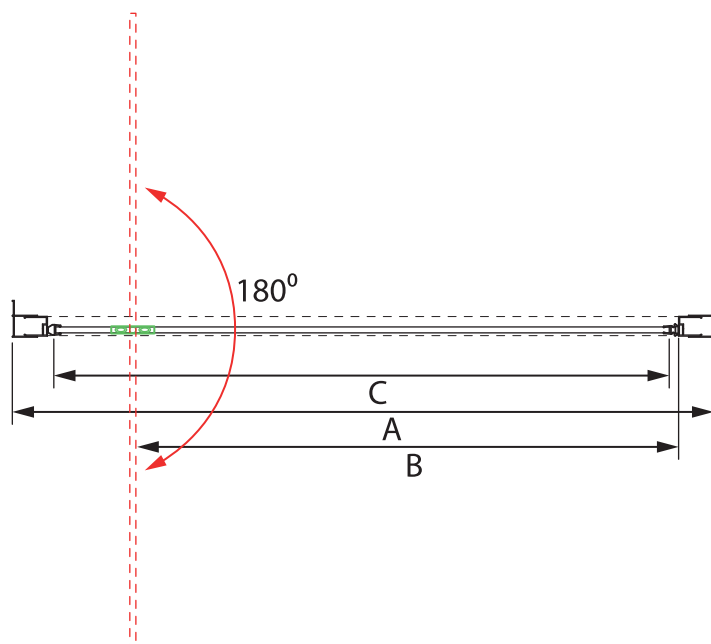

Комплектуется с боковой панелью
KP-12, образуя душевой угол RV-033