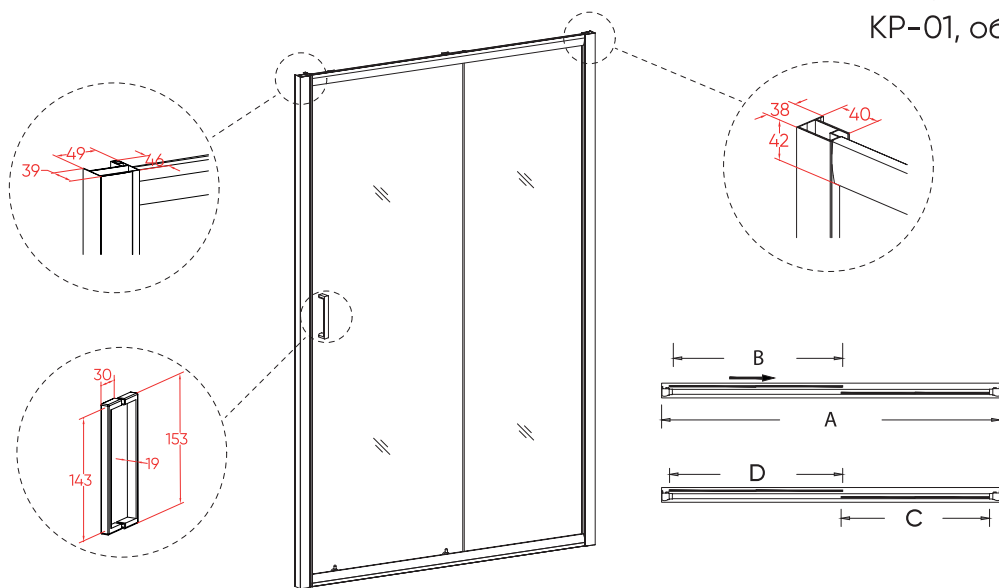

Душевые двери

Раздвижные 14
Распашные 27

VN-28

Душевая дверь раздвижная

Комплектуется с боковой панелью
KP-14, образуя душевой угол RV-028

черный матовый

хром

Условный размер, мм	Монтажный размер (A), мм	Ширина входа (B), мм	Ширина стекла (C), мм	Ширина стекла (D), мм	Ширина стекла (E), мм	Цвет стекла
900	870-900	440-445	301	256	306	прозрачное
1000	970-1000	505-520	334	289	340	прозрачное
1100	1070-1100	570-585	367	322	374	прозрачное
1200	1170-1200	635-650	400	355	408	прозрачное

VN-40

Душевая дверь раздвижная

Комплектуется с боковой панелью
KP-01, образуя душевой угол RV-040

черный матовый
хром

Условный размер, мм	Монтажный размер (A), мм	Ширина входа (B), мм	Ширина стекла (C), мм	Ширина стекла (D), мм	Цвет стекла
1000	995-1040	410	415	500	прозрачное
1100	1095-1140	460	465	550	прозрачное
1200	1195-1240	510	515	600	прозрачное
1300	1295-1340	560	565	650	прозрачное
1400	1395-1440	610	615	700	прозрачное
1500	1495-1540	660	665	750	прозрачное