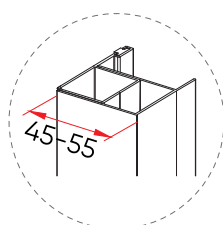

VN-55

Душевая дверь раздвижная

Комплектуется с боковой панелью
КР-14, образуя душевой угол RV-055

Условный размер, мм	Монтажный размер (А), мм	Ширина входа (В), мм	Ширина стекла (С), мм	Ширина стекла (D), мм	Цвет стекла
1000	990-1030	420	451	527	прозрачное
1100	1090-1130	470	501	527	прозрачное
1200	1190-1230	520	551	627	прозрачное
1300	1290-1330	570	601	677	прозрачное
1400	1390-1430	595	678	700	прозрачное
1500	1490-1530	595	778	700	прозрачное

черный
матовый

VN-55

Душевая дверь раздвижная

Комплектуется с боковой панелью
КР-14, образуя душевой угол RV-055

черный матовый
тонируемое

Условный размер, мм	Монтажный размер (А), мм	Ширина входа (В), мм	Ширина стекла (С), мм	Ширина стекла (D), мм	Цвет стекла
1000	990-1030	420	451	527	тонируемое
1100	1090-1130	470	501	527	тонируемое
1200	1190-1230	520	551	627	тонируемое
1300	1290-1330	570	601	677	тонируемое
1400	1390-1430	595	678	700	тонируемое
1500	1490-1530	595	778	700	тонируемое

VN-60

Душевая дверь раздвижная

Комплектуется с боковой панелью КР-13, образуя душевой угол RV-060

Условный размер, мм	Монтажный размер (A), мм	Ширина входа (B), мм	Ширина стекла (C), мм	Цвет стекла
1600	1590-1625	690	740-765	прозрачное
1700	1690-1725	740	790-815	прозрачное
1800	1790-1825	790	840-865	прозрачное
1900	1890-1925	840	890-915	прозрачное
2000	1990-2025	890	940-965	прозрачное

VN-61

Душевая дверь раздвижная

Комплектуется с боковой панелью
KP-13, образуя душевой угол RV-061

Условный размер, мм	Монтажный размер (A), мм	Ширина входа (B), мм	Ширина стекла (C), мм	Ширина стекла (D), мм	Цвет стекла
1600	1590-1625	633	342	422	прозрачное
1700	1690-1725	683	367	447	прозрачное
1800	1790-1825	733	392	472	прозрачное
1900	1890-1925	783	417	497	прозрачное
2000	1990-2025	833	442	522	прозрачное