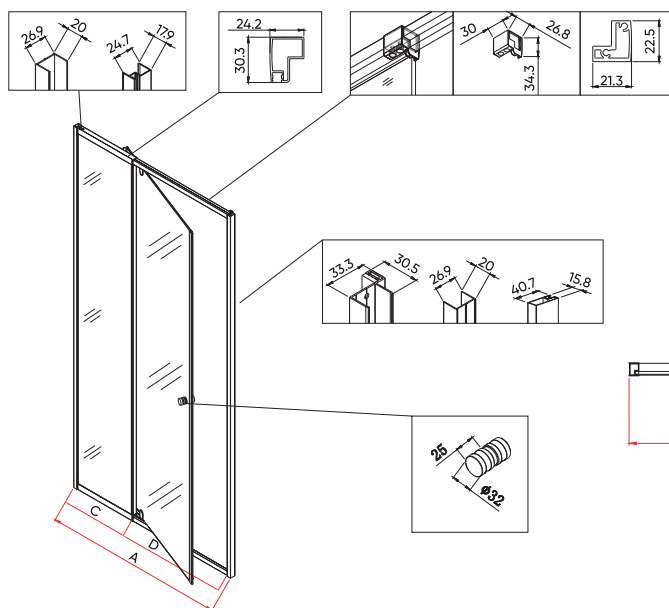

VN-26

черный
матовый

хром

Душевая дверь распашная

Комплектуется с боковой панелью
КР-14, образуя душевой угол RV-026

черный матовый

хром

Условный размер, мм	Монтажный размер (A), мм	Ширина входа (B), мм	Ширина стекла (C), мм	Ширина стекла (D), мм	Цвет стекла
800	690-800	420	189	583	прозрачное
900	790-900	520	189	683	прозрачное
1000	890-1000	520	289	683	прозрачное
1100	990-1100	520	389	683	прозрачное
1200	1090-1200	520	489	683	прозрачное