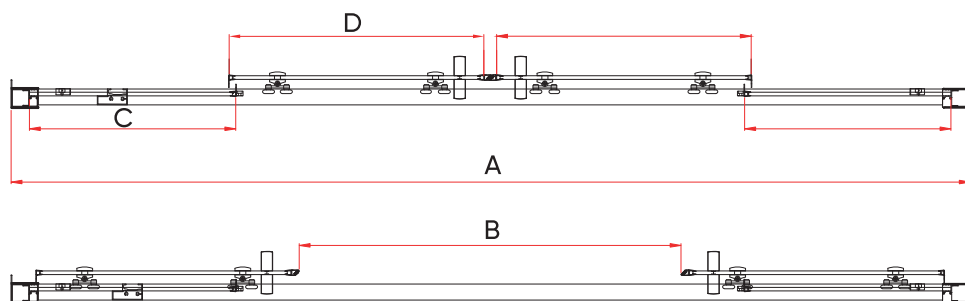

Комплектуется с боковой панелью
KP-13, образуя душевой угол RV-061