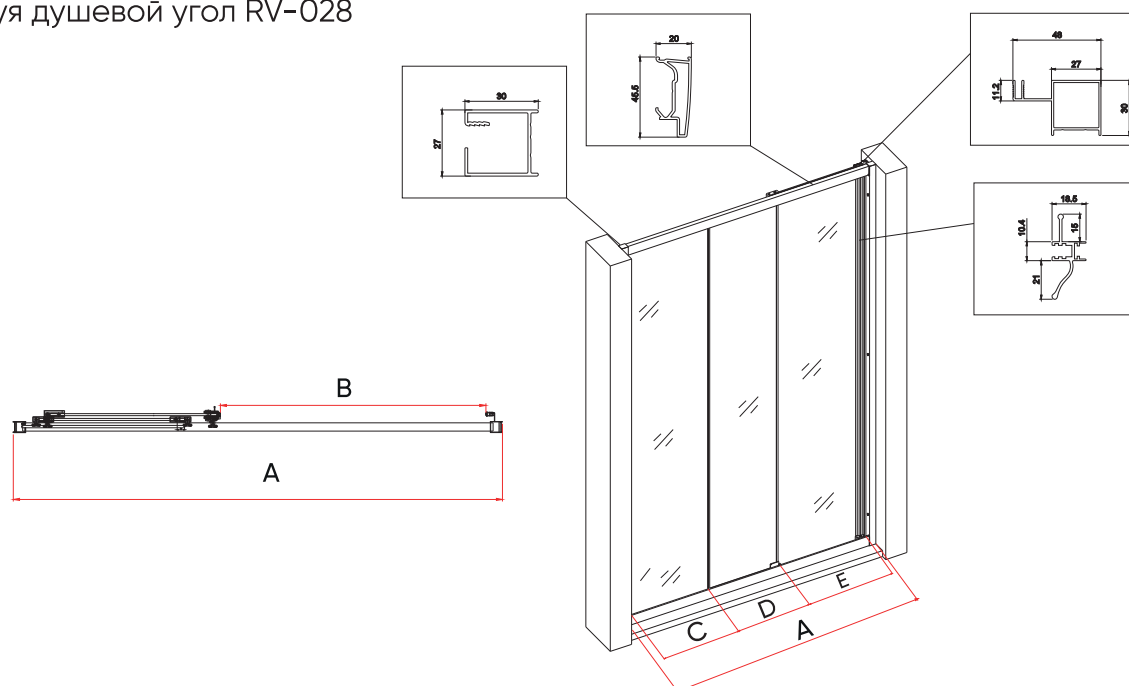

Душевые двери

Раздвижные 14
Распашные 27

VN-28

Душевая дверь раздвижная

Комплектуется с боковой панелью
KP-14, образуя душевой угол RV-028

черный матовый

хром

Условный размер, мм	Монтажный размер (A), мм	Ширина входа (B), мм	Ширина стекла (C), мм	Ширина стекла (D), мм	Ширина стекла (E), мм	Цвет стекла
900	870-900	440-445	301	256	306	прозрачное
1000	970-1000	505-520	334	289	340	прозрачное
1100	1070-1100	570-585	367	322	374	прозрачное
1200	1170-1200	635-650	400	355	408	прозрачное

VN-40

Душевая дверь раздвижная

Комплектуется с боковой панелью
KP-01, образуя душевой угол RV-040

черный матовый
хром

Условный размер, мм	Монтажный размер (A), мм	Ширина входа (B), мм	Ширина стекла (C), мм	Ширина стекла (D), мм	Цвет стекла
1000	995-1040	410	415	500	прозрачное
1100	1095-1140	460	465	550	прозрачное
1200	1195-1240	510	515	600	прозрачное
1300	1295-1340	560	565	650	прозрачное
1400	1395-1440	610	615	700	прозрачное
1500	1495-1540	660	665	750	прозрачное