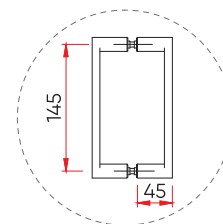

VN-55

Душевая дверь раздвижная

Комплектуется с боковой панелью
КР-14, образуя душевой угол RV-055

Условный размер, мм	Монтажный размер (А), мм	Ширина входа (В), мм	Ширина стекла (С), мм	Ширина стекла (D), мм	Цвет стекла
1000	990-1030	420	451	527	прозрачное
1100	1090-1130	470	501	527	прозрачное
1200	1190-1230	520	551	627	прозрачное
1300	1290-1330	570	601	677	прозрачное
1400	1390-1430	595	678	700	прозрачное
1500	1490-1530	595	778	700	прозрачное

черный
матовый

VN-55

Душевая дверь раздвижная

Комплектуется с боковой панелью
КР-14, образуя душевой угол RV-055

черный матовый
тонируемое

Условный размер, мм	Монтажный размер (А), мм	Ширина входа (В), мм	Ширина стекла (С), мм	Ширина стекла (D), мм	Цвет стекла
1000	990-1030	420	451	527	тонируемое
1100	1090-1130	470	501	527	тонируемое
1200	1190-1230	520	551	627	тонируемое
1300	1290-1330	570	601	677	тонируемое
1400	1390-1430	595	678	700	тонируемое
1500	1490-1530	595	778	700	тонируемое

VN-60

Душевая дверь раздвижная

Комплектуется с боковой панелью КР-13, образуя душевой угол RV-060

Условный размер, мм	Монтажный размер (A), мм	Ширина входа (B), мм	Ширина стекла (C), мм	Цвет стекла
1600	1590-1625	690	740-765	прозрачное
1700	1690-1725	740	790-815	прозрачное
1800	1790-1825	790	840-865	прозрачное
1900	1890-1925	840	890-915	прозрачное
2000	1990-2025	890	940-965	прозрачное

VN-61

Душевая дверь раздвижная

Комплектуется с боковой панелью
KP-13, образуя душевой угол RV-061

Условный размер, мм	Монтажный размер (A), мм	Ширина входа (B), мм	Ширина стекла (C), мм	Ширина стекла (D), мм	Цвет стекла
1600	1590-1625	633	342	422	прозрачное
1700	1690-1725	683	367	447	прозрачное
1800	1790-1825	733	392	472	прозрачное
1900	1890-1925	783	417	497	прозрачное
2000	1990-2025	833	442	522	прозрачное