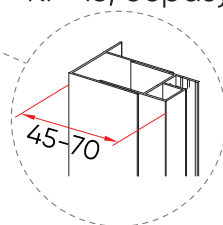

VN-55

Душевая дверь раздвижная

Комплектуется с боковой панелью
КР-14, образуя душевой угол RV-055

Условный размер, мм	Монтажный размер (А), мм	Ширина входа (В), мм	Ширина стекла (С), мм	Ширина стекла (D), мм	Цвет стекла
1000	990-1030	420	451	527	прозрачное
1100	1090-1130	470	501	527	прозрачное
1200	1190-1230	520	551	627	прозрачное
1300	1290-1330	570	601	677	прозрачное
1400	1390-1430	595	678	700	прозрачное
1500	1490-1530	595	778	700	прозрачное

черный
матовый

VN-55

Душевая дверь раздвижная

Комплектуется с боковой панелью
КР-14, образуя душевой угол RV-055

черный матовый
тонируемое

Условный размер, мм	Монтажный размер (А), мм	Ширина входа (В), мм	Ширина стекла (С), мм	Ширина стекла (D), мм	Цвет стекла
1000	990-1030	420	451	527	тонируемое
1100	1090-1130	470	501	527	тонируемое
1200	1190-1230	520	551	627	тонируемое
1300	1290-1330	570	601	677	тонируемое
1400	1390-1430	595	678	700	тонируемое
1500	1490-1530	595	778	700	тонируемое

VN-60

Душевая дверь раздвижная

Комплектуется с боковой панелью КР-13, образуя душевой угол RV-060

Условный размер, мм	Монтажный размер (A), мм	Ширина входа (B), мм	Ширина стекла (C), мм	Цвет стекла
1600	1590-1625	690	740-765	прозрачное
1700	1690-1725	740	790-815	прозрачное
1800	1790-1825	790	840-865	прозрачное
1900	1890-1925	840	890-915	прозрачное
2000	1990-2025	890	940-965	прозрачное

VN-61

Душевая дверь раздвижная

Комплектуется с боковой панелью
KP-13, образуя душевой угол RV-061

Условный размер, мм	Монтажный размер (A), мм	Ширина входа (B), мм	Ширина стекла (C), мм	Ширина стекла (D), мм	Цвет стекла
1600	1590-1625	633	342	422	прозрачное
1700	1690-1725	683	367	447	прозрачное
1800	1790-1825	733	392	472	прозрачное
1900	1890-1925	783	417	497	прозрачное
2000	1990-2025	833	442	522	прозрачное