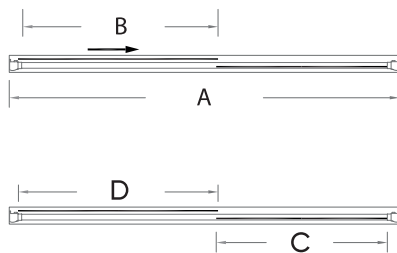

Комплектуется с боковой панелью
КР-14, образуя душевой угол RV-055

черный матовый
тонируемое