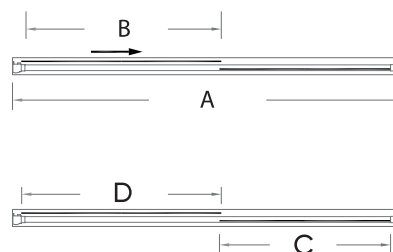

хром

VN-55

Душевая дверь раздвижная

Комплектуется с боковой панелью
KP-14, образуя душевой угол RV-055

хром матовое

хром pear

Условный размер, мм	Монтажный размер (A), мм	Ширина входа (B), мм	Ширина стекла (C), мм	Ширина стекла (D), мм	Цвет стекла
1000	990-1030	420	451	527	pear/матовое
1100	1090-1130	470	501	527	pear/матовое
1200	1190-1230	520	551	627	pear/матовое
1300	1290-1330	570	601	677	pear/матовое
1400	1390-1430	595	678	700	pear/матовое
1500	1490-1530	595	778	700	pear/матовое

VN-55

Душевая дверь раздвижная

Комплектуется с боковой панелью
КР-14, образуя душевой угол RV-055

Условный размер, мм	Монтажный размер (А), мм	Ширина входа (В), мм	Ширина стекла (С), мм	Ширина стекла (D), мм	Цвет стекла
1000	990-1030	420	451	527	прозрачное
1100	1090-1130	470	501	527	прозрачное
1200	1190-1230	520	551	627	прозрачное
1300	1290-1330	570	601	677	прозрачное
1400	1390-1430	595	678	700	прозрачное
1500	1490-1530	595	778	700	прозрачное