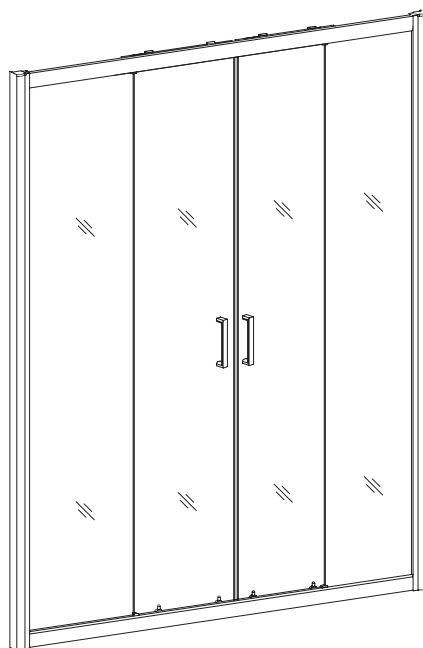

VN-40

Душевая дверь раздвижная

Комплектуется с боковой панелью
KP-01, образуя душевой угол RV-040

черный матовый
хром

Условный размер, мм	Монтажный размер (A), мм	Ширина входа (B), мм	Ширина стекла (C), мм	Ширина стекла (D), мм	Цвет стекла
1000	995-1040	410	415	500	прозрачное
1100	1095-1140	460	465	550	прозрачное
1200	1195-1240	510	515	600	прозрачное
1300	1295-1340	560	565	650	прозрачное
1400	1395-1440	610	615	700	прозрачное
1500	1495-1540	660	665	750	прозрачное

хром

черный
матовый

VN-45

Душевая дверь раздвижная

Комплектуется с боковой панелью
КР-03, образуя душевой угол RV-045

черный матовый

хром

Условный размер, мм	Монтажный размер (A), мм	Ширина входа (B), мм	Ширина стекла (C), мм	Ширина стекла (D), мм	Цвет стекла
1200	1190-1230	450	245	326	прозрачное
1300	1290-1330	500	270	351	прозрачное
1400	1390-1430	550	295	376	прозрачное
1500	1490-1530	600	320	401	прозрачное

VN-46

черный матовый никель брашинг хром

Душевая дверь раздвижная

Комплектуется с боковой панелью КР-03, образуя душевой угол RV-046

никель брашинг

черный матовый

хром

Условный размер, мм	Монтажный размер (A), мм	Ширина входа (B), мм	Ширина стекла (C), мм	Ширина стекла (D), мм	Цвет стекла
1000	990-1030	410	415	500	прозрачное
1100	1090-1130	460	465	550	прозрачное
1200	1190-1230	510	515	600	прозрачное
1300	1290-1330	560	565	650	прозрачное
1400	1390-1430	610	615	700	прозрачное
1500	1490-1530	660	665	750	прозрачное