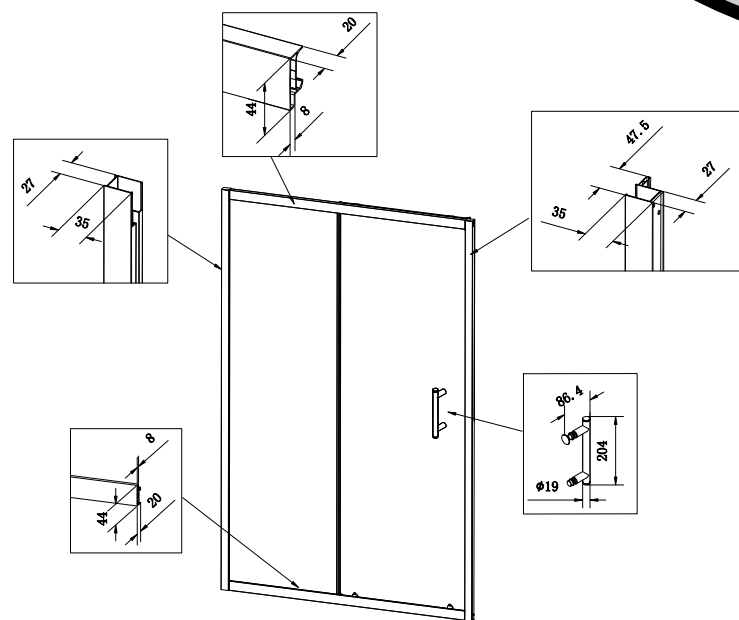

Условный размер, мм	Монтажный размер (А), мм	Ширина входа (В), мм	Ширина стекла (С), мм	Ширина стекла (D), мм	Цвет стекла
1000	990-1030	420	451	527	прозрачное
1100	1090-1130	470	501	527	прозрачное
1200	1190-1230	520	551	627	прозрачное
1300	1290-1330	570	601	677	прозрачное
1400	1390-1430	595	678	700	прозрачное
1500	1490-1530	595	778	700	прозрачное