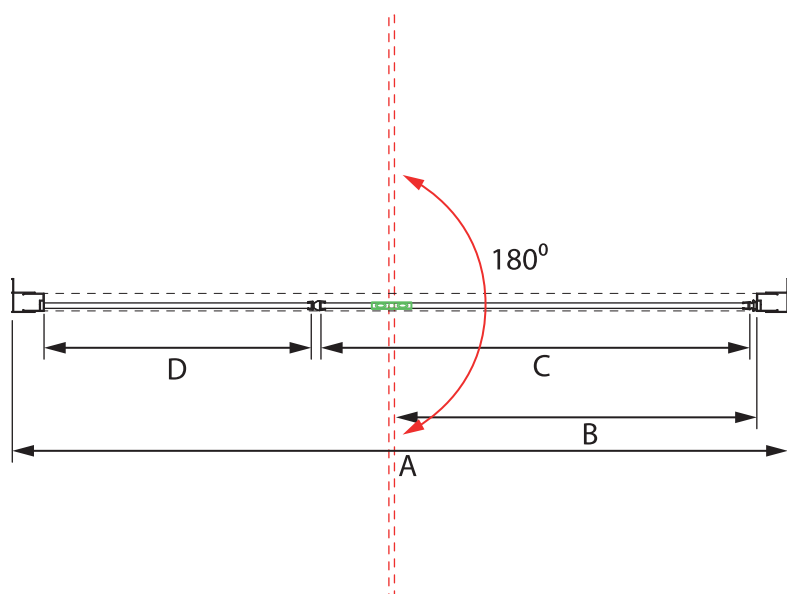

Условный размер, мм	Монтажный размер (A), мм	Ширина входа (B), мм	Ширина стекла (C), мм	Ширина стекла (D), мм	Цвет стекла
1000	990-1010	549	600	329	прозрачное
1100	1090-1110	549	600	429	прозрачное
1200	1190-1210	549	600	529	прозрачное