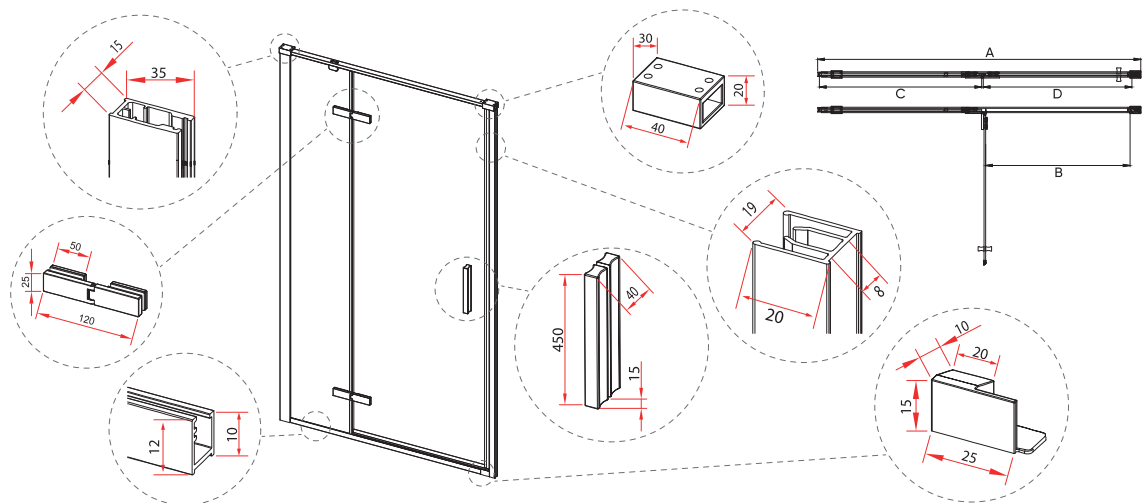

черный
матовый

VN-73

Душевая дверь распашная

Комплектуется с боковой панелью
KP-07, образуя душевой угол RV-073

черный матовый

Условный размер, мм	Монтажный размер (A), мм	Ширина входа (B), мм	Ширина стекла (C), мм	Ширина стекла (D), мм	Цвет стекла
800	795-810	485	250	500	прозрачное
900	895-910	535	300	550	прозрачное
1000	995-1010	535	400	550	прозрачное
1200	1195-1210	535	600	550	прозрачное