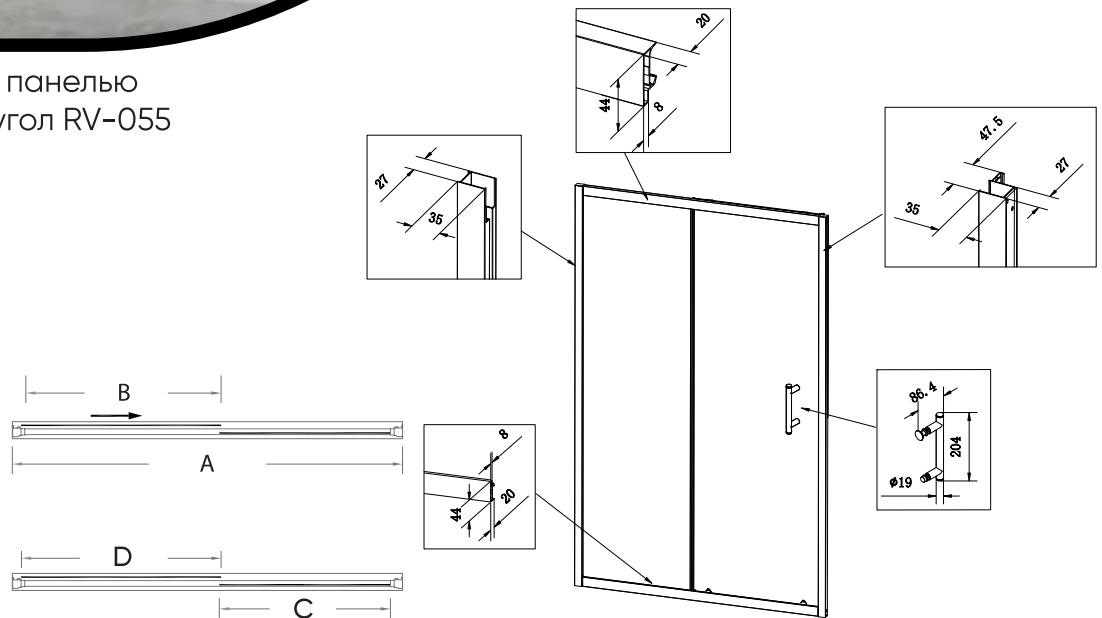

хром

VN-55

Душевая дверь раздвижная

Комплектуется с боковой панелью
KP-14, образуя душевой угол RV-055

хром матовое

хром pear

Условный размер, мм	Монтажный размер (A), мм	Ширина входа (B), мм	Ширина стекла (C), мм	Ширина стекла (D), мм	Цвет стекла
1000	990-1030	420	451	527	pear/матовое
1100	1090-1130	470	501	527	pear/матовое
1200	1190-1230	520	551	627	pear/матовое
1300	1290-1330	570	601	677	pear/матовое
1400	1390-1430	595	678	700	pear/матовое
1500	1490-1530	595	778	700	pear/матовое