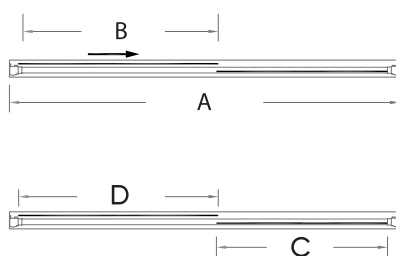

VN-40

Душевая дверь раздвижная

Комплектуется с боковой панелью
KP-01, образуя душевой угол RV-040

черный матовый
хром

Условный размер, мм	Монтажный размер (A), мм	Ширина входа (B), мм	Ширина стекла (C), мм	Ширина стекла (D), мм	Цвет стекла
1000	995-1040	410	415	500	прозрачное
1100	1095-1140	460	465	550	прозрачное
1200	1195-1240	510	515	600	прозрачное
1300	1295-1340	560	565	650	прозрачное
1400	1395-1440	610	615	700	прозрачное
1500	1495-1540	660	665	750	прозрачное

хром

черный
матовый

VN-45

Душевая дверь раздвижная

Комплектуется с боковой панелью
КР-03, образуя душевой угол RV-045

черный матовый

хром

Условный размер, мм	Монтажный размер (A), мм	Ширина входа (B), мм	Ширина стекла (C), мм	Ширина стекла (D), мм	Цвет стекла
1200	1190-1230	450	245	326	прозрачное
1300	1290-1330	500	270	351	прозрачное
1400	1390-1430	550	295	376	прозрачное
1500	1490-1530	600	320	401	прозрачное

VN-46

черный матовый никель брашинг хром

Душевая дверь раздвижная

Комплектуется с боковой панелью КР-03, образуя душевой угол RV-046

никель брашинг

черный матовый

хром

Условный размер, мм	Монтажный размер (A), мм	Ширина входа (B), мм	Ширина стекла (C), мм	Ширина стекла (D), мм	Цвет стекла
1000	990-1030	410	415	500	прозрачное
1100	1090-1130	460	465	550	прозрачное
1200	1190-1230	510	515	600	прозрачное
1300	1290-1330	560	565	650	прозрачное
1400	1390-1430	610	615	700	прозрачное
1500	1490-1530	660	665	750	прозрачное

хром

VN-55

Душевая дверь раздвижная

Комплектуется с боковой панелью
KP-14, образуя душевой угол RV-055

хром матовое

хром pear

Условный размер, мм	Монтажный размер (A), мм	Ширина входа (B), мм	Ширина стекла (C), мм	Ширина стекла (D), мм	Цвет стекла
1000	990-1030	420	451	527	pear/матовое
1100	1090-1130	470	501	527	pear/матовое
1200	1190-1230	520	551	627	pear/матовое
1300	1290-1330	570	601	677	pear/матовое
1400	1390-1430	595	678	700	pear/матовое
1500	1490-1530	595	778	700	pear/матовое