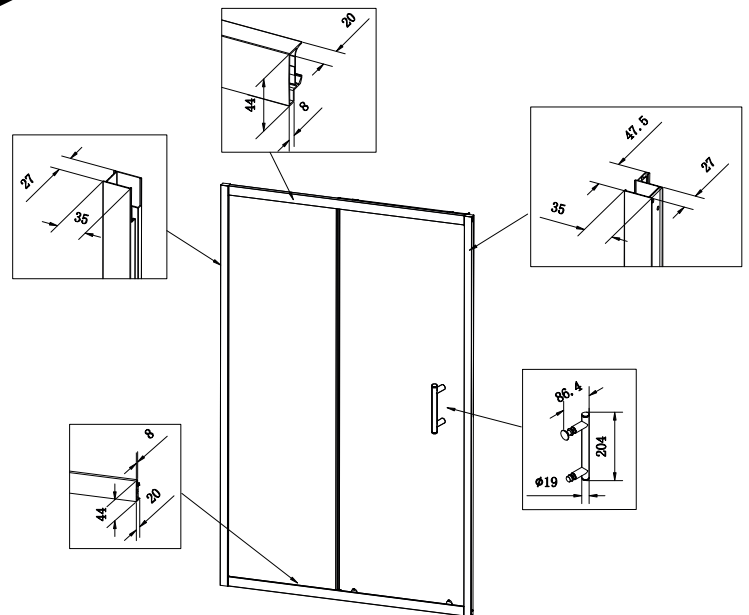

черный
матовый

VN-55

Душевая дверь раздвижная

Комплектуется с боковой панелью
КР-14, образуя душевой угол RV-055

черный матовый
тонируемое

Условный размер, мм	Монтажный размер (А), мм	Ширина входа (В), мм	Ширина стекла (С), мм	Ширина стекла (D), мм	Цвет стекла
1000	990-1030	420	451	527	тонируемое
1100	1090-1130	470	501	527	тонируемое
1200	1190-1230	520	551	627	тонируемое
1300	1290-1330	570	601	677	тонируемое
1400	1390-1430	595	678	700	тонируемое
1500	1490-1530	595	778	700	тонируемое