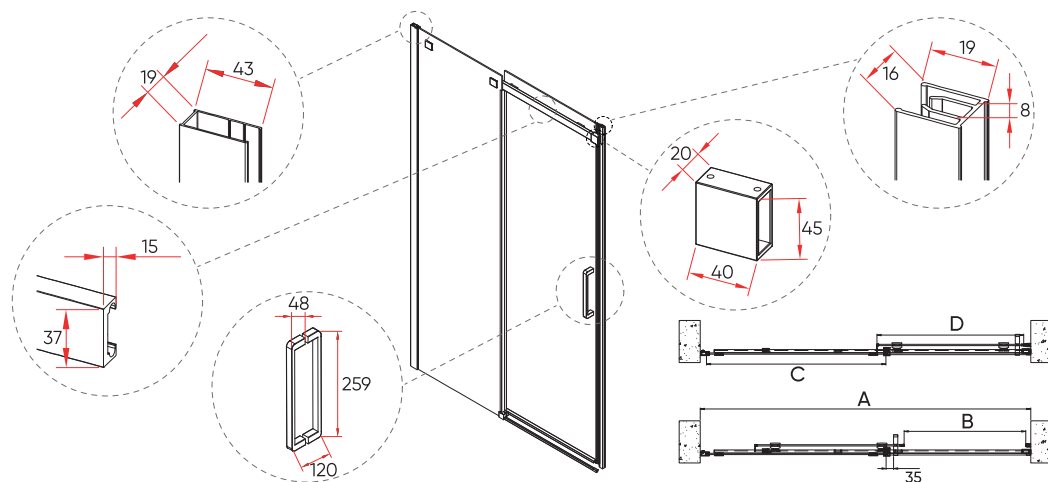

VN-60

Душевая дверь раздвижная

Комплектуется с боковой панелью КР-13, образуя душевой угол RV-060

Условный размер, мм	Монтажный размер (A), мм	Ширина входа (B), мм	Ширина стекла (C), мм	Цвет стекла
1600	1590-1625	690	740-765	прозрачное
1700	1690-1725	740	790-815	прозрачное
1800	1790-1825	790	840-865	прозрачное
1900	1890-1925	840	890-915	прозрачное
2000	1990-2025	890	940-965	прозрачное

VN-61

Душевая дверь раздвижная

Комплектуется с боковой панелью
KP-13, образуя душевой угол RV-061

Условный размер, мм	Монтажный размер (A), мм	Ширина входа (B), мм	Ширина стекла (C), мм	Ширина стекла (D), мм	Цвет стекла
1600	1590-1625	633	342	422	прозрачное
1700	1690-1725	683	367	447	прозрачное
1800	1790-1825	733	392	472	прозрачное
1900	1890-1925	783	417	497	прозрачное
2000	1990-2025	833	442	522	прозрачное

VN-70

Душевая дверь раздвижная

Комплектуется с боковой панелью
КР-06, образуя душевой угол RV-070

Условный размер, мм	Монтажный размер (A), мм	Ширина входа (B), мм	Ширина стекла (C), мм	Ширина стекла (D), мм	Цвет стекла
1200	1170-1200	488	542	607	прозрачное
1300	1270-1300	538	592	657	прозрачное
1400	1370-1400	588	642	707	прозрачное
1500	1470-1500	588	742	707	прозрачное
1600	1570-1600	588	852	697	прозрачное