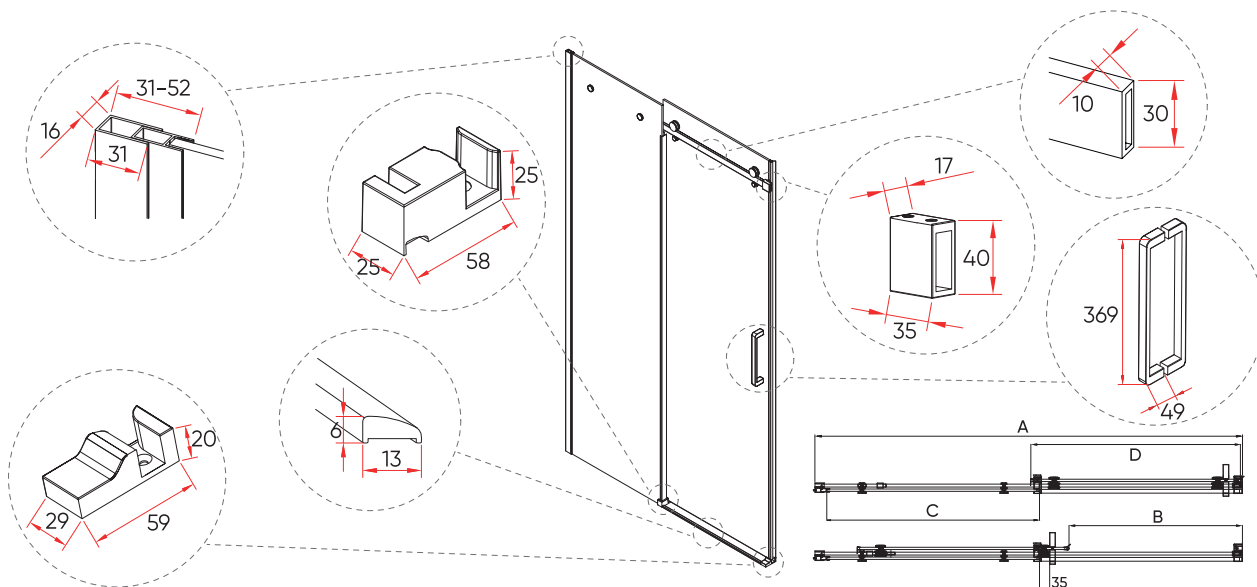

VN-74

черный матовый

хром

Душевая дверь раздвижная

Комплектуется с боковой панелью КР-11, образуя душевой угол RV-074

черный матовый

хром

Условный размер, мм	Монтажный размер (A), мм	Ширина входа (B), мм	Ширина стекла (C), мм	Ширина стекла (D), мм	Цвет стекла
1200	1180-1210	495-510	535	625	прозрачное
1300	1280-1310	545-560	585	675	прозрачное
1400	1380-1410	595-610	635	725	прозрачное
1500	1480-1510	595-610	835	725	прозрачное