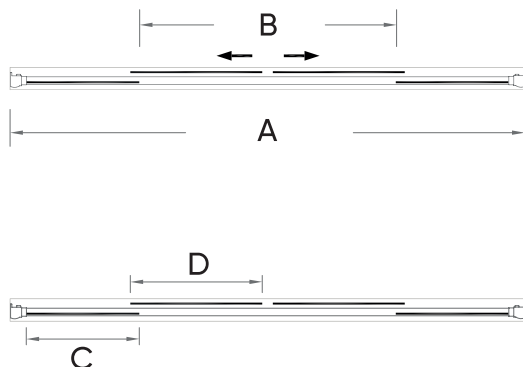

VN-40

Душевая дверь раздвижная

Комплектуется с боковой панелью
KP-01, образуя душевой угол RV-040

черный матовый
хром

Условный размер, мм	Монтажный размер (A), мм	Ширина входа (B), мм	Ширина стекла (C), мм	Ширина стекла (D), мм	Цвет стекла
1000	995-1040	410	415	500	прозрачное
1100	1095-1140	460	465	550	прозрачное
1200	1195-1240	510	515	600	прозрачное
1300	1295-1340	560	565	650	прозрачное
1400	1395-1440	610	615	700	прозрачное
1500	1495-1540	660	665	750	прозрачное

хром

черный
матовый

VN-45

Душевая дверь раздвижная

Комплектуется с боковой панелью
КР-03, образуя душевой угол RV-045

черный матовый

хром

Условный размер, мм	Монтажный размер (A), мм	Ширина входа (B), мм	Ширина стекла (C), мм	Ширина стекла (D), мм	Цвет стекла
1200	1190-1230	450	245	326	прозрачное
1300	1290-1330	500	270	351	прозрачное
1400	1390-1430	550	295	376	прозрачное
1500	1490-1530	600	320	401	прозрачное