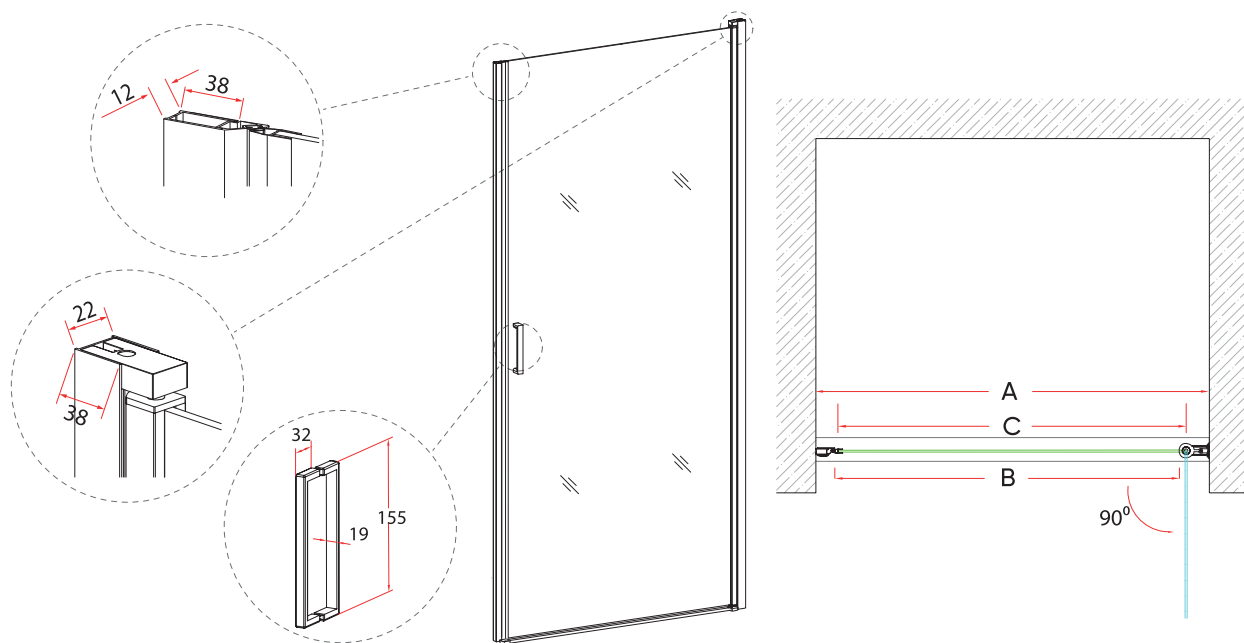

VN-43

Душевая дверь распашная

хром

черный матовый

Условный размер, мм	Монтажный размер (A), мм	Ширина входа (B), мм	Ширина стекла (C), мм	Цвет стекла
700	690-730	570	585	прозрачное
800	790-830	670	685	прозрачное
900	890-930	770	785	прозрачное

VN-73

Душевая дверь распашная

Комплектуется с боковой панелью
КР-07, образуя душевой угол RV-073

Условный размер, мм	Монтажный размер (A), мм	Ширина входа (B), мм	Ширина стекла (C), мм	Ширина стекла (D), мм	Цвет стекла
800	795-810	485	250	500	прозрачное/дождь
900	895-910	535	300	550	прозрачное/дождь
1000	995-1010	535	400	550	прозрачное/дождь
1200	1195-1210	535	600	550	прозрачное/дождь