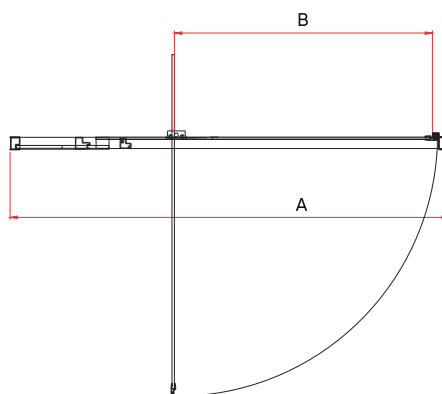

Условный размер, мм	Монтажный размер (A), мм	Ширина входа (B), мм	Цвет стекла
1000	980-990	412	прозрачное
1100	1080-1090	462	прозрачное
1200	1180-1190	512	прозрачное
1300	1280-1290	562	прозрачное
1400	1380-1390	612	прозрачное
1500	1480-1490	662	прозрачное
1600	1580-1590	662	прозрачное
1700	1680-1690	662	прозрачное
1800	1780-1790	662	прозрачное

VN-26

черный
матовый

хром

Душевая дверь распашная

Комплектуется с боковой панелью
КР-14, образуя душевой угол RV-026

черный матовый

хром

Условный размер, мм	Монтажный размер (A), мм	Ширина входа (B), мм	Ширина стекла (C), мм	Ширина стекла (D), мм	Цвет стекла
800	690-800	420	189	583	прозрачное
900	790-900	520	189	683	прозрачное
1000	890-1000	520	289	683	прозрачное
1100	990-1100	520	389	683	прозрачное
1200	1090-1200	520	489	683	прозрачное