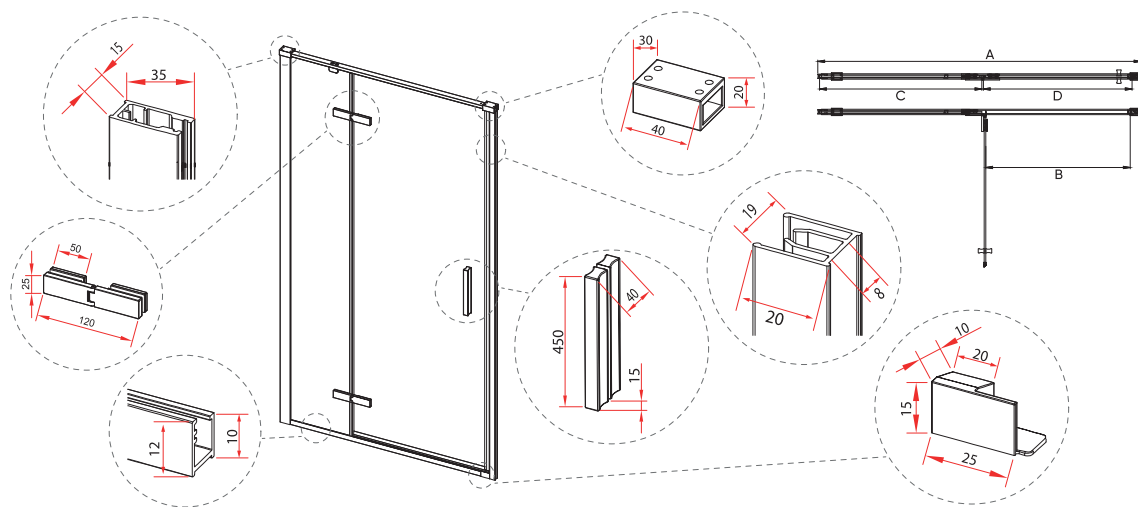

Условный размер, мм	Монтажный размер (A), мм	Ширина входа (B), мм	Ширина стекла (C), мм	Ширина стекла (D), мм	Цвет стекла
800	795-810	485	250	500	прозрачное/дождь
900	895-910	535	300	550	прозрачное/дождь
1000	995-1010	535	400	550	прозрачное/дождь
1200	1195-1210	535	600	550	прозрачное/дождь