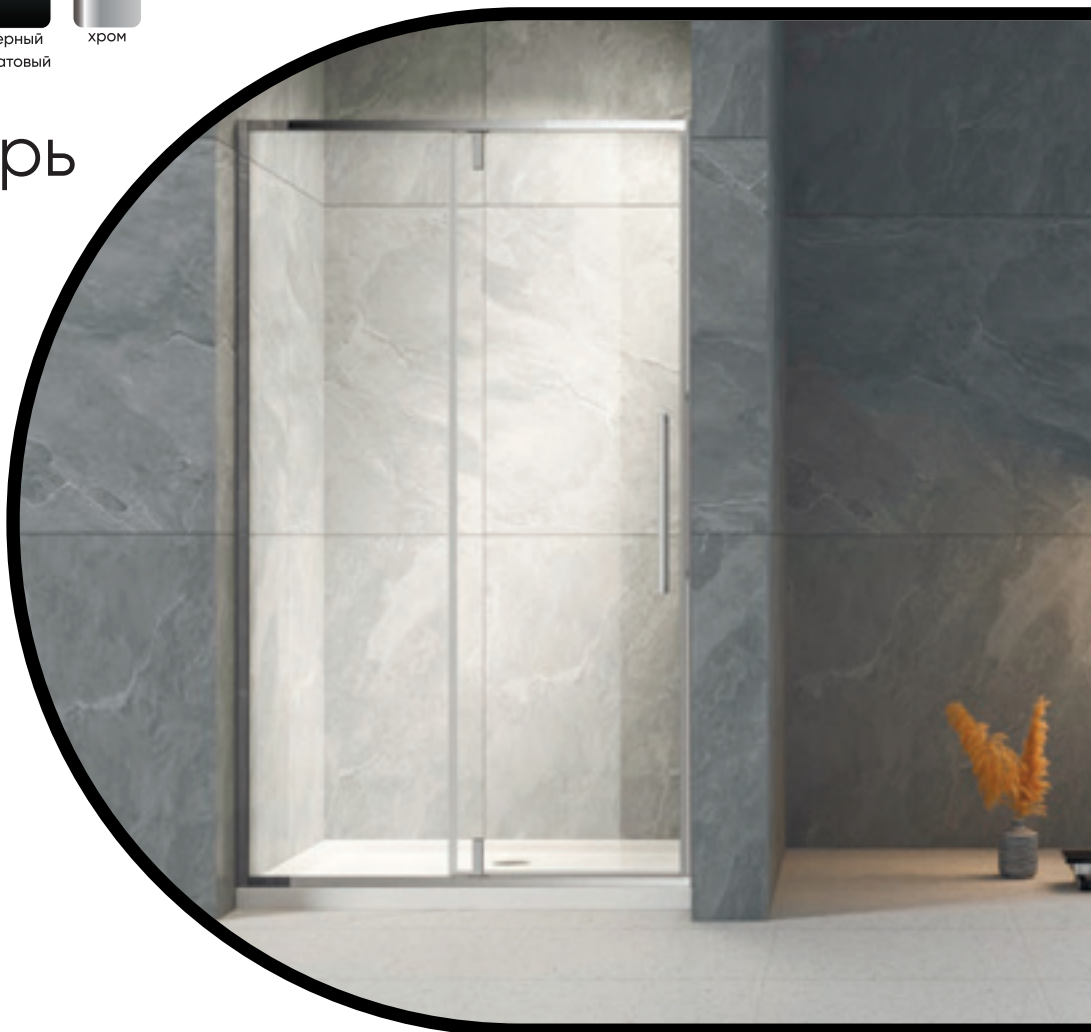

VN-34

Душевая дверь распашная

Комплектуется с боковой панелью КР-12, образуя душевой угол RV-034