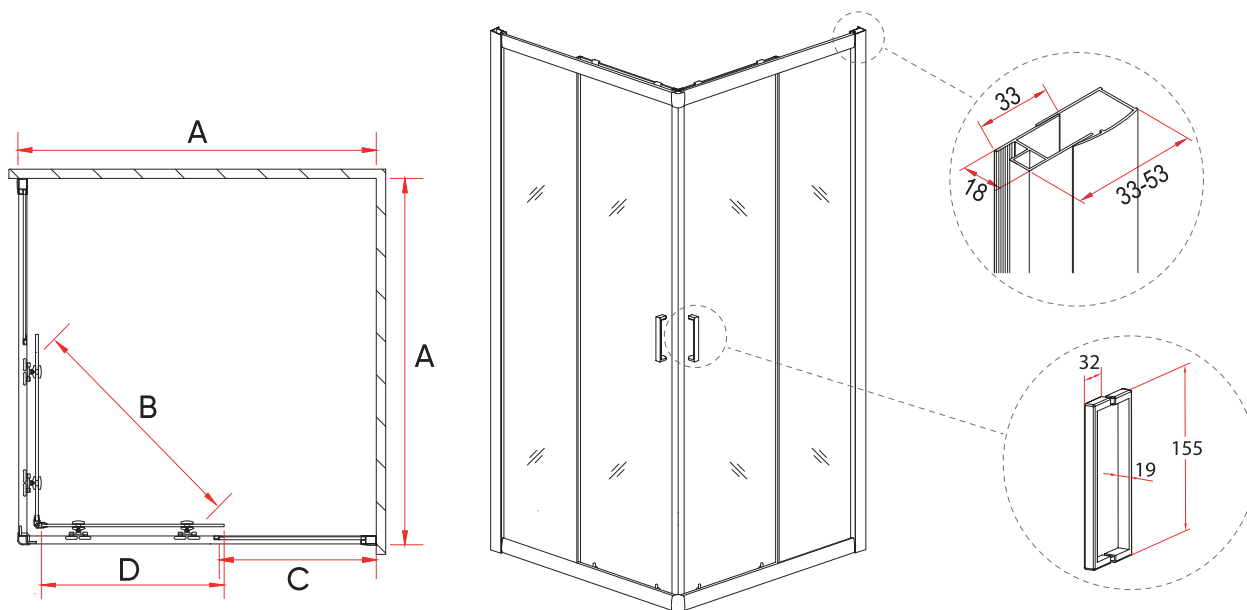

RV-11

хром

Душевой угол раздвижной

хром

Условный размер, мм	Монтажный размер (A), мм	Ширина входа (B), мм	Ширина стекла (C), мм	Ширина стекла (D), мм	Цвет стекла
800x800	780-800x780-800	460	317	396	прозрачное
900x900	880-900x880-900	510	367	446	прозрачное
1000x1000	980-1000x980-1000	560	417	496	прозрачное