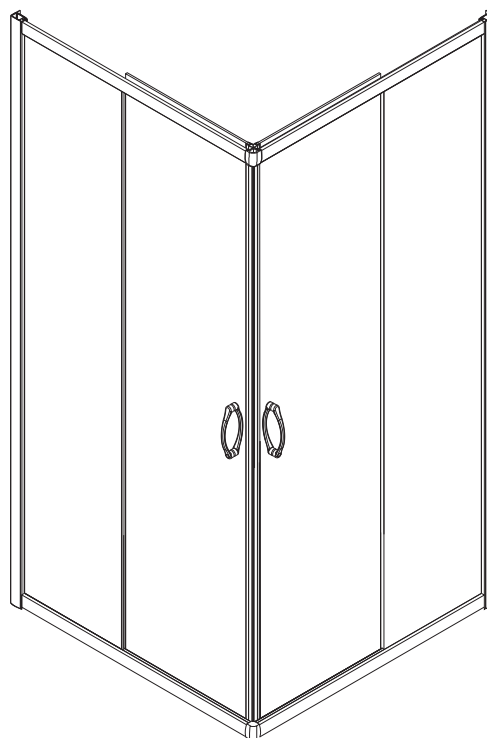

RV-01

Душевой угол раздвижной

черный матовый
хром

Условный размер, мм	Монтажный размер (A), мм	Ширина входа (B), мм	Ширина стекла (C), мм	Ширина стекла (D), мм	Цвет стекла
800x800	780-800x780-800	402	210	400	прозрачное
900x900	880-900x880-900	550	310	400	прозрачное
1000x1000	980-1000x980-1000	550	410	400	прозрачное

хром

черный матовый

RV-101

Душевой угол раздвижной

хром

черный матовый

Условный размер, мм	Монтажный размер (A), мм	Ширина входа (B), мм	Ширина (C), мм	Ширина (D), мм	Цвет стекла
800x800	780-790x780-790	440	305	410	прозрачное
900x900	880-890x880-890	490	355	460	прозрачное