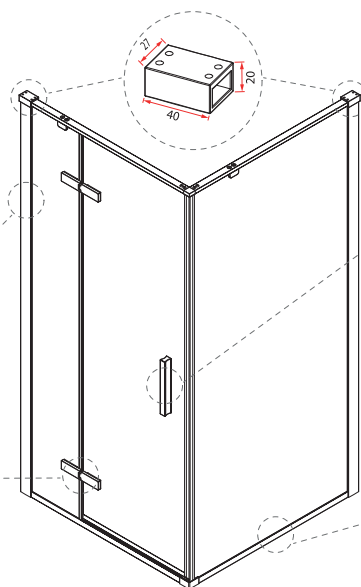

хром прозрачное

хром дождь

золото брашинг
прозрачное

золото брашинг
дождь

Условный размер, мм	Монтажный размер (A₁/A₂), мм	Ширина входа (B), мм	Ширина стекла (C₁/C₂), мм	Ширина стекла (D), мм	Цвет стекла
800x800	785-800x795-810	485	250/772	500	прозрачное/дождь
900x900	885-900x895-910	535	300/872	550	прозрачное/дождь
1000x1000	985-1000x995-1010	535	400/972	550	прозрачное/дождь