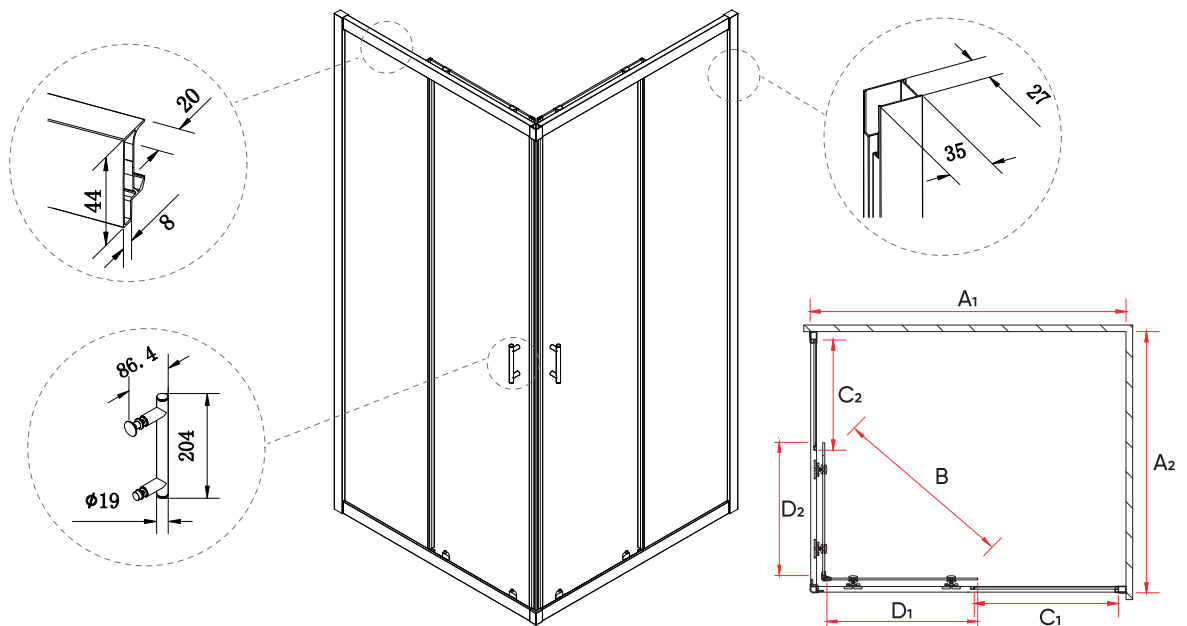

черный матовый
прозрачный
черный матовый
тонируемый