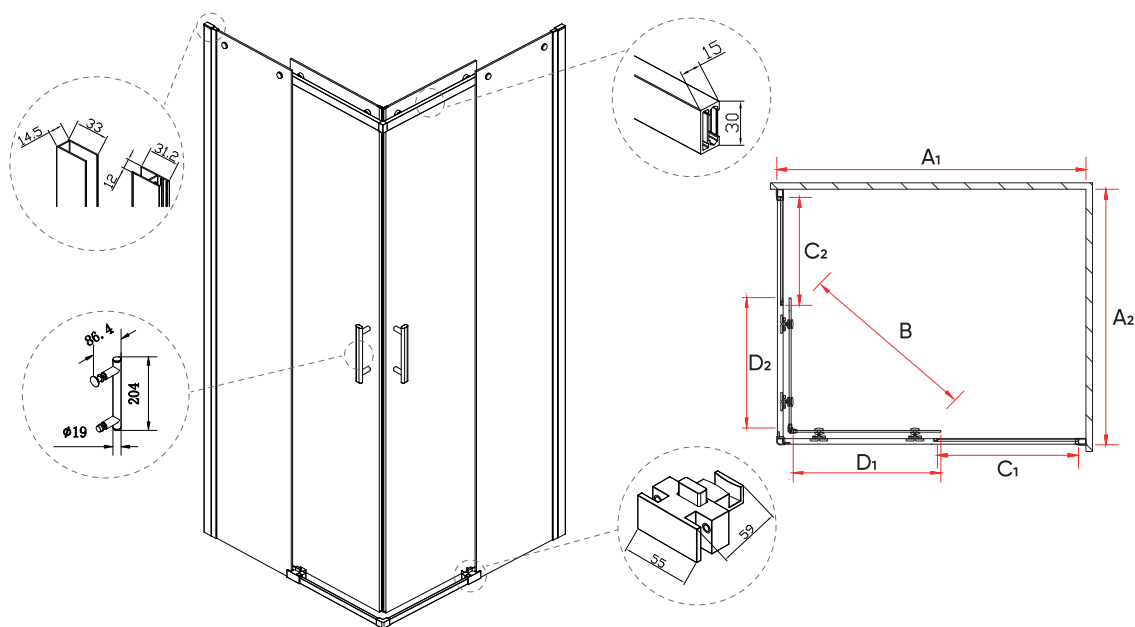

хром

RV-50

Душевой угол раздвижной

хром прозрачное

Условный размер, мм	Монтажный размер (A ₁ /A ₂), мм	Ширина входа (B), мм	Ширина стекла (C ₁ /C ₂), мм	Ширина стекла (D ₁ /D ₂), мм	Цвет стекла
1000x800	980-1000x780-800	495	412/312	504/404	прозрачное
1000x900	980-1000x880-900	530	412/362	504/454	прозрачное
1100x800	1080-1100x780-800	540	466/312	550/404	прозрачное
1100x900	1080-1100x880-900	570	466/362	550/454	прозрачное
1200x800	1180-1200x780-800	580	566/312	550/404	прозрачное
1200x900	1180-1200x880-900	610	566/362	550/454	прозрачное