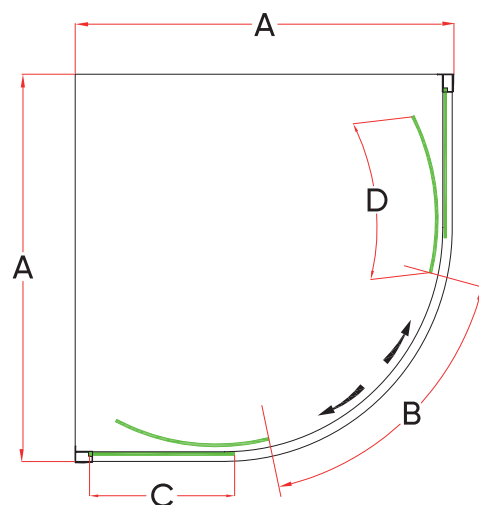

Распашные 75

Пятиугольные

Распашные 81

RV-202

Душевой угол раздвижной

Условный размер, мм	Монтажный размер (A), мм	Ширина входа (B), мм	Ширина (C), мм	Ширина (D), мм	Цвет стекла
800x800	780-790x780-790	401	265	360	прозрачное
900x900	880-890x880-890	513	320	390	прозрачное

RV-01

Душевой угол раздвижной

черный матовый
хром

Условный размер, мм	Монтажный размер (A), мм	Ширина входа (B), мм	Ширина стекла (C), мм	Ширина стекла (D), мм	Цвет стекла
800x800	780-800x780-800	402	210	400	прозрачное
900x900	880-900x880-900	550	310	400	прозрачное
1000x1000	980-1000x980-1000	550	410	400	прозрачное

хром

черный матовый

RV-101

Душевой угол раздвижной

хром

черный матовый

Условный размер, мм	Монтажный размер (A), мм	Ширина входа (B), мм	Ширина (C), мм	Ширина (D), мм	Цвет стекла
800x800	780-790x780-790	440	305	410	прозрачное
900x900	880-890x880-890	490	355	460	прозрачное