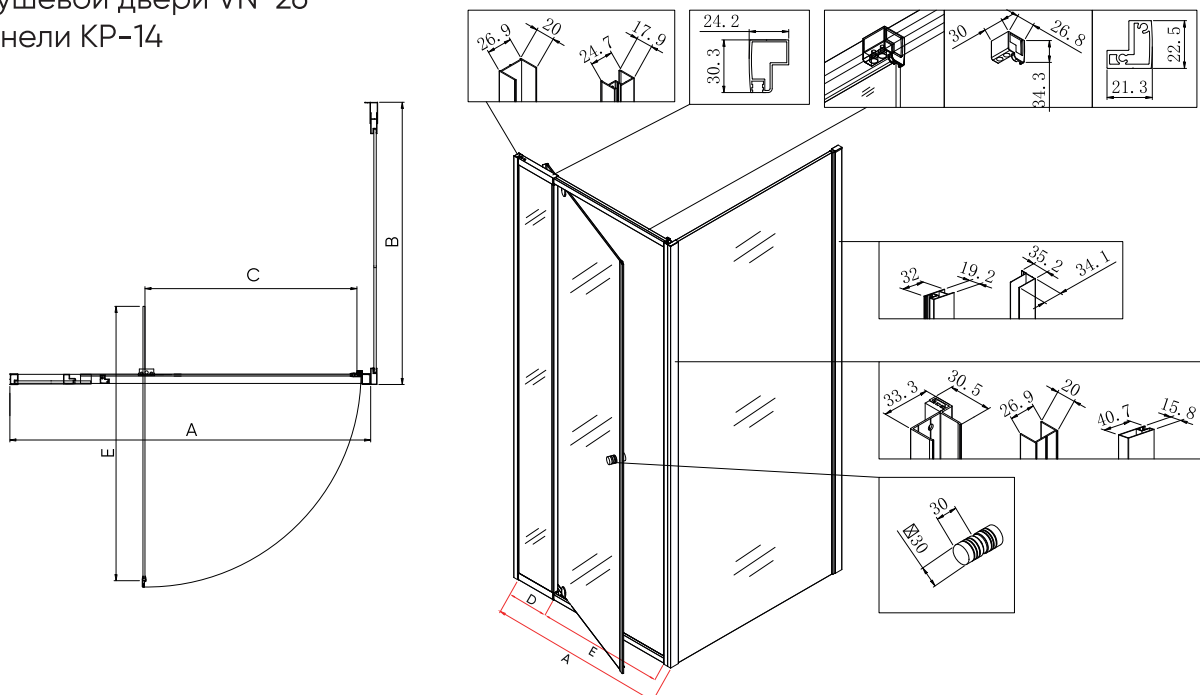

RV-026

Душевой угол распашной

Состоит из душевой двери VN-26
и боковой панели КР-14

хром

черный матовый

Условный размер двери, мм	Монтажный размер двери (А), мм	Условный размер бок. панели, мм	Монтажный размер бок. панели (В), мм	Ширина входа (С), мм	Ширина стекла (D), мм	Ширина стекла (E), мм	Цвет стекла
800	705-815	700	680-700	420	189	583	прозрачное
900	805-915	800	780-800	520	189	683	прозрачное
1000	905-1015	900	880-900	520	289	683	прозрачное
1100	1005-1115	1000	980-1000	520	389	683	прозрачное
1200	1105-1215			520	489	683	прозрачное