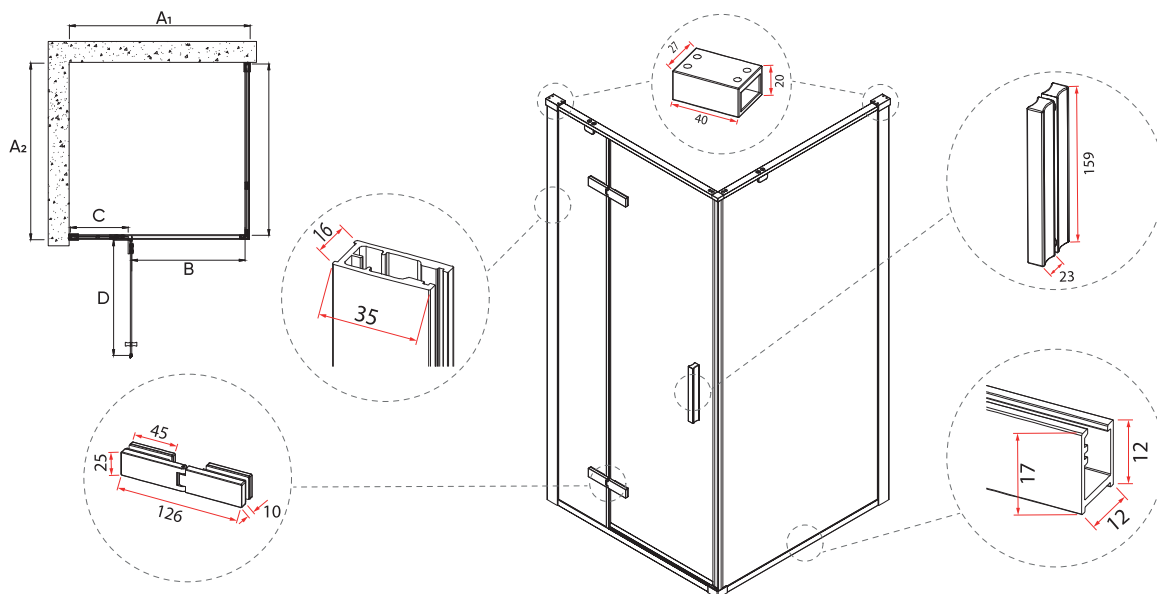

Условный размер двери, мм	Условный размер бок. панели, мм	Монтажный размер двери (A₁), мм	Монтажный размер бок. панели (A₂), мм	Ширина входа (B), мм	Ширина стекла (C), мм	Ширина входа (D), мм	Цвет стекла
800	800	785-800	795-810	485	250	500	прозрачное/дождь
900	900	885-900	895-910	535	300	550	прозрачное/дождь
1000	1000	985-1000	995-1010	535	400	550	прозрачное/дождь
1200		1185-1200		535	600	550	прозрачное/дождь