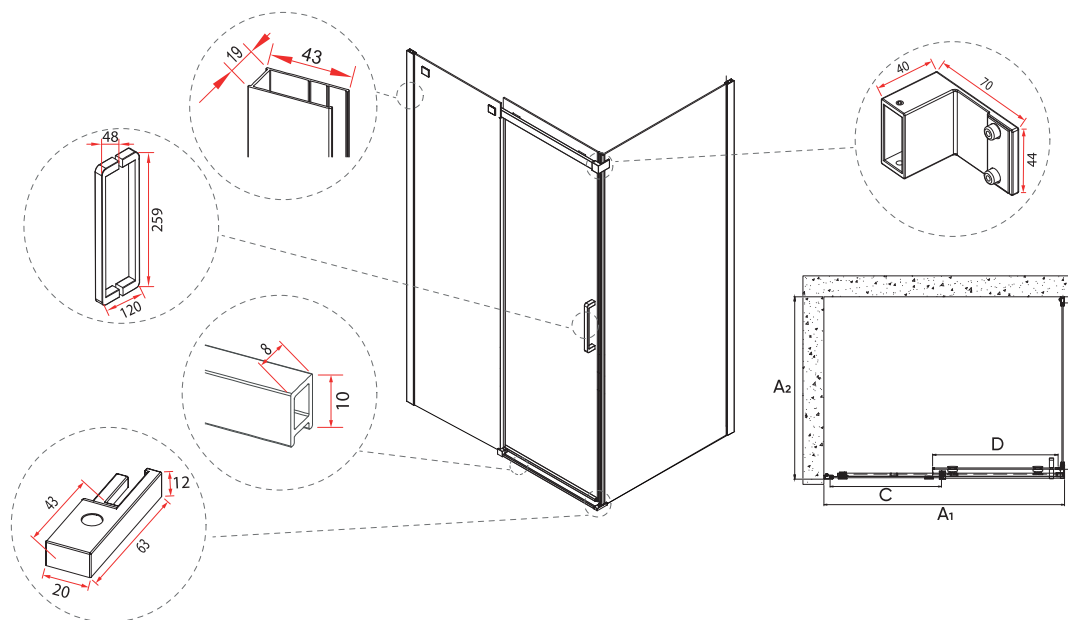

Условный размер двери, мм	Условный размер бок. панели, мм	Монтажный размер двери (A₁), мм	Монтажный размер бок. панели (A₂), мм	Ширина входа (B), мм	Ширина стекла (C), мм	Ширина стекла (D), мм	Цвет стекла
1200	800	1170-1200	770-790	488	542	607	прозрачное
1300	900	1270-1300	870-890	538	592	657	прозрачное
1400	1000	1370-1400	970-990	588	642	707	прозрачное
1500		1470-1500		588	742	707	прозрачное
1600		1570-1600		588	852	697	прозрачное