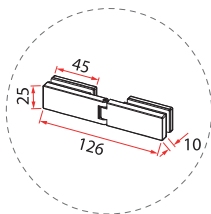

хром прозрачное