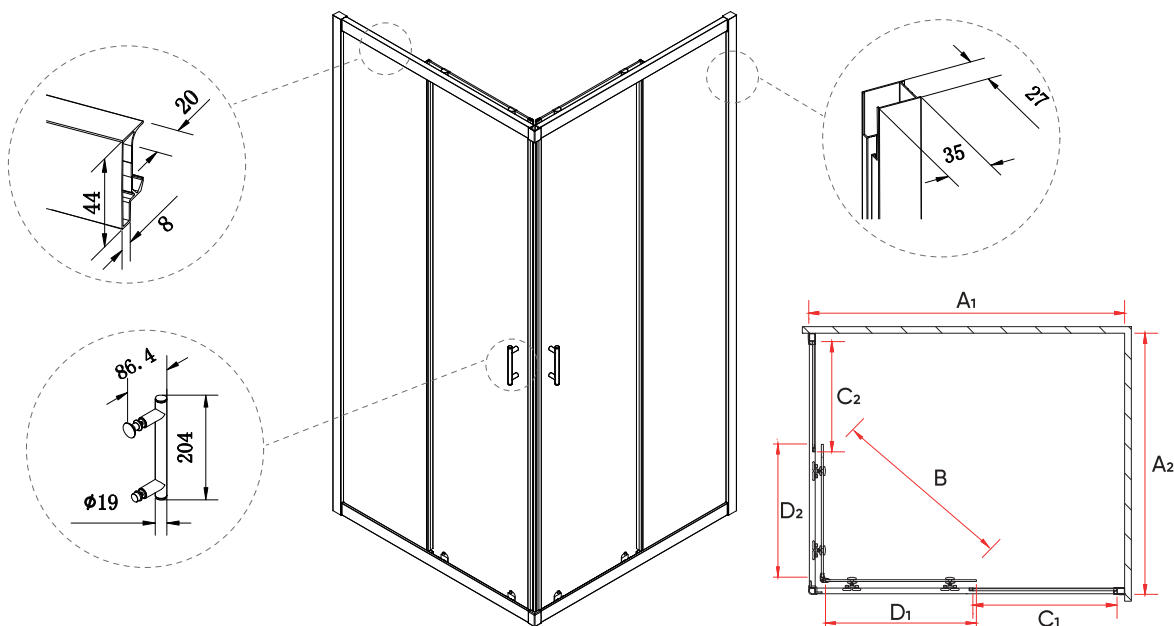

хром

RV-27

Душевой угол раздвижной

Условный размер, мм	Монтажный размер (A), мм	Ширина входа (B), мм	Ширина стекла (C), мм	Ширина стекла (D), мм	Цвет стекла
800x800	780-800x780-800	435	330	400	прозрачное/pear
900x900	880-900x880-900	505	380	450	прозрачное/pear
1000x1000	980-1000x980-1000	535	430	500	прозрачное/pear

RV-27

Душевой угол раздвижной

золото брашинг
оружейная сталь

Условный размер, мм	Монтажный размер (А), мм	Ширина входа (В), мм	Ширина стекла (С), мм	Ширина стекла (D), мм	Цвет стекла
800x800	780-800x780-800	435	330	400	прозрачное
900x900	880-900x880-900	505	380	450	прозрачное
1000x1000	980-1000x980-1000	535	430	500	прозрачное