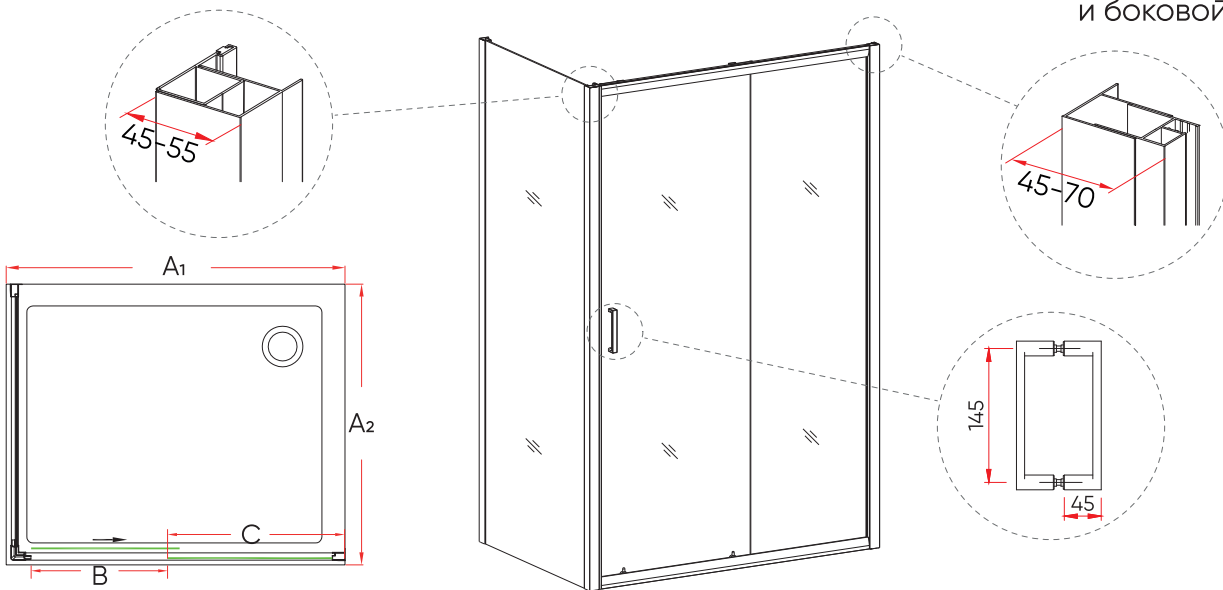

черный матовый
хром

Условный размер двери, мм	Условный размер бок. панели, мм	Монтажный размер двери (A₁), мм	Монтажный размер бок. панели (A₂), мм	Ширина входа (B), мм	Ширина стекла (C), мм	Цвет стекла
1600	800	1590-1625	790-810	690	740-765	прозрачное
1700	900	1690-1725	890-910	740	790-815	прозрачное
1800	1000	1790-1825	990-1010	790	840-865	прозрачное
1900	1100	1890-1925	1090-1110	840	890-915	прозрачное
2000	1200	1990-2025	1190-1210	890	940-965	прозрачное