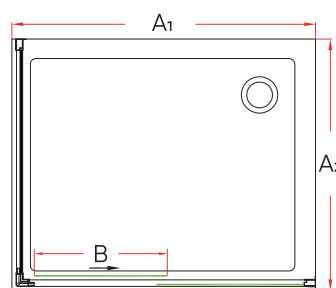

RV-27

Душевой угол раздвижной

золото брашинг
оружейная сталь

Условный размер, мм	Монтажный размер (А), мм	Ширина входа (В), мм	Ширина стекла (С), мм	Ширина стекла (D), мм	Цвет стекла
800x800	780-800x780-800	435	330	400	прозрачное
900x900	880-900x880-900	505	380	450	прозрачное
1000x1000	980-1000x980-1000	535	430	500	прозрачное

хром

RV-055

Душевой угол раздвижной

Состоит из душевой двери VN-55
и боковой панели KP-14

хром матовый

хром pear

Условный размер двери (A ₁), мм	Монтажный размер двери (A ₁), мм	Условный размер бок. панели (A ₂), мм	Монтажный размер бок. панели (A ₂), мм	Ширина входа (B), мм	Цвет стекла
1000	1005-1045	700	680-700	420	матовое/pear
1100	1105-1145	800	780-800	470	матовое/pear
1200	1205-1245	900	880-900	520	матовое/pear
1300	1305-1345	1000	980-1000	570	матовое/pear
1400	1405-1445			595	матовое/pear
1500	1505-1545			595	матовое/pear

RV-055

Душевой угол раздвижной

Состоит из душевой двери VN-55 и боковой панели КР-14

Условный размер двери (A ₁), мм	Монтажный размер двери (A ₁), мм	Условный размер бок. панели (A ₂), мм	Монтажный размер бок. панели (A ₂), мм	Ширина входа (B), мм	Цвет стекла
1000	1005-1045	700	680-700	420	прозрачное
1100	1105-1145	800	780-800	470	прозрачное
1200	1205-1245	900	880-900	520	прозрачное
1300	1305-1345	1000	980-1000	570	прозрачное
1400	1405-1445			595	прозрачное
1500	1505-1545			595	прозрачное