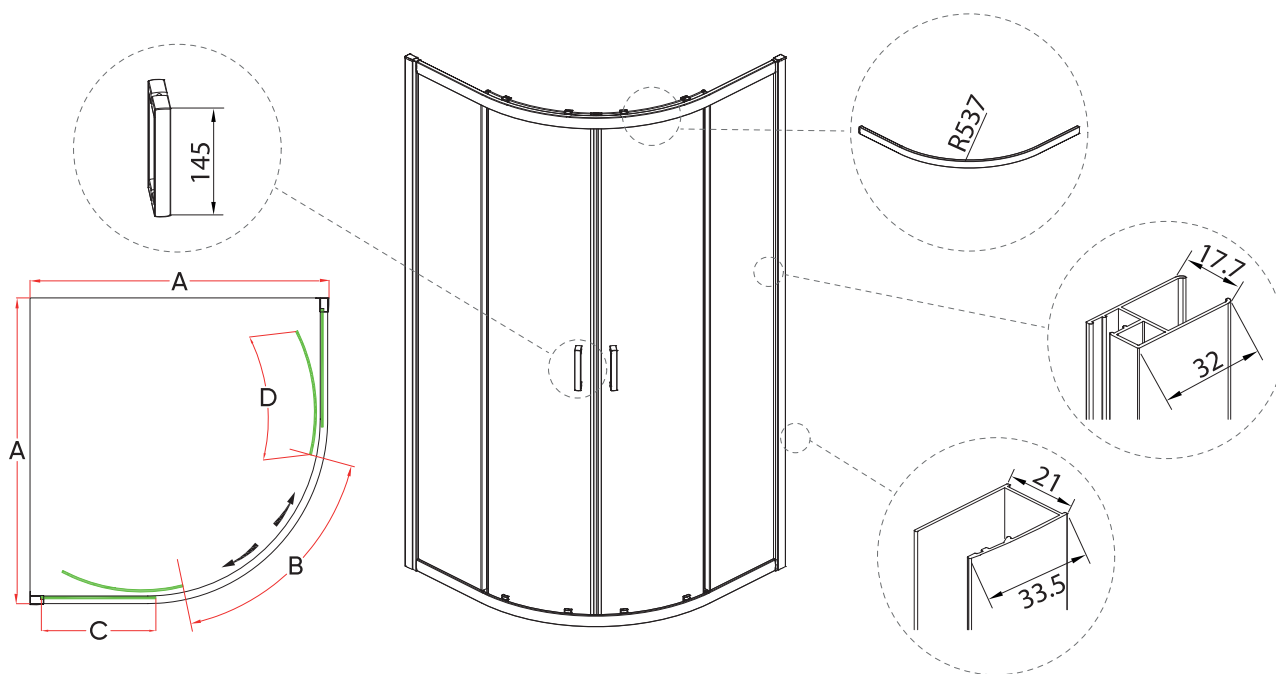

Распашные 75

Пятиугольные

Распашные 81

RV-202

Душевой угол раздвижной

Условный размер, мм	Монтажный размер (A), мм	Ширина входа (B), мм	Ширина (C), мм	Ширина (D), мм	Цвет стекла
800x800	780-790x780-790	401	265	360	прозрачное
900x900	880-890x880-890	513	320	390	прозрачное

RV-01

Душевой угол раздвижной

черный матовый
хром

Условный размер, мм	Монтажный размер (A), мм	Ширина входа (B), мм	Ширина стекла (C), мм	Ширина стекла (D), мм	Цвет стекла
800x800	780-800x780-800	402	210	400	прозрачное
900x900	880-900x880-900	550	310	400	прозрачное
1000x1000	980-1000x980-1000	550	410	400	прозрачное

хром

черный матовый

RV-101

Душевой угол раздвижной

хром

черный матовый

Условный размер, мм	Монтажный размер (A), мм	Ширина входа (B), мм	Ширина (C), мм	Ширина (D), мм	Цвет стекла
800x800	780-790x780-790	440	305	410	прозрачное
900x900	880-890x880-890	490	355	460	прозрачное