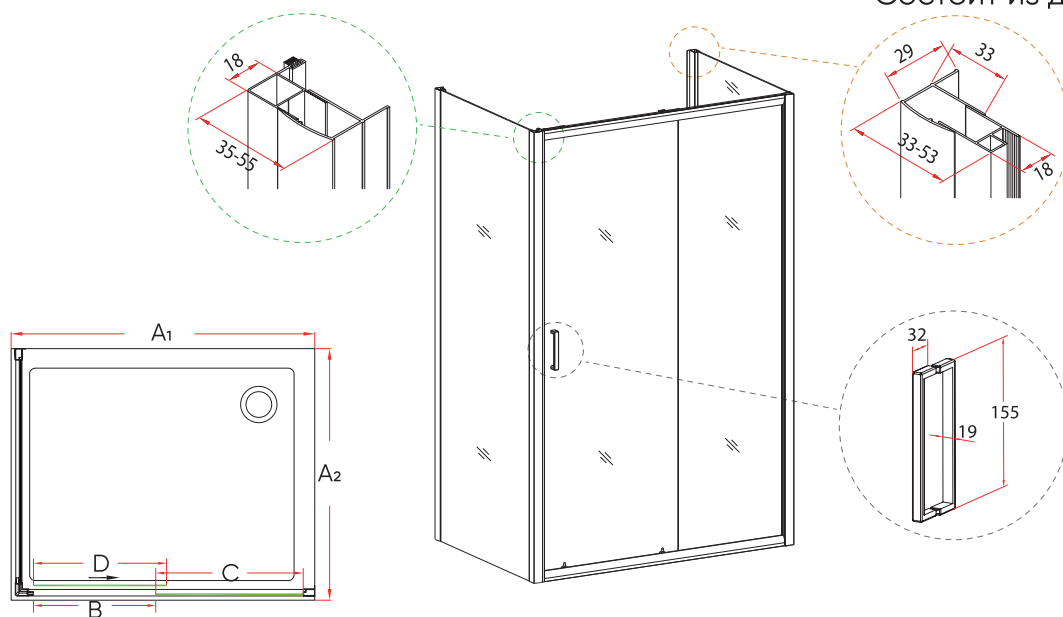

Условный размер двери, мм	Условный размер бок. панели, мм	Монтажный размер двери (A₁), мм	Монтажный размер бок. панели (A₂), мм	Ширина входа (B), мм	Ширина стекла (C), мм	Ширина стекла (D), мм	Цвет стекла
1000	700	990-1030	690-710	410	415	500	прозрачное
1100	800	1090-1130	790-810	460	465	550	прозрачное
1200	900	1190-1230	890-910	510	515	600	прозрачное
1300	1000	1290-1330	990-1010	560	565	650	прозрачное
1400	1100	1390-1430	1090-1110	610	615	700	прозрачное
1500	1200	1490-1530	1190-1210	660	665	750	прозрачное