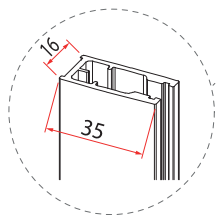

хром прозрачное