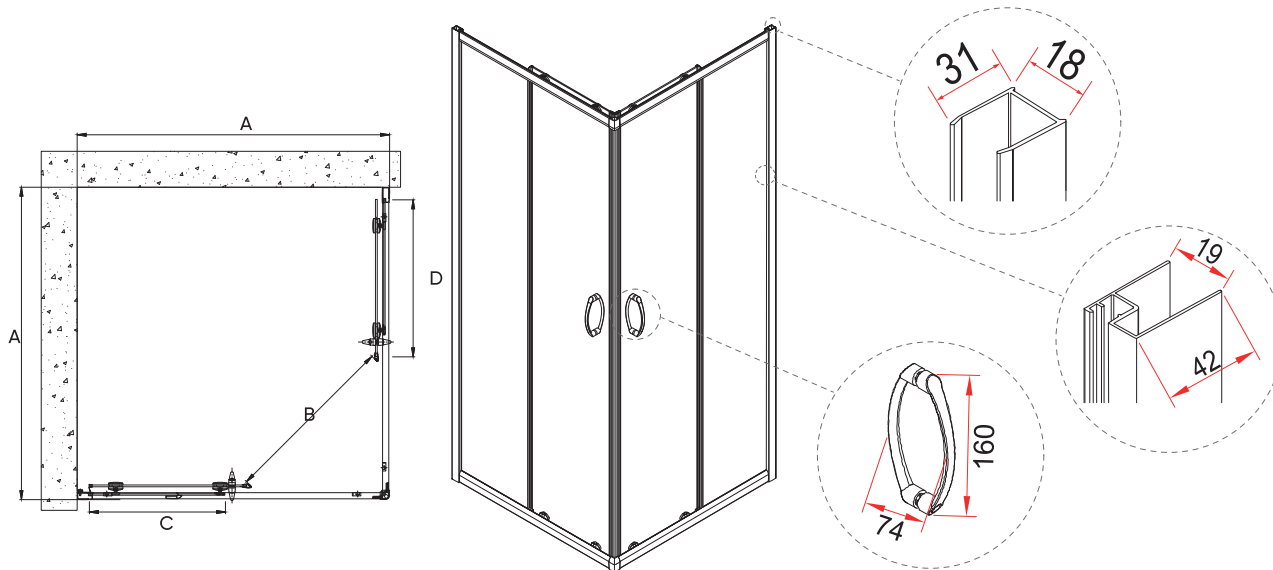

RV-01

Душевой угол раздвижной

черный матовый
хром

Условный размер, мм	Монтажный размер (A), мм	Ширина входа (B), мм	Ширина стекла (C), мм	Ширина стекла (D), мм	Цвет стекла
800x800	780-800x780-800	402	210	400	прозрачное
900x900	880-900x880-900	550	310	400	прозрачное
1000x1000	980-1000x980-1000	550	410	400	прозрачное

хром

черный матовый

RV-101

Душевой угол раздвижной

хром

черный матовый

Условный размер, мм	Монтажный размер (A), мм	Ширина входа (B), мм	Ширина (C), мм	Ширина (D), мм	Цвет стекла
800x800	780-790x780-790	440	305	410	прозрачное
900x900	880-890x880-890	490	355	460	прозрачное

RV-113

Душевой угол раздвижной

Условный размер, мм	Монтажный размер (A), мм	Ширина входа (B), мм	Ширина (C), мм	Ширина (D), мм	Цвет стекла
800x800	770-790x770-790	438	310	387	прозрачное
900x900	870-890x870-890	438	410	387	прозрачное