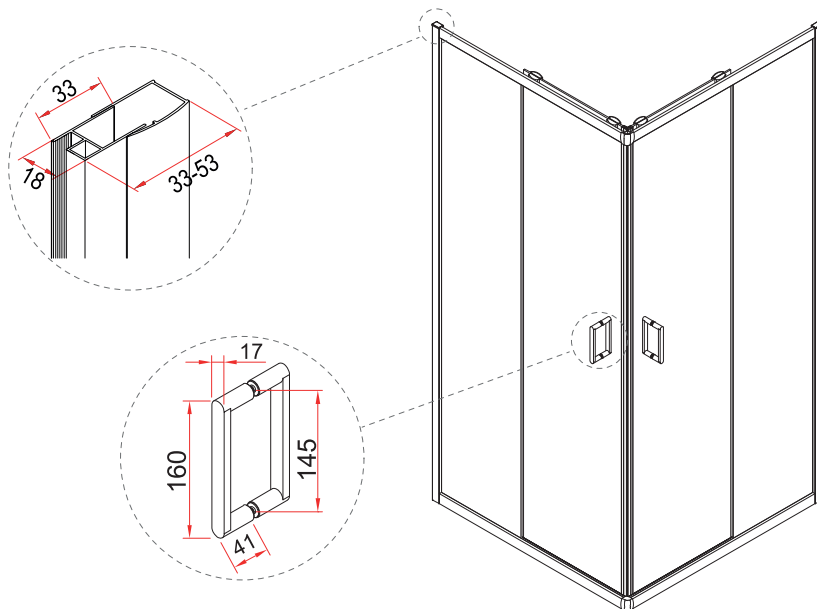

черный матовый