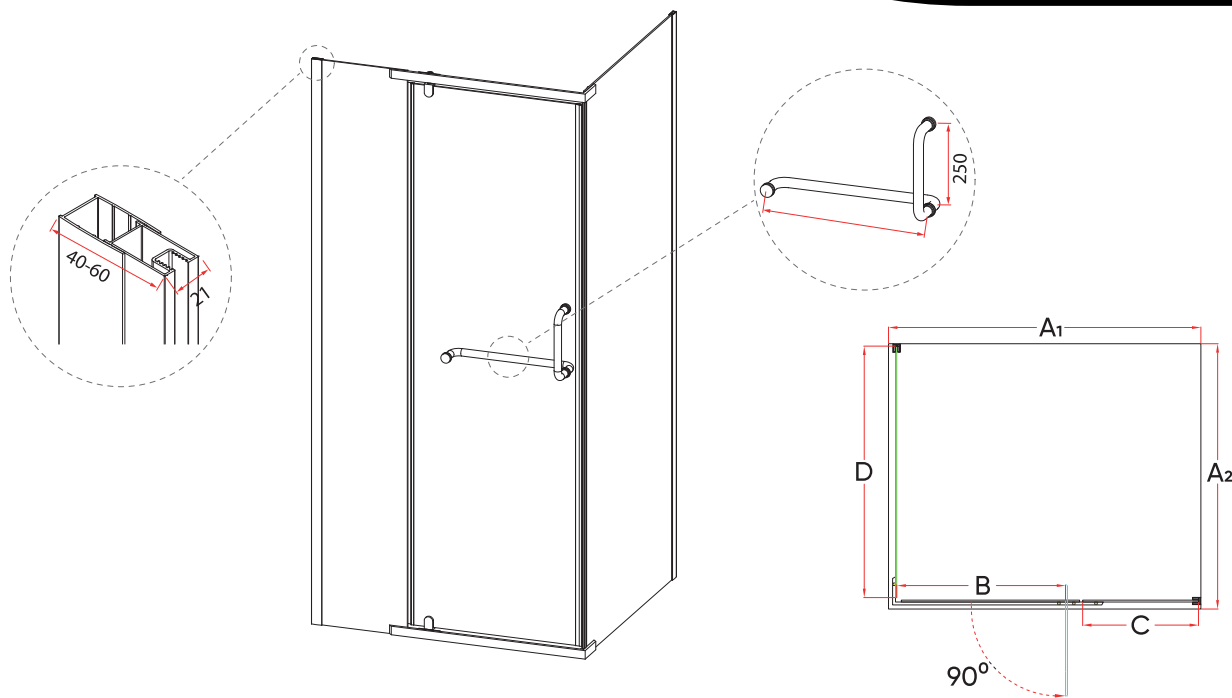

RV-18

Душевой угол распашной

Условный размер, мм	Монтажный размер (A), мм	Ширина входа (B), мм	Ширина стекла (C), мм	Ширина стекла (D), мм	Цвет стекла
1000x800	980-1000x780-800	590	269	726	прозрачное
1000x900	980-1000x880-900	590	269	826	прозрачное
1200x800	1180-1200x780-800	590	469	726	прозрачное
1200x900	1180-1200x880-900	590	469	826	прозрачное