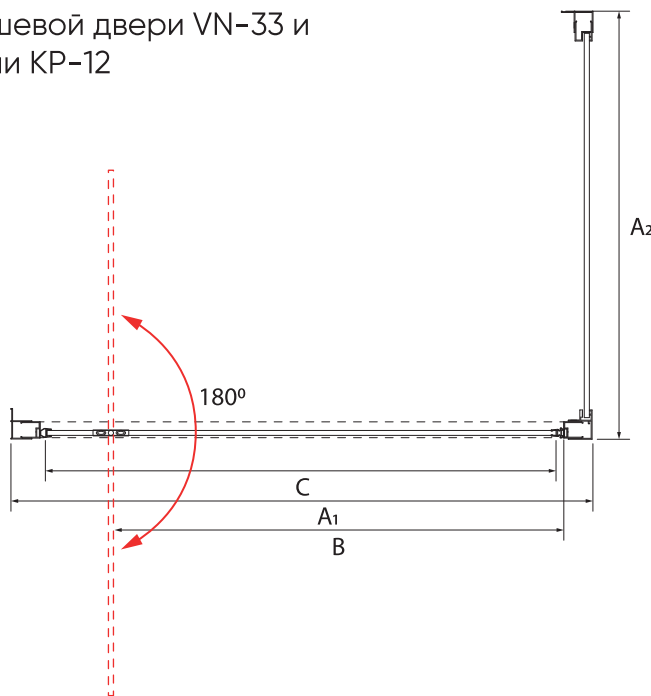

черный
матовый

RV-033

Душевой угол распашной

Состоит из душевой двери VN-33 и боковой панели KP-12

черный матовый

Условный размер, мм	Монтажный размер (A_1/A_2), мм	Ширина входа (B), мм	Ширина (C), мм	Цвет стекла
700x700	690-710x695-705	553	623	прозрачное
800x800	790-810x795-805	653	723	прозрачное
900x900	890-910x895-905	753	823	прозрачное