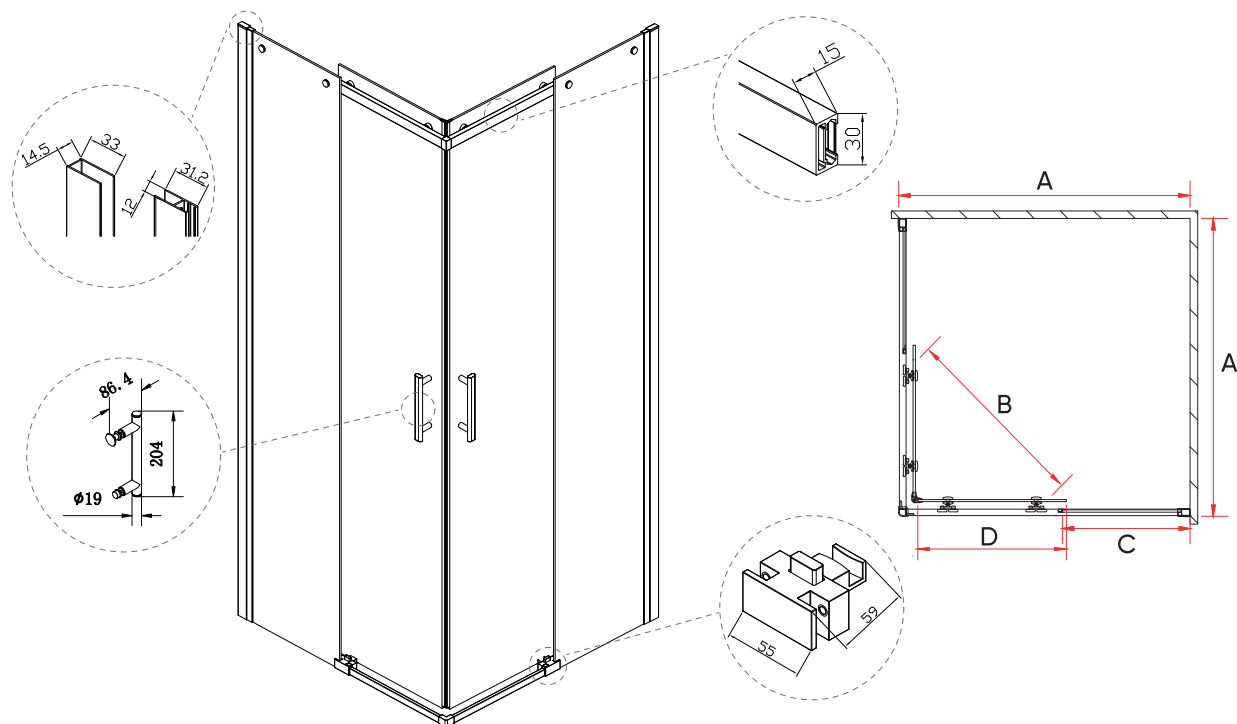

RV-50

хром

Душевой угол раздвижной

хром pear
хром прозрачное

Условный размер, мм	Монтажный размер (A), мм	Ширина входа (B), мм	Ширина стекла (C), мм	Ширина стекла (D), мм	Цвет стекла
800x800	780-800x780-800	420	312	404	прозрачное/pear
900x900	880-900x880-900	490	362	554	прозрачное/pear
1000x1000	980-1000x980-1000	560	412	504	прозрачное/pear