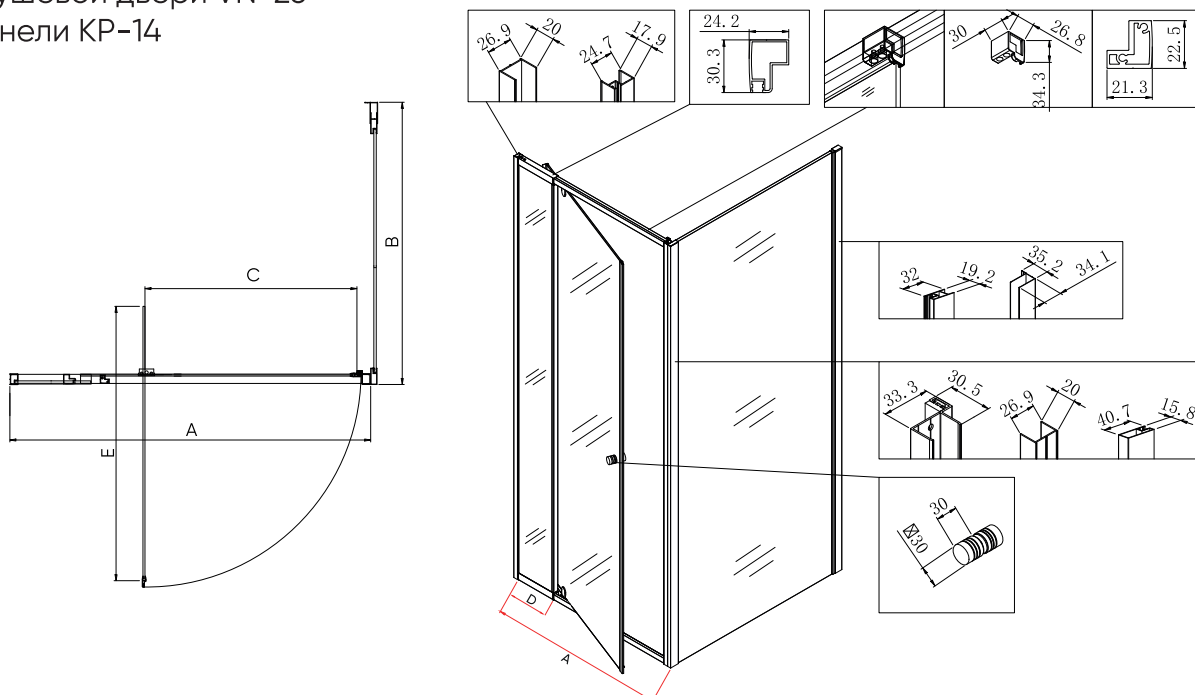

хром

черный матовый

RV-026

Душевой угол распашной

Состоит из душевой двери VN-26 и боковой панели КР-14

хром

черный матовый

Условный размер двери, мм	Монтажный размер двери (А), мм	Условный размер бок. панели, мм	Монтажный размер бок. панели (В), мм	Ширина входа (С), мм	Ширина стекла (D), мм	Ширина стекла (E), мм	Цвет стекла
800	705-815	700	680-700	420	189	583	прозрачное
900	805-915	800	780-800	520	189	683	прозрачное
1000	905-1015	900	880-900	520	289	683	прозрачное
1100	1005-1115	1000	980-1000	520	389	683	прозрачное
1200	1105-1215			520	489	683	прозрачное