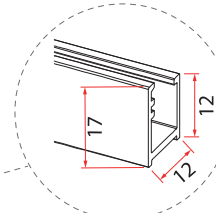

хром прозрачное