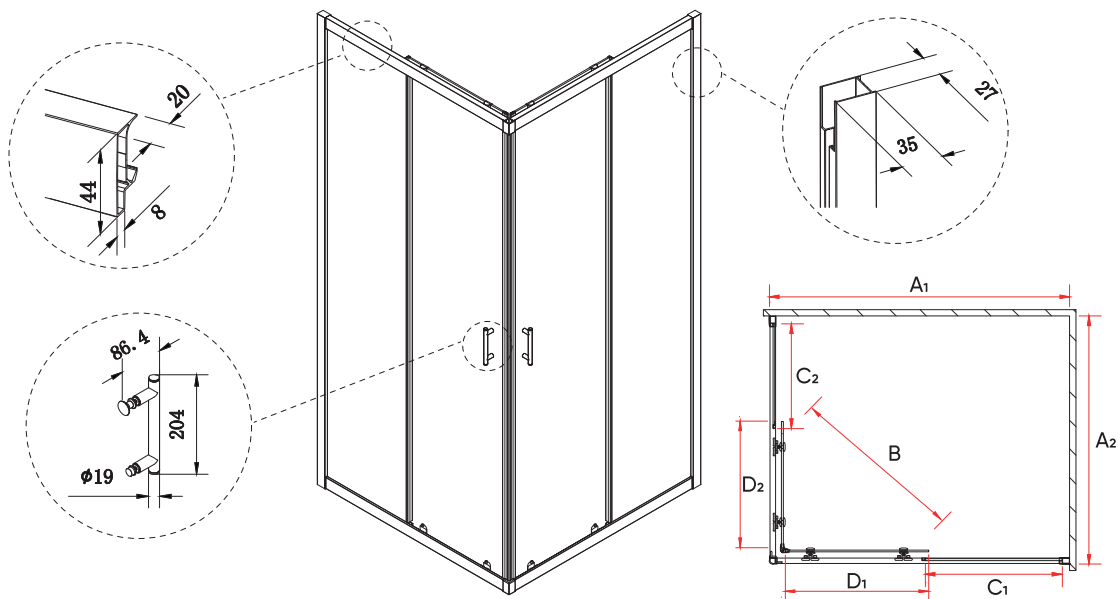

RV-27

черный матовый

Душевой угол раздвижной

черный матовый
прозрачное
черный матовый
тонируемое

Условный размер, мм	Монтажный размер (A₁/A₂), мм	Ширина входа (B), мм	Ширина стекла (C₁/C₂), мм	Ширина стекла (D₁/D₂), мм	Цвет стекла
1000x800	980-1000x780-800	510	430/330	500/400	прозрачное/тонируемое
1000x900	980-1000x880-900	540	430/380	500/450	прозрачное/тонируемое
1100x800	1080-1100x780-800	550	480/330	550/400	прозрачное/тонируемое
1100x900	1080-1100x880-900	580	480/380	550/450	прозрачное/тонируемое
1200x800	1180-1200x780-800	595	530/330	600/400	прозрачное/тонируемое
1200x900	1180-1200x880-900	620	530/380	600/450	прозрачное/тонируемое