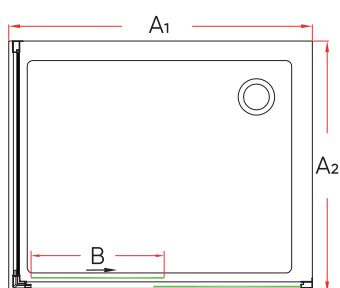

RV-27

Душевой угол раздвижной

золото брашинг
оружейная сталь

Условный размер, мм	Монтажный размер (А), мм	Ширина входа (В), мм	Ширина стекла (С), мм	Ширина стекла (D), мм	Цвет стекла
800x800	780-800x780-800	435	330	400	прозрачное
900x900	880-900x880-900	505	380	450	прозрачное
1000x1000	980-1000x980-1000	535	430	500	прозрачное

RV-046

Душевой угол раздвижной

Состоит из душевой двери VN-46 и боковой панели КР-03

Условный размер двери, мм	Условный размер бок. панели, мм	Монтажный размер двери (A ₁), мм	Монтажный размер бок. панели (A ₂), мм	Ширина входа (B), мм	Ширина стекла (C), мм	Ширина стекла (D), мм	Цвет стекла
1000	700	990-1030	690-710	410	415	500	прозрачное
1100	800	1090-1130	790-810	460	465	550	прозрачное
1200	900	1190-1230	890-910	510	515	600	прозрачное
1300	1000	1290-1330	990-1010	560	565	650	прозрачное
1400	1100	1390-1430	1090-1110	610	615	700	прозрачное
1500	1200	1490-1530	1190-1210	660	665	750	прозрачное

хром

RV-055

Душевой угол раздвижной

Состоит из душевой двери VN-55
и боковой панели KP-14

хром матовый

хром pear

Условный размер двери (A ₁), мм	Монтажный размер двери (A ₁), мм	Условный размер бок. панели (A ₂), мм	Монтажный размер бок. панели (A ₂), мм	Ширина входа (B), мм	Цвет стекла
1000	1005-1045	700	680-700	420	матовое/pear
1100	1105-1145	800	780-800	470	матовое/pear
1200	1205-1245	900	880-900	520	матовое/pear
1300	1305-1345	1000	980-1000	570	матовое/pear
1400	1405-1445			595	матовое/pear
1500	1505-1545			595	матовое/pear

RV-055

Душевой угол раздвижной

Состоит из душевой двери VN-55 и боковой панели КР-14

Условный размер двери (A ₁), мм	Монтажный размер двери (A ₁), мм	Условный размер бок. панели (A ₂), мм	Монтажный размер бок. панели (A ₂), мм	Ширина входа (B), мм	Цвет стекла
1000	1005-1045	700	680-700	420	прозрачное
1100	1105-1145	800	780-800	470	прозрачное
1200	1205-1245	900	880-900	520	прозрачное
1300	1305-1345	1000	980-1000	570	прозрачное
1400	1405-1445			595	прозрачное
1500	1505-1545			595	прозрачное