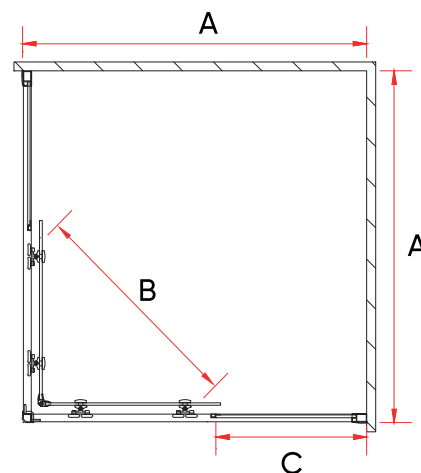

черный матовый