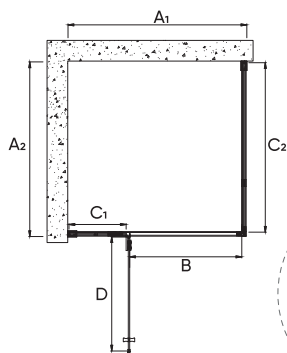

хром прозрачное

хром дождь

золото брашинг
прозрачное

золото брашинг
дождь

Условный размер, мм	Монтажный размер (A₁/A₂), мм	Ширина входа (B), мм	Ширина стекла (C₁/C₂), мм	Ширина стекла (D), мм	Цвет стекла
800x800	785-800x795-810	485	250/772	500	прозрачное/дождь
900x900	885-900x895-910	535	300/872	550	прозрачное/дождь
1000x1000	985-1000x995-1010	535	400/972	550	прозрачное/дождь