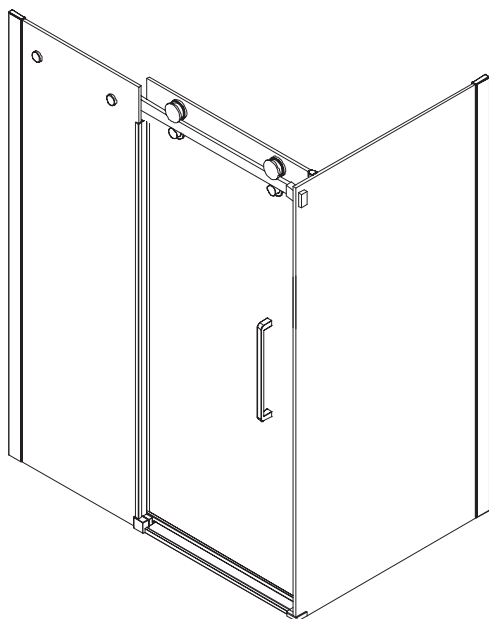

черный матовый
хром

Условный размер двери, мм	Условный размер бок. панели, мм	Монтажный размер двери (A₁), мм	Монтажный размер бок. панели (A₂), мм	Ширина входа (B), мм	Ширина стекла (C), мм	Ширина стекла (D), мм	Цвет стекла
1200	800	1180-1210	785-800	495-510	535	625	прозрачное
1300	900	1280-1310	885-900	545-560	585	675	прозрачное
1400	1000	1380-1410	985-1000	595-610	635	725	прозрачное
1500		1480-1510		595-610	835	725	прозрачное