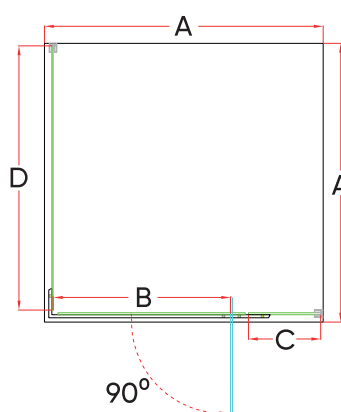

хром

RV-27

Душевой угол раздвижной

Условный размер, мм	Монтажный размер (A), мм	Ширина входа (B), мм	Ширина стекла (C), мм	Ширина стекла (D), мм	Цвет стекла
800x800	780-800x780-800	435	330	400	прозрачное/pear
900x900	880-900x880-900	505	380	450	прозрачное/pear
1000x1000	980-1000x980-1000	535	430	500	прозрачное/pear

RV-50

хром

Душевой угол раздвижной

хром pear
хром прозрачное

Условный размер, мм	Монтажный размер (A), мм	Ширина входа (B), мм	Ширина стекла (C), мм	Ширина стекла (D), мм	Цвет стекла
800x800	780-800x780-800	420	312	404	прозрачное/pear
900x900	880-900x880-900	490	362	554	прозрачное/pear
1000x1000	980-1000x980-1000	560	412	504	прозрачное/pear

RV-046

Душевой угол раздвижной

Состоит из душевой двери VN-46 и боковой панели KP-03

Условный размер двери, мм	Условный размер бок. панели, мм	Монтажный размер двери (A ₁), мм	Монтажный размер бок. панели (A ₂), мм	Ширина входа (B), мм	Ширина стекла (C), мм	Ширина стекла (D), мм	Цвет стекла
1000	700	990-1030	690-710	410	415	500	прозрачное
1100	800	1090-1130	790-810	460	465	550	прозрачное
1200	900	1190-1230	890-910	510	515	600	прозрачное
1300	1000	1290-1330	990-1010	560	565	650	прозрачное
1400	1100	1390-1430	1090-1110	610	615	700	прозрачное
1500	1200	1490-1530	1190-1210	660	665	750	прозрачное

RV-18

Душевой угол распашной

Условный размер, мм	Монтажный размер (A), мм	Ширина входа (B), мм	Ширина стекла (C), мм	Ширина стекла (D), мм	Цвет стекла
800x800	780-800x780-800	540	119	726	прозрачное
900x900	880-900x880-900	590	169	826	прозрачное
1000x1000	980-1000x980-1000	590	269	926	прозрачное