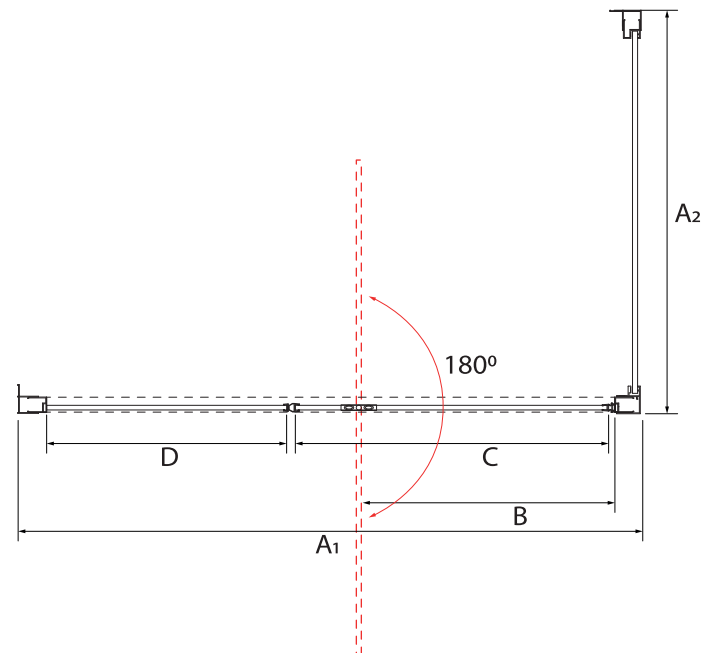

Состоит из душевой двери VN-34
и боковой панели KP-12

черный матовый