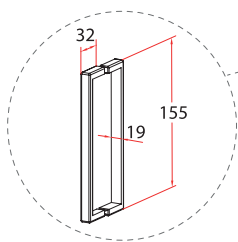

RV-27

Душевой угол раздвижной

золото брашинг
оружейная сталь

Условный размер, мм	Монтажный размер (А), мм	Ширина входа (В), мм	Ширина стекла (С), мм	Ширина стекла (D), мм	Цвет стекла
800x800	780-800x780-800	435	330	400	прозрачное
900x900	880-900x880-900	505	380	450	прозрачное
1000x1000	980-1000x980-1000	535	430	500	прозрачное

золото брашинг
дождь

Условный размер, мм	Монтажный размер (A ₁ /A ₂), мм	Ширина входа (B), мм	Ширина стекла (C ₁ /C ₂), мм	Ширина стекла (D), мм	Цвет стекла
800x800	785-800x795-810	485	250/772	500	прозрачное/дождь
900x900	885-900x895-910	535	300/872	550	прозрачное/дождь
1000x1000	985-1000x995-1010	535	400/972	550	прозрачное/дождь

черный
матовый

RV-073

Душевой угол распашной

Состоит из душевой двери VN-73
и боковой панели КР-07

черный матовый

Условный размер, мм	Монтажный размер (A ₁ /A ₂), мм	Ширина входа (B), мм	Ширина стекла (C ₁ /C ₂), мм	Ширина стекла (D), мм	Цвет стекла
800x800	785-800x795-810	485	250/772	500	прозрачное
900x900	885-900x895-910	535	300/872	550	прозрачное
1000x1000	985-1000x995-1010	535	400/972	550	прозрачное

RV-10

хром

Душевой угол раздвижной

хром

Условный размер, мм	Монтажный размер (A ₁ /A ₂), мм	Ширина входа (B), мм	Ширина стекла (C ₁ /C ₂), мм	Цвет стекла
1000x800	980-1000x780-800	490	441-461/341-361	прозрачное
1000x900	980-1000x880-900	500	441-461/391-411	прозрачное
1200x800	1180-1200x780-800	550	541-561/341-361	прозрачное
1200x900	1180-1200x880-900	560	541-561/391-411	прозрачное