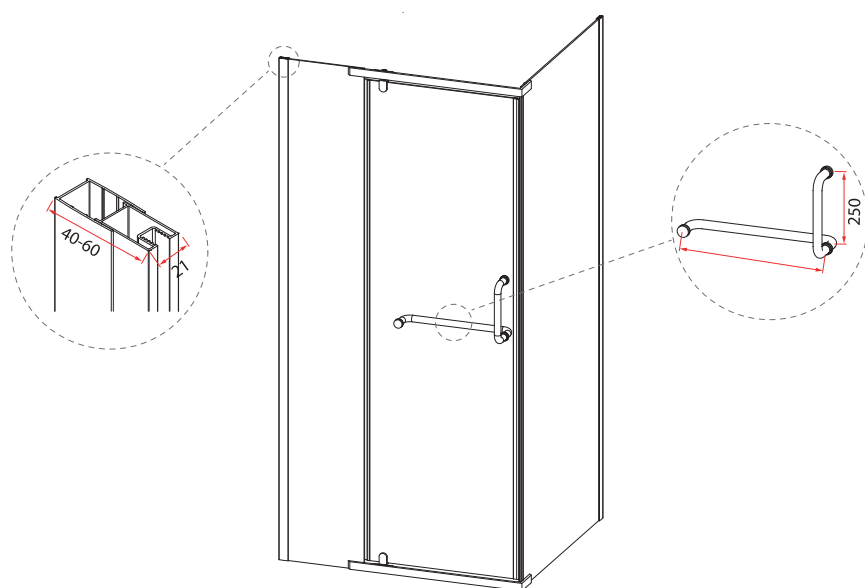

RV-18

Душевой угол распашной

Условный размер, мм	Монтажный размер (A), мм	Ширина входа (B), мм	Ширина стекла (C), мм	Ширина стекла (D), мм	Цвет стекла
800x800	780-800x780-800	540	119	726	прозрачное
900x900	880-900x880-900	590	169	826	прозрачное
1000x1000	980-1000x980-1000	590	269	926	прозрачное