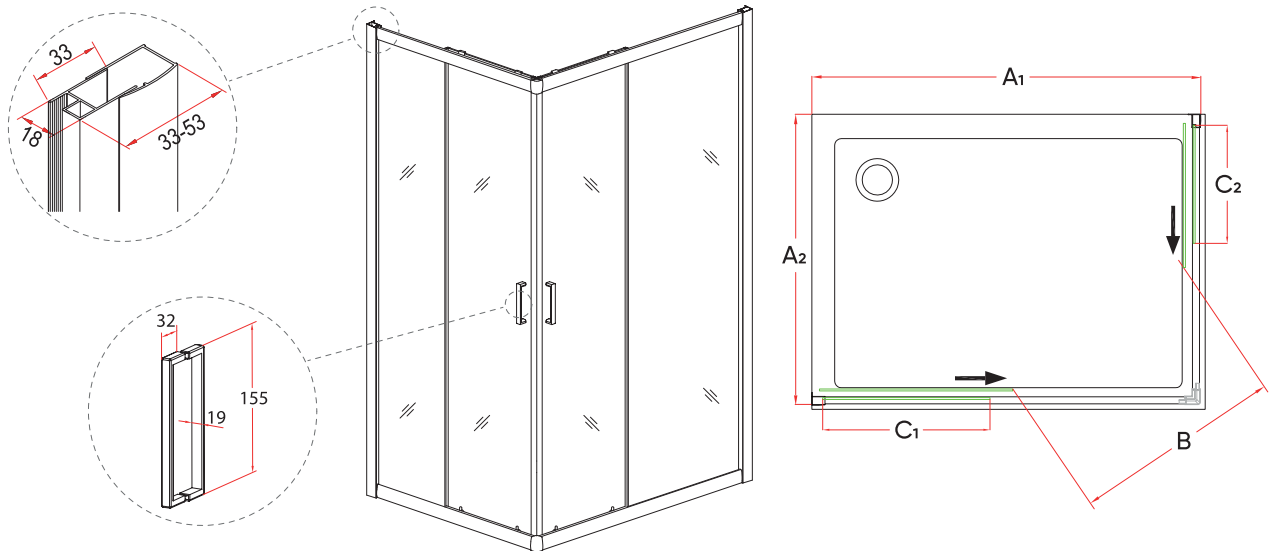

черный матовый