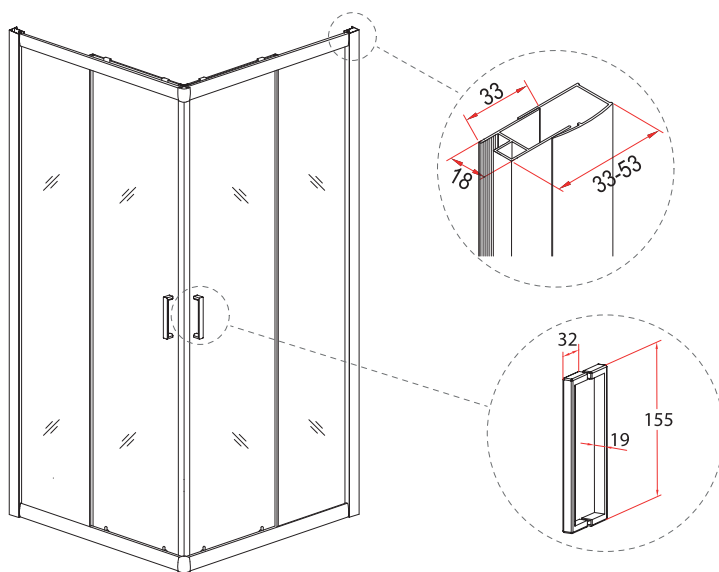

RV-11

хром

Душевой угол раздвижной

хром

Условный размер, мм	Монтажный размер (A), мм	Ширина входа (B), мм	Ширина стекла (C), мм	Ширина стекла (D), мм	Цвет стекла
800x800	780-800x780-800	460	317	396	прозрачное
900x900	880-900x880-900	510	367	446	прозрачное
1000x1000	980-1000x980-1000	560	417	496	прозрачное

черный
матовый

RV-13

Душевой угол раздвижной

черный матовый

Условный размер, мм	Монтажный размер (A), мм	Ширина входа (B), мм	Ширина стекла (C), мм	Ширина стекла (D), мм	Цвет стекла
800x800	780-800x780-800	435	317	396	прозрачное
900x900	880-900x880-900	480	367	446	прозрачное
1000x1000	980-1000x980-1000	510	417	496	прозрачное

RV-83

никель
брашинг

Душевой угол раздвижной

никель брашинг

Условный размер, мм	Монтажный размер (A), мм	Ширина входа (B), мм	Ширина стекла (C), мм	Ширина стекла (D), мм	Цвет стекла
800x800	780-800x780-800	420	317	396	прозрачное
900x900	880-900x880-900	489	367	446	прозрачное
1000x1000	980-1000x980-1000	561	417	496	прозрачное