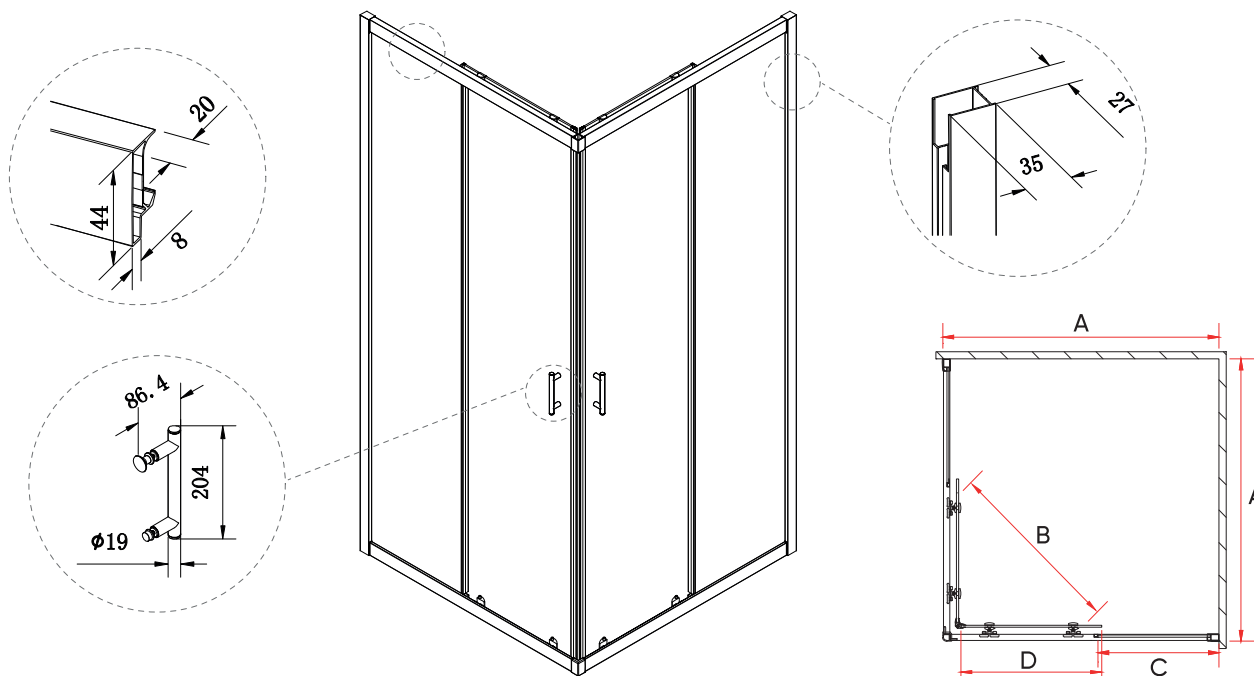

RV-83

никель
брашинг

Душевой угол раздвижной

никель брашинг

Условный размер, мм	Монтажный размер (A), мм	Ширина входа (B), мм	Ширина стекла (C), мм	Ширина стекла (D), мм	Цвет стекла
800x800	780-800x780-800	420	317	396	прозрачное
900x900	880-900x880-900	489	367	446	прозрачное
1000x1000	980-1000x980-1000	561	417	496	прозрачное

хром

RV-27

Душевой угол раздвижной

Условный размер, мм	Монтажный размер (A), мм	Ширина входа (B), мм	Ширина стекла (C), мм	Ширина стекла (D), мм	Цвет стекла
800x800	780-800x780-800	435	330	400	прозрачное/pear
900x900	880-900x880-900	505	380	450	прозрачное/pear
1000x1000	980-1000x980-1000	535	430	500	прозрачное/pear