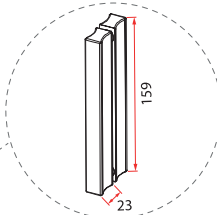

хром прозрачное