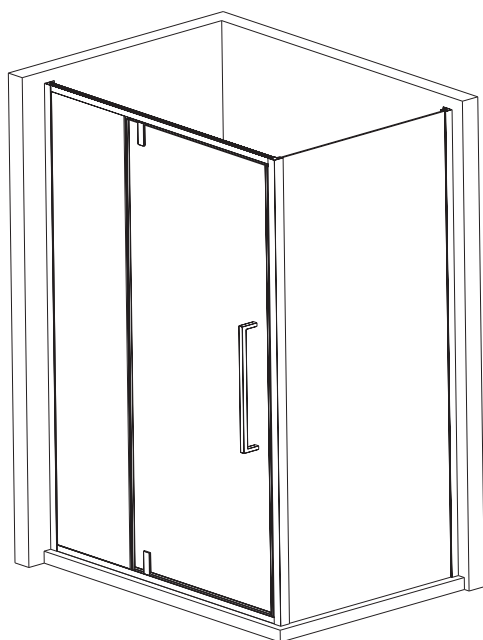

RV-034

хром

Душевой угол распашной

Состоит из душевой двери VN-34 и боковой панели KP-12

Условный размер двери, мм	Условный размер бок. панели, мм	Монтажный размер двери (A ₁), мм	Монтажный размер бок. панели (A ₂), мм	Ширина входа (B), мм	Ширина стекла (C), мм	Ширина стекла (D), мм	Цвет стекла
1000	700	990-1010	695-705	549	600	329	прозрачное/дождь
1100	800	1090-1110	795-805	549	600	429	прозрачное/дождь
1200	900	1190-1210	895-905	549	600	529	прозрачное/дождь
	1000		995-1005				прозрачное/дождь