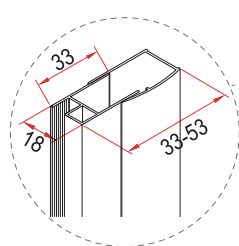

RV-27

Душевой угол раздвижной

золото брашинг
оружейная сталь

Условный размер, мм	Монтажный размер (А), мм	Ширина входа (В), мм	Ширина стекла (С), мм	Ширина стекла (D), мм	Цвет стекла
800x800	780-800x780-800	435	330	400	прозрачное
900x900	880-900x880-900	505	380	450	прозрачное
1000x1000	980-1000x980-1000	535	430	500	прозрачное

золото брашинг
дождь

Условный размер, мм	Монтажный размер (A ₁ /A ₂), мм	Ширина входа (B), мм	Ширина стекла (C ₁ /C ₂), мм	Ширина стекла (D), мм	Цвет стекла
800x800	785-800x795-810	485	250/772	500	прозрачное/дождь
900x900	885-900x895-910	535	300/872	550	прозрачное/дождь
1000x1000	985-1000x995-1010	535	400/972	550	прозрачное/дождь

черный
матовый

RV-073

Душевой угол распашной

Состоит из душевой двери VN-73
и боковой панели КР-07

черный матовый

Условный размер, мм	Монтажный размер (A ₁ /A ₂), мм	Ширина входа (B), мм	Ширина стекла (C ₁ /C ₂), мм	Ширина стекла (D), мм	Цвет стекла
800x800	785-800x795-810	485	250/772	500	прозрачное
900x900	885-900x895-910	535	300/872	550	прозрачное
1000x1000	985-1000x995-1010	535	400/972	550	прозрачное

RV-10

хром

Душевой угол раздвижной

хром

Условный размер, мм	Монтажный размер (A ₁ /A ₂), мм	Ширина входа (B), мм	Ширина стекла (C ₁ /C ₂), мм	Цвет стекла
1000x800	980-1000x780-800	490	441-461/341-361	прозрачное
1000x900	980-1000x880-900	500	441-461/391-411	прозрачное
1200x800	1180-1200x780-800	550	541-561/341-361	прозрачное
1200x900	1180-1200x880-900	560	541-561/391-411	прозрачное