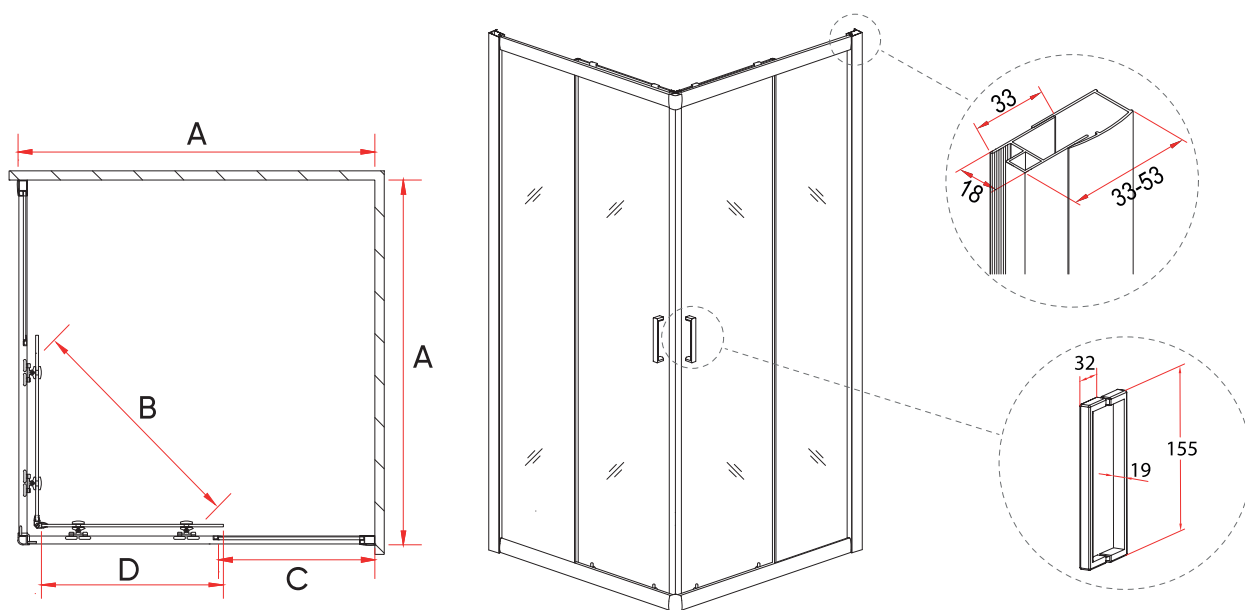

черный матовый