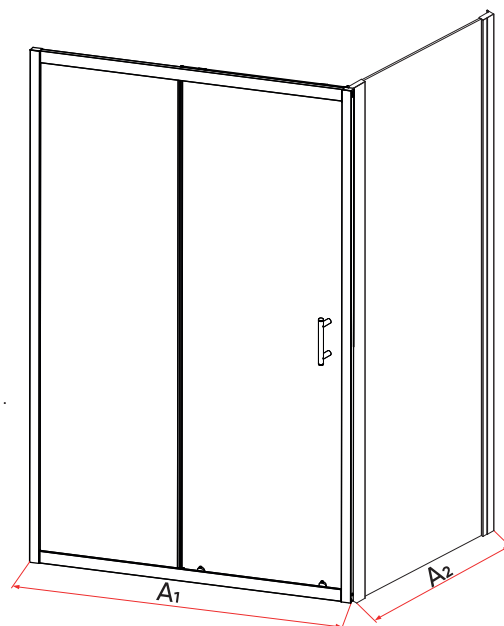

хром

RV-055

Душевой угол раздвижной

Состоит из душевой двери VN-55
и боковой панели KP-14

хром матовый

хром pear

Условный размер двери (A ₁), мм	Монтажный размер двери (A ₁), мм	Условный размер бок. панели (A ₂), мм	Монтажный размер бок. панели (A ₂), мм	Ширина входа (B), мм	Цвет стекла
1000	1005-1045	700	680-700	420	матовое/pear
1100	1105-1145	800	780-800	470	матовое/pear
1200	1205-1245	900	880-900	520	матовое/pear
1300	1305-1345	1000	980-1000	570	матовое/pear
1400	1405-1445			595	матовое/pear
1500	1505-1545			595	матовое/pear