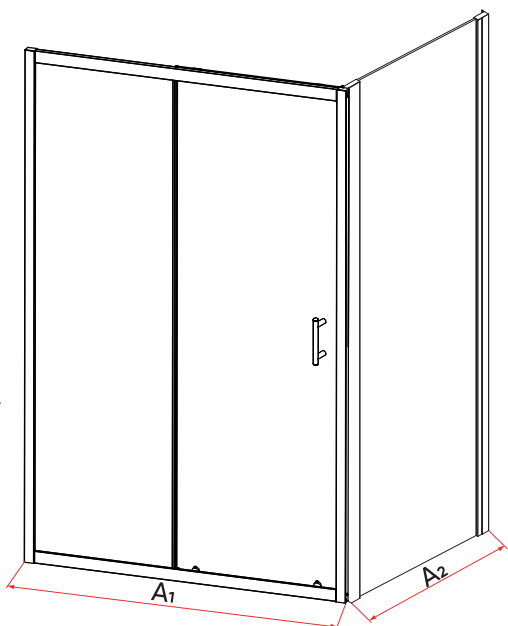

RV-055

Душевой угол раздвижной

Состоит из душевой двери VN-55 и боковой панели КР-14