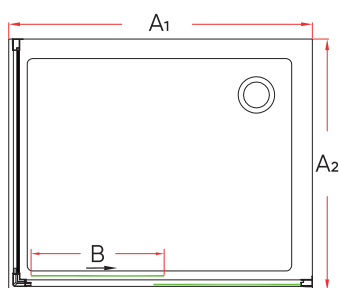

RV-27

Душевой угол раздвижной

золото брашинг
оружейная сталь

Условный размер, мм	Монтажный размер (А), мм	Ширина входа (В), мм	Ширина стекла (С), мм	Ширина стекла (D), мм	Цвет стекла
800x800	780-800x780-800	435	330	400	прозрачное
900x900	880-900x880-900	505	380	450	прозрачное
1000x1000	980-1000x980-1000	535	430	500	прозрачное

RV-055

Душевой угол раздвижной

Состоит из душевой двери VN-55 и боковой панели КР-14

Условный размер двери (A ₁), мм	Монтажный размер двери (A ₁), мм	Условный размер бок. панели (A ₂), мм	Монтажный размер бок. панели (A ₂), мм	Ширина входа (B), мм	Цвет стекла
1000	1005-1045	700	680-700	420	прозрачное
1100	1105-1145	800	780-800	470	прозрачное
1200	1205-1245	900	880-900	520	прозрачное
1300	1305-1345	1000	980-1000	570	прозрачное
1400	1405-1445			595	прозрачное
1500	1505-1545			595	прозрачное

черный матовый

RV-055

Душевой угол раздвижной

Состоит из душевой двери VN-55 и боковой панели KP-14

черный матовый тонированное

Условный размер двери (A ₁), мм	Монтажный размер двери (A ₁), мм	Условный размер бок. панели (A ₂), мм	Монтажный размер бок. панели (A ₂), мм	Ширина входа (B), мм	Цвет стекла
1000	1005-1045	700	680-700	420	тонированное
1100	1105-1145	800	780-800	470	тонированное
1200	1205-1245	900	880-900	520	тонированное
1300	1305-1345	1000	980-1000	570	тонированное
1400	1405-1445			595	тонированное
1500	1505-1545			595	тонированное