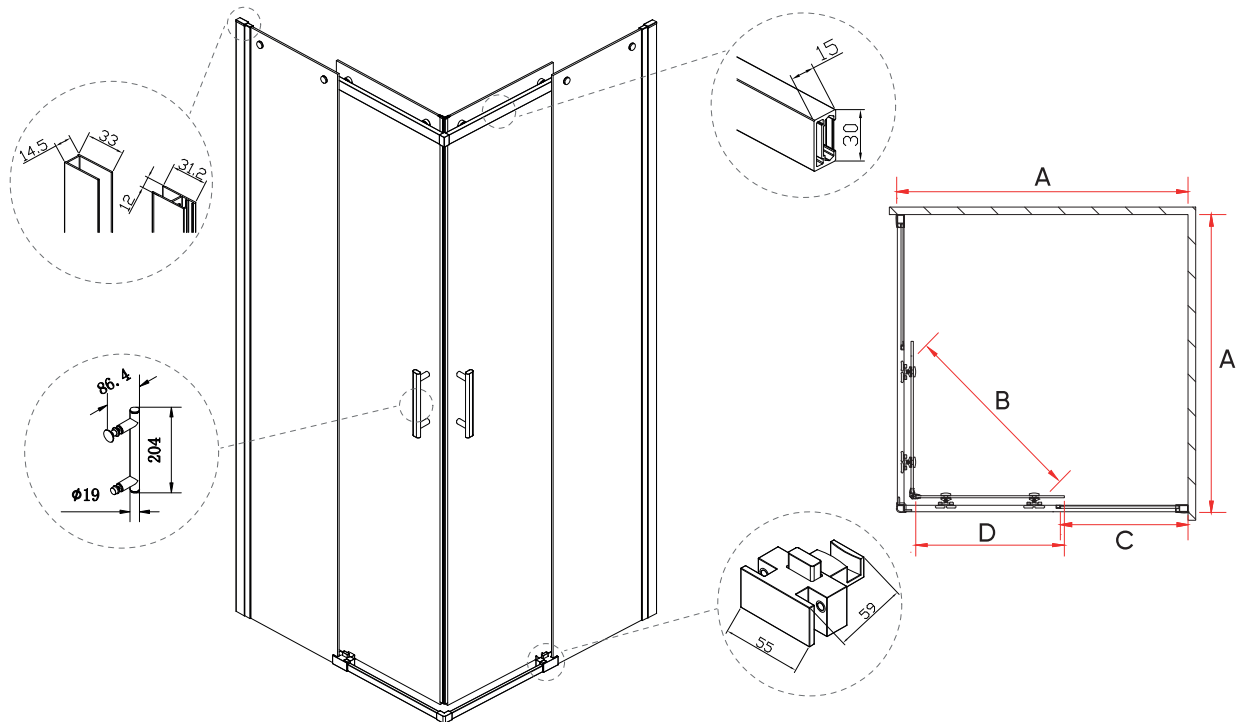

черный матовый
прозрачный
черный матовый
тонируемый