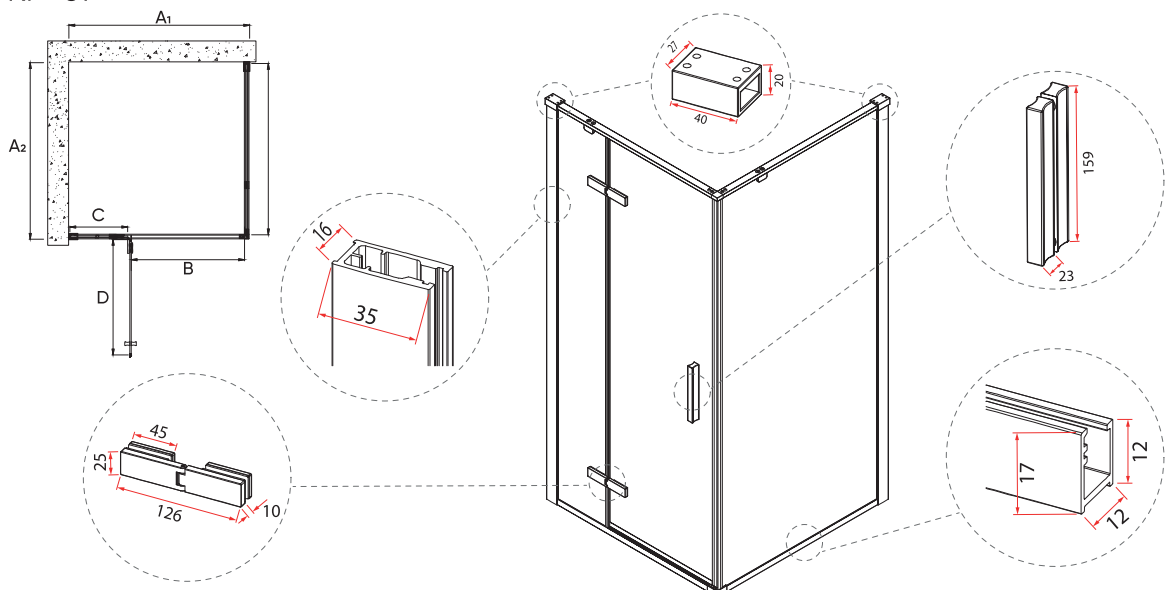

черный
матовый

RV-073

Душевой угол распашной

Состоит из душевой двери VN-73
и боковой панели KP-07

хром

Условный размер двери, мм	Условный размер бок. панели, мм	Монтажный размер двери (A ₁), мм	Монтажный размер бок. панели (A ₂), мм	Ширина входа (B), мм	Ширина стекла (C), мм	Ширина входа (D), мм	Цвет стекла
800	800	785-800	795-810	485	250	500	прозрачное
900	900	885-900	895-910	535	300	550	прозрачное
1000	1000	985-1000	995-1010	535	400	550	прозрачное
1200		1185-1200		535	600	550	прозрачное