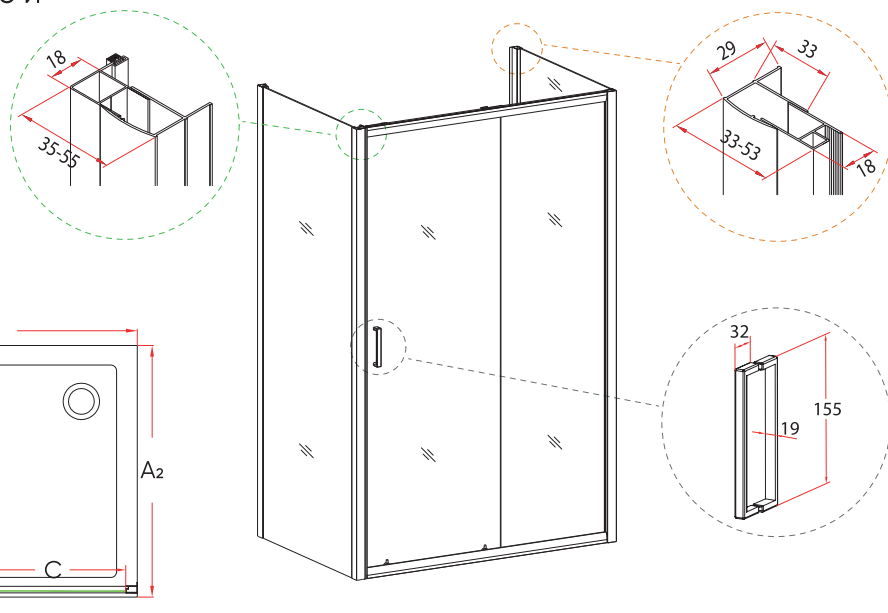

Состоит из душевой двери VN-46 и боковой панели KP-03