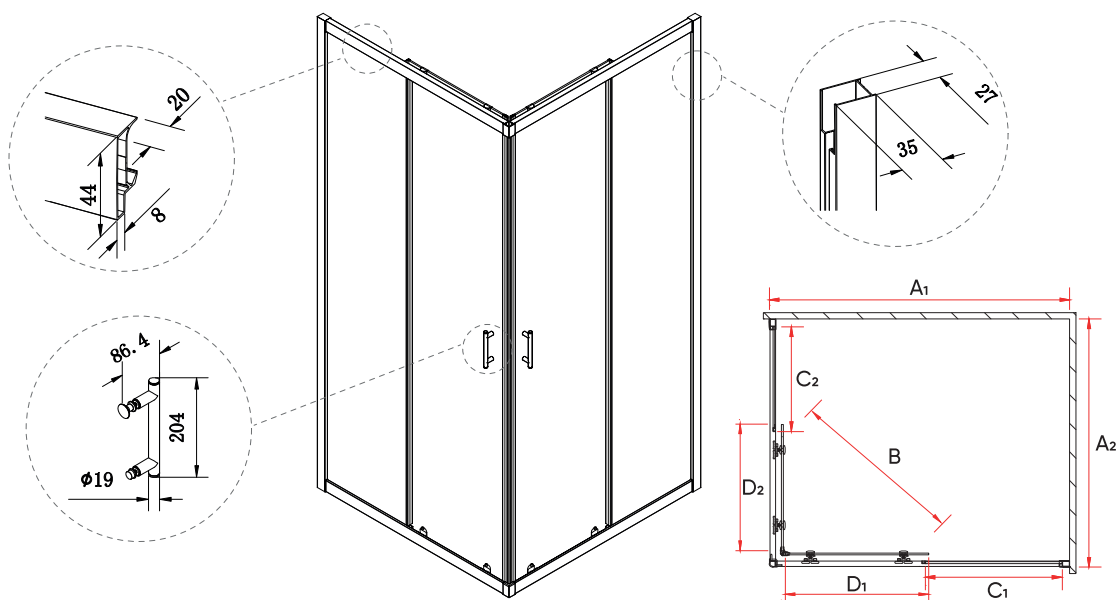

RV-27

Душевой угол раздвижной

Условный размер, мм	Монтажный размер (A ₁ /A ₂), мм	Ширина входа (B), мм	Ширина стекла (C ₁ /C ₂), мм	Ширина стекла (D ₁ /D ₂), мм	Цвет стекла
1000x800	980-1000x780-800	510	430/330	500/400	прозрачное
1000x900	980-1000x880-900	540	430/380	500/450	прозрачное
1100x800	1080-1100x780-800	550	480/330	550/400	прозрачное
1100x900	1080-1100x880-900	580	480/380	550/450	прозрачное
1200x800	1180-1200x780-800	595	530/330	600/400	прозрачное
1200x900	1180-1200x880-900	620	530/380	600/450	прозрачное