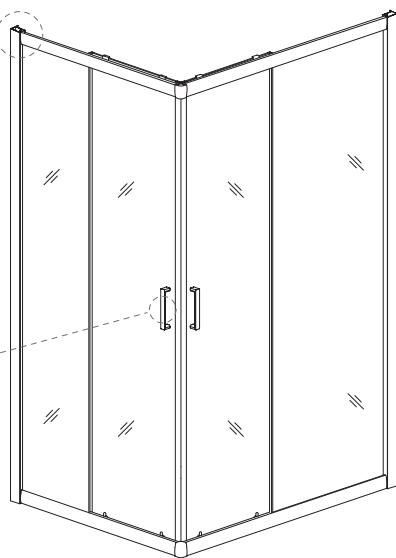

RV-10

хром

Душевой угол раздвижной

хром

Условный размер, мм	Монтажный размер (A₁/A₂), мм	Ширина входа (B), мм	Ширина стекла (C₁/C₂), мм	Цвет стекла
1000x800	980-1000x780-800	490	441-461/341-361	прозрачное
1000x900	980-1000x880-900	500	441-461/391-411	прозрачное
1200x800	1180-1200x780-800	550	541-561/341-361	прозрачное
1200x900	1180-1200x880-900	560	541-561/391-411	прозрачное