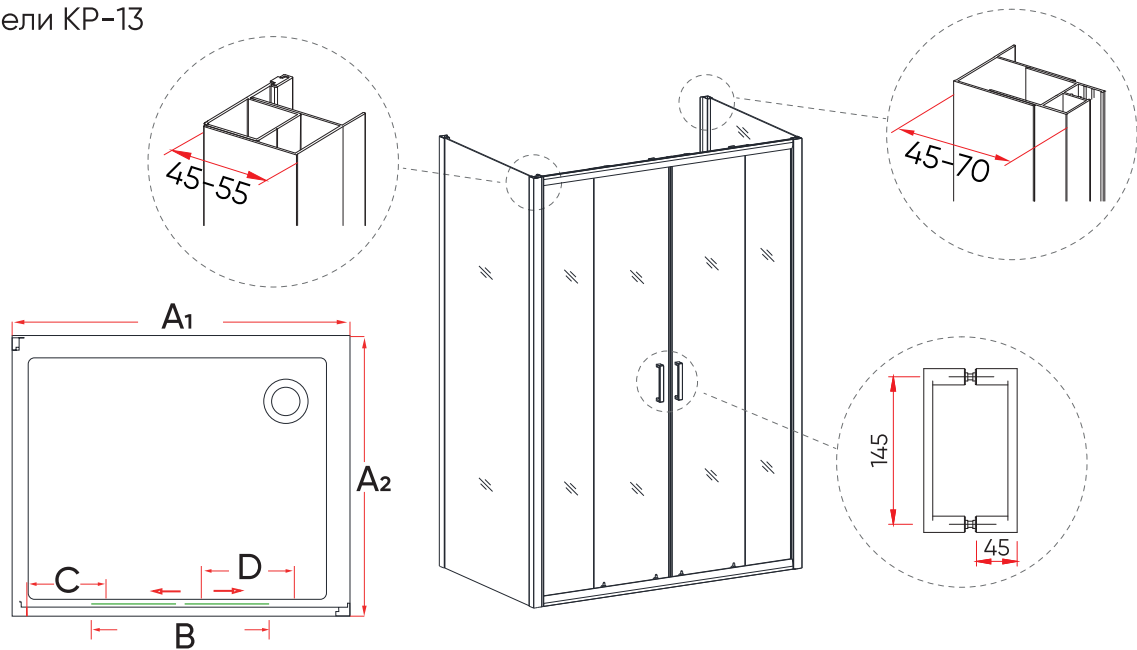

RV-061

Душевой угол раздвижной

Состоит из душевой двери VN-61
и боковой панели KP-13

хром

черный матовый

Условный размер двери, мм	Монтажный размер двери (A ₁), мм	Условный размер бок. панели, мм	Монтажный размер бок. панели (A ₂), мм	Ширина входа (B), мм	Ширина стекла (C), мм	Ширина стекла (D), мм	Цвет стекла
1600	1590-1625	800	790-810	633	342	422	прозрачное
1700	1690-1725	900	890-910	683	367	447	прозрачное
1800	1790-1825	1000	990-1010	733	392	472	прозрачное
1900	1890-1925	1100	1090-1110	783	417	497	прозрачное
2000	1990-2025	1200	1190-1210	833	442	522	прозрачное