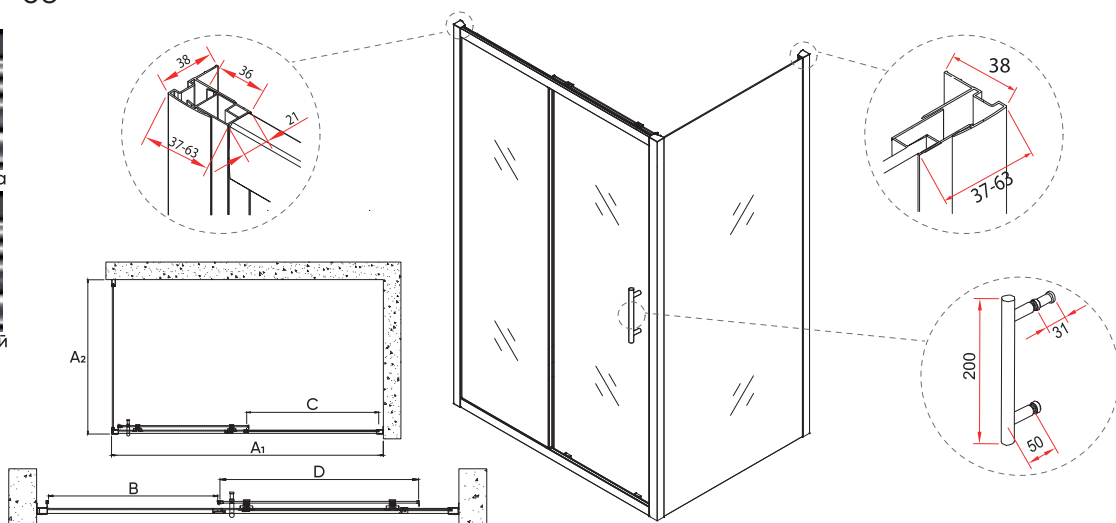

RV-072

Душевой угол раздвижной

Состоит из душевой двери VN-72
и боковой панели КР-05

хром прозрачное

хром шиншилла

черный матовый
прозрачное

черный матовый
шиншилла

Условный размер двери, мм	Условный размер бок. панели, мм	Монтажный размер двери (A ₁), мм	Монтажный размер бок. панели (A ₂), мм	Ширина входа (B), мм	Ширина стекла (C), мм	Ширина стекла (D), мм	Цвет стекла
1000	700	945-995	660-685	379	402	480	прозрачное/ шиншилла
1100	800	1045-1095	760-785	429	452	530	прозрачное/ шиншилла
1200	900	1145-1195	860-885	479	502	580	прозрачное/ шиншилла
1300	1000	1245-1295	960-985	529	552	630	прозрачное/ шиншилла
1400		1345-1395		579	602	680	прозрачное/ шиншилла
1500		1445-1495		579	702	680	прозрачное/ шиншилла