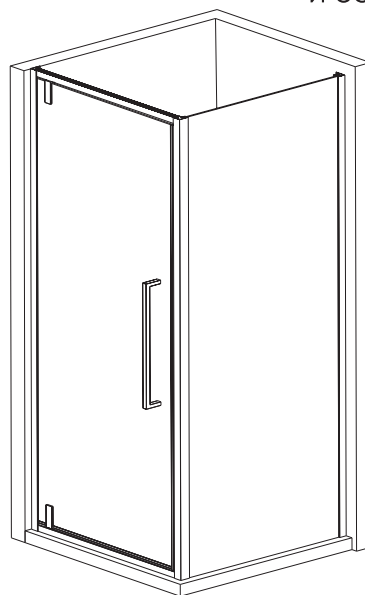

RV-033

хром

Душевой угол распашной

Состоит из душевой двери VN-33
и боковой панели KP-12

хром дождь

хром прозрачное

Условный размер, мм	Монтажный размер (A ₁ /A ₂), мм	Ширина входа (B), мм	Ширина (C), мм	Цвет стекла
700x700	690-710x695-705	553	623	прозрачное/дождь
800x800	790-810x795-805	653	723	прозрачное/дождь
900x900	890-910x895-905	753	823	прозрачное/дождь