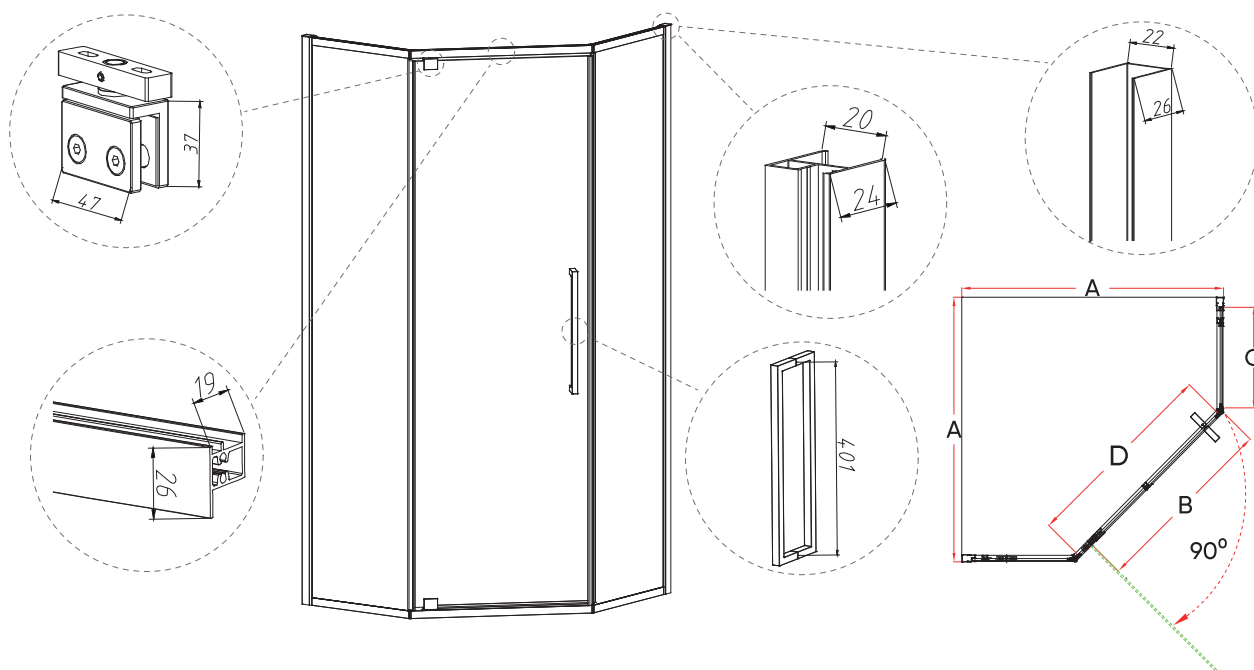

RV-35

Душевой угол распашной

черный матовый

хром

Условный размер, мм	Монтажный размер (A), мм	Ширина входа (B), мм	Ширина стекла (C), мм	Ширина стекла (D), мм	Цвет стекла
800x800	785-800x785-800	567	304	617	прозрачное
900x900	885-900x885-900	567	404	617	прозрачное
1000x1000	985-1000x985-1000	567	504	617	прозрачное