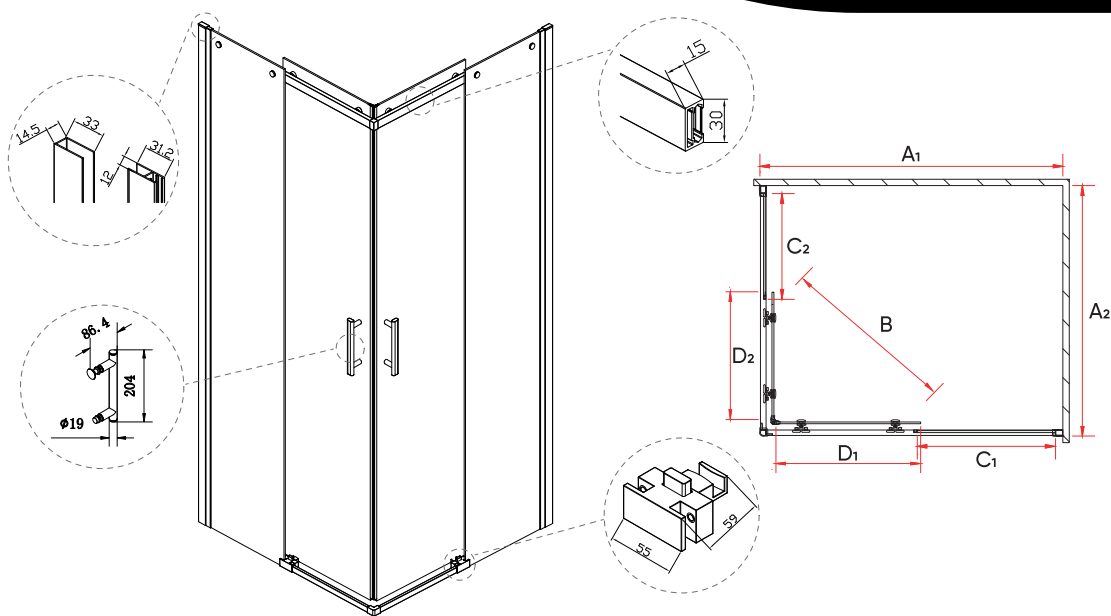

RV-50

черный
матовый

Душевой угол раздвижной

черный матовый
прозрачное
черный матовый
тонируемое

Условный размер, мм	Монтажный размер (A₁/A₂), мм	Ширина входа (B), мм	Ширина стекла (C₁/C₂), мм	Ширина стекла (D₁/D₂), мм	Цвет стекла
1000x800	980-1000x780-800	495	412/312	504/404	прозрачное/тонируемое
1000x900	980-1000x880-900	530	412/362	504/454	прозрачное/тонируемое
1100x800	1080-1100x780-800	540	466/312	550/404	прозрачное/тонируемое
1100x900	1080-1100x880-900	570	466/362	550/454	прозрачное/тонируемое
1200x800	1180-1200x780-800	580	566/312	550/404	прозрачное/тонируемое
1200x900	1180-1200x880-900	610	566/362	550/454	прозрачное/тонируемое