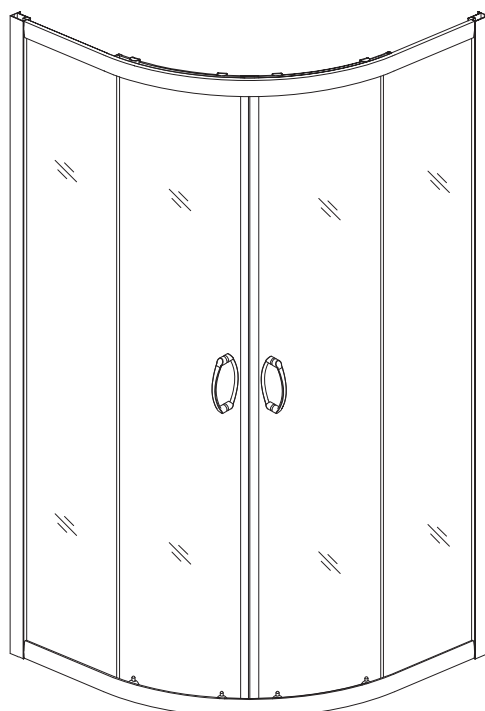

Распашные 75

Пятиугольные

Распашные 81

RV-202

Душевой угол раздвижной

Условный размер, мм	Монтажный размер (A), мм	Ширина входа (B), мм	Ширина (C), мм	Ширина (D), мм	Цвет стекла
800x800	780-790x780-790	401	265	360	прозрачное
900x900	880-890x880-890	513	320	390	прозрачное

RV-01

Душевой угол раздвижной

черный матовый
хром

Условный размер, мм	Монтажный размер (A), мм	Ширина входа (B), мм	Ширина стекла (C), мм	Ширина стекла (D), мм	Цвет стекла
800x800	780-800x780-800	402	210	400	прозрачное
900x900	880-900x880-900	550	310	400	прозрачное
1000x1000	980-1000x980-1000	550	410	400	прозрачное