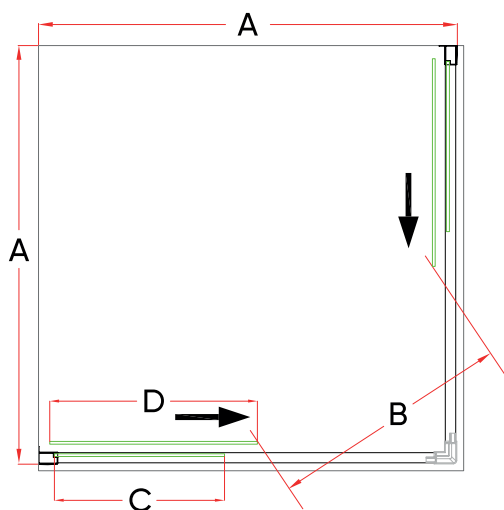

RV-01

Душевой угол раздвижной

черный матовый
хром

Условный размер, мм	Монтажный размер (A), мм	Ширина входа (B), мм	Ширина стекла (C), мм	Ширина стекла (D), мм	Цвет стекла
800x800	780-800x780-800	402	210	400	прозрачное
900x900	880-900x880-900	550	310	400	прозрачное
1000x1000	980-1000x980-1000	550	410	400	прозрачное

хром

черный матовый

RV-101

Душевой угол раздвижной

хром

черный матовый

Условный размер, мм	Монтажный размер (A), мм	Ширина входа (B), мм	Ширина (C), мм	Ширина (D), мм	Цвет стекла
800x800	780-790x780-790	440	305	410	прозрачное
900x900	880-890x880-890	490	355	460	прозрачное

RV-113

Душевой угол раздвижной

Условный размер, мм	Монтажный размер (A), мм	Ширина входа (B), мм	Ширина (C), мм	Ширина (D), мм	Цвет стекла
800x800	770-790x770-790	438	310	387	прозрачное
900x900	870-890x870-890	438	410	387	прозрачное