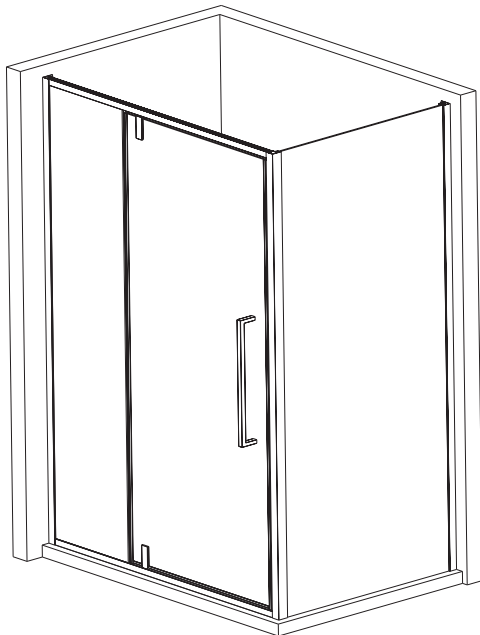

черный
матовый

RV-034

Душевой угол распашной

Состоит из душевой двери VN-34
и боковой панели KP-12

черный матовый

Условный размер двери, мм	Условный размер бок. панели, мм	Монтажный размер двери (A ₁), мм	Монтажный размер бок. панели (A ₂), мм	Ширина входа (B), мм	Ширина стекла (C), мм	Ширина стекла (D), мм	Цвет стекла
1000	700	990-1010	695-705	549	600	329	прозрачное
1100	800	1090-1110	795-805	549	600	429	прозрачное
1200	900	1190-1210	895-905	549	600	529	прозрачное
	1000		995-1005				прозрачное