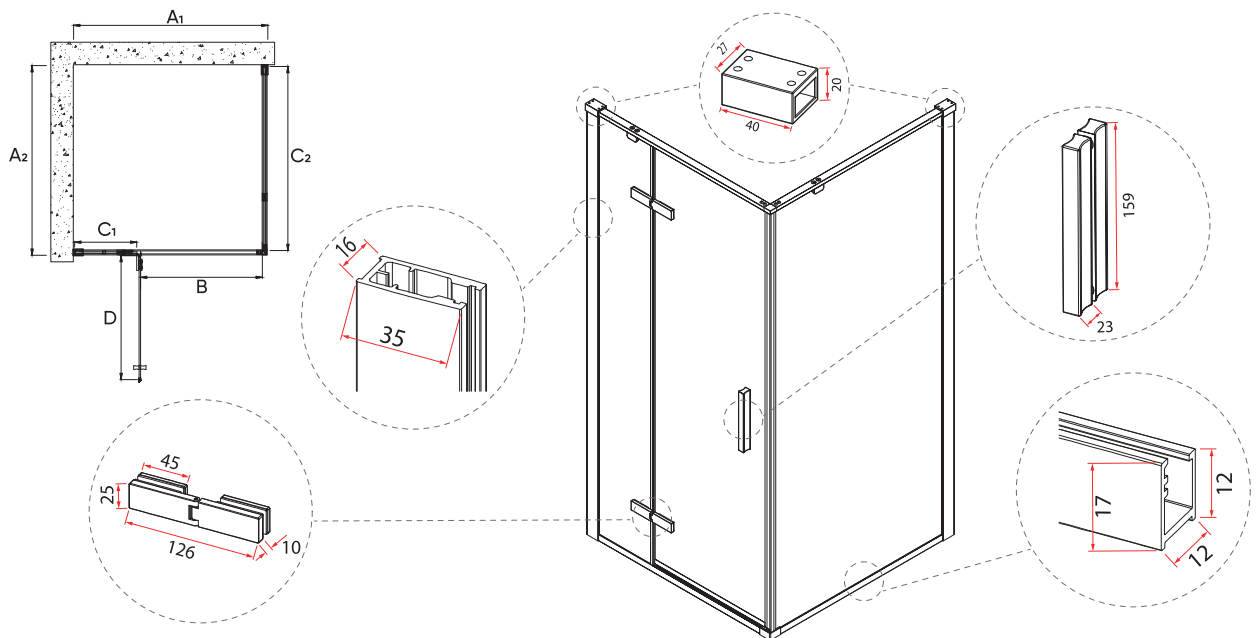

черный
матовый

RV-073

Душевой угол распашной

Состоит из душевой двери VN-73
и боковой панели КР-07

черный матовый

Условный размер, мм	Монтажный размер (A ₁ /A ₂), мм	Ширина входа (B), мм	Ширина стекла (C ₁ /C ₂), мм	Ширина стекла (D), мм	Цвет стекла
800x800	785-800x795-810	485	250/772	500	прозрачное
900x900	885-900x895-910	535	300/872	550	прозрачное
1000x1000	985-1000x995-1010	535	400/972	550	прозрачное