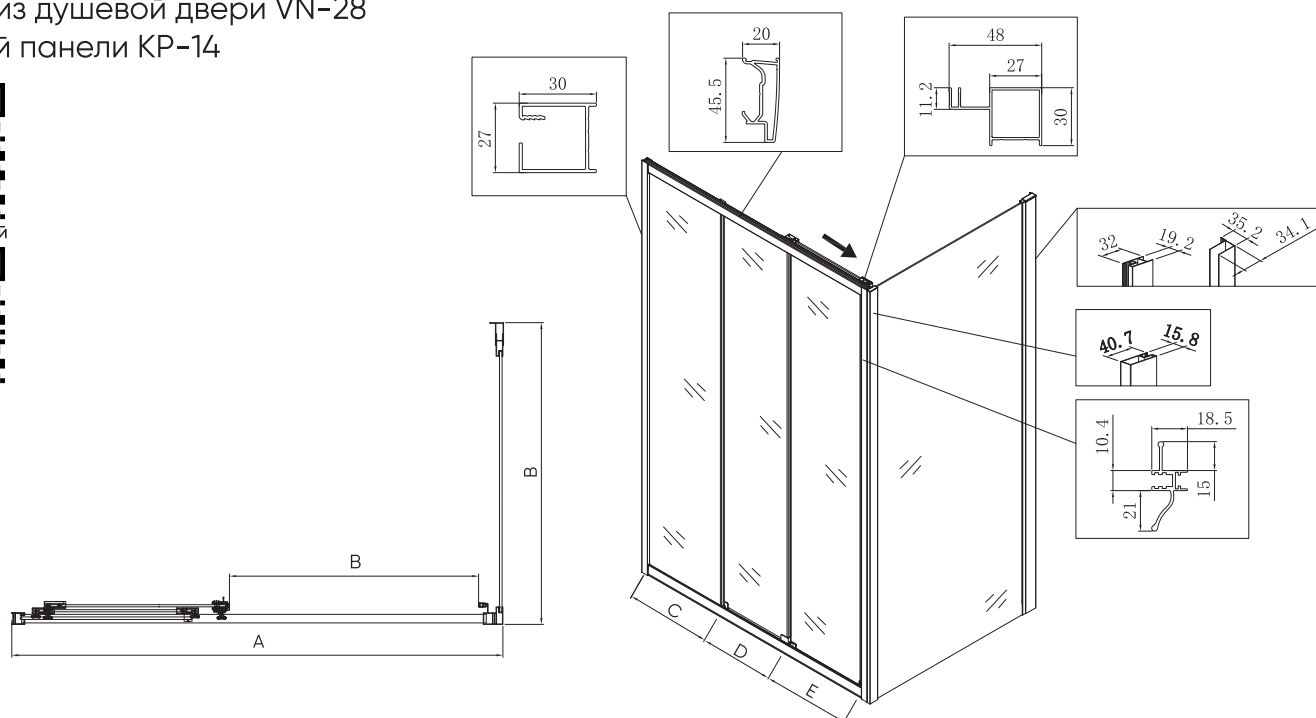

хром

черный матовый

RV-028

Душевой угол раздвижной

Состоит из душевой двери VN-28 и боковой панели KP-14

черный матовый

хром

Условный размер, мм	Монтажный размер (A), мм	Условный размер бок, мм	Монтажный размер бок, мм	Ширина входа (B), мм	Ширина стекла (C), мм	Ширина стекла (D), мм	Ширина стекла (E), мм	Цвет стекла
900	885-915	700	680-700	440-445	301	256	306	прозрачное
1000	985-1015	800	780-800	505-520	334	289	340	прозрачное
1100	1085-1115	900	880-900	570-585	367	322	374	прозрачное
1200	1185-1215	1000	980-1000	635-650	400	355	408	прозрачное