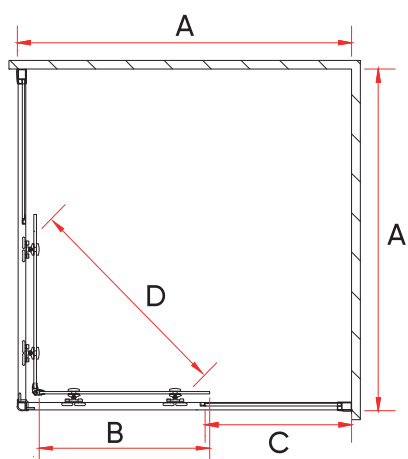

RV-11

хром

Душевой угол раздвижной

хром

Условный размер, мм	Монтажный размер (A), мм	Ширина входа (B), мм	Ширина стекла (C), мм	Ширина стекла (D), мм	Цвет стекла
800x800	780-800x780-800	460	317	396	прозрачное
900x900	880-900x880-900	510	367	446	прозрачное
1000x1000	980-1000x980-1000	560	417	496	прозрачное

черный
матовый

RV-13

Душевой угол раздвижной

черный матовый

Условный размер, мм	Монтажный размер (A), мм	Ширина входа (B), мм	Ширина стекла (C), мм	Ширина стекла (D), мм	Цвет стекла
800x800	780-800x780-800	435	317	396	прозрачное
900x900	880-900x880-900	480	367	446	прозрачное
1000x1000	980-1000x980-1000	510	417	496	прозрачное

RV-83

никель
брашинг

Душевой угол раздвижной

никель брашинг

Условный размер, мм	Монтажный размер (A), мм	Ширина входа (B), мм	Ширина стекла (C), мм	Ширина стекла (D), мм	Цвет стекла
800x800	780-800x780-800	420	317	396	прозрачное
900x900	880-900x880-900	489	367	446	прозрачное
1000x1000	980-1000x980-1000	561	417	496	прозрачное