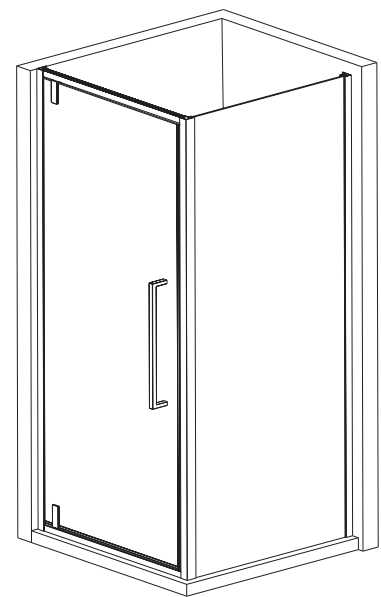

черный
матовый

RV-033

Душевой угол распашной

Состоит из душевой двери VN-33 и боковой панели KP-12

черный матовый

Условный размер, мм	Монтажный размер (A_1/A_2), мм	Ширина входа (B), мм	Ширина (C), мм	Цвет стекла
700x700	690-710x695-705	553	623	прозрачное
800x800	790-810x795-805	653	723	прозрачное
900x900	890-910x895-905	753	823	прозрачное