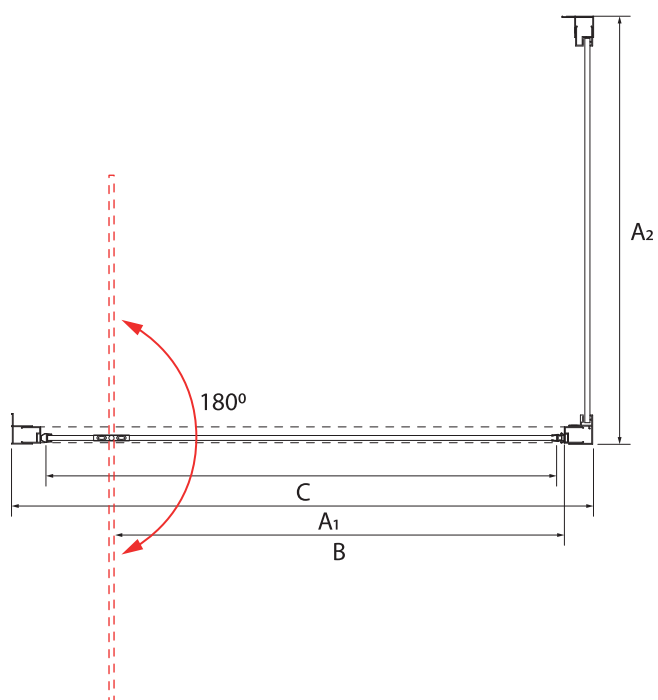

хром дождь

хром прозрачное

Условный размер, мм	Монтажный размер (A₁/A₂), мм	Ширина входа (B), мм	Ширина (C), мм	Цвет стекла
700x700	690-710x695-705	553	623	прозрачное/дождь
800x800	790-810x795-805	653	723	прозрачное/дождь
900x900	890-910x895-905	753	823	прозрачное/дождь