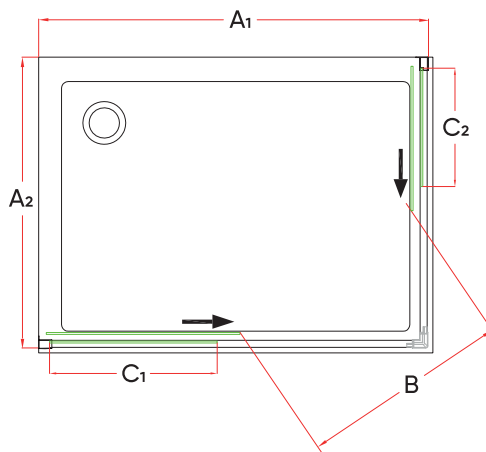

золото брашинг
дождь

Условный размер, мм	Монтажный размер (A ₁ /A ₂), мм	Ширина входа (B), мм	Ширина стекла (C ₁ /C ₂), мм	Ширина стекла (D), мм	Цвет стекла
800x800	785-800x795-810	485	250/772	500	прозрачное/дождь
900x900	885-900x895-910	535	300/872	550	прозрачное/дождь
1000x1000	985-1000x995-1010	535	400/972	550	прозрачное/дождь

черный
матовый

RV-073

Душевой угол распашной

Состоит из душевой двери VN-73
и боковой панели КР-07

черный матовый

Условный размер, мм	Монтажный размер (A ₁ /A ₂), мм	Ширина входа (B), мм	Ширина стекла (C ₁ /C ₂), мм	Ширина стекла (D), мм	Цвет стекла
800x800	785-800x795-810	485	250/772	500	прозрачное
900x900	885-900x895-910	535	300/872	550	прозрачное
1000x1000	985-1000x995-1010	535	400/972	550	прозрачное

RV-10

хром

Душевой угол раздвижной

хром

Условный размер, мм	Монтажный размер (A ₁ /A ₂), мм	Ширина входа (B), мм	Ширина стекла (C ₁ /C ₂), мм	Цвет стекла
1000x800	980-1000x780-800	490	441-461/341-361	прозрачное
1000x900	980-1000x880-900	500	441-461/391-411	прозрачное
1200x800	1180-1200x780-800	550	541-561/341-361	прозрачное
1200x900	1180-1200x880-900	560	541-561/391-411	прозрачное