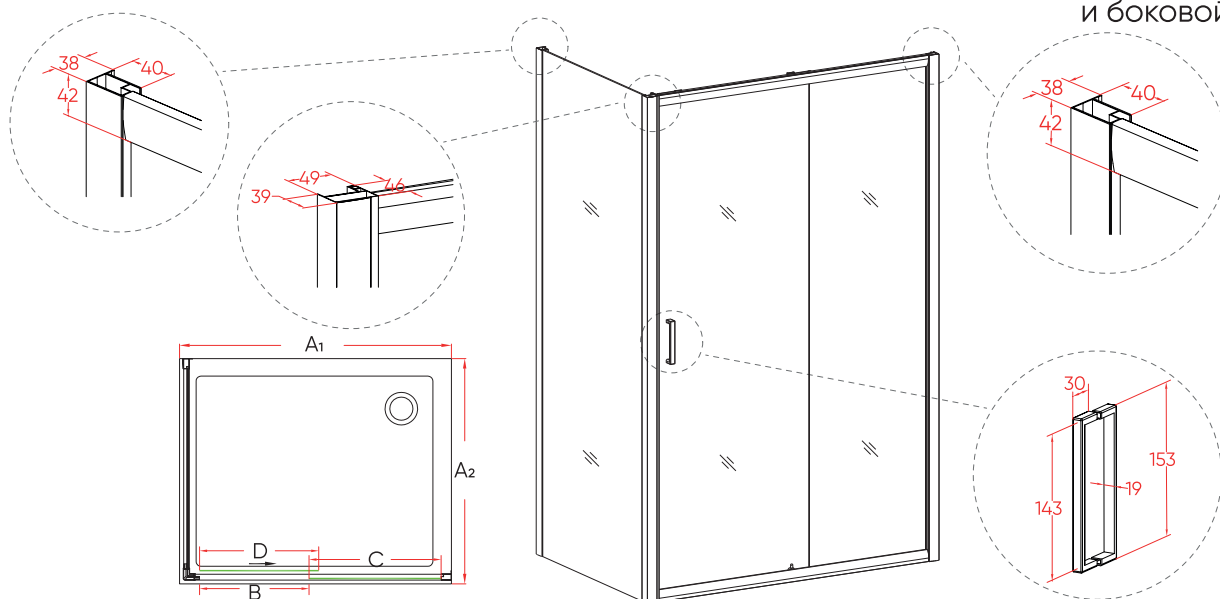

черный матовый
хром

Условный размер двери, мм	Условный размер бок. панели, мм	Монтажный размер двери (A₁), мм	Монтажный размер бок. панели (A₂), мм	Ширина входа (B), мм	Ширина стекла (C), мм	Ширина стекла (D), мм	Цвет стекла
1000	700	995-1040	680-710	410	424	500	прозрачное
1100	800	1095-1140	780-810	460	474	550	прозрачное
1200	900	1195-1240	880-910	510	524	600	прозрачное
1300	1000	1295-1340	980-1010	560	574	650	прозрачное
1400		1395-1440		610	624	700	прозрачное
1500		1495-1540		660	674	750	прозрачное