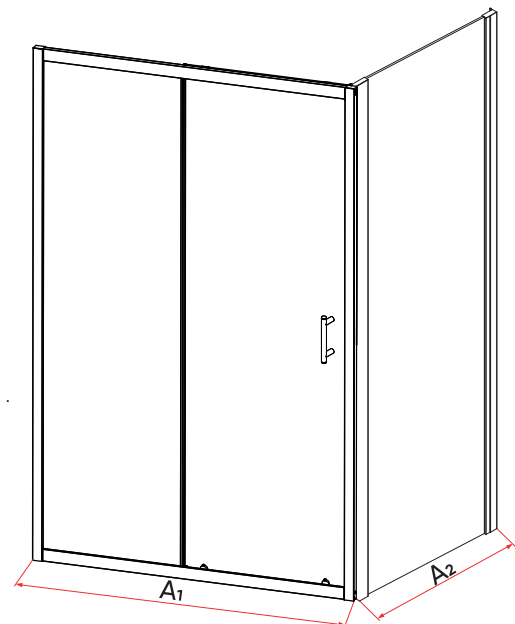

черный матовый

RV-055

Душевой угол раздвижной

Состоит из душевой двери VN-55 и боковой панели KP-14

черный матовый тонированное

Условный размер двери (A ₁), мм	Монтажный размер двери (A ₁), мм	Условный размер бок. панели (A ₂), мм	Монтажный размер бок. панели (A ₂), мм	Ширина входа (B), мм	Цвет стекла
1000	1005-1045	700	680-700	420	тонированное
1100	1105-1145	800	780-800	470	тонированное
1200	1205-1245	900	880-900	520	тонированное
1300	1305-1345	1000	980-1000	570	тонированное
1400	1405-1445			595	тонированное
1500	1505-1545			595	тонированное