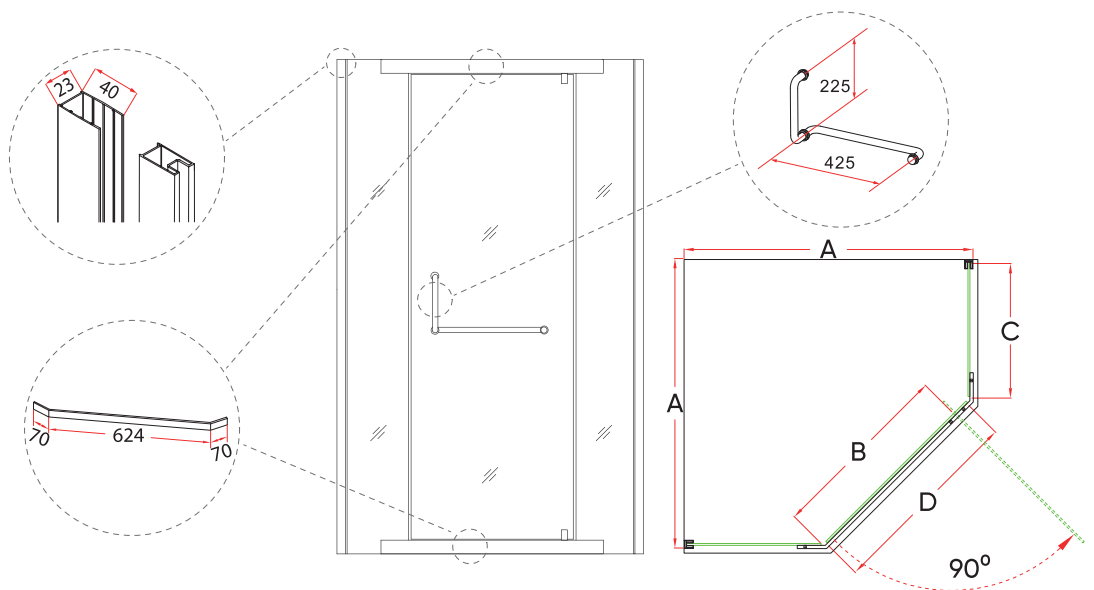

Условный размер, мм	Монтажный размер (A), мм	Ширина входа (B), мм	Ширина стекла (C), мм	Ширина стекла (D), мм	Цвет стекла
800x800	780-800x780-800	560	297	598	прозрачное
900x900	880-900x880-900	560	397	598	прозрачное
1000x1000	980-1000x980-1000	560	497	598	прозрачное