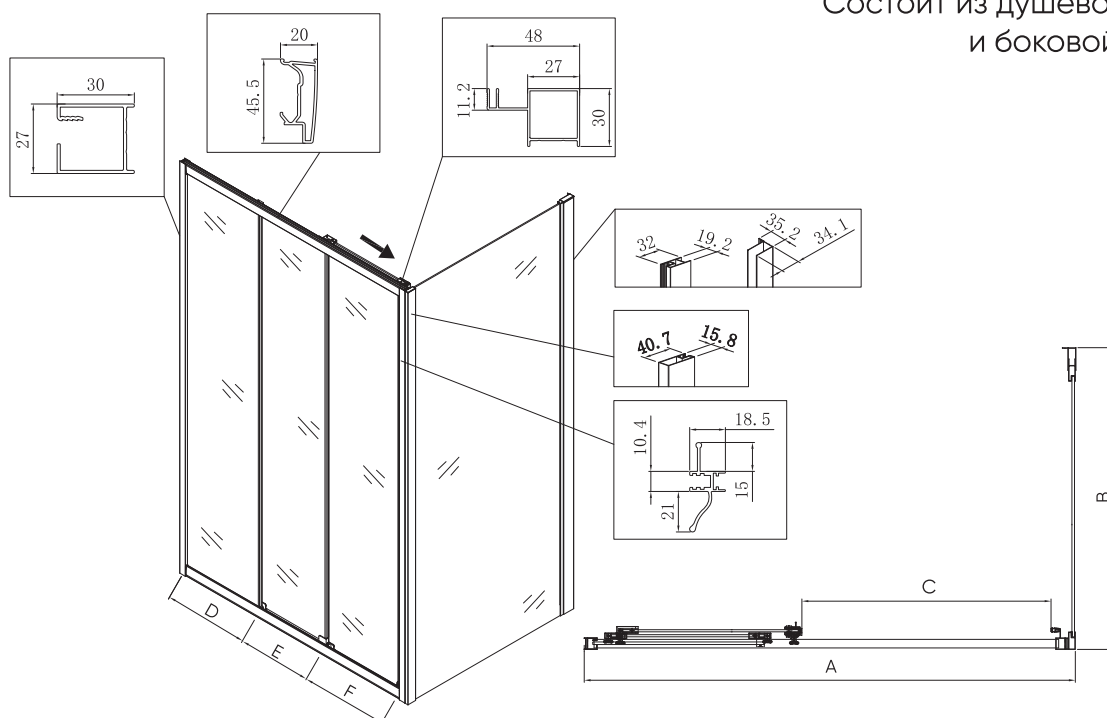

черный матовый
хром

Условный размер, мм	Монтажный размер (A), мм	Условный размер бок. панели, мм	Монтажный размер (B), мм	Ширина входа (C), мм	Ширина (D), мм	Ширина (E), мм	Ширина (F), мм	Цвет стекла
900	885-915	700	680-700	440-455	301	256	306	прозрачное
1000	985-1015	800	780-800	505-520	334	289	340	прозрачное
1100	1085-1115	900	880-900	570-585	367	322	374	прозрачное
1200	1185-1215	1000	980-1000	635-650	400	355	408	прозрачное