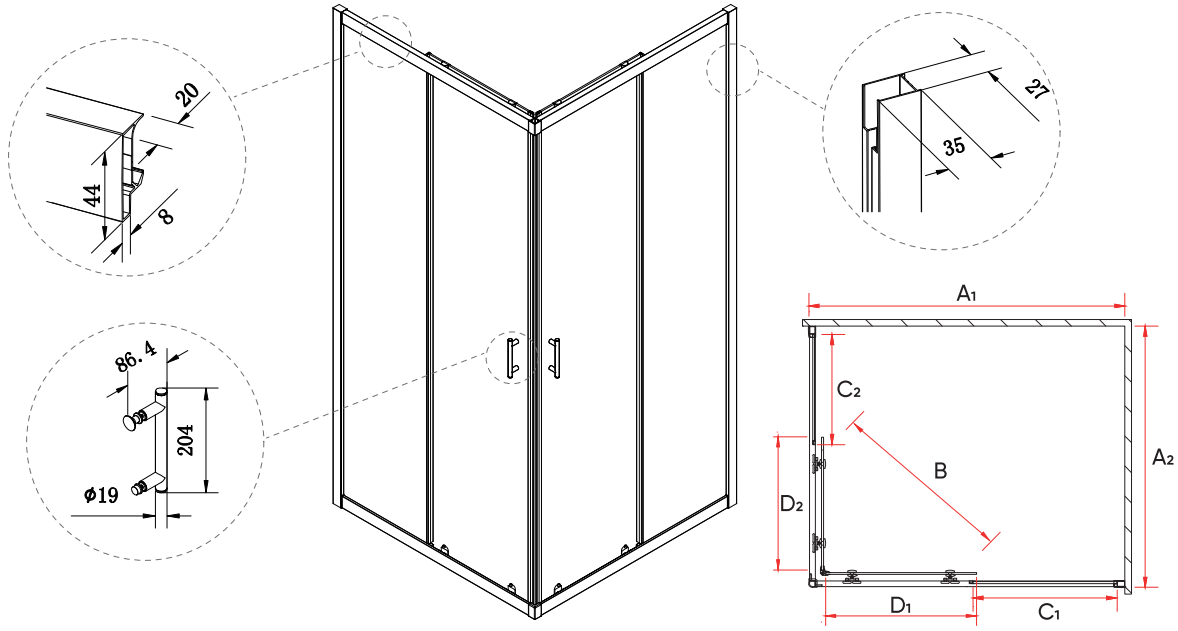

хром

RV-27

Душевой угол раздвижной

хром pear

хром прозрачное

Условный размер, мм	Монтажный размер (A ₁ /A ₂), мм	Ширина входа (B), мм	Ширина стекла (C ₁ /C ₂), мм	Ширина стекла (D ₁ /D ₂), мм	Цвет стекла
1000x800	980-1000x780-800	510	430/330	500/400	прозрачное/pear
1000x900	980-1000x880-900	540	430/380	500/450	прозрачное/pear
1100x800	1080-1100x780-800	550	480/330	550/400	прозрачное/pear
1100x900	1080-1100x880-900	580	480/380	550/450	прозрачное/pear
1200x800	1180-1200x780-800	595	530/330	600/400	прозрачное/pear
1200x900	1180-1200x880-900	620	530/380	600/450	прозрачное/pear