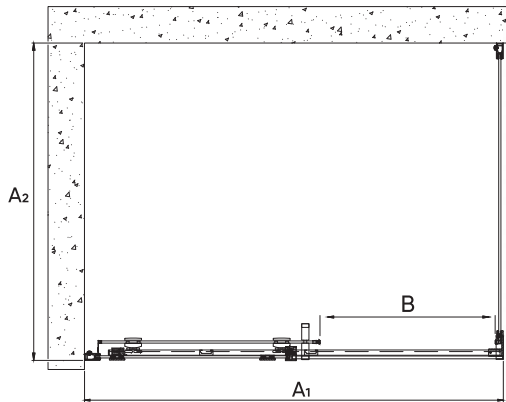

Состоит из душевой двери VN-75
и боковой панели КР-15