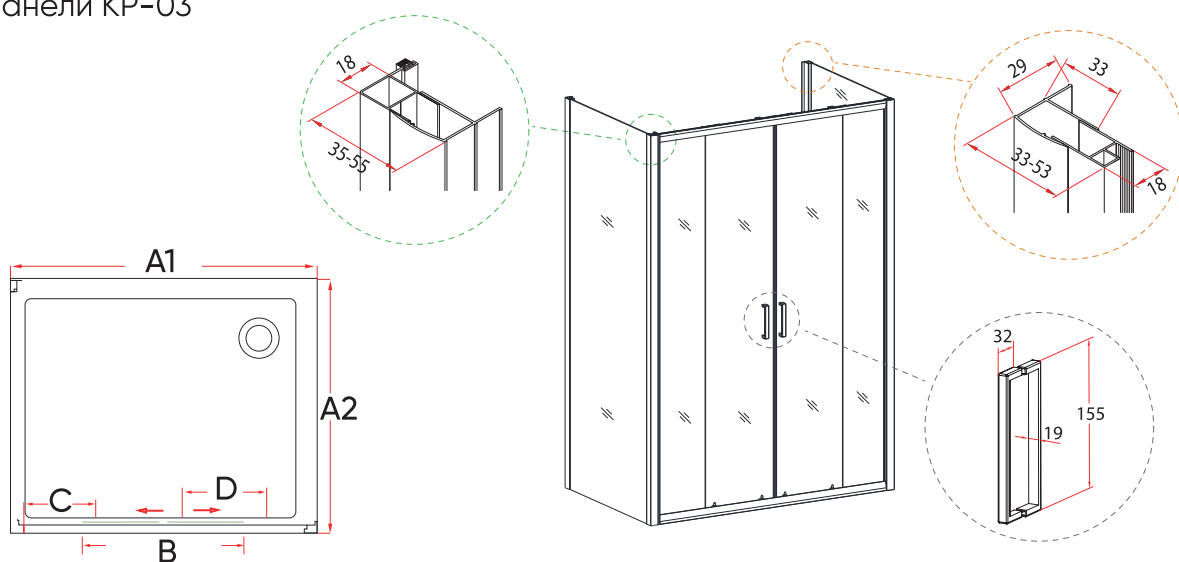

RV-045

Душевой угол раздвижной

Состоит из душевой двери VN-45
и боковой панели KP-03

черный матовый

хром

Условный размер двери (A), мм	Монтажный размер двери (A1), мм	Условный размер бок. панели (A2), мм	Монтажный размер бок. панели (A2), мм	Ширина входа (B), мм	Ширина стекла (C), мм	Ширина стекла (D), мм	Цвет стекла
1200	1195-1240	700	690-710	450	245	326	прозрачное
1300	1295-1340	800	790-810	500	270	351	прозрачное
1400	1395-1440	900	890-910	550	295	376	прозрачное
1500	1495-1540	1000	990-1010	600	320	401	прозрачное
		1100	1090-1110				прозрачное
		1200	1190-1210				прозрачное