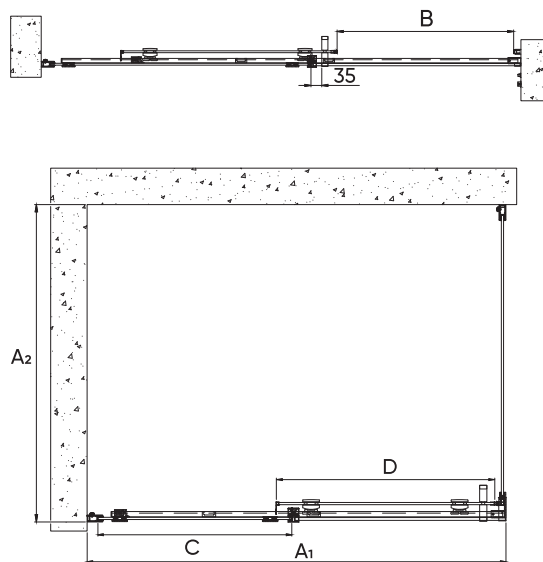

черный матовый
хром

Условный размер двери, мм	Условный размер бок. панели, мм	Монтажный размер двери (A₁), мм	Монтажный размер бок. панели (A₂), мм	Ширина входа (B), мм	Ширина стекла (C), мм	Ширина стекла (D), мм	Цвет стекла
1200	800	1180-1210	785-800	495-510	535	625	прозрачное
1300	900	1280-1310	885-900	545-560	585	675	прозрачное
1400	1000	1380-1410	985-1000	595-610	635	725	прозрачное
1500		1480-1510		595-610	835	725	прозрачное