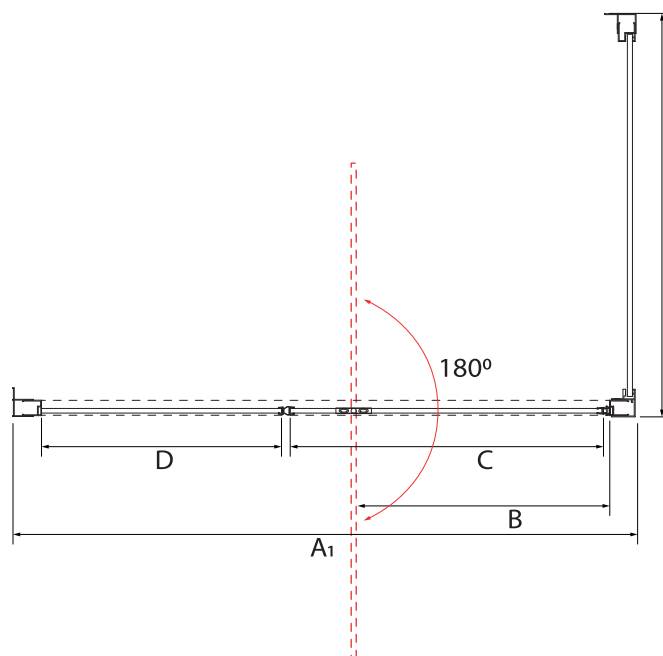

RV-18

Душевой угол распашной

Условный размер, мм	Монтажный размер (A), мм	Ширина входа (B), мм	Ширина стекла (C), мм	Ширина стекла (D), мм	Цвет стекла
1000x800	980-1000x780-800	590	269	726	прозрачное
1000x900	980-1000x880-900	590	269	826	прозрачное
1200x800	1180-1200x780-800	590	469	726	прозрачное
1200x900	1180-1200x880-900	590	469	826	прозрачное

RV-034

хром

Душевой угол распашной

Состоит из душевой двери VN-34 и боковой панели KP-12

Условный размер двери, мм	Условный размер бок. панели, мм	Монтажный размер двери (A ₁), мм	Монтажный размер бок. панели (A ₂), мм	Ширина входа (B), мм	Ширина стекла (C), мм	Ширина стекла (D), мм	Цвет стекла
1000	700	990-1010	695-705	549	600	329	прозрачное/дождь
1100	800	1090-1110	795-805	549	600	429	прозрачное/дождь
1200	900	1190-1210	895-905	549	600	529	прозрачное/дождь
	1000		995-1005				прозрачное/дождь