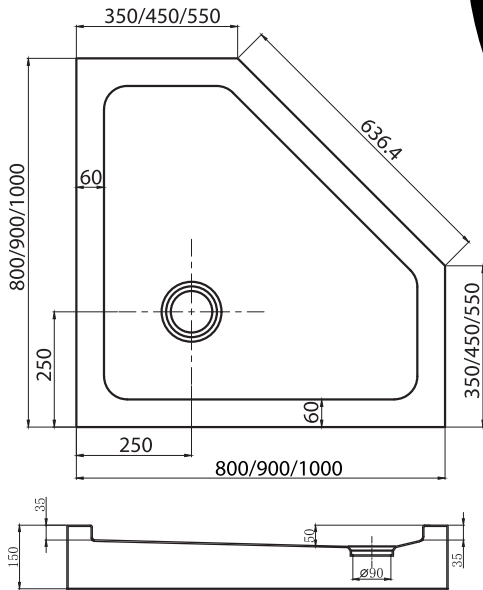

TZ-53

Поддон для душа

Акрил

Душевой поддон пятиугольный(трапеция)
Установка на регулируемые ножки
Материал: акрил
Цвет - белый, черный
Усиленный литой экран
Антискользящее покрытие
Сифон в комплекте 90 Ø
Ножки и каркас в комплекте
Максимальная нагрузка на поддон 200 кг

TZ-54