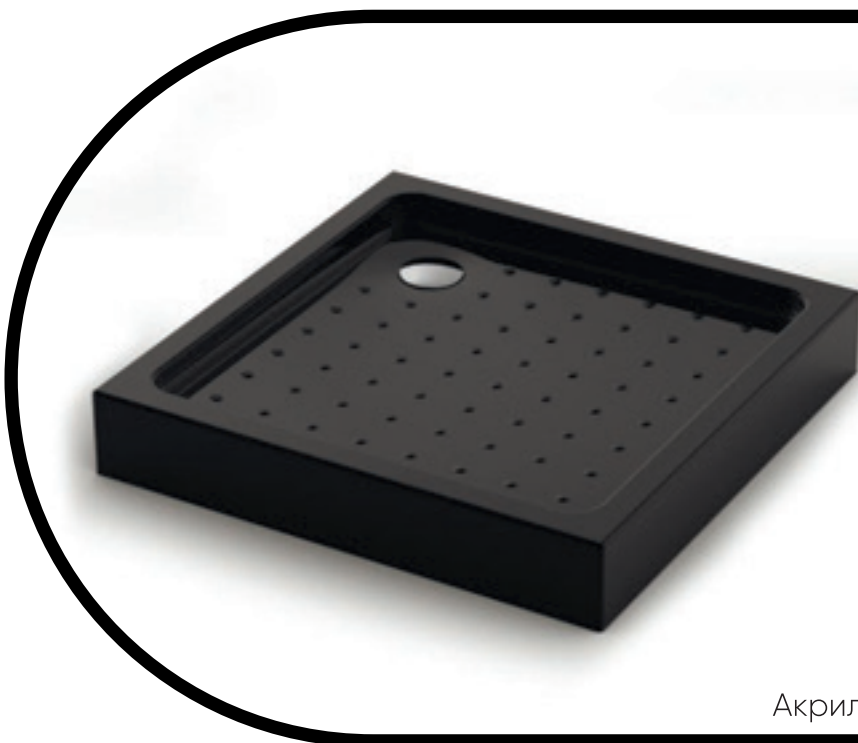

Акрил

Душевой поддон полукруглый
Установка на регулируемые ножки
Материал: акрил
Усиленный литой экран
Антискользящее покрытие
Сифон в комплекте 90 Ø
Ножки и каркас в комплекте
Максимальная нагрузка на поддон 200 кг

TZ-52

белый черный

Поддон для душа

белый

черный

Акрил

Душевой поддон квадратный
Установка на регулируемые ножки
Материал: акрил
Усиленный литой экран
Антискользящее покрытие
Сифон в комплекте 90 Ø
Ножки и каркас в комплекте
Максимальная нагрузка на поддон 200 кг

TZ-53

Поддон для душа

Акрил

Душевой поддон пятиугольный(трапеция)
 Установка на регулируемые ножки
 Материал: акрил
 Цвет - белый, черный
 Усиленный литой экран
 Антискользящее покрытие
 Сифон в комплекте 90 Ø
 Ножки и каркас в комплекте
 Максимальная нагрузка на поддон 200 кг

PIETRA

белый черный темно-серый

Поддон для душа

Душевой поддон квадратный, прямоугольный
Материал: искусственный камень
Цвет - белый, черный, темно-серый
Поверхность: текстура
Сифон 90 Ø приобретается отдельно
Ножки и экран приобретаются отдельно
Максимальная нагрузка на поддон 450 кг