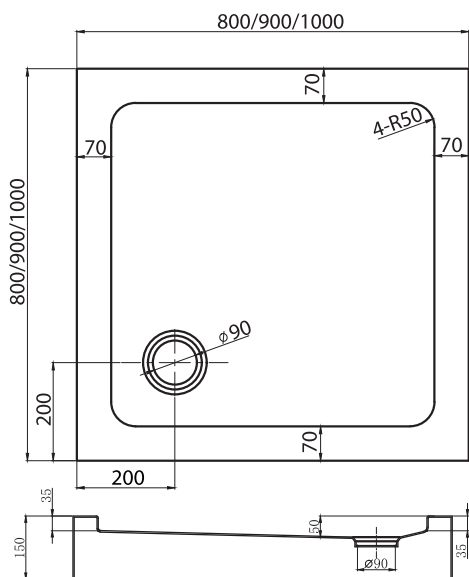

Акрил

Душевой поддон полукруглый
Установка на регулируемые ножки
Материал: акрил
Усиленный литой экран
Антискользящее покрытие
Сифон в комплекте 90 Ø
Ножки и каркас в комплекте
Максимальная нагрузка на поддон 200 кг

TZ-52

белый черный

Поддон для душа

белый

черный

Акрил

Душевой поддон квадратный
Установка на регулируемые ножки
Материал: акрил
Усиленный литой экран
Антискользящее покрытие
Сифон в комплекте 90 Ø
Ножки и каркас в комплекте
Максимальная нагрузка на поддон 200 кг