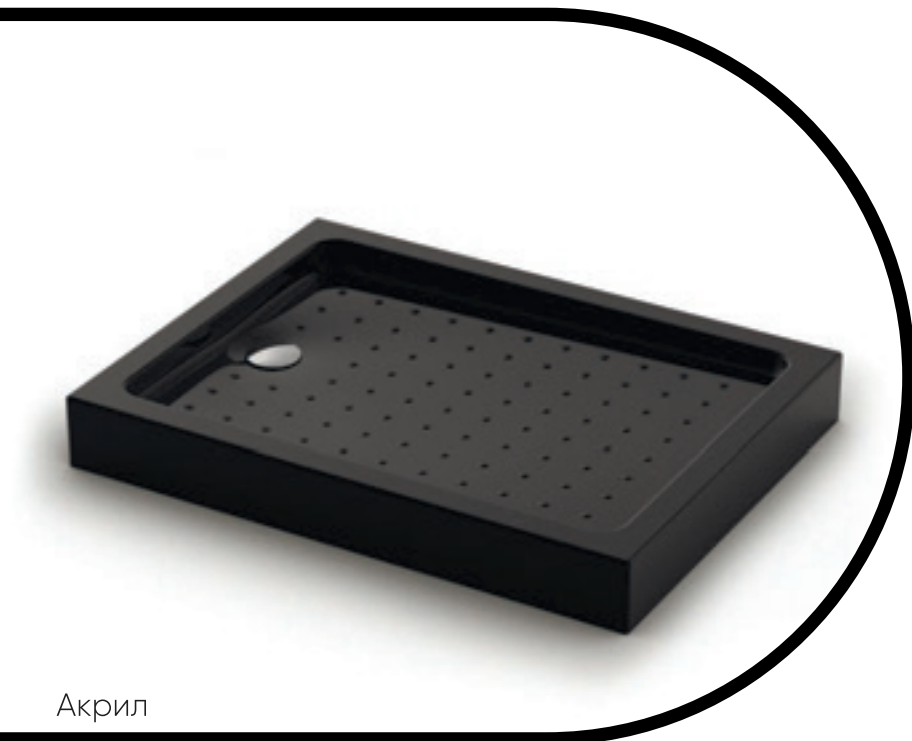

Акрил

Душевой поддон полукруглый
Установка на регулируемые ножки
Материал: акрил
Усиленный литой экран
Антискользящее покрытие
Сифон в комплекте 90 Ø
Ножки и каркас в комплекте
Максимальная нагрузка на поддон 200 кг

TZ-52

белый черный

Поддон для душа

белый

черный

Акрил

Душевой поддон квадратный
Установка на регулируемые ножки
Материал: акрил
Усиленный литой экран
Антискользящее покрытие
Сифон в комплекте 90 Ø
Ножки и каркас в комплекте
Максимальная нагрузка на поддон 200 кг

TZ-53

Поддон для душа

Акрил

Душевой поддон пятиугольный(трапеция)
 Установка на регулируемые ножки
 Материал: акрил
 Цвет - белый, черный
 Усиленный литой экран
 Антискользящее покрытие
 Сифон в комплекте 90 Ø
 Ножки и каркас в комплекте
 Максимальная нагрузка на поддон 200 кг

TZ-54

Акрил

Душевой поддон прямоугольный
 Установка на регулируемые ножки
 Материал: акрил
 Цвет - белый, черный
 Усиленный литой экран
 Антискользящее покрытие
 Сифон в комплекте 90 Ø
 Ножки и каркас в комплекте
 Максимальная нагрузка на поддон 200 кг