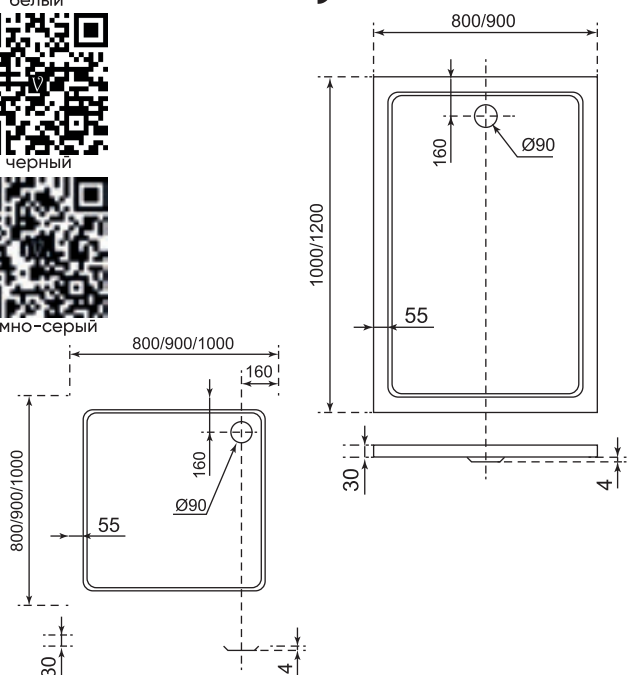

Поддон для душа

Душевой поддон квадратный, прямоугольный
Материал: искусственный камень
Цвет - белый, черный, темно-серый
Поверхность: текстура
Сифон 90 Ø приобретается отдельно
Ножки и экран приобретаются отдельно
Максимальная нагрузка на поддон 450 кг