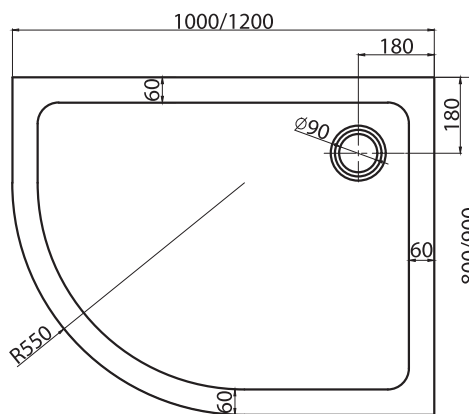

Поддон для душа

белый черный

TZ-55

Акрил

Поддон для душа

Душевой поддон асимметричный
Установка на регулируемые ножки
Материал: акрил
Усиленный литой экран
Антискользящее покрытие
Сифон в комплекте 90 Ø
Ножки и каркас в комплекте
Максимальная нагрузка на поддон 200 кг

PIETRA

белый черный темно-серый

Поддон для душа

Душевой поддон квадратный, прямоугольный
Материал: искусственный камень
Цвет - белый, черный, темно-серый
Поверхность: текстура
Сифон 90 Ø приобретается отдельно
Ножки и экран приобретаются отдельно
Максимальная нагрузка на поддон 450 кг