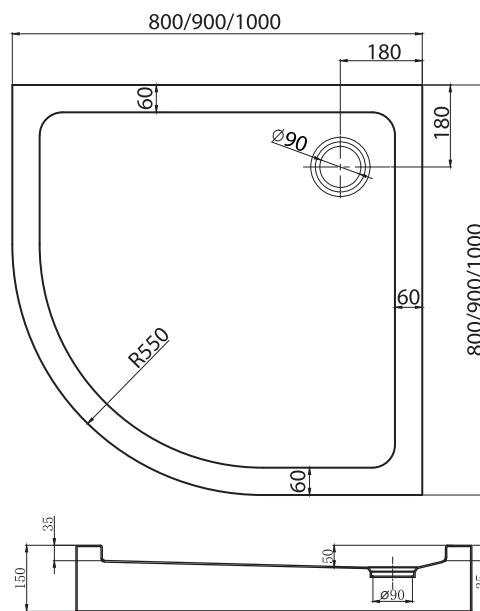

Акрил

Душевой поддон полукруглый
Установка на регулируемые ножки
Материал: акрил
Усиленный литой экран
Антискользящее покрытие
Сифон в комплекте 90 Ø
Ножки и каркас в комплекте
Максимальная нагрузка на поддон 200 кг

TZ-52

белый черный

Поддон для душа

белый

черный

Акрил

Душевой поддон квадратный
Установка на регулируемые ножки
Материал: акрил
Усиленный литой экран
Антискользящее покрытие
Сифон в комплекте 90 Ø
Ножки и каркас в комплекте
Максимальная нагрузка на поддон 200 кг

TZ-54

Акрил

Душевой поддон прямоугольный
 Установка на регулируемые ножки
 Материал: акрил
 Цвет - белый, черный
 Усиленный литой экран
 Антискользящее покрытие
 Сифон в комплекте 90 Ø
 Ножки и каркас в комплекте
 Максимальная нагрузка на поддон 200 кг

PIETRA

белый черный темно-серый

Поддон для душа

Душевой поддон квадратный, прямоугольный
Материал: искусственный камень
Цвет - белый, черный, темно-серый
Поверхность: текстура
Сифон 90 Ø приобретается отдельно
Ножки и экран приобретаются отдельно
Максимальная нагрузка на поддон 450 кг