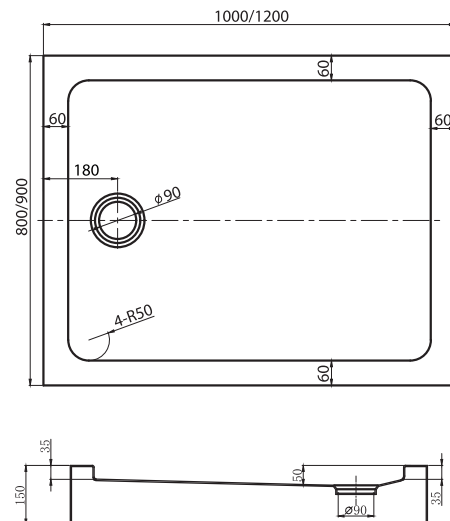

TZ-53

Поддон для душа

Акрил

Душевой поддон пятиугольный(трапеция)
Установка на регулируемые ножки
Материал: акрил
Цвет - белый, черный
Усиленный литой экран
Антискользящее покрытие
Сифон в комплекте 90 Ø
Ножки и каркас в комплекте
Максимальная нагрузка на поддон 200 кг

TZ-54

Акрил

Душевой поддон прямоугольный
Установка на регулируемые ножки
Материал: акрил
Цвет - белый, черный
Усиленный литой экран
Антискользящее покрытие
Сифон в комплекте 90 Ø
Ножки и каркас в комплекте
Максимальная нагрузка на поддон 200 кг

Поддон для душа