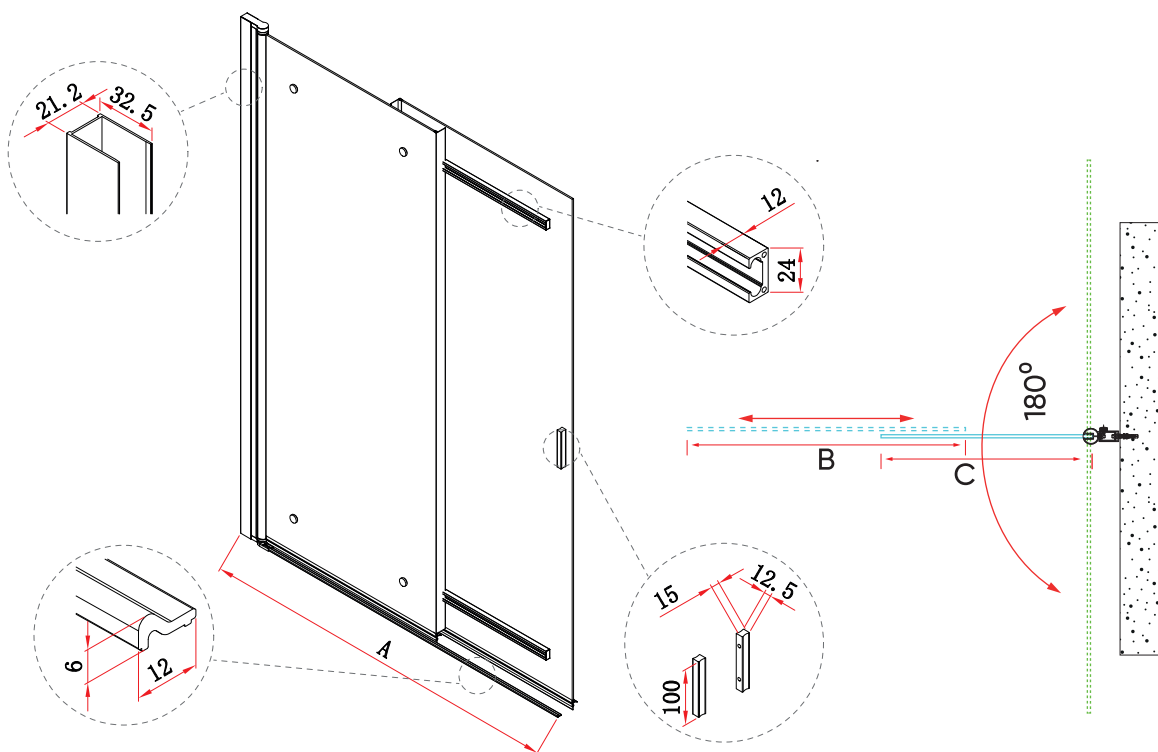

Шторки на ванну

Раздвижные 84
Складные 85
Распашные 87
Неподвижные 88

PL-88

Шторка на ванну

черный матовый

хром

Условный размер, мм	Монтажный размер (A), мм	Ширина стекла (B)	Ширина стекла (C)	Цвет стекла
900	870-890	493	493	прозрачное
1000	970-990	543	543	прозрачное

PL-73

Шторка на ванну

черный матовый
хром

Условный размер, мм	Монтажный размер (A), мм	Ширина стекла (B), мм	Ширина (C), мм	Цвет стекла
900	905-920	252	299	прозрачное
1200	1205-1220	300	347	прозрачное

PL-74

Шторка на ванну

Условный размер, мм	Монтажный размер (A), мм	Ширина стекла (B), мм	Ширина (C), мм	Цвет стекла
900	905-920	179	226	прозрачное
1200	1205-1220	254	301	прозрачное

PL-79

Шторка на ванну

черный матовый
хром

PL-85

Шторка на ванну

хром

черный матовый

Условный размер, мм	Монтажный размер (А), мм	Ширина стекла (В)	Ширина стекла (С)	Цвет стекла
600	580-600	571	395	прозрачное
700	680-700	671	495	прозрачное
800	780-800	771	495	прозрачное
900	880-900	871	595	прозрачное