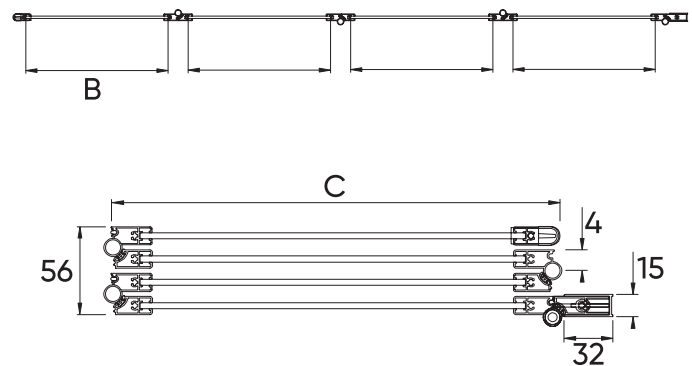

PL-73

Шторка на ванну

черный матовый
хром

Условный размер, мм	Монтажный размер (A), мм	Ширина стекла (B), мм	Ширина (C), мм	Цвет стекла
900	905-920	252	299	прозрачное
1200	1205-1220	300	347	прозрачное

PL-74

Шторка на ванну

Условный размер, мм	Монтажный размер (A), мм	Ширина стекла (B), мм	Ширина (C), мм	Цвет стекла
900	905-920	179	226	прозрачное
1200	1205-1220	254	301	прозрачное

PL-79

Шторка на ванну

черный матовый
хром

Условный размер, мм	Монтажный размер (A), мм	Ширина стекла (B)	Ширина стекла (C)	Цвет стекла
700	675-690	634	619	прозрачное
800	775-790	734	719	прозрачное
900	875-890	834	819	прозрачное

PL-84

Шторка на ванну

PL-85

Шторка на ванну

хром

черный матовый

Условный размер, мм	Монтажный размер (А), мм	Ширина стекла (В)	Ширина стекла (С)	Цвет стекла
600	580-600	571	395	прозрачное
700	680-700	671	495	прозрачное
800	780-800	771	495	прозрачное
900	880-900	871	595	прозрачное