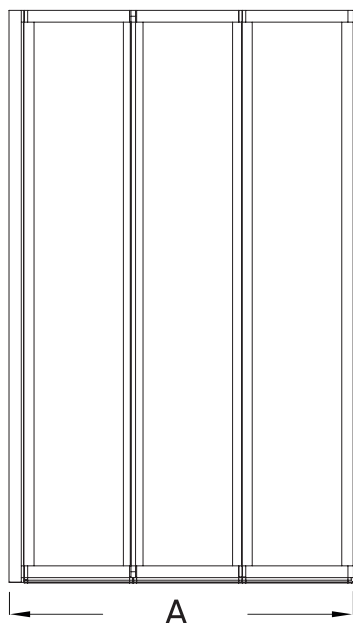

Шторки на ванну

Раздвижные 84
Складные 85
Распашные 87
Неподвижные 88

PL-88

Шторка на ванну

черный матовый

хром

Условный размер, мм	Монтажный размер (A), мм	Ширина стекла (B)	Ширина стекла (C)	Цвет стекла
900	870-890	493	493	прозрачное
1000	970-990	543	543	прозрачное

PL-73

Шторка на ванну

черный матовый
хром

Условный размер, мм	Монтажный размер (A), мм	Ширина стекла (B), мм	Ширина (C), мм	Цвет стекла
900	905-920	252	299	прозрачное
1200	1205-1220	300	347	прозрачное

PL-74

Шторка на ванну

Условный размер, мм	Монтажный размер (A), мм	Ширина стекла (B), мм	Ширина (C), мм	Цвет стекла
900	905-920	179	226	прозрачное
1200	1205-1220	254	301	прозрачное

PL-79

Шторка на ванну

черный матовый
хром

PL-85

Шторка на ванну

хром

черный матовый

Условный размер, мм	Монтажный размер (А), мм	Ширина стекла (В)	Ширина стекла (С)	Цвет стекла
600	580-600	571	395	прозрачное
700	680-700	671	495	прозрачное
800	780-800	771	495	прозрачное
900	880-900	871	595	прозрачное