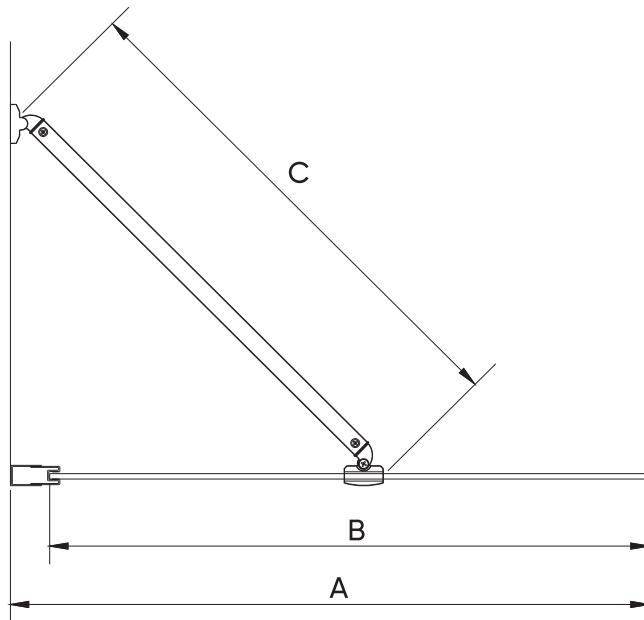

Шторка на ванну

Условный размер, мм	Монтажный размер (A), мм	Ширина стекла (B), мм	Ширина (C), мм	Цвет стекла
900	905-920	179	226	прозрачное
1200	1205-1220	254	301	прозрачное

PL-79

Шторка на ванну

черный матовый
хром

Условный размер, мм	Монтажный размер (A), мм	Ширина стекла (B)	Ширина стекла (C)	Цвет стекла
700	675-690	634	619	прозрачное
800	775-790	734	719	прозрачное
900	875-890	834	819	прозрачное

PL-84

Шторка на ванну

черный матовый

хром

Условный размер, мм	Монтажный размер (A), мм	Ширина стекла (B)	Ширина стекла (C)	Цвет стекла
600	580-600	557	395	прозрачное
700	680-700	657	495	прозрачное
800	780-800	757	495	прозрачное
900	880-900	857	595	прозрачное
1000	980-1000	957	595	прозрачное

PL-85

Шторка на ванну

хром

черный матовый

Условный размер, мм	Монтажный размер (А), мм	Ширина стекла (В)	Ширина стекла (С)	Цвет стекла
600	580-600	571	395	прозрачное
700	680-700	671	495	прозрачное
800	780-800	771	495	прозрачное
900	880-900	871	595	прозрачное