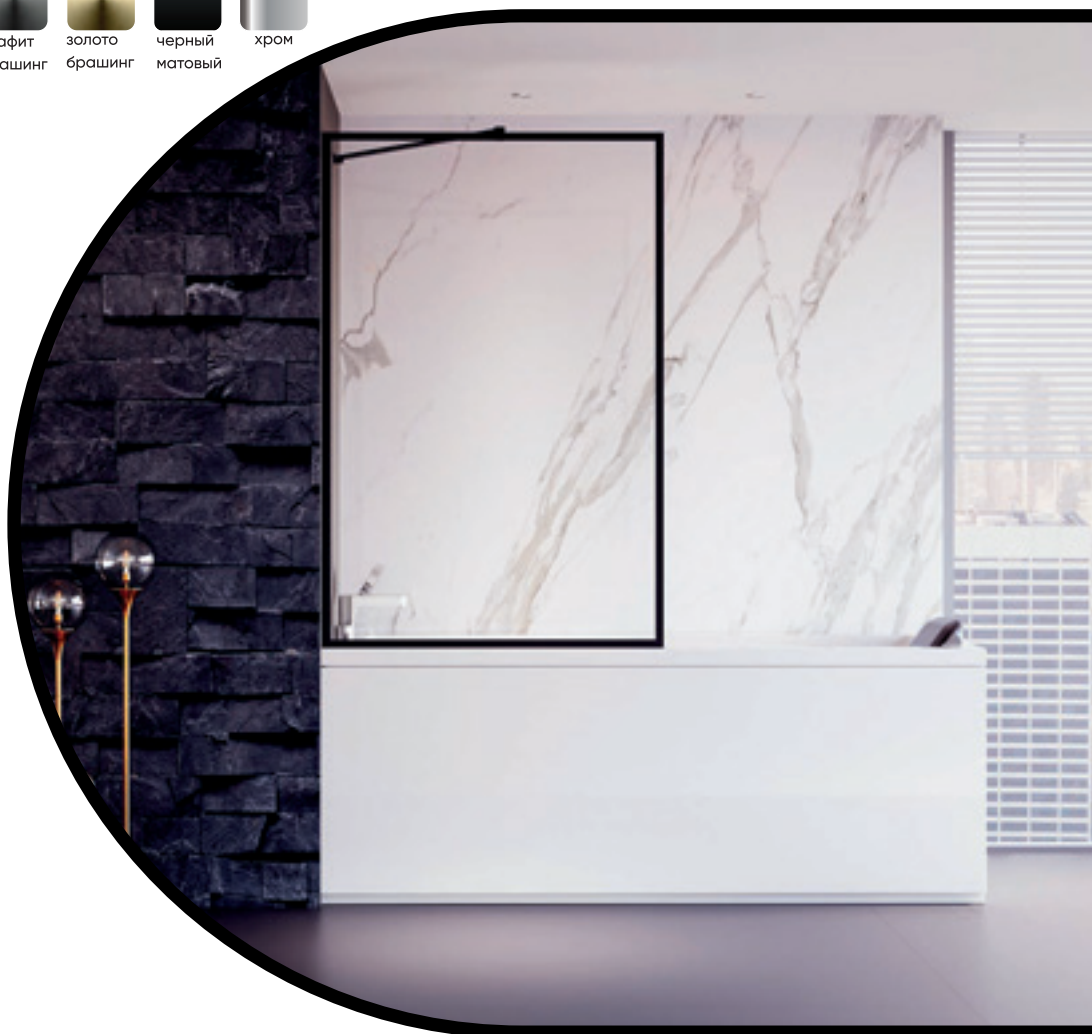

PL-85

Шторка на ванну

хром

черный матовый

Условный размер, мм	Монтажный размер (А), мм	Ширина стекла (В)	Ширина стекла (С)	Цвет стекла
600	580-600	571	395	прозрачное
700	680-700	671	495	прозрачное
800	780-800	771	495	прозрачное
900	880-900	871	595	прозрачное