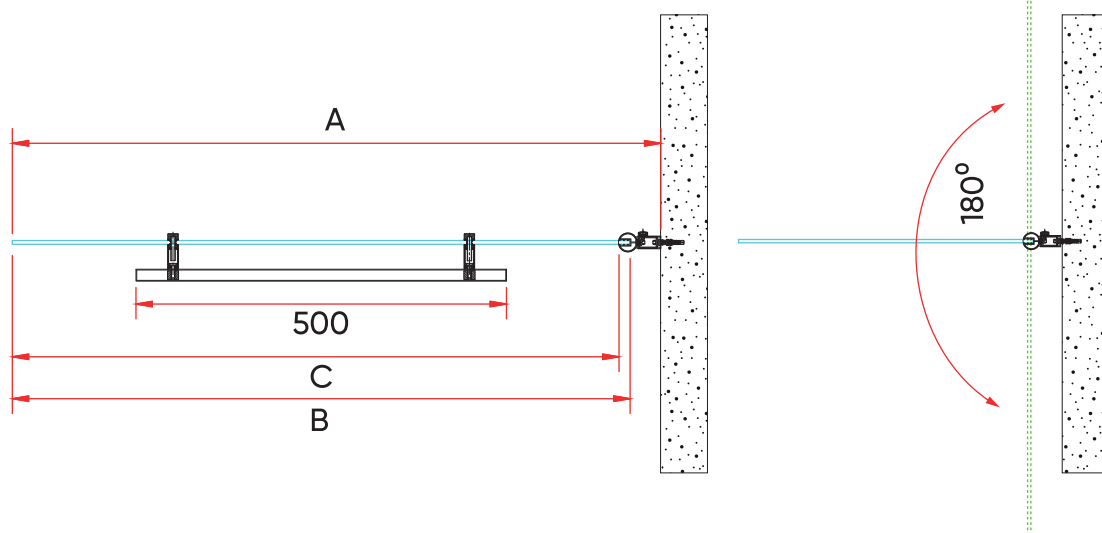

PL-73

Шторка на ванну

черный матовый
хром

Условный размер, мм	Монтажный размер (A), мм	Ширина стекла (B), мм	Ширина (C), мм	Цвет стекла
900	905-920	252	299	прозрачное
1200	1205-1220	300	347	прозрачное

PL-74

Шторка на ванну

Условный размер, мм	Монтажный размер (A), мм	Ширина стекла (B), мм	Ширина (C), мм	Цвет стекла
900	905-920	179	226	прозрачное
1200	1205-1220	254	301	прозрачное

PL-79

Шторка на ванну

черный матовый
хром

Условный размер, мм	Монтажный размер (A), мм	Ширина стекла (B)	Ширина стекла (C)	Цвет стекла
700	675-690	634	619	прозрачное
800	775-790	734	719	прозрачное
900	875-890	834	819	прозрачное

PL-84

Шторка на ванну

PL-85

Шторка на ванну

хром

черный матовый

Условный размер, мм	Монтажный размер (А), мм	Ширина стекла (В)	Ширина стекла (С)	Цвет стекла
600	580-600	571	395	прозрачное
700	680-700	671	495	прозрачное
800	780-800	771	495	прозрачное
900	880-900	871	595	прозрачное