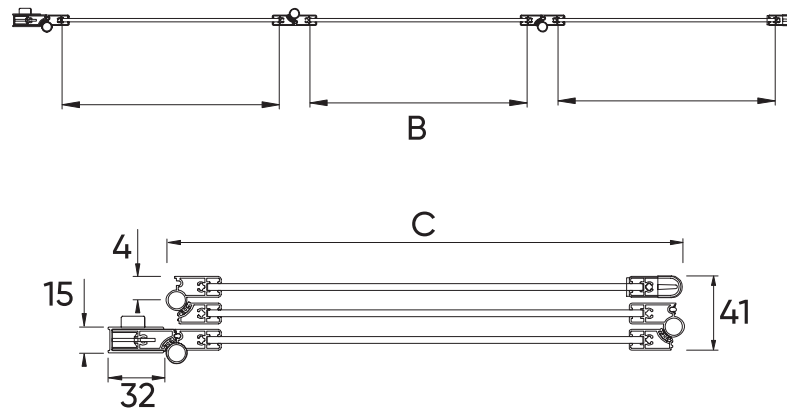

Шторки на ванну

Раздвижные 84
Складные 85
Распашные 87
Неподвижные 88

PL-88

Шторка на ванну

черный матовый

хром

Условный размер, мм	Монтажный размер (A), мм	Ширина стекла (B)	Ширина стекла (C)	Цвет стекла
900	870-890	493	493	прозрачное
1000	970-990	543	543	прозрачное

PL-73

Шторка на ванну

черный матовый
хром

Условный размер, мм	Монтажный размер (A), мм	Ширина стекла (B), мм	Ширина (C), мм	Цвет стекла
900	905-920	252	299	прозрачное
1200	1205-1220	300	347	прозрачное

PL-74

Шторка на ванну

Условный размер, мм	Монтажный размер (A), мм	Ширина стекла (B), мм	Ширина (C), мм	Цвет стекла
900	905-920	179	226	прозрачное
1200	1205-1220	254	301	прозрачное

PL-79

Шторка на ванну

черный матовый
хром

PL-85

Шторка на ванну

хром

черный матовый

Условный размер, мм	Монтажный размер (А), мм	Ширина стекла (В)	Ширина стекла (С)	Цвет стекла
600	580-600	571	395	прозрачное
700	680-700	671	495	прозрачное
800	780-800	771	495	прозрачное
900	880-900	871	595	прозрачное