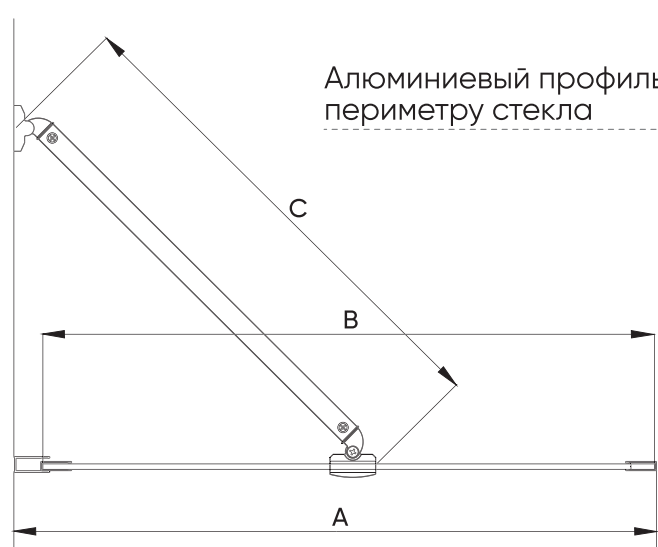

Условный размер, мм	Монтажный размер (A), мм	Ширина стекла (B)	Ширина стекла (C)	Цвет стекла
700	675-690	634	619	прозрачное
800	775-790	734	719	прозрачное
900	875-890	834	819	прозрачное

PL-84

Шторка на ванну

черный матовый

хром

Условный размер, мм	Монтажный размер (A), мм	Ширина стекла (B)	Ширина стекла (C)	Цвет стекла
600	580-600	557	395	прозрачное
700	680-700	657	495	прозрачное
800	780-800	757	495	прозрачное
900	880-900	857	595	прозрачное
1000	980-1000	957	595	прозрачное

PL-85

Шторка на ванну

хром

черный матовый

Условный размер, мм	Монтажный размер (А), мм	Ширина стекла (В)	Ширина стекла (С)	Цвет стекла
600	580-600	571	395	прозрачное
700	680-700	671	495	прозрачное
800	780-800	771	495	прозрачное
900	880-900	871	595	прозрачное