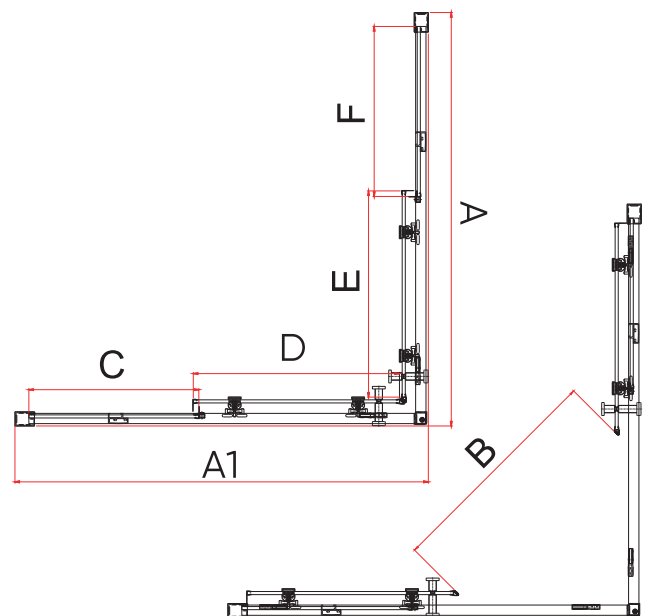

черный матовый
тонируемый
матовый

графит брашинг
тонируемый
матовый

черный матовый
прозрачное

графит брашинг
прозрачное