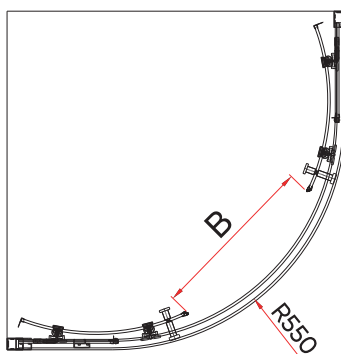

EVO 200

Душевой угол раздвижной

Условный размер, мм	Монтажный размер (A), мм	Монтажный размер (A1), мм	Ширина входа (B), мм	Ширина стекла (C), мм	Ширина стекла (D), мм	Цвет стекла
800x800	780-800	780-800	401	224	397	прозрачное
900x900	880-900	880-900	555	324	397	прозрачное
1000x1000	980-1000	980-1000	555	424	397	прозрачное
1000x800	980-1000	780-800	482	424	397	прозрачное
1000x900	980-1000	880-900	555	424	397	прозрачное
1200x800	1180-1200	780-800	482	624	397	прозрачное
1200x900	1180-1200	880-900	555	624	397	прозрачное