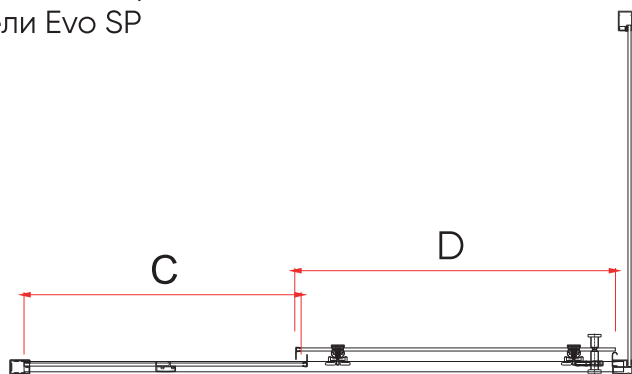

## Душевой угол раздвижной

Состоит из душевой двери Evo 100  
и боковой панели Evo SP

Условный размер двери, мм	Условный размер бок. панели, мм	Монтажный размер двери (A <sub>1</sub> ), мм	Монтажный размер бок. панели (A <sub>2</sub> ), мм	Ширина входа (B), мм	Ширина стекла (C), мм	Ширина стекла (D), мм	Ширина стекла (E), мм	Цвет стекла
1000	700	980-1000	680-700	420	445	515	658	прозрачное
1100	800	1080-1100	780-800	470	495	565	758	прозрачное
1200	900	1180-1200	880-900	520	545	615	858	прозрачное
1300	1000	1280-1300	980-1000	570	595	665	958	прозрачное
1400	1100	1380-1400	1080-1100	620	645	715	1058	прозрачное
1500	1200	1480-1500	1180-1200	670	695	765	1158	прозрачное
1600		1580-1600		720	745	815		прозрачное
1700		1680-1700		770	795	865		прозрачное
1800		1780-1800		820	845	915		прозрачное