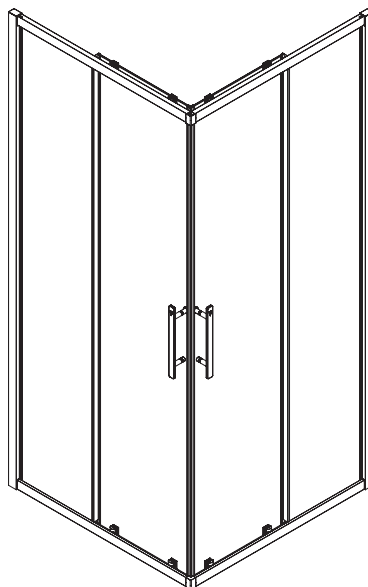

## Душевой угол раздвижной

черный матовый  
тонируемый  
матовый

графит брашинг  
тонируемый  
матовый

черный матовый  
прозрачное

графит брашинг  
прозрачное

Условный размер, мм	Монтажный размер (A), мм	Монтажный размер (A1), мм	Ширина входа (B), мм	Ширина стекла (C), мм	Ширина стекла (D), мм	Ширина стекла (E), мм	Ширина стекла (F), мм	Цвет стекла
800x800	780-800	780-800	435	329	399	399	329	тонируемое матовое / прозрачное
900x900	880-900	880-900	506	379	449	449	379	тонируемое матовое / прозрачное
1000x1000	980-1000	980-1000	577	429	499	499	429	тонируемое матовое / прозрачное
1000x800	980-1000	780-800	508	329	399	499	429	тонируемое матовое / прозрачное
1000x900	980-1000	880-900	539	379	449	499	429	тонируемое матовое / прозрачное
1100x800	1080-1100	780-800	549	329	399	549	479	тонируемое матовое / прозрачное
1100x900	1080-1100	880-900	578	379	449	549	479	тонируемое матовое / прозрачное
1200x800	1180-1200	780-800	591	329	399	599	529	тонируемое матовое / прозрачное
1200x900	1180-1200	880-900	618	379	449	599	529	тонируемое матовое / прозрачное