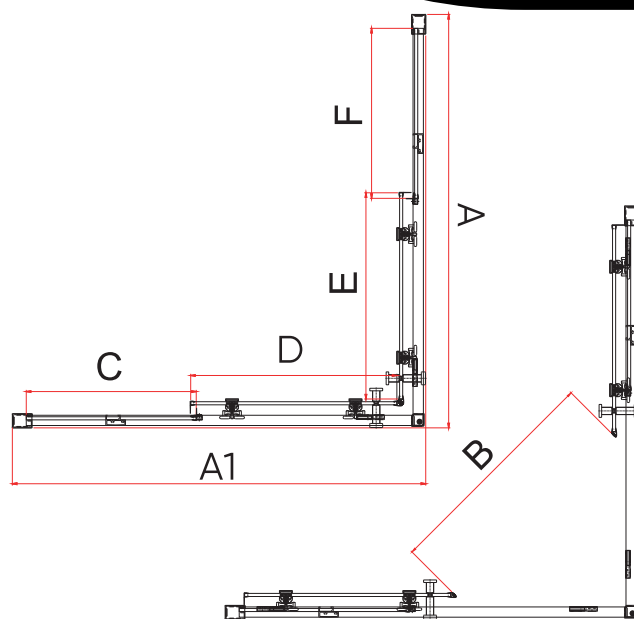

EVO 300

хром

золото
брашинг

Душевой угол раздвижной

хром

черный матовый

золото брашинг

графит брашинг

Условный размер, мм	Монтажный размер (A), мм	Монтажный размер (A1), мм	Ширина входа (B), мм	Ширина стекла (C), мм	Ширина стекла (D), мм	Ширина стекла (E), мм	Ширина стекла (F), мм	Цвет стекла
800x800	780-800	780-800	435	329	399	399	329	прозрачное
900x900	880-900	880-900	506	379	449	449	379	прозрачное
1000x1000	980-1000	980-1000	577	429	499	499	429	прозрачное
1000x800	980-1000	780-800	508	329	399	499	429	прозрачное
1000x900	980-1000	880-900	539	379	449	499	429	прозрачное
1100x800	1080-1100	780-800	549	329	399	549	479	прозрачное
1100x900	1080-1100	880-900	578	379	449	549	479	прозрачное
1200x800	1180-1200	780-800	591	329	399	599	529	прозрачное
1200x900	1180-1200	880-900	618	379	449	599	529	прозрачное