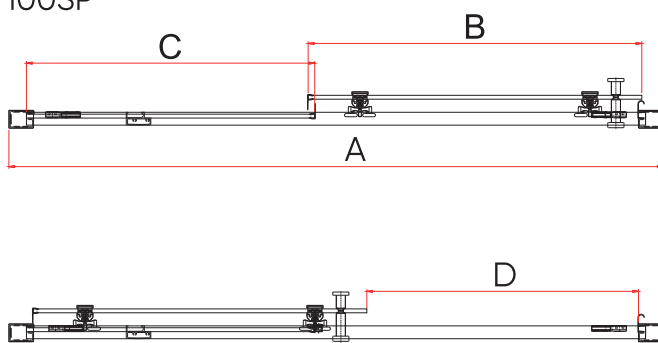

## Душевая дверь раздвижная

Комплектуется с боковой панелью Evo SP,  
образуя душевой угол Evo 100SP

Условный размер, мм	Монтажный размер (A), мм	Ширина стекла (B), мм	Ширина стекла (C), мм	Ширина входа (D), мм	Цвет стекла
1000	970-1010	515	445	420	прозрачное
1100	1070-1110	565	495	470	прозрачное
1200	1170-1210	615	545	520	прозрачное
1300	1270-1310	665	595	570	прозрачное
1400	1370-1410	715	645	620	прозрачное
1500	1470-1510	775	695	670	прозрачное
1600	1570-1610	815	745	720	прозрачное
1700	1670-1710	865	795	770	прозрачное
1800	1770-1810	915	845	820	прозрачное