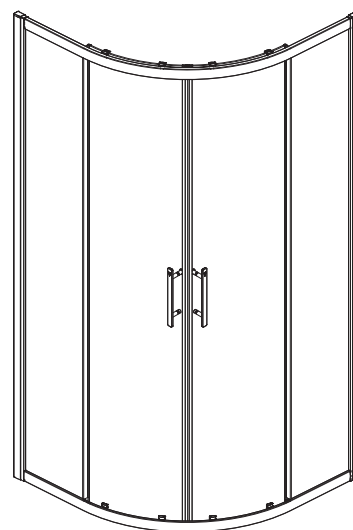

EVO 200

Душевой угол раздвижной

Условный размер, мм	Монтажный размер (A), мм	Монтажный размер (A1), мм	Ширина входа (B), мм	Ширина стекла (C), мм	Ширина стекла (D), мм	Цвет стекла
800x800	780-800	780-800	401	224	397	прозрачное
900x900	880-900	880-900	555	324	397	прозрачное
1000x1000	980-1000	980-1000	555	424	397	прозрачное
1000x800	980-1000	780-800	482	424	397	прозрачное
1000x900	980-1000	880-900	555	424	397	прозрачное
1200x800	1180-1200	780-800	482	624	397	прозрачное
1200x900	1180-1200	880-900	555	624	397	прозрачное