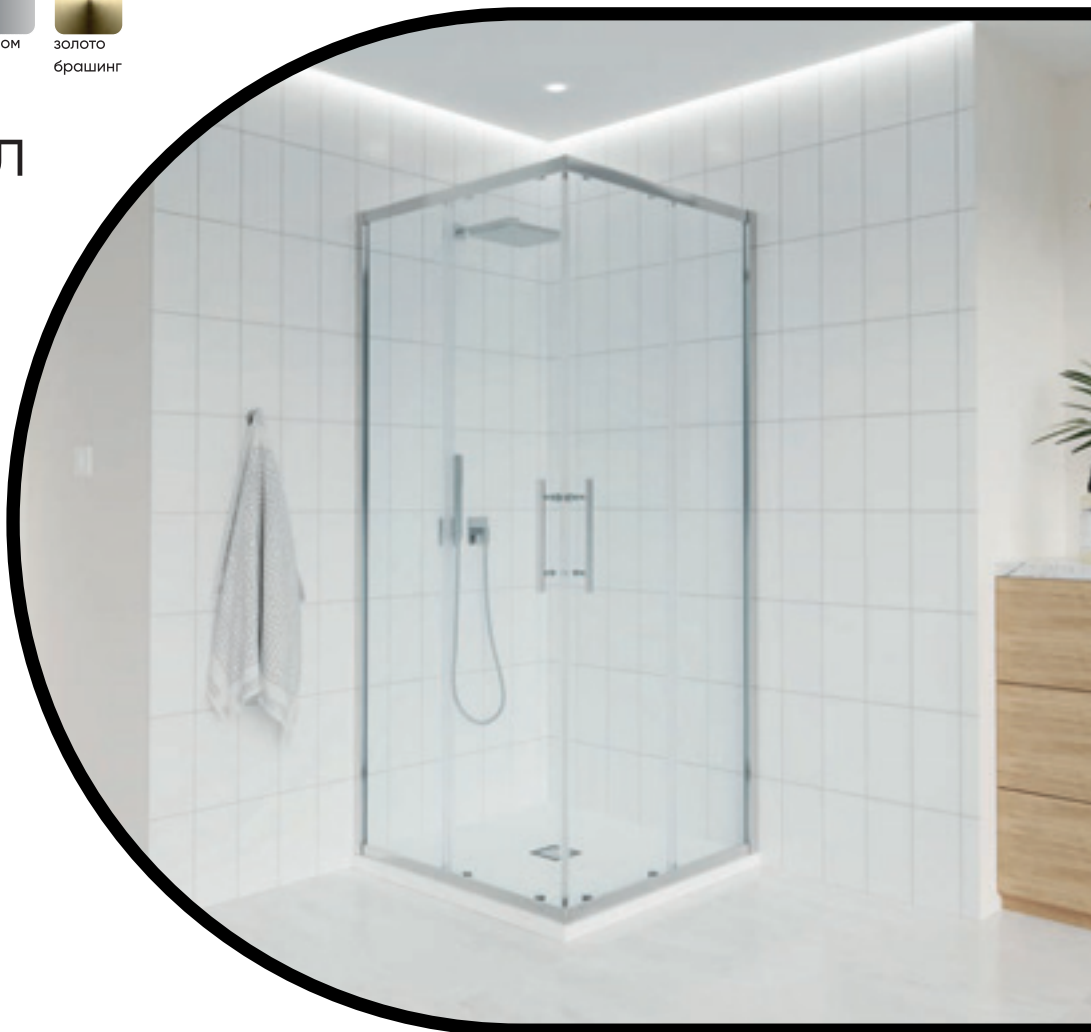

## Душевой угол раздвижной

хром

черный матовый

золото брашинг

графит брашинг

Условный размер, мм	Монтажный размер (A), мм	Монтажный размер (A1), мм	Ширина входа (B), мм	Ширина стекла (C), мм	Ширина стекла (D), мм	Ширина стекла (E), мм	Ширина стекла (F), мм	Цвет стекла
800x800	780-800	780-800	435	329	399	399	329	прозрачное
900x900	880-900	880-900	506	379	449	449	379	прозрачное
1000x1000	980-1000	980-1000	577	429	499	499	429	прозрачное
1000x800	980-1000	780-800	508	329	399	499	429	прозрачное
1000x900	980-1000	880-900	539	379	449	499	429	прозрачное
1100x800	1080-1100	780-800	549	329	399	549	479	прозрачное
1100x900	1080-1100	880-900	578	379	449	549	479	прозрачное
1200x800	1180-1200	780-800	591	329	399	599	529	прозрачное
1200x900	1180-1200	880-900	618	379	449	599	529	прозрачное