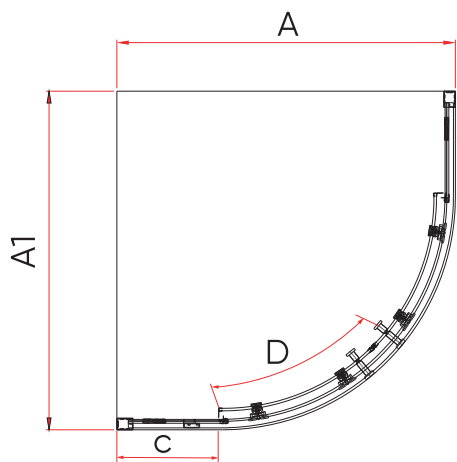

## Душевой угол раздвижной

Состоит из душевой двери Evo 100 и боковой панели Evo SP

Условный размер двери, мм	Условный размер бок. панели, мм	Монтажный размер двери (A <sub>1</sub> ), мм	Монтажный размер бок. панели (A <sub>2</sub> ), мм	Ширина входа (B), мм	Ширина стекла (C), мм	Ширина стекла (D), мм	Ширина стекла (E), мм	Цвет стекла
1000	700	980-1000	680-700	420	445	515	658	тонированное матовое/ прозрачное
1100	800	1080-1100	780-800	470	495	565	758	тонированное матовое/ прозрачное
1200	900	1180-1200	880-900	520	545	615	858	тонированное матовое/ прозрачное
1300	1000	1280-1300	980-1000	570	595	665	958	тонированное матовое/ прозрачное
1400	1100	1380-1400	1080-1100	620	645	715	1058	тонированное матовое/ прозрачное
1500	1200	1480-1500	1180-1200	670	695	765	1158	тонированное матовое/ прозрачное
1600		1580-1600		720	745	815		тонированное матовое/ прозрачное
1700		1680-1700		770	795	865		тонированное матовое/ прозрачное
1800		1780-1800		820	845	915		тонированное матовое/ прозрачное

## Душевой угол раздвижной

Условный размер, мм	Монтажный размер (A), мм	Монтажный размер (A1), мм	Ширина входа (B), мм	Ширина стекла (C), мм	Ширина стекла (D), мм	Цвет стекла
800x800	780-800	780-800	401	224	397	прозрачное
900x900	880-900	880-900	555	324	397	прозрачное
1000x1000	980-1000	980-1000	555	424	397	прозрачное
1000x800	980-1000	780-800	482	424	397	прозрачное
1000x900	980-1000	880-900	555	424	397	прозрачное
1200x800	1180-1200	780-800	482	624	397	прозрачное
1200x900	1180-1200	880-900	555	624	397	прозрачное