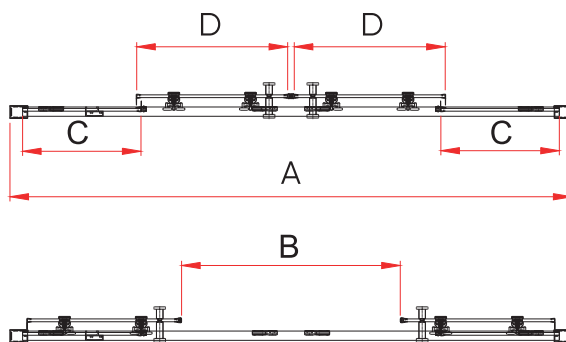

## Душевая дверь раздвижная

Комплектуется боковой панелью Evo SP,  
образуя душевой угол Evo 400SP

Условный размер, мм	Монтажный размер (A), мм	Ширина входа (B), мм	Ширина стекла (C), мм	Ширина стекла (D), мм	Цвет стекла
1200	1170-1210	471	255	325	прозрачное
1300	1270-1310	521	280	350	прозрачное
1400	1370-1410	571	305	375	прозрачное
1500	1470-1510	621	330	400	прозрачное
1600	1570-1610	671	355	425	прозрачное
1700	1670-1710	721	380	450	прозрачное
1800	1770-1810	771	405	475	прозрачное
1900	1870-1910	821	430	500	прозрачное
2000	1970-2010	871	455	525	прозрачное