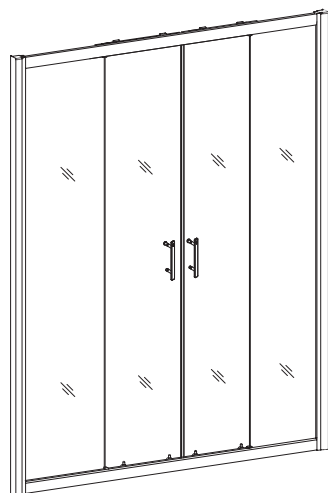

EVO 400

Душевая дверь раздвижная