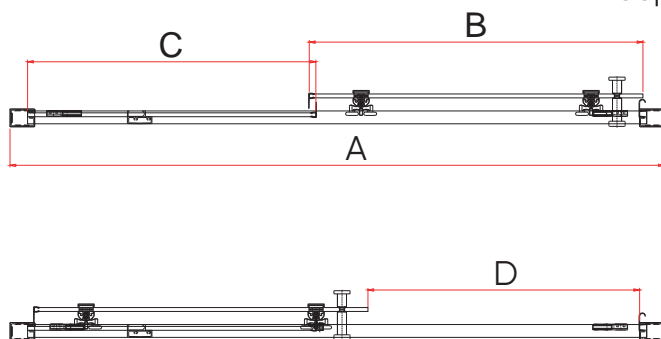

Комплектуется с боковой панелью Evo SP,
образуя душевой угол Evo 100SP