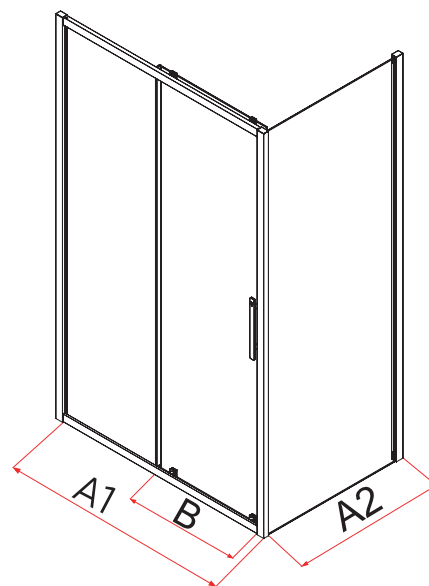

## Душевой угол раздвижной

Состоит из душевой двери Evo 100  
и боковой панели Evo SP

Условный размер двери, мм	Условный размер бок. панели, мм	Монтажный размер двери (A <sub>1</sub> ), мм	Монтажный размер бок. панели (A <sub>2</sub> ), мм	Ширина входа (B), мм	Ширина стекла (C), мм	Ширина стекла (D), мм	Ширина стекла (E), мм	Цвет стекла
1000	700	980-1000	680-700	420	445	515	658	прозрачное
1100	800	1080-1100	780-800	470	495	565	758	прозрачное
1200	900	1180-1200	880-900	520	545	615	858	прозрачное
1300	1000	1280-1300	980-1000	570	595	665	958	прозрачное
1400	1100	1380-1400	1080-1100	620	645	715	1058	прозрачное
1500	1200	1480-1500	1180-1200	670	695	765	1158	прозрачное
1600		1580-1600		720	745	815		прозрачное
1700		1680-1700		770	795	865		прозрачное
1800		1780-1800		820	845	915		прозрачное