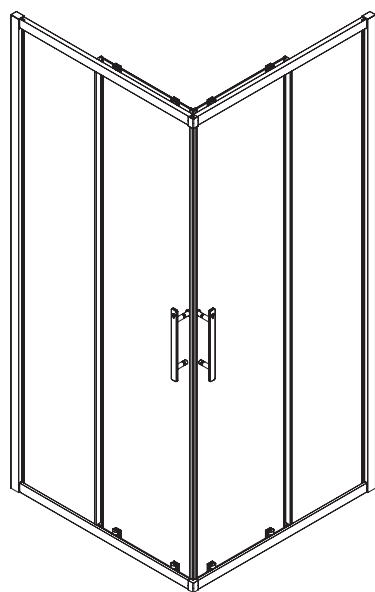

## Душевой угол раздвижной

хром

черный матовый

золото брашинг

графит брашинг

Условный размер, мм	Монтажный размер (A), мм	Монтажный размер (A1), мм	Ширина входа (B), мм	Ширина стекла (C), мм	Ширина стекла (D), мм	Ширина стекла (E), мм	Ширина стекла (F), мм	Цвет стекла
800x800	780-800	780-800	435	329	399	399	329	прозрачное
900x900	880-900	880-900	506	379	449	449	379	прозрачное
1000x1000	980-1000	980-1000	577	429	499	499	429	прозрачное
1000x800	980-1000	780-800	508	329	399	499	429	прозрачное
1000x900	980-1000	880-900	539	379	449	499	429	прозрачное
1100x800	1080-1100	780-800	549	329	399	549	479	прозрачное
1100x900	1080-1100	880-900	578	379	449	549	479	прозрачное
1200x800	1180-1200	780-800	591	329	399	599	529	прозрачное
1200x900	1180-1200	880-900	618	379	449	599	529	прозрачное