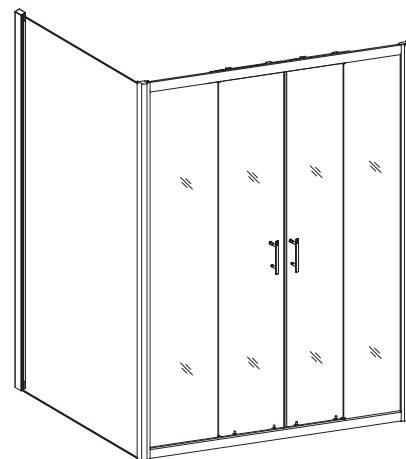

## Душевой угол раздвижной

Состоит из душевой двери Evo 400 и боковой панели Evo SP

черный матовый

хром

Условный размер двери, мм	Условный размер бок. панели, мм	Монтажный размер двери (A <sub>1</sub> ), мм	Монтажный размер бок. панели (A <sub>2</sub> ), мм	Ширина входа (B), мм	Ширина стекла (C), мм	Ширина стекла (D), мм	Ширина стекла (E), мм	Цвет стекла
1200	700	1180-1200	680-700	471	255	325	658	прозрачное
1300	800	1280-1300	780-800	521	280	350	758	прозрачное
1400	900	1380-1400	880-900	571	305	375	858	прозрачное
1500	1000	1480-1500	980-1000	621	330	400	958	прозрачное
1600	1100	1580-1600	1080-1100	671	355	425	1058	прозрачное
1700	1200	1680-1700	1180-1200	721	380	450	1158	прозрачное
1800		1780-1800		771	405	475		прозрачное
1900		1880-1900		821	430	500		прозрачное
2000		1980-2000		871	455	525		прозрачное