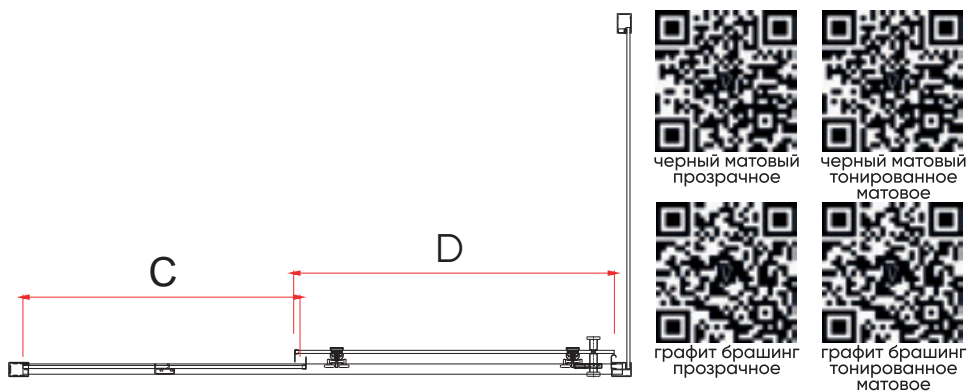

Состоит из душевой двери Evo 100 и боковой панели Evo SP