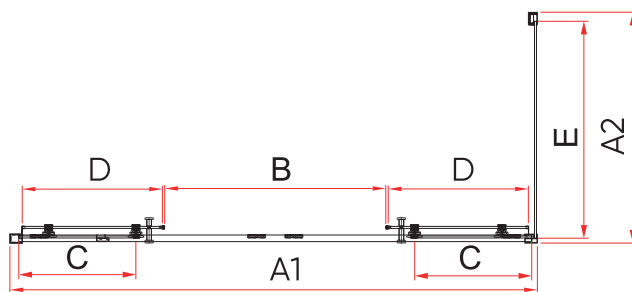

## Душевой угол раздвижной

Состоит из душевой двери Evo 400 и боковой панели Evo SP

черный матовый

хром

Условный размер двери, мм	Условный размер бок. панели, мм	Монтажный размер двери (A <sub>1</sub> ), мм	Монтажный размер бок. панели (A <sub>2</sub> ), мм	Ширина входа (B), мм	Ширина стекла (C), мм	Ширина стекла (D), мм	Ширина стекла (E), мм	Цвет стекла
1200	700	1180-1200	680-700	471	255	325	658	прозрачное
1300	800	1280-1300	780-800	521	280	350	758	прозрачное
1400	900	1380-1400	880-900	571	305	375	858	прозрачное
1500	1000	1480-1500	980-1000	621	330	400	958	прозрачное
1600	1100	1580-1600	1080-1100	671	355	425	1058	прозрачное
1700	1200	1680-1700	1180-1200	721	380	450	1158	прозрачное
1800		1780-1800		771	405	475		прозрачное
1900		1880-1900		821	430	500		прозрачное
2000		1980-2000		871	455	525		прозрачное