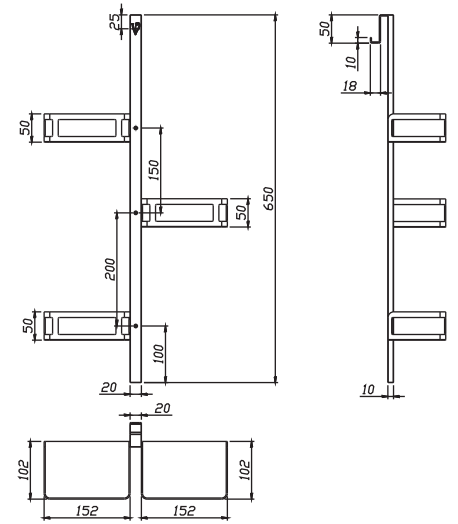

Полки для ванной комнаты

- 
 графит
брашинг
- 
 золото
брашинг
- 
 черный
матовый
- 
 сталь
полированная

MODERNO

Нержавеющая сталь
650x120x324

GRANGE

- 
 графит
брашинг
- 
 золото
брашинг
- 
 черный
матовый
- 
 сталь
полированная

Нержавеющая сталь
508x102x204

CLASSICO

Нержавеющая сталь
508x102x45

LOFT

Нержавеющая сталь
400x200x120