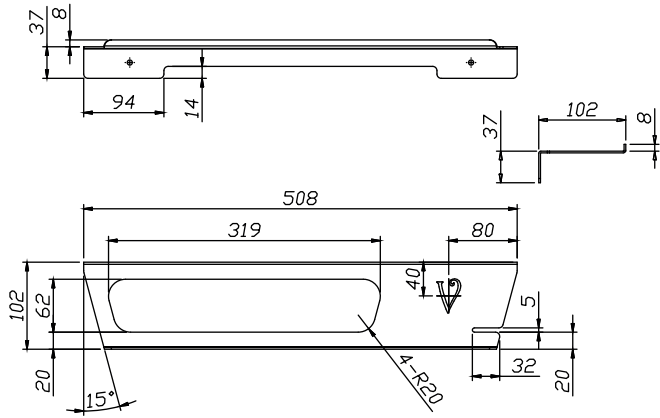

Полки для ванной комнаты

- 
 графит
брашинг
- 
 золото
брашинг
- 
 черный
матовый
- 
 сталь
полированная

MODERNO

Нержавеющая сталь
650x120x324

GRANGE

- 
 графит
брашинг
- 
 золото
брашинг
- 
 черный
матовый
- 
 сталь
полированная

Нержавеющая сталь
508x102x204

CLASSICO

Нержавеющая сталь
508x102x45

LOFT

Нержавеющая сталь
400x200x120