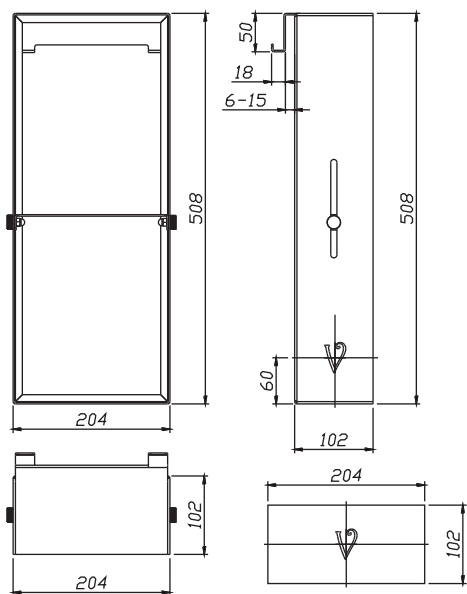

Полки для ванной комнаты

- 
 графит
брашинг
- 
 золото
брашинг
- 
 черный
матовый
- 
 сталь
полированная

MODERNO

Нержавеющая сталь
650x120x324

GRANGE

- 
 графит
брашинг
- 
 золото
брашинг
- 
 черный
матовый
- 
 сталь
полированная

Нержавеющая сталь
508x102x204

CLASSICO

Нержавеющая сталь
508x102x45

LOFT

Нержавеющая сталь
400x200x120