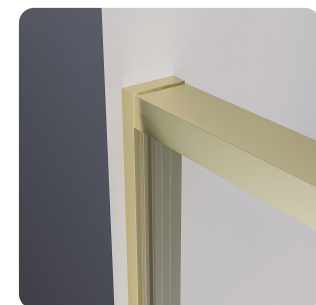

Prato 400

что-то большее

душевая дверь
Prato 400

высота 2000 мм

стекло 8 мм

easy clean

функция soft close

для больших пространств

1800 / 1900 / 2000 мм

хром

черный
матовый

золото
брашинг

графит
брашинг

душевой угол
Prato 400SP

высота 2000 мм
стекло 8 мм
easy clean
функция soft close
комплектуется боковой
панелью Prato SP
800 / 900 / 1000 мм

хром

черный
матовый

золото
брашинг

графит
брашинг

Prato 400

Vecon[®]ni
design italiano

уже в продаже