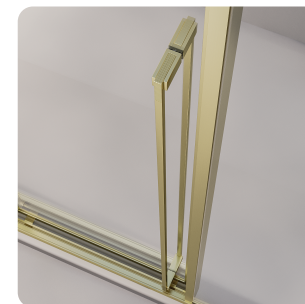

Prato 400

что-то большее

душевая дверь
Prato 400

высота 2000 мм

стекло 8 мм

easy clean

функция soft close

для больших пространств

1800 / 1900 / 2000 мм

хром

черный
матовый

золото
брашинг

графит
брашинг

душевой угол
Prato 400SP

высота 2000 мм
стекло 8 мм
easy clean
функция soft close
комплектуется боковой
панелью Prato SP
800 / 900 / 1000 мм

хром

черный
матовый

золото
брашинг

графит
брашинг

Prato 400

Vecon[®]ni
design italiano

уже в продаже