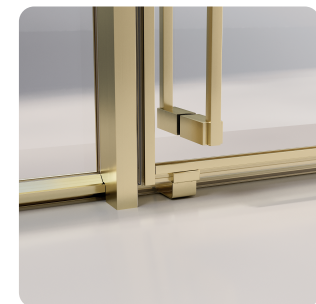

Prato 400

что-то большее

душевая дверь
Prato 400

высота 2000 мм

стекло 8 мм

easy clean

функция soft close

для больших пространств

1800 / 1900 / 2000 мм

хром

черный
матовый

золото
брашинг

графит
брашинг

душевой угол
Prato 400SP

высота 2000 мм
стекло 8 мм
easy clean
функция soft close
комплектуется боковой
панелью Prato SP
800 / 900 / 1000 мм

хром

черный
матовый

золото
брашинг

графит
брашинг

Prato 400

Vecon[®]ni
design italiano

уже в продаже