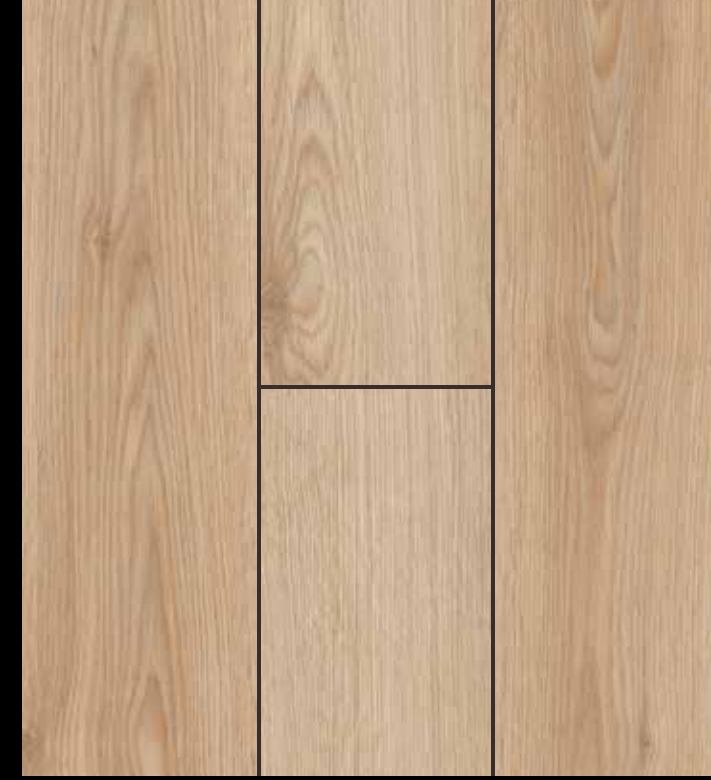

DİDİM

DIDİM / PM-684 / 32/AC4

PARKEYİ MEKANA KOLAYCA UYGULA!
APPLY LAMINATE FLOORING EASILY!

Estetik, kalite ve konfor...
Didim, minimal tarzıyla her yaşam alanında uyumu yakalıyor.

Aesthetics, quality and comfort ...
Didim provides harmony in every living space with its minimal style.