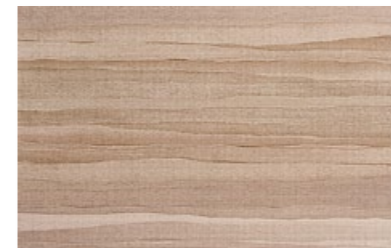

РОЗМАРИ коралловый низ 02 | 250 x 400