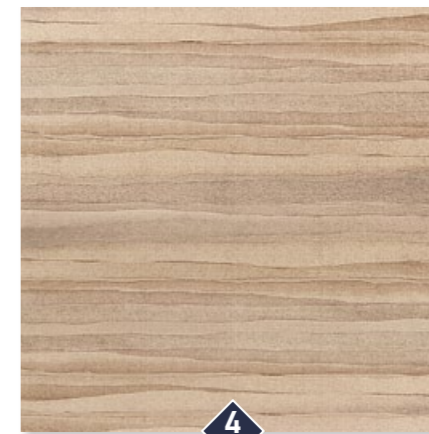

РОЗМАРИ коралловый КГ 02 | 450 x 450

КАЖДОЕ ЦВЕТОВОЕ РЕШЕНИЕ КЕРАМОГРАНИТА ИМЕЕТ 2 ВАРИАНТА ГРАФИЧЕСКОГО ИЗОБРАЖЕНИЯ, КОТОРЫЕ УПАКОВАНЫ В КОРОБКИ СЛУЧАЙНЫМ ОБРАЗОМ

Элемент коллекции	шт. / pcs	м²	кор., кг / box, kg	кор. / box	м²	кг / kg
250x400 Плитка	14	1,40	18,16	54	75,60	980,64
500x400 Панно	6	-	17,00	54	-	918,00
400x75 Бордюр	20	-	8,15	60	-	489,00
7x250x10 Бордюр	81	-	2,43	255	-	619,65
450x450 Керамогранит	8	1,62	26,68	26	42,12	693,68