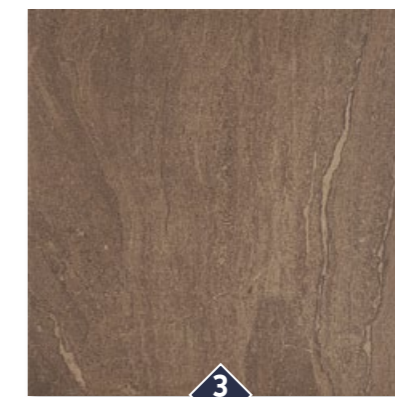

600 x 400

СЕЛЕНА коричневый КГ 01 | 400 x 400

СЕЛЕНА коричневый КГ 02 | 400 x 400

КАЖДОЕ ЦВЕТОВОЕ РЕШЕНИЕ КЕРАМОГРАНИТА ИМЕЕТ 3 ВАРИАНТА ГРАФИЧЕСКОГО ИЗОБРАЖЕНИЯ, КОТОРЫЕ УПАКОВАНЫ В КОРБКИ СЛУЧАЙНЫМ ОБРАЗОМ