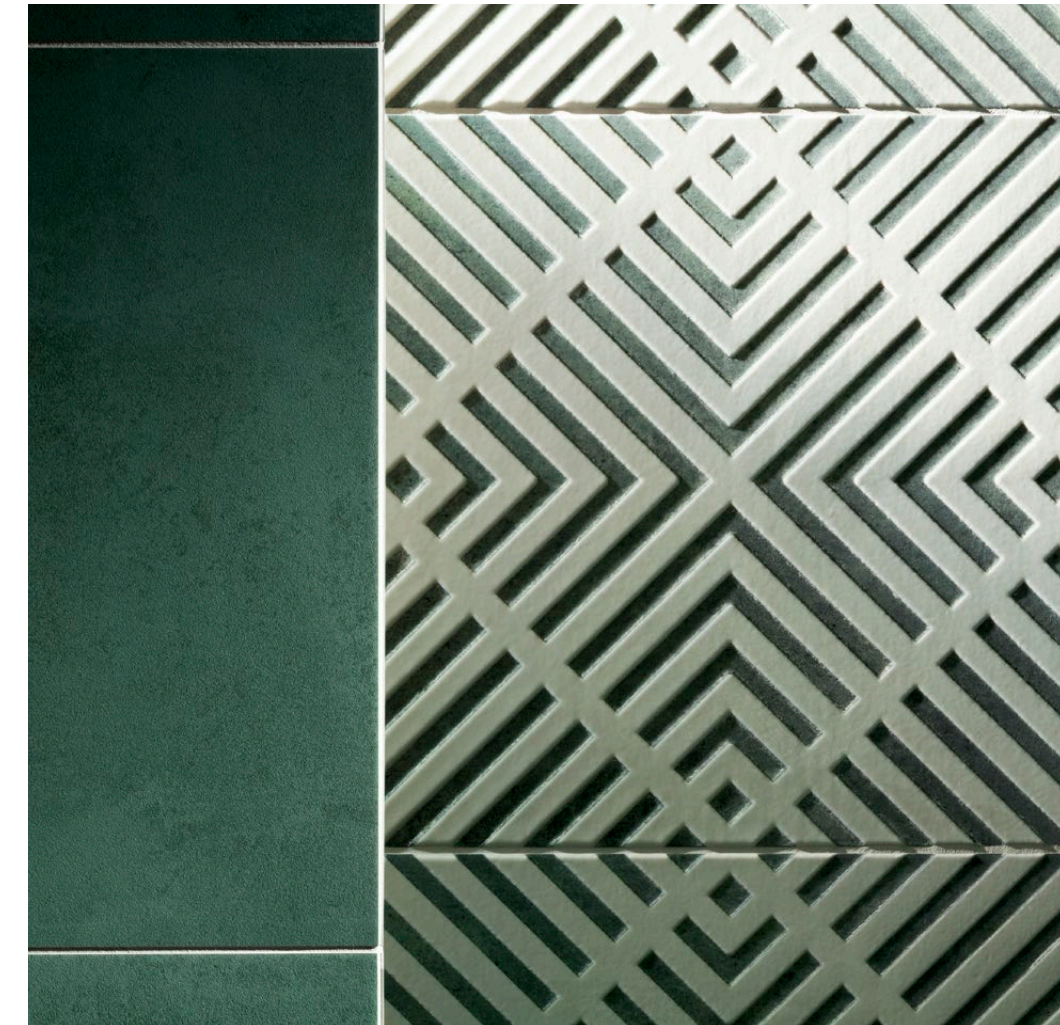

Subtelny miks pastelowych kolorów, mocno liściasty wzór rodem z tropikalnej dżungli oraz bambusowe dodatki to sposób na stworzenie spójnego stylistycznie wnętrza inspirowanego naturą i ekologią.

A subtle mixture of pastel colours, an intensely leafy pattern straight from a tropical jungle and bamboo accessories are a recipe for a stylistically coherent interior inspired by nature and ecology.

Wnętrze zainspirowane naturą. Nasycone zielenią i strukturalną ceramiką przypominającą ciemne drewno. Te dwa rodzaje płytek dopełnia kontrast w postaci etnicznego, geometrycznego wzoru.

An interior inspired by nature. Deep shades of green and reminiscent of dark wood and structural ceramics. These two types of tiles are supplemented by a counterpoint in the form of an ethnic, geometric pattern.

TOUCH WHITE
 płytki ścienna | wall tile
 598×298×10 mm MAT | MATT

TOUCH 1
 dekor ścienny | wall decoration
 598×298×11 mm MAT | MATT

TOUCH MINT
 płytki ścienna | wall tile
 598×298×10 mm MAT | MATT

TOUCH 2
 dekor ścienny | wall decoration
 598×298×11 mm MAT | MATT