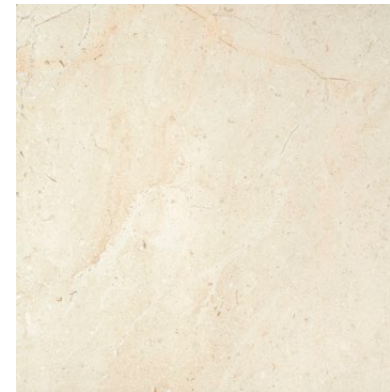

PLAIN STONE
płytki gresowa | gres tile
448×448×8,5 mm MAT | MATT