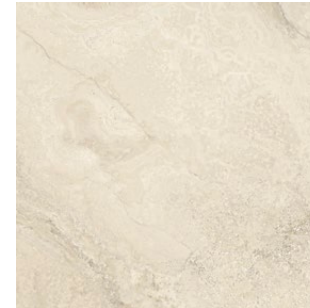

MASSA

MASSA 119,8 x 59,8 cm
LISTWA MASSA 59,8 x 6,2 cm

_info 176

Gres do stosowania wewnątrz i na zewnątrz na ściany i podłogi.
Stoneware for indoor and outdoor use on walls and floors.

MASSA

6 mm

119,8×239,8×0,6 cm
MAT | MATT

STEEL 22 POL
listwa ścienna | wall border 119,8×5,5×0,7 cm
POLER | POLISHED

119,8×119,8×0,6 cm
MAT | MATT

MASSA

10 mm

79,8×79,8×1 cm
MAT | MATT

59,8×59,8×1 cm
MAT | MATT

59,8×119,8×1 cm
MAT | MATT

STEEL 21 POL
listwa ścienna | wall border 119,8×5,5×1,1 cm
POLER | POLISHED