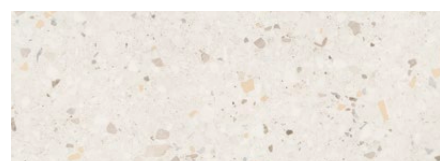

- MACCHIA BEIGE MAT**
plytka gresowa | porcelain tile
- EPOXY GREY 2**
plytka gresowa | porcelain tile

MACCHIA GREY
 płytki ścienna | wall tile

TORANO WHITE MAT
 płytki gresowa | porcelain tile

MACCHIA GREY MAT
 płytki gresowa | porcelain tile

MACCHIA BLUE
 płytki ścienna | wall tile

INDUSTRIO ANTHRACITE MAT
 płytki gresowa | porcelain tile

STEEL COPPER 3
 listwa ścienna | wall strip

MACCHIA BLUE MAT
 płytki gresowa | porcelain tile

33 x 90

MACCHIA

MACCHIA LIGHT GREY
plytka ścienna | wall tile
898 x 328 x 10 mm MAT | MATT [R]

MACCHIA BEIGE
plytka ścienna | wall tile
898 x 328 x 10 mm
MAT + POLYSK | MATT + GLOSS [R]

MACCHIA GRAPHITE
plytka ścienna | wall tile
898 x 328 x 10 mm
MAT + POLYSK | MATT + GLOSS [R]