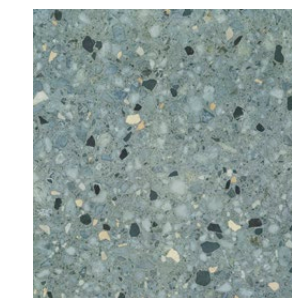

STEEL 25 POL
listwa ścienna | wall strip
898 x 20 x 10 mm POLER | POLISHED

MACCHIA BEIGE MAT
plytka gresowa | porcelain tile
598 x 598 x 11 mm MAT | MATT
[R] Q IV *

MACCHIA GREY MAT
plytka gresowa | porcelain tile
598 x 598 x 11 mm MAT | MATT
[R] Q IV *

MACCHIA GRAPHITE MAT
plytka gresowa | porcelain tile
598 x 598 x 11 mm MAT | MATT
[R] Q IV *

MACCHIA BLUE MAT
plytka gresowa | porcelain tile
598 x 598 x 11 mm MAT | MATT
[R] Q IV *

Dedykowane do kolekcji Macchia płytki gresowe z oferty Tubqdzin. Pełna lista dostępnych wymiarów na tubqdzin.pl
Porcelain tiles affiliated with the Macchia collection offered by Tubqdzin. A full list of the available sizes on tubqdzin.pl