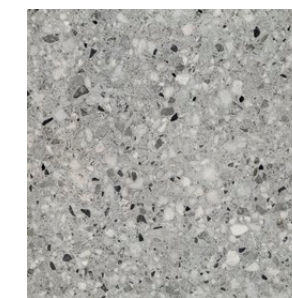

STEEL COPPER 3
listwa ścienna | wall strip
898 x 23 x 10 mm POLYSK | GLOSS

MACCHIA GREY
plytka ścienna | wall tile
898 x 328 x 10 mm
MAT + POLYSK | MATT + GLOSS [R]

MACCHIA BLUE
plytka ścienna | wall tile
898 x 328 x 10 mm
MAT + POLYSK | MATT + GLOSS [R]

STEEL 25 POL
listwa ścienna | wall strip
898 x 20 x 10 mm POLER | POLISHED

MACCHIA BEIGE MAT
plytka gresowa | porcelain tile
598 x 598 x 11 mm MAT | MATT
[R] Q IV *

MACCHIA GREY MAT
plytka gresowa | porcelain tile
598 x 598 x 11 mm MAT | MATT
[R] Q IV *