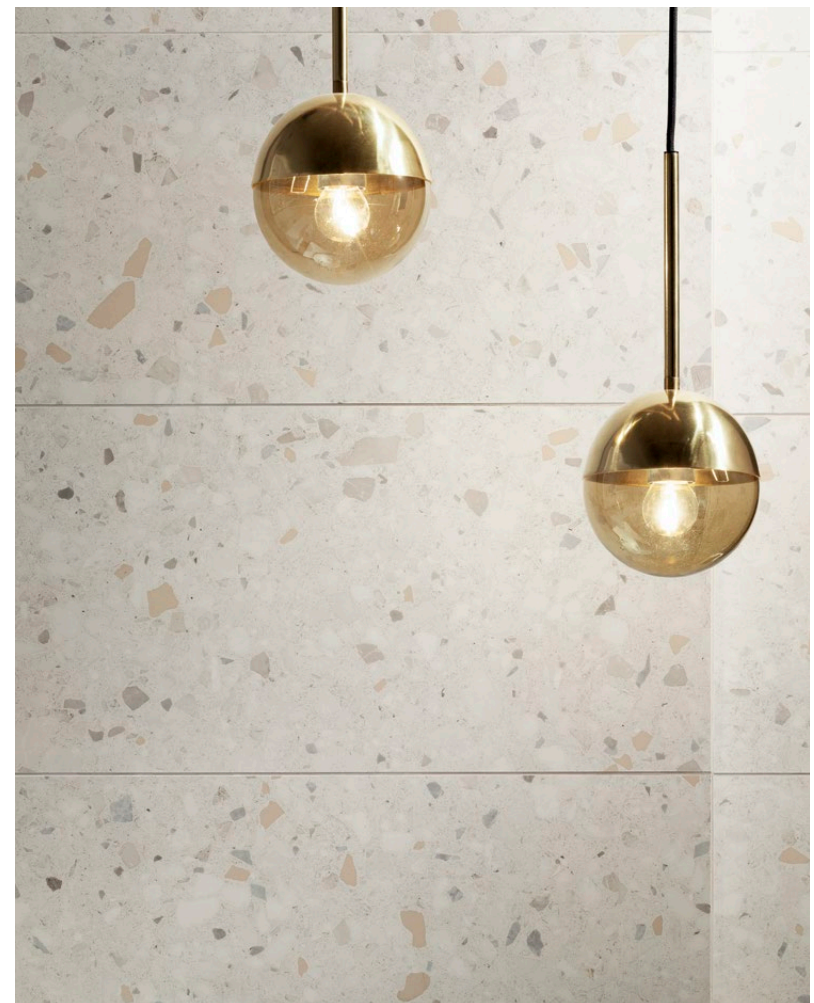

33x90

MACCHIA

MACCHIA LIGHT GREY
plytka ścienna | wall tile

MACCHIA GRAPHITE
plytka ścienna | wall tile

INDUSTRIO GRAPHITE MAT
plytka gresowa | porcelain tile

STEEL 25 POL
listwa ścienna | wall strip

MACCHIA GRAPHITE MAT
plytka gresowa | porcelain tile

33x90

MACCHIA

MACCHIA GRAPHITE
plytka ścienna | wall tile

MACCHIA GRAPHITE MAT
plytka gresowa | porcelain tile

33x90

MACCHIA

- MACCHIA LIGHT GREY**
plytka ścienna | wall tile
- MACCHIA BEIGE**
plytka ścienna | wall tile
- EPOXY GREY 2**
plytka gresowa | porcelain tile

- MACCHIA BEIGE MAT**
plytka gresowa | porcelain tile
- EPOXY GREY 2**
plytka gresowa | porcelain tile

MACCHIA GREY
 płytki ścienna | wall tile

TORANO WHITE MAT
 płytki gresowa | porcelain tile

MACCHIA GREY MAT
 płytki gresowa | porcelain tile