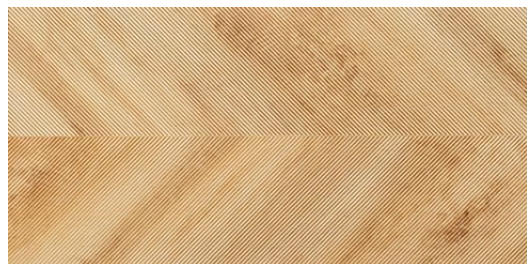

INPOINT STR
płytki ścienna | wall tile
598×298×10 mm MAT | MATT