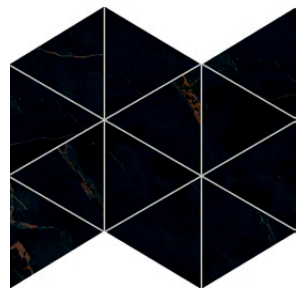

Klasyczna jodełka, połączenie ceramiki przypominającej różne gatunki drewna z czarnym, odbijającym światło dekokrem, tworzy odważne wnętrze, w którym połyskująca mozaika sąsiaduje z matowymi płytkami.

The classical herringbone, a combination of ceramics reminiscent of different types of wood with a black decorative element reflecting light, create a bold interior with a gleaming mosaic and matt tiles.

**ALL IN WHITE/WHITE**  
 płytki ścienna | wall tile  
 598×298×10 mm MAT | MATT

**INPOINT**  
 płytki ścienna | wall tile  
 598×298×10 mm MAT | MATT

**INPOINT**  
 mozaika ścienna | wall mosaic  
 328×258×10 mm POLYSK | GLOSS

**INPOINT STR**  
 płytki ścienna | wall tile  
 598×298×10 mm MAT | MATT

**INPOINT**  
 listwa ścienna | wall border  
 598×39×10 mm POLYSK | GLOSS

**UNIT PLUS WHITE**  
 płytki gresowa | gres tile  
 598×598×10 mm SATYNA | SATIN