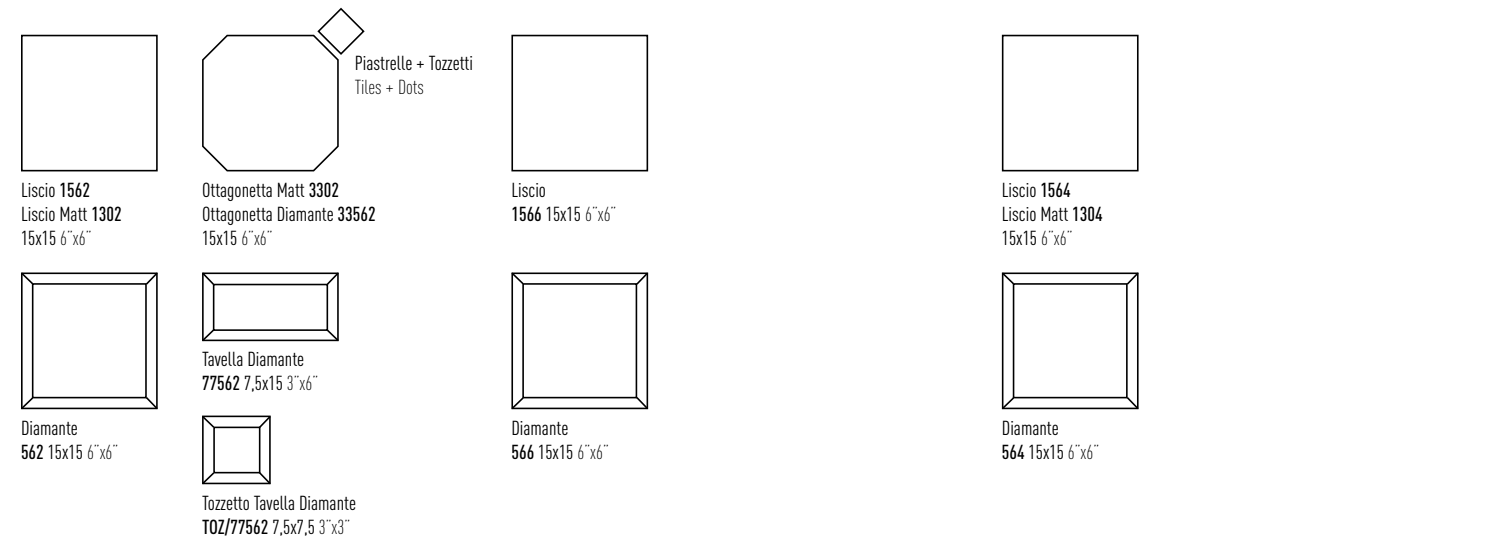

MATT LUCIDO GLOSSY LUCIDO GLOSSY MATT LUCIDO GLOSSY