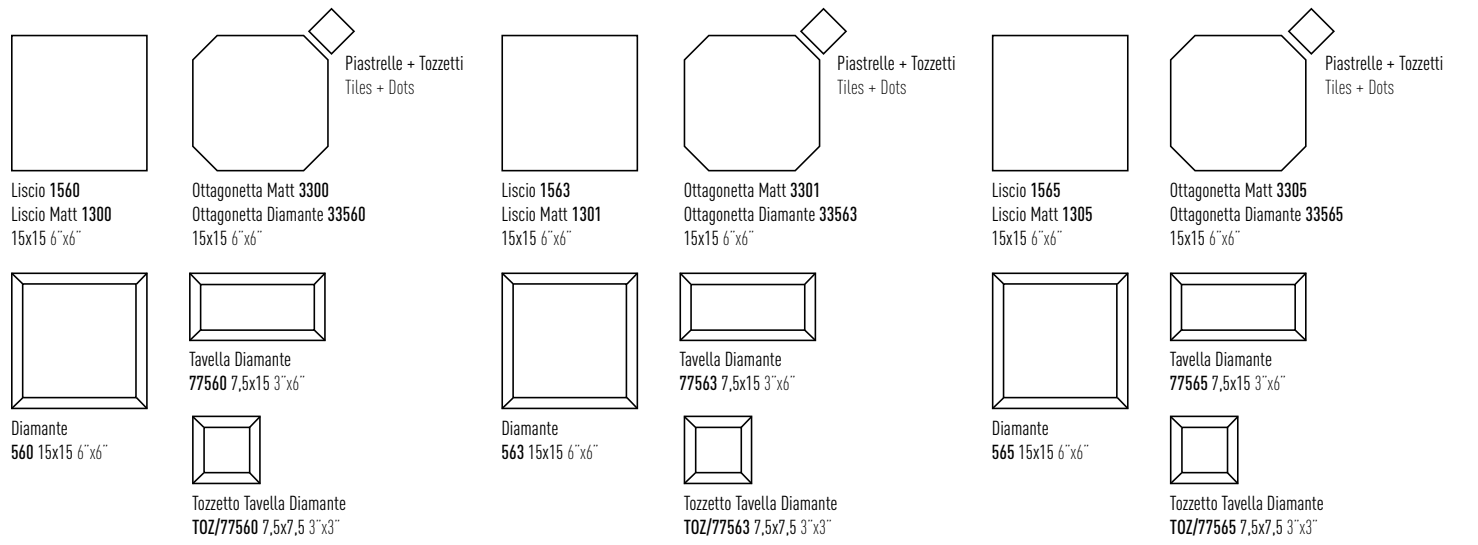

MATT LUCIDO GLOSSY MATT LUCIDO GLOSSY MATT LUCIDO GLOSSY