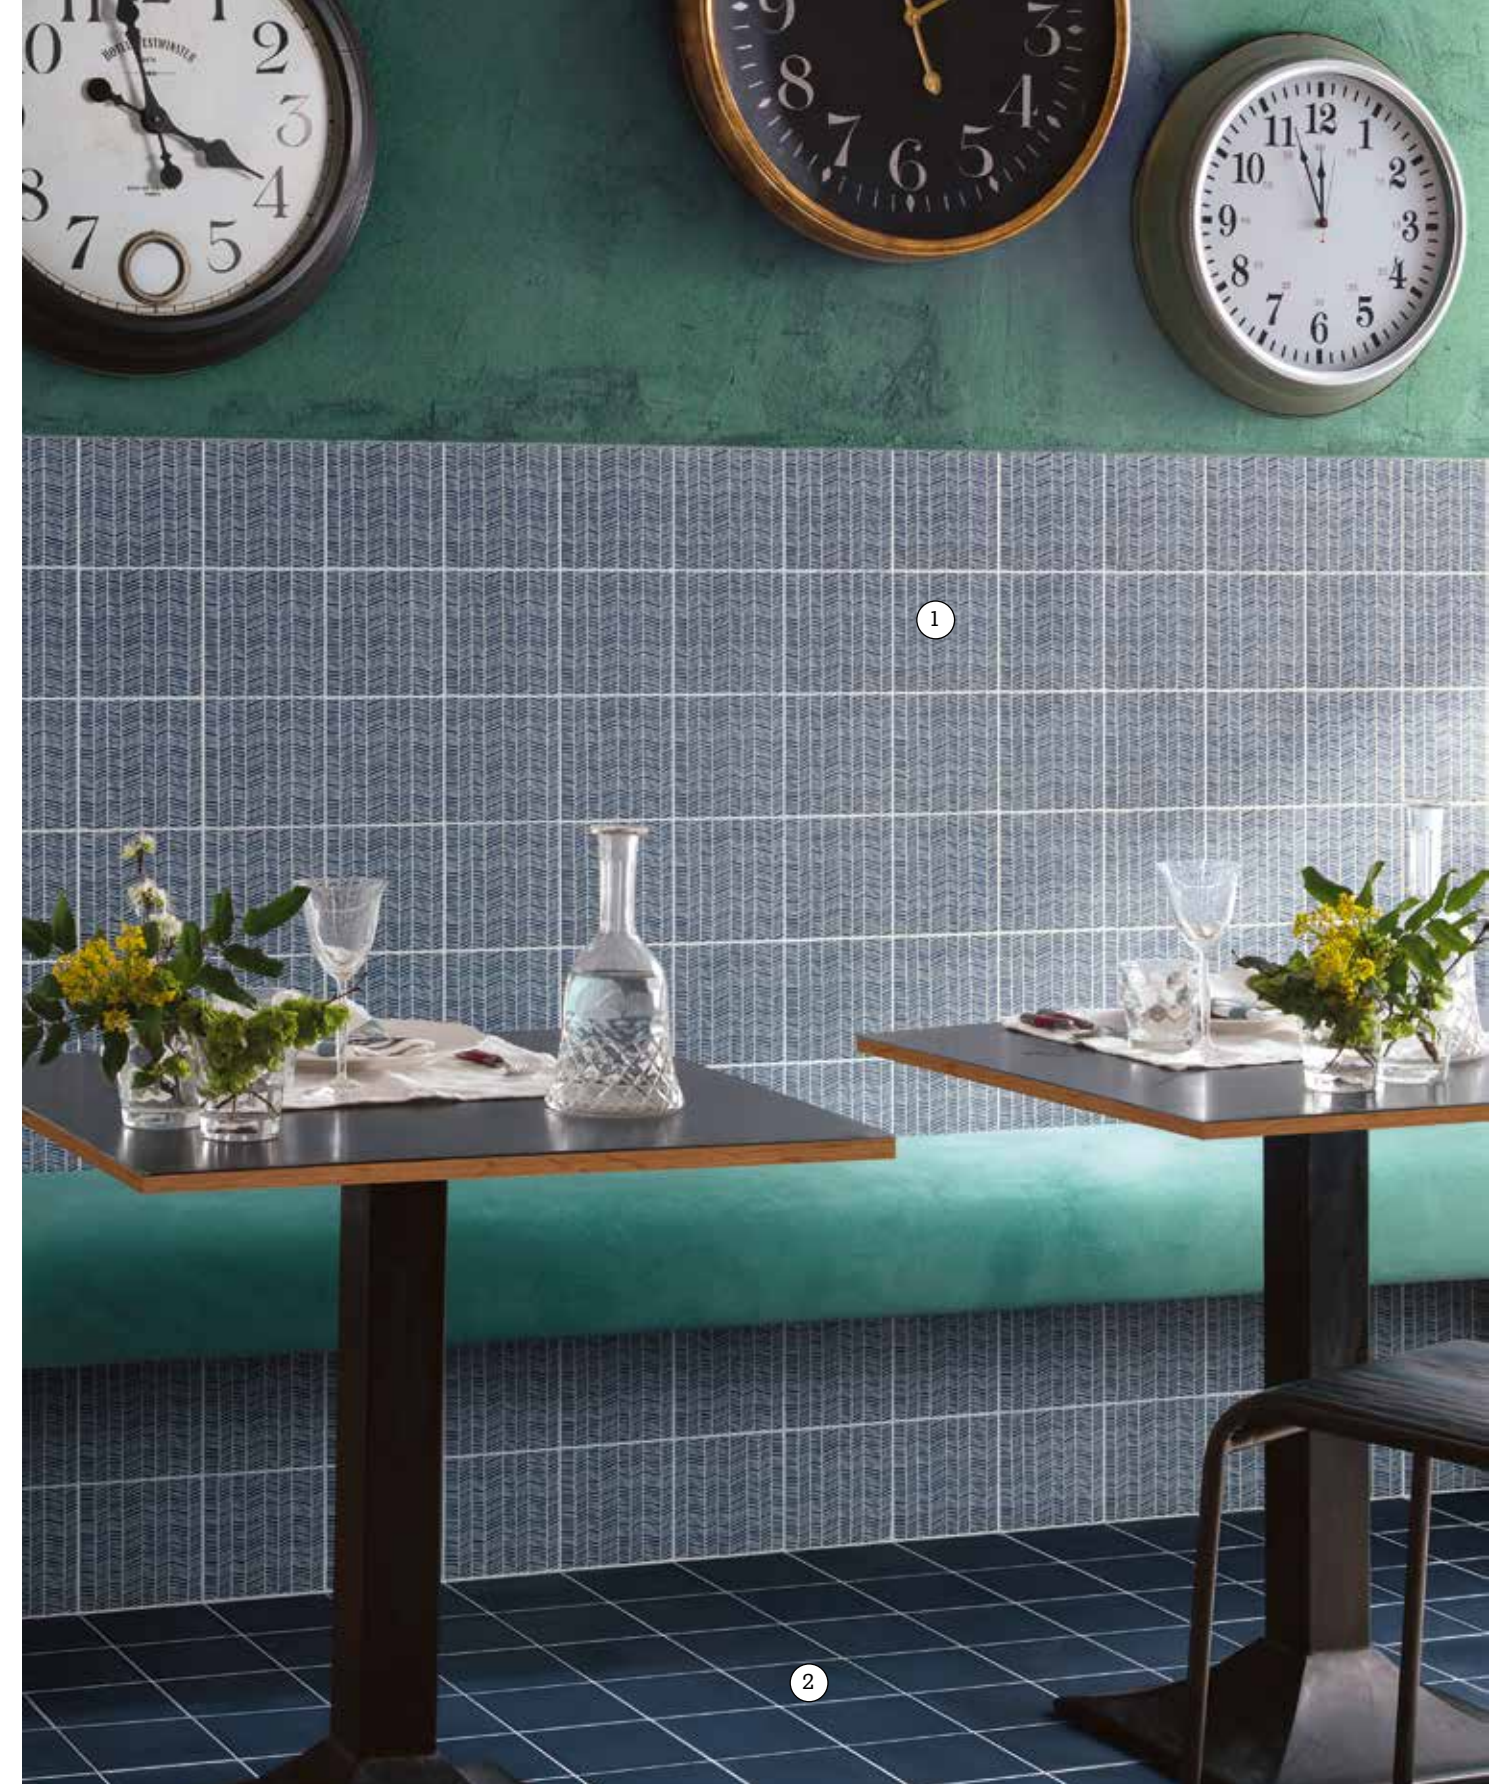

Aquarel

1
Decoro Stripe Blu **AQU/CHE.NC**
15x15 6"x6"

2
Navy Blu **AQU15NA**
15x15 6"x6"