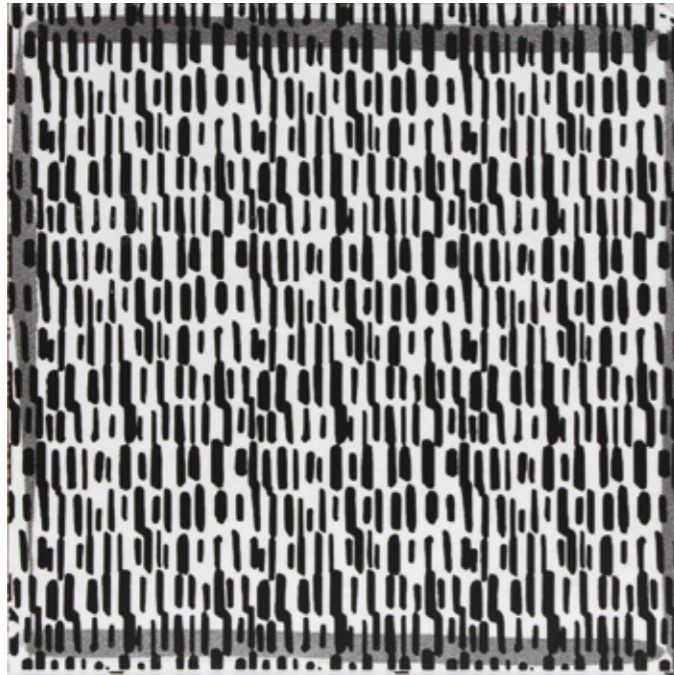

# marble patterns

15x15 cm

You can choose:

-a box with **1 of the 12 available patterns** (12 pcs/box - 0,27 sq.mt.)

-a box with the **12 patterns mix** (12 pcs/box - 0,27 sq.mt.)

aksel  
01

erik  
03

charlie  
02

gabriel  
04

hugo  
05

lucas  
07

jakob  
06

mathias  
08

noah  
09

theo  
11

ruben  
10

viggo  
12

30x60 silk / 15x15 silk /  
15x15 marble patterns mix