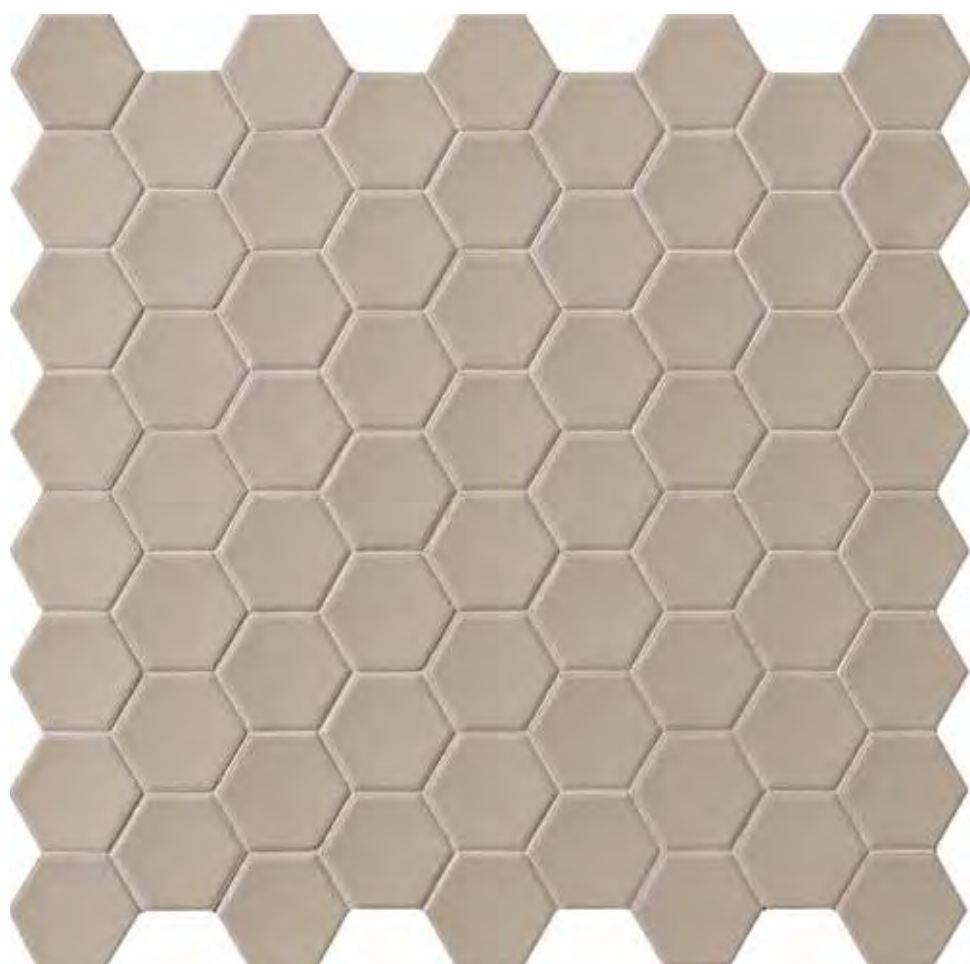

DUTCH WHITE

Mosaic 31,6x31,6cm - 12"x12"
(chip 4,3x3,8cm - 2"x2")

matt finish
± 4,5mm

Hexa

HEXA Dutch White mosaic 31,6x31,6cm matt