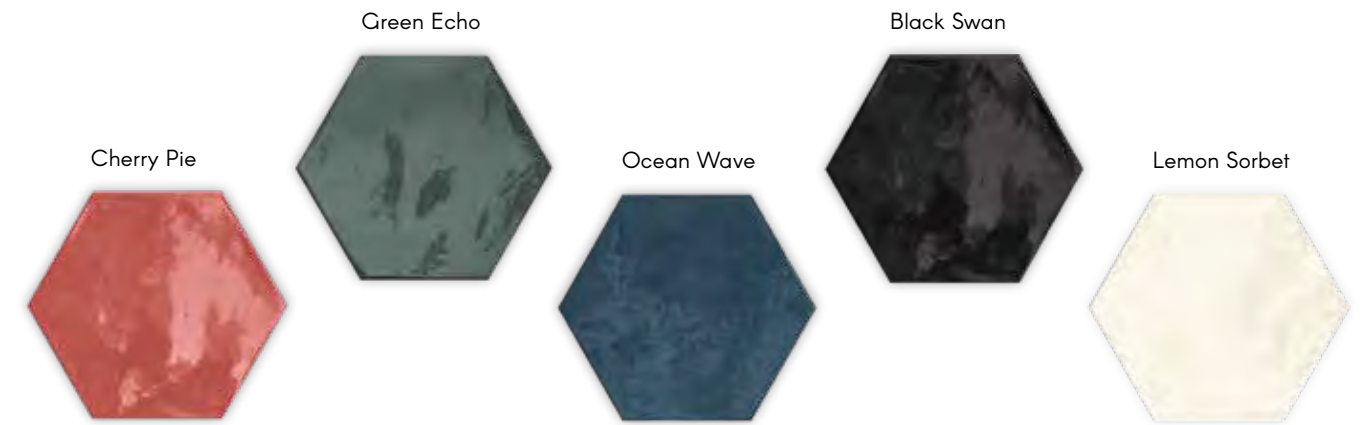

WALL $\approx 10\text{mm}$

- GLOSSY finish - 17,3x15cm (7"x6")

Extruded white body ceramic tiles, semi hand made technology with a unique handcrafted effect: this is Hexa Wall, a hexagonal glazed extruded white body in 17,3x15cm (7"x6"). Available in 5 colors, soft **glossy finish**, only for wall use. Vintage style beside new trendy shades: this is warm minimalism.

*Piastrelle ceramiche estruse in pasta bianca, tecnologia semi-artigianale con un effetto "fatto a mano" unico: questo è Hexa Wall, un formato esagonale estruso in pasta bianca in 17,3x15cm. Disponibile in 5 colori, finitura **glossy morbida**, solo per rivestimenti. Stile vintage unito alle nuove tonalità di tendenza: questo è minimalismo caldo.*

"Color is a power which directly influences the soul."
~ Wassily Kandinsky