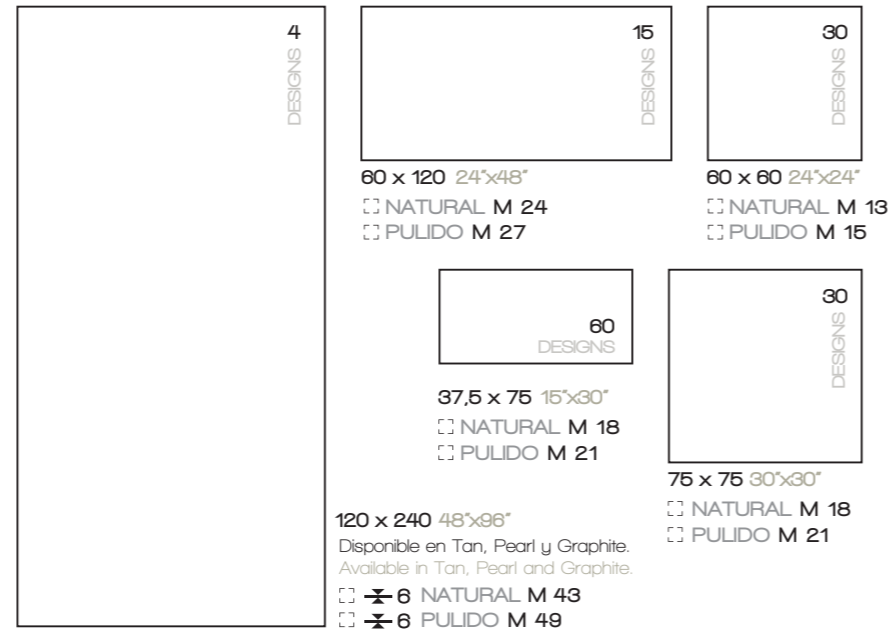

FORMATS

MOSAICS

Disponibles en Natural y Pulido
Available in Natural and Polished

TRIS SASSARI TEMPERATE
(Sassari Silver/Graphite)
30x30 12"x12"
P 25

HELIX SASSARI GLOOMY
(Sassari Tan/Graphite)
29x29 11 1/4"x11 1/4"
P 18

TRIS SASSARI SILVER
30x30 12"x12"
P 23

Disponible en todos los colores.
Available in all colours.

DECOR FEATURE

BASE DECORADA

Dec. Sassari

Disponible en todos los colores, para los formatos 60x120, 75x75 y 60x60.

Available in all colours, for 60x120, 75x75 and 60x60 sizes.

10 diseños diferentes servidos aleatoriamente.
10 different designs randomly served.

Código de precio igual al de la base
Same price code as base.