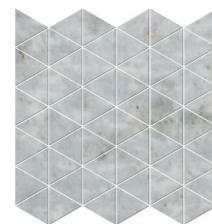

TRIS SASSARI SILVER
30x30 12"x12"
P 23

Disponible en todos los colores.
Available in all colours.