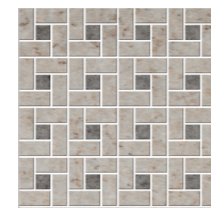

HELIX SASSARI GLOOMY
(Sassari Tan/Graphite)
29x29 11 1/4"x11 1/4"
P 18