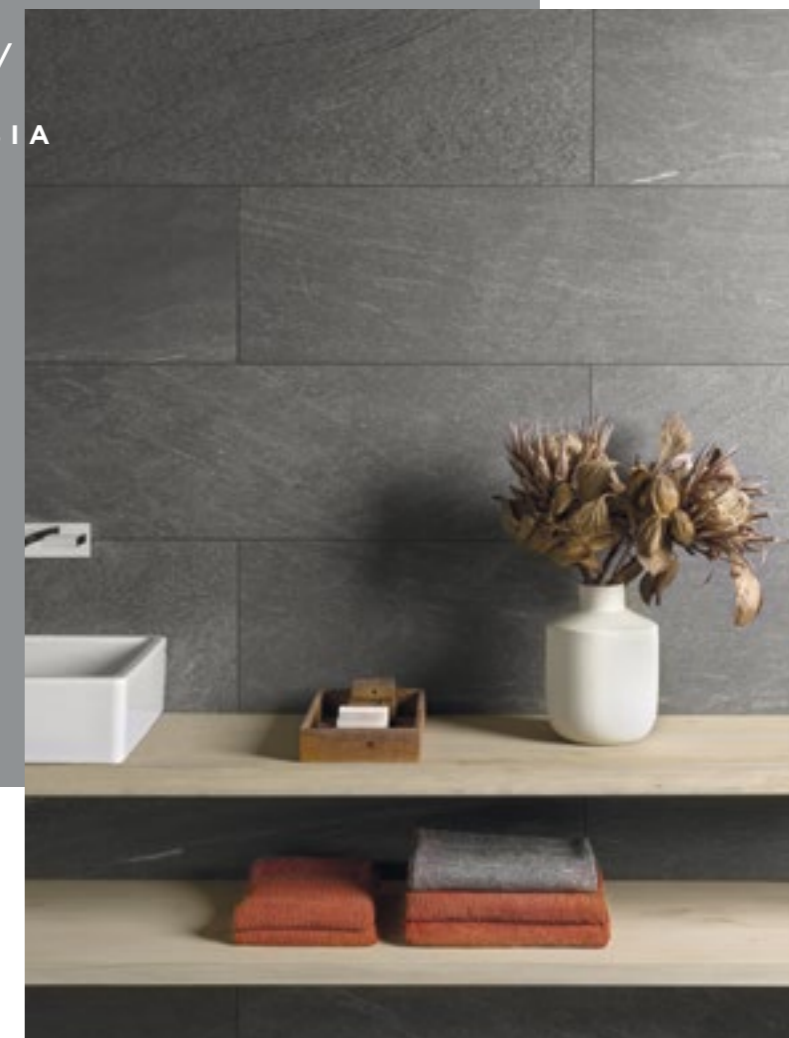

# HI - LINE

*[unconventional stone]*

02 /  
PERLA

08 /  
SABBIA

14 /  
GRAFITE

”

“HI-LINE è una collezione in gres porcellanato ad “effetto pietra” che si ispira alla natura dei materiali minerali originari.

*“Hi-Line” is a “stone look” glazed porcelain collection inspired by the original mineral stone materials.*

∨ Inside floor / Perla 60x120 - 24"x47"  
∨ Outside floor / Perla Grip 80x80 - 32"x32" ✕ 20 mm