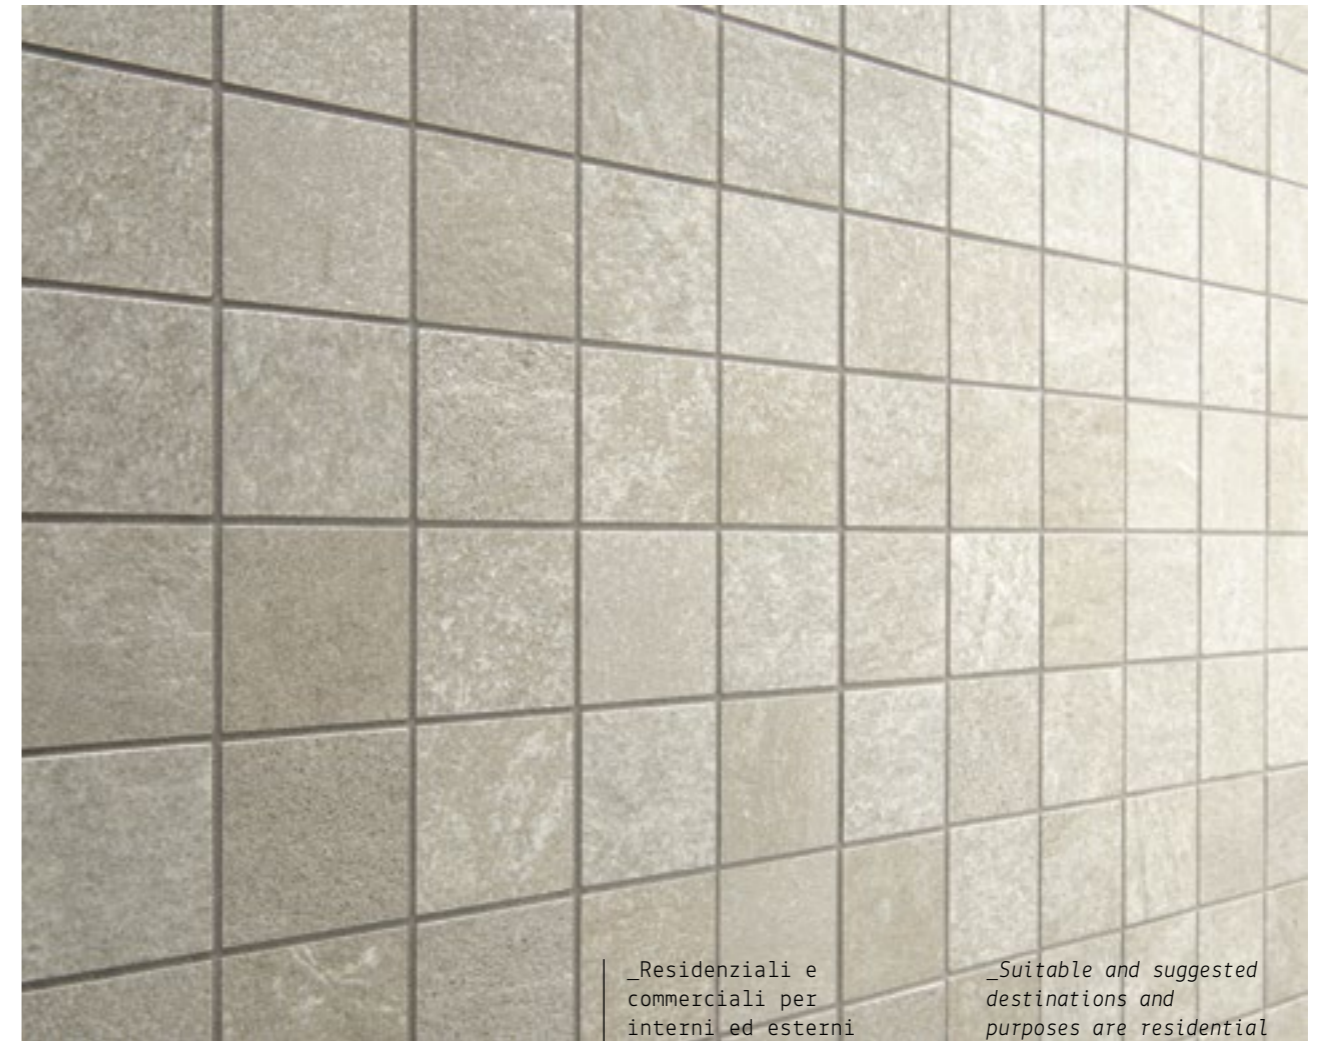

SABBIA

_Residenziali e commerciali per interni ed esterni sono le destinazioni d'uso suggerite privilegiate.

_Suitable and suggested destinations and purposes are residential and commercial areas, for interiors and outer surfaces.

√ Floor / Sabbia 30x120 - 12"x47"
> Wall / Mosaico Sabbia 30x30 - 12"x12"