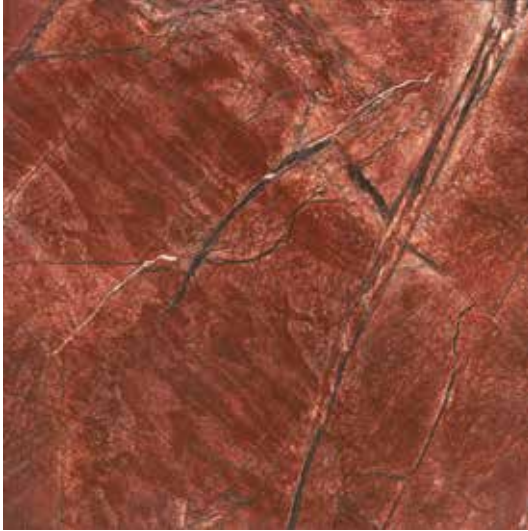

seramarmi

seramarmi

Parlak
Polished

Renk: | **Color:**
Fildişi | Ivory
Kenar: | **Edge:**
Rektifiyeli | Rectified

Renk: | **Color:**
Yeşil | Green
Kenar: | **Edge:**
Rektifiyeli | Rectified

Renk: | **Color:**
Kırmızı | Red
Kenar: | **Edge:**
Rektifiyeli | Rectified

Renk: | **Color:**
Siyah | Black
Kenar: | **Edge:**
Rektifiyeli | Rectified

60x60 cm
24"x24"

seramarmi

EBAT SIZE cm inch	NET EBAT WORKING SIZE mm	KALINLIK THICKNESS mm	KALINLIK THICKNESS inch	TİP TYPE	ADET KUTU PCS. BOX	m ² KUTU m ² BOX	KUTU PALET BOX PALLET	m ² PALET m ² PALLET	kg PALET kg PALLET
60x60 24"x24"	600x600	12.0	0,47"	PARLAK POLISHED	3	1.08	30	32.40	891.0