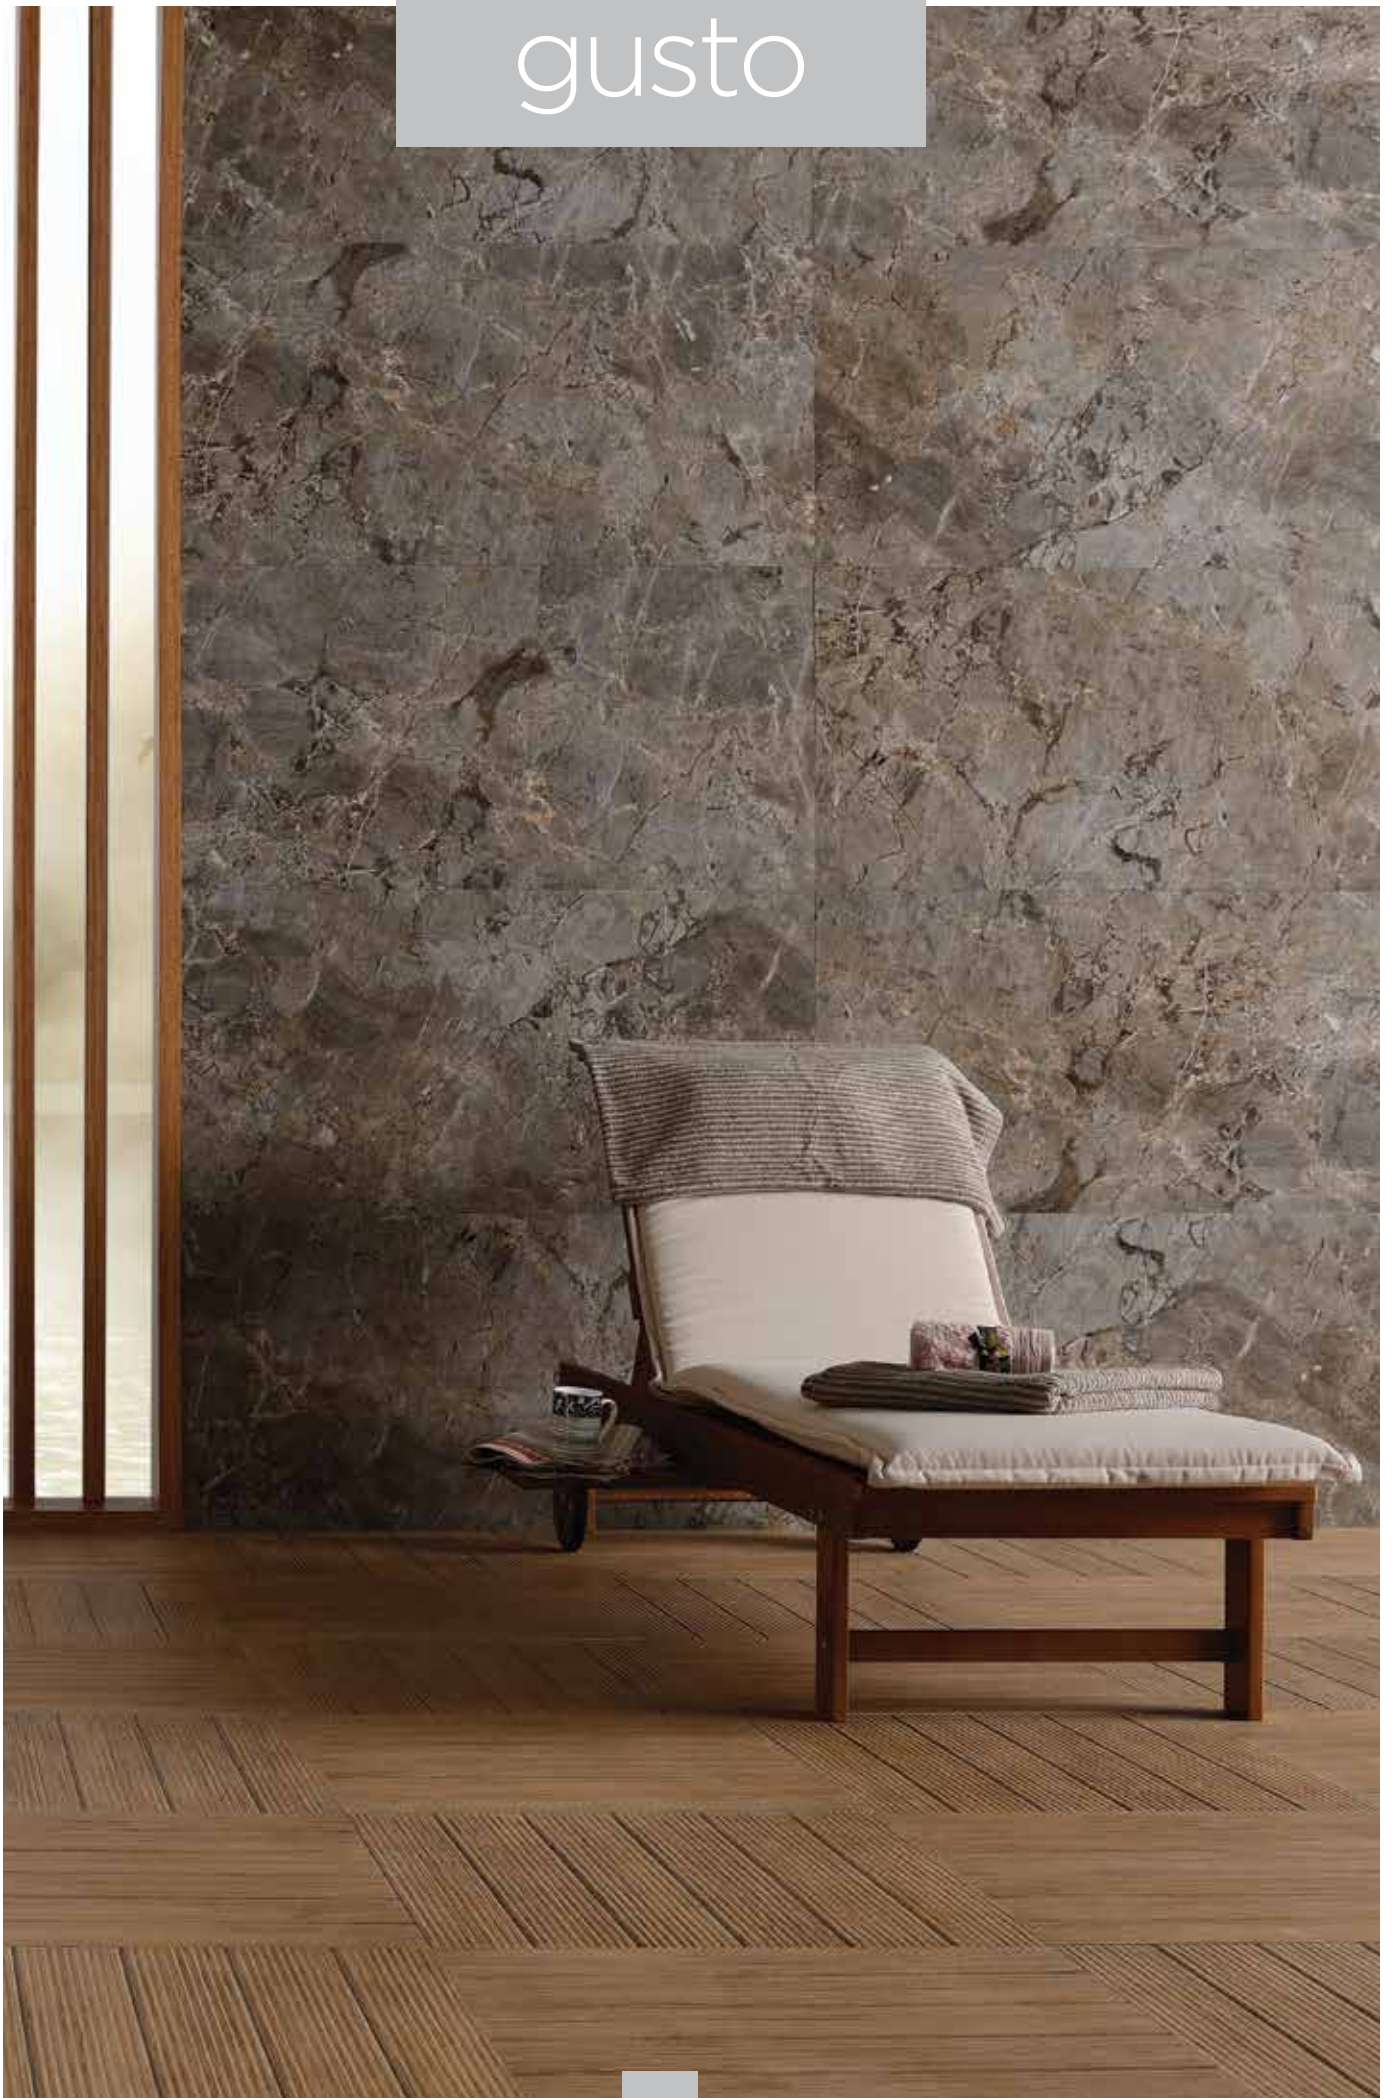

gusto

Lappato Full Lappato

Renk: | **Color:**
Taupe - Gri | Taupe - Grey
Kenar: | **Edge:**
Rektifiyeli | Rectified

60x120 cm
24"x48"

* Sadece lappato ürünlerde geçerlidir. | * It is only available for products with lappato treatments.
* Nur gültig für Produkte in lappato. | * Disponibile solo per i prodotti lappati.
* Válido únicamente para productos Lappato. | * Действительно только для лапатированной продукции.