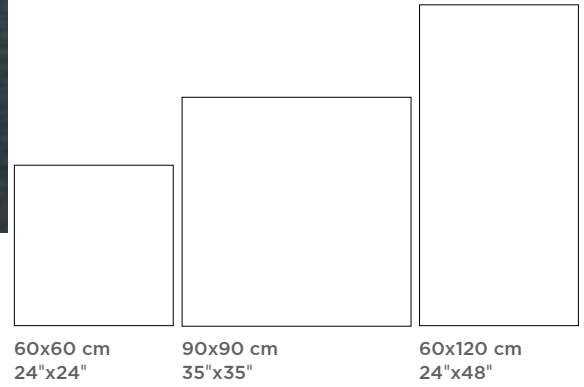

EBAT | SIZE cm | inch	NET EBAT WORKING SIZE mm	KALINLIK THICKNESS mm	KALINLIK THICKNESS inch	TİP | TYPE	ADET | KUTU PCS. | BOX	m² | KUTU m² | BOX	KUTU | PALET BOX | PALLET	m² | PALET m² | PALLET	kg | PALET kg | PALLET
60x60 24"x24"	600x600	10.0	0,39"	MAT | MATT	4	1.44	30	43.2	1,014.0
60x120 24"x48"	600x1200	10.0	0,39"	MAT | MATT	2	1.44	22	31.68	777.0
90x90 35"x35"	900x900	10.0	0,39"	MAT | MATT	2	1.62	20	32.4	791.0

Teknik bilgiler ve diğer detaylar için sayfa 334'e bakınız. | For technical information and other details, check page 334. | Technische Informationen und weitere Details finden Sie auf Seite 334. Per informazioni di carattere tecnico e altri dettagli, controllare pagina 334. | Para obtener información técnica y otros detalles, consulte la página 334. | Техническую и прочую информацию см. на страниц 334.