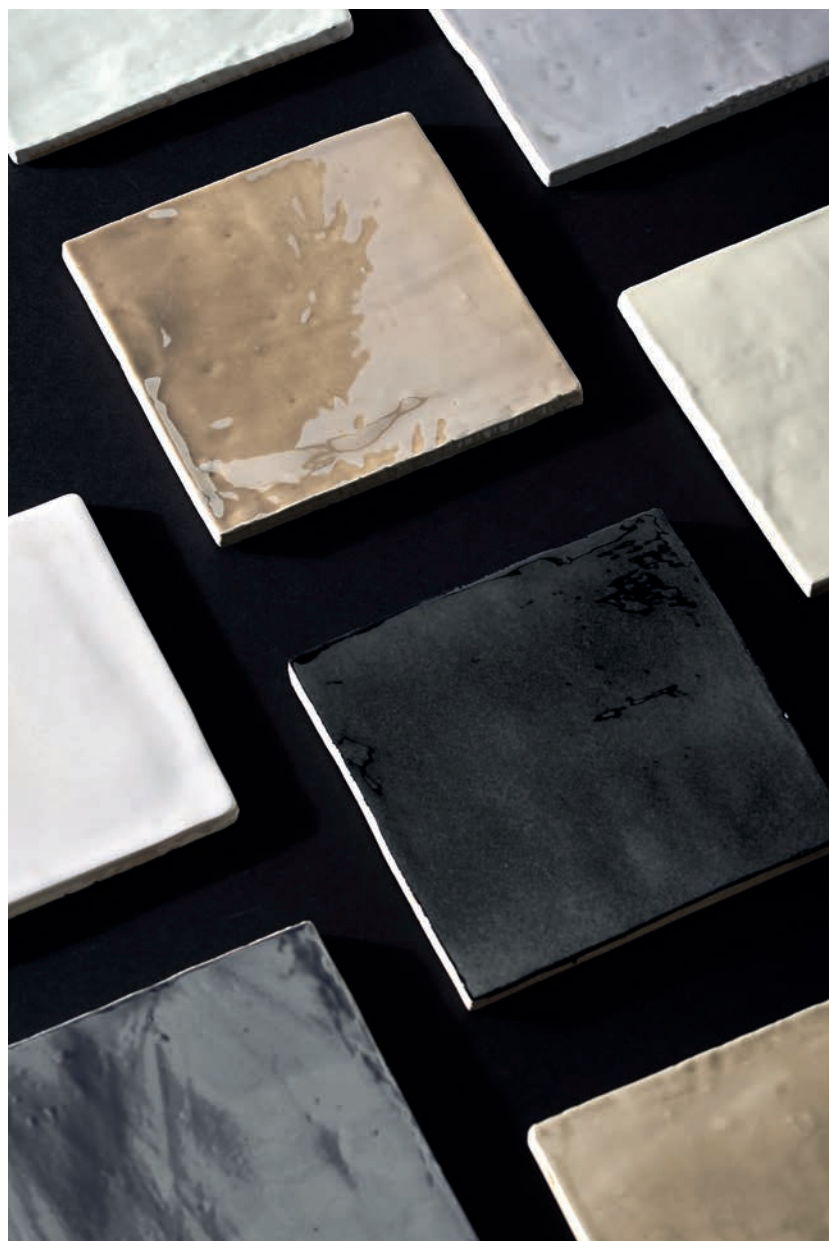

Vogue lustro

Colore/ Colour	Codice articolo/ Item code	Formato/ Size	Codice prezzo/ Price code	Pz/ Box
	cvo-001L	7,5x15 6"x6"	● SP30	* 44
	cvo-011L	15x15 5"x6"	● SP45	* 22
	cvo-002L	7,5x15 6"x6"	● SP30	* 44
	cvo-014L	15x15 5"x6"	● SP45	* 22
	cvo-004L	7,5x15 6"x6"	● SP30	* 44
	cvo-015L	15x15 5"x6"	● SP45	* 22
	cvo-003L	7,5x15 6"x6"	● SP30	* 44
	cvo-012L	15x15 5"x6"	● SP45	* 22
	cvo-005L	7,5x15 6"x6"	● SP30	* 44
	cvo-013L	15x15 5"x6"	● SP45	* 22
	cvo-007L	7,5x15 6"x6"	● SP30	* 44
	cvo-079L	15x15 5"x6"	● SP45	* 22
	cvo-008L	7,5x15 6"x6"	● SP30	* 44
	cvo-081L	15x15 5"x6"	● SP45	* 22
	cvo-010L	7,5x15 6"x6"	● SP30	* 44
	cvo-080L	15x15 5"x6"	● SP45	* 22
	cvo-009L	7,5x15 6"x6"	● SP30	* 44
	cvo-082L	15x15 5"x6"	● SP45	* 22