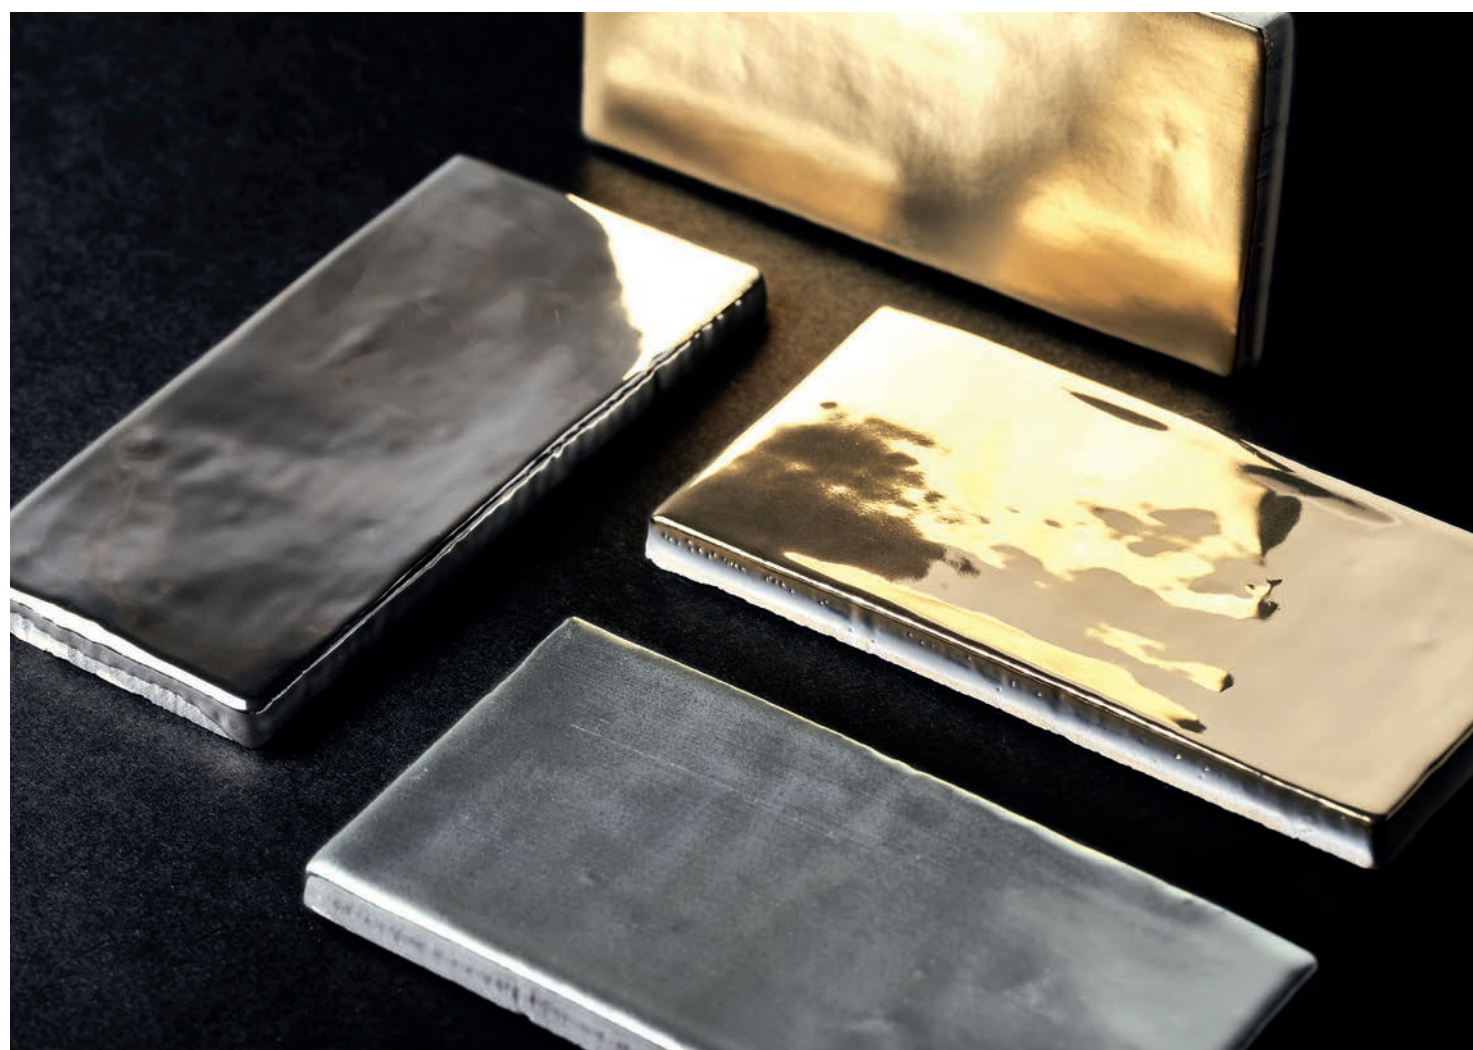

* quantità minima 1 box / * minimum quantity 1 box

PASTA BIANCA SMALTATA
GLAZED WHITE BODY

Self Style

lavorazione artigianale e prodotto su richiesta /
craftsmanship and produced on request

Vogue oro / platino