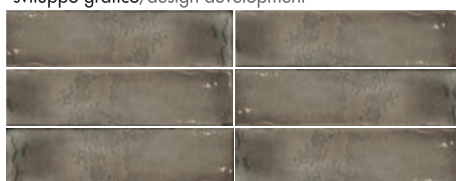

*sviluppo grafico/design development

ccu-103

mud
7,5x30/3"x12"

■ S800

*sviluppo grafico/design development

ccu-105

gray
7,5x30/3"x12"

■ S800