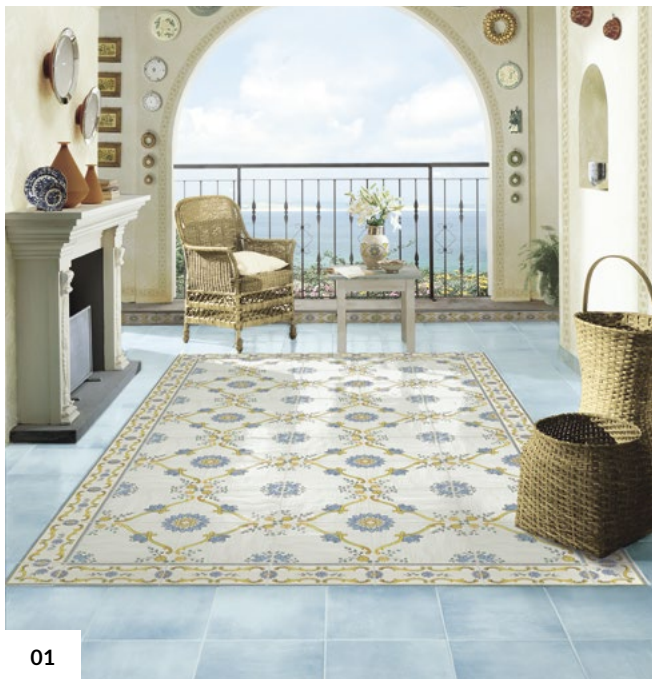

01

Il Cotto, narra di artigianalità, forza, impegno, sudore, del profumo della terra, che la stessa è essenza vitale di unicità ed imperfezione che lo rende unico.

Mediterraneo, racconta di colore, di verande ventose che accarezzano e rasserenano i tepori della pelle, dei raggi del sole che riflettono gli splendori cristallini e variegati del mare, dei profumi dei frutti che colorano gli alberi nei campi sconfinati.

L'abbraccio di questi due elementi, concepiscono, un portfolio di prodotti, che accompagna l'utente in un'altra dimensione, attraverso momenti di vita, anche i più semplici, come leggere un buon libro e avvertire l'aroma di una pietanza della cucina mediterranea.

Le superbe decorazioni, che nel corso degli anni hanno vestito innumerevoli spazi, richiamano le borgate, i paesi più iconici del panorama partenopeo.

Sole, Profumo, Terra e Mare

Savoia Italia spa