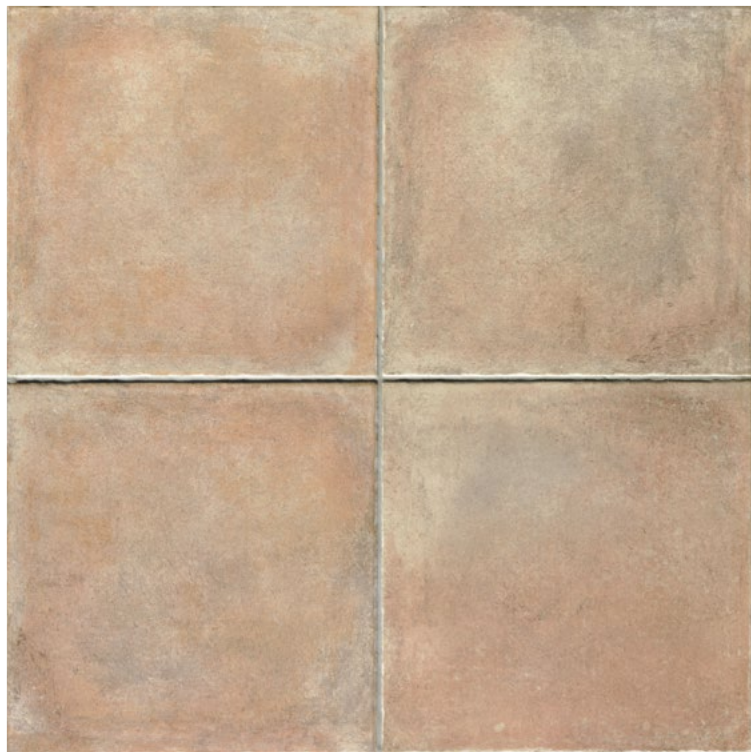

*Le fiammate vivaci
nei canali di cottura, lo rendono
unico ed inimitabile*