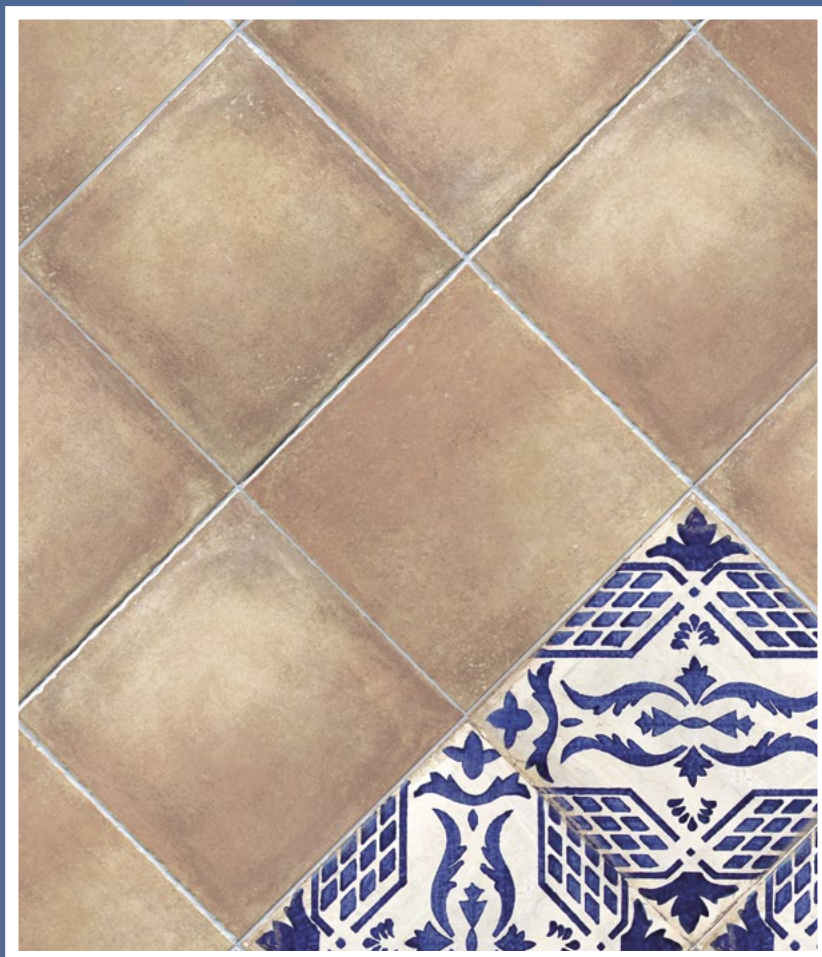

01. Salotto:

Pavimento realizzato con Terre Toscane 34x34 Rosa,
Vietri 34x34 Decoro Majori

Terre Toscane