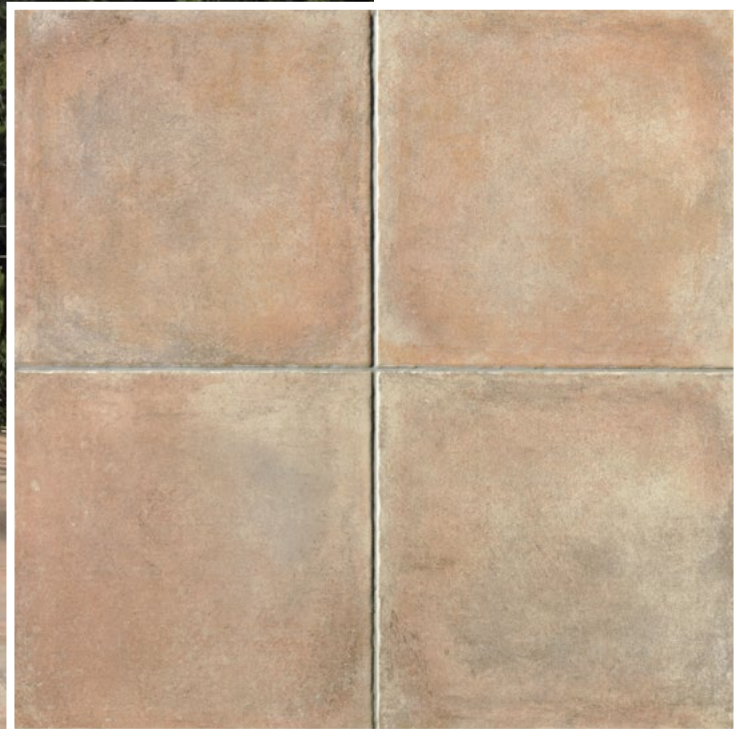

01.Salotto:

Pavimento realizzato con
Terre Toscane 34x34 Rosa

02.Esterno:

Pavimento realizzato con
Terre Toscane 34x34 Rosa Antislip **R11**

03.Bagno:

Pavimento realizzato con
Cotto Artigianale 34x34 Senese

*Sapienza. Mani e Cuore
Savoia Italia spa*

lc

01. Salotto:

Pavimento realizzato con Terre Toscane 34x34 Rosa,
Vietri 34x34 Decoro Majori

Terre Toscane

01

01. Terrazza:

Pavimento realizzato con
Terre Toscane 34x34
Rosa Antislip **R11**